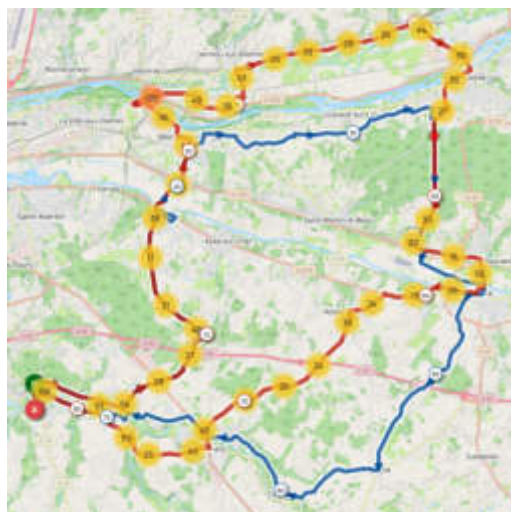

Mercredi 3 Juin – Départ 13h30

Noyant/St Maure	Maillé/St Avant
Parcours A	Parcours B
66 km	83 km
338 m	542 m
Veigné	Veigné
Sorigny	Sorigny
Villeperdue	St Epain
St Epain	Noyant de Touraine
Noyant de Touraine	Maillé
St Maure	Marcé/Esvres
Louans	Bournan
La Barrière	Bossée
Les Prés Joulin	Louans
Veigné	Veigné

Liens openrunner :

- Parcours bleu : <https://www.openrunner.com/route-details/11118753>
- Parcours rouge : <https://www.openrunner.com/route-details/11118709>

Union Cyclotouriste de Veigné

Calendrier des parcours pour le mois de : **Juin 2026**

Mercredi 10 Juin – Départ 13h30

Bléré	Nazelles/Négron
Parcours A	Parcours B
71 km	82 km
472 m	359 m
Veigné	Veigné
Esvres/Indre	Véretz
Véretz	Montlouis
Montlouis	Vernou
Lussault/Loire	Nazelles/Négron
Dierre	Amboise
Bléré	Dierre
Cigogné	Bléré
Courçay	Truyes
Veigné	Veigné

Liens openrunner :

- Parcours bleu : <https://www.openrunner.com/route-details/14397697>
- Parcours rouge : <https://www.openrunner.com/route-details/14397335>