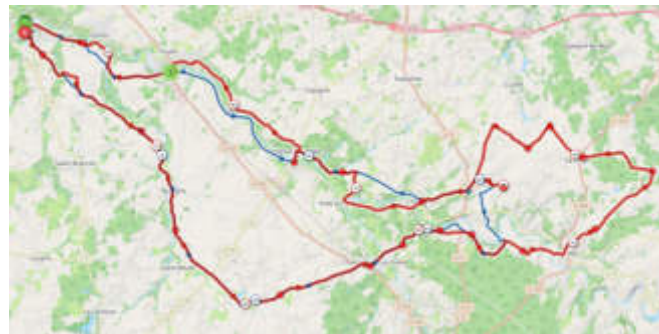

Liens openrunner :

- Parcours bleu : <https://www.openrunner.com/route-details/11313072>
- Parcours rouge : <https://www.openrunner.com/route-details/11468362>

Dimanche 21 Juin – Départ 8h30

Bléré	Chenonceaux
Parcours A	Parcours B
68 km	81 km
343 m	559 m
Veigné	Veigné
Esvres	Esvres
Azay/Cher	Azay/Cher
Bléré	Bléré
Thoré	Chenonceaux
Sublaines	Francueil
La Civrie	Chédigny
Cigogné	Cigogné
Cormery	Cormery
Veigné	Veigné

Liens openrunner :

- Parcours bleu : <https://www.openrunner.com/route-details/11107961>
- Parcours rouge : <https://www.openrunner.com/route-details/11084678>

Union Cyclotouriste de Veigné

Calendrier des parcours pour le mois de : **Juin 2026**

Mercredi 24 Juin – Départ 13h30

La Coué	Biard la Chapelle
Parcours A	Parcours B
68 km	86 km
325 m	672 m
Veigné	Veigné
Tauxigny	Tauxigny
Dolus le Sec	Dolus le Sec
Chambourg	Chambourg
La Coué	Genillé
Bordebure	Biard la Chapelle
Chédigny	Chédigny
Reignac	Reignac
Cormery	Cormery
Veigné	Veigné

Liens openrunner :

- Parcours bleu : <https://www.openrunner.com/route-details/11696333>
- Parcours rouge : <https://www.openrunner.com/route-details/11696170>

Dimanche 28 Juin – Départ 8h30

La Sucrierie	Chançay
Parcours A	Parcours B
62 km	79 km
371 m	392 m
Veigné	Veigné
Esvres/Indre	Veretz
Veretz	Montlouis/Loire
Montlouis/Loire	Vernou/Brenne
Lussault/Loire	Chançay
La sucrierie	Nazelles/Négron
St Martin le Beau	Amboise
Truyes	St Martin le Beau
Cormery	Cormery
Veigné	Veigné