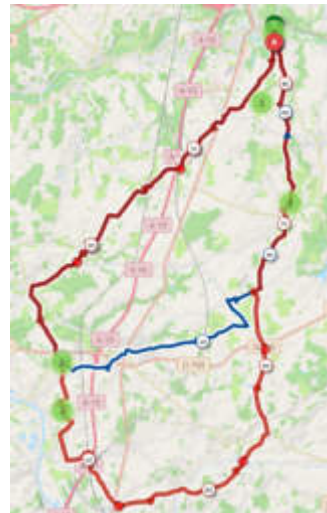

Mercredi 3 Juin – Départ 13h30

Noyant/St Maure	Maillé/St Avant
Parcours A	Parcours B
66 km	83 km
338 m	542 m
Veigné	Veigné
Sorigny	Sorigny
Villeperdue	St Epain
St Epain	Noyant de Touraine
Noyant de Touraine	Maillé
St Maure	Marcé/Esvres
Louans	Bournan
La Barrière	Bossée
Les Prés Joulin	Louans
Veigné	Veigné

Mercredi 17 Juin – Départ 13h30

Luzillé/Chédigny	Luzillé/Carroi Jodel
Parcours A	Parcours B
68 km	88 km
439 m	507 m
Veigné	Veigné
Esvres/Indre	Esvres/Indre
Athée/Cher	Athée/Cher
La Feuillerie	Luzillé
Luzillé	Chédigny
Chédigny	Chambourg/Indre
Reignac/Indre	Dollus le Sec
Tauxigny	Manthelan
La Brosse	Louans
Veigné	Veigné

Mercredi 24 Juin – Départ 13h30

La Coué	Biard la Chapelle
Parcours A	Parcours B
68 km	86 km
325 m	672 m
Veigné	Veigné
Tauxigny	Tauxigny
Dolus le Sec	Dolus le Sec
Chambourg	Chambourg
La Coué	Genillé
Bordebure	Biard la Chapelle
Chédigny	Chédigny
Reignac	Reignac
Cormery	Cormery
Veigné	Veigné

Liens openrunner :

- Parcours bleu : <https://www.openrunner.com/route-details/11696333>
- Parcours rouge : <https://www.openrunner.com/route-details/11696170>

Dimanche 28 Juin – Départ 8h30

La Sucrierie	Chançay
Parcours A	Parcours B
62 km	79 km
371 m	392 m
Veigné	Veigné
Esvres/Indre	Veretz
Veretz	Montlouis/Loire
Montlouis/Loire	Vernou/Brenne
Lussault/Loire	Chançay
La sucrierie	Nazelles/Négron
St Martin le Beau	Amboise
Truyes	St Martin le Beau
Cormery	Cormery
Veigné	Veigné