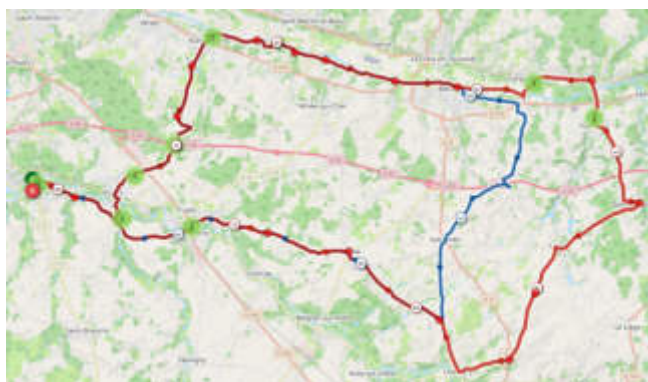

Mercredi 17 Juin – Départ 13h30

Luzillé/Chédigny	Luzillé/Carroi Jodel
Parcours A	Parcours B
68 km	88 km
439 m	507 m
Veigné	Veigné
Esvres/Indre	Esvres/Indre
Athée/Cher	Athée/Cher
La Feuillerie	Luzillé
Luzillé	Chédigny
Chédigny	Chambourg/Indre
Reignac/Indre	Dollus le Sec
Tauxigny	Manthelan
La Brosse	Louans
Veigné	Veigné

Liens openrunner :

- Parcours bleu : <https://www.openrunner.com/route-details/11313072>
- Parcours rouge : <https://www.openrunner.com/route-details/11468362>

Dimanche 21 Juin – Départ 8h30

Bléré	Chenonceaux
Parcours A	Parcours B
68 km	81 km
343 m	559 m
Veigné	Veigné
Esvres	Esvres
Azay/Cher	Azay/Cher
Bléré	Bléré
Thoré	Chenonceaux
Sublaines	Francueil
La Civrie	Chédigny
Cigogné	Cigogné
Cormery	Cormery
Veigné	Veigné