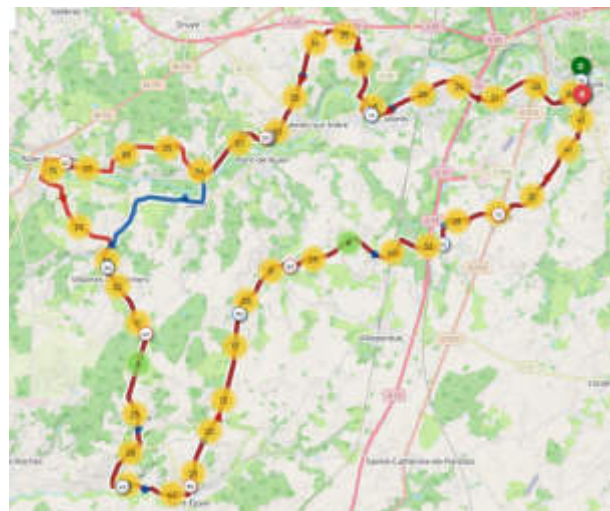

Mercredi 3 Juin – Départ 13h30

Noyant/St Maure	Maillé/St Avant
Parcours A	Parcours B
66 km	83 km
338 m	542 m
Veigné	Veigné
Sorigny	Sorigny
Villeperdue	St Epain
St Epain	Noyant de Touraine
Noyant de Touraine	Maillé
St Maure	Marcé/Esvres
Louans	Bournan
La Barrière	Bossée
Les Prés Joulin	Louans
Veigné	Veigné

Liens openrunner :

- Parcours bleu : <https://www.openrunner.com/route-details/11472003>
- Parcours rouge : <https://www.openrunner.com/route-details/11096349>

Dimanche 7 Juin – Départ 8h30

Crissay	Crissay/Thilouze
Parcours A	Parcours B
70 km	77 km
525 m	627 m
Veigné	Veigné
Montbazou	Montbazou
Monts	Monts
Saché	Azay le Rideau
Vilaines	Vilaines
Neuil	Neuil
St Epain	St Epain
Thilouze	Thilouze
Sorigny	Sorigny
Veigné	Veigné

Liens openrunner :

- Parcours bleu : <https://www.openrunner.com/route-details/11696333>
- Parcours rouge : <https://www.openrunner.com/route-details/11696170>

Dimanche 28 Juin – Départ 8h30

La Sucrierie	Chançay
Parcours A	Parcours B
62 km	79 km
371 m	392 m
Veigné	Veigné
Esvres/Indre	Veretz
Veretz	Montlouis/Loire
Montlouis/Loire	Vernou/Brenne
Lussault/Loire	Chançay
La sucrierie	Nazelles/Négron
St Martin le Beau	Amboise
Truyes	St Martin le Beau
Cormery	Cormery
Veigné	Veigné

Liens openrunner :

- Parcours bleu : <https://www.openrunner.com/route-details/14397697>
- Parcours rouge : <https://www.openrunner.com/route-details/14397335>