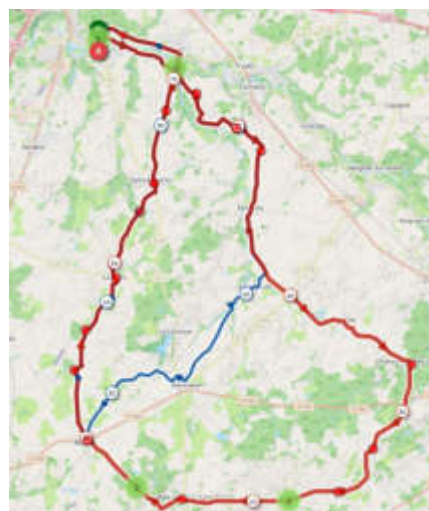

Mercredi 3 Juin – Départ 13h30

Noyant/St Maure	Maillé/St Avant
Parcours A	Parcours B
66 km	83 km
338 m	542 m
Veigné	Veigné
Sorigny	Sorigny
Villeperdue	St Epain
St Epain	Noyant de Touraine
Noyant de Touraine	Maillé
St Maure	Marcé/Esvres
Louans	Bournan
La Barrière	Bossée
Les Prés Joulin	Louans
Veigné	Veigné

Mercredi 10 Juin – Départ 13h30

Bléré	Nazelles/Négron
Parcours A	Parcours B
71 km	82 km
472 m	359 m
Veigné	Veigné
Esvres/Indre	Véretz
Véretz	Montlouis
Montlouis	Vernou
Lussault/Loire	Nazelles/Négron
Dierre	Amboise
Bléré	Dierre
Cigogné	Bléré
Courçay	Truyes
Veigné	Veigné

Liens openrunner :

- Parcours bleu : <https://www.openrunner.com/route-details/11108113>
- Parcours rouge : <https://www.openrunner.com/route-details/11106897>

Dimanche 14 Juin – Départ 8h30

Bossée	Mouzay
Parcours A	Parcours B
59 km	76 km
188 m	429 m
Veigné	Veigné
Tauxigny	Tauxigny
St Bauld	Dolus le Sec
Manthelan	Chanceaux
Bossée	Mouzay
Louans	Vou
St Branchs	Bossée
La Quintaine	Louans
Esvres/Indre	St Branchs
Veigné	Veigné

Liens openrunner :

- Parcours bleu : <https://www.openrunner.com/route-details/14397697>
- Parcours rouge : <https://www.openrunner.com/route-details/14397335>