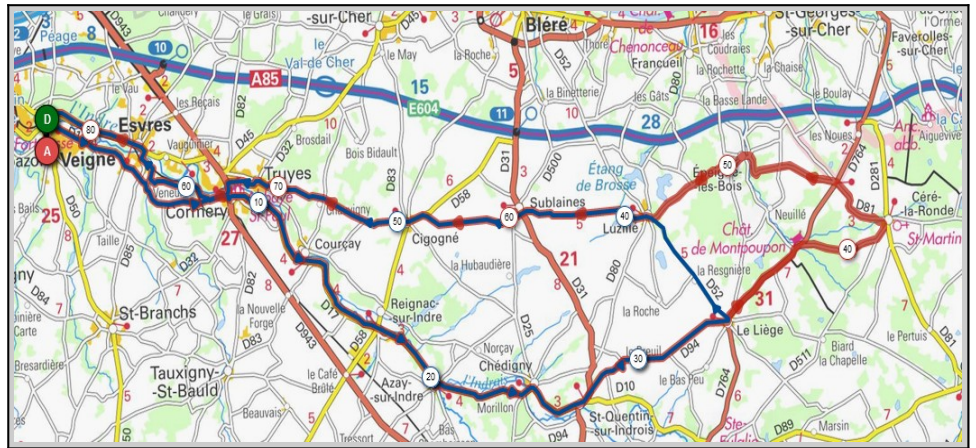

Liens openrunner :

- Parcours bleu : <https://www.openrunner.com/r/11820873>

- Parcours rouge : <https://www.openrunner.com/r/11821437>

- Parcours 1 (rouge) : <https://www.openrunner.com/r/20953340>

- Parcours 2 (bleu) : <https://www.openrunner.com/r/20961398>

Dimanche 27 Avril - Départ 08h30

Liens openrunner :

- Parcours bleu : <https://www.openrunner.com/r/12189821>

- Parcours rouge : <https://www.openrunner.com/r/12189773>

Union Cyclotouriste de Veigné

Calendrier des Parcours pour le mois de : Avril 2025

Mercredi 30 Avril - Départ 13h30

Le Liège	Céré-la-Ronde
Parcours A	Parcours B
68 km	82 km
365 m	630 m
Veigné	Veigné
Cormery	Cormery
Azay/Indre	Azay/Indre
Chédigny	Chédigny
Le Liège	Le Liège
Luzillé	Céré-la-Ronde
Cigogné	Epeigné les Bois
Cormery	Cormery
Esvres/Indre	Cormery
Veigné	Veigné

Liens openrunner :

- Parcours bleu : <https://www.openrunner.com/r/14785253>
- Parcours rouge : <https://www.openrunner.com/r/14785195>