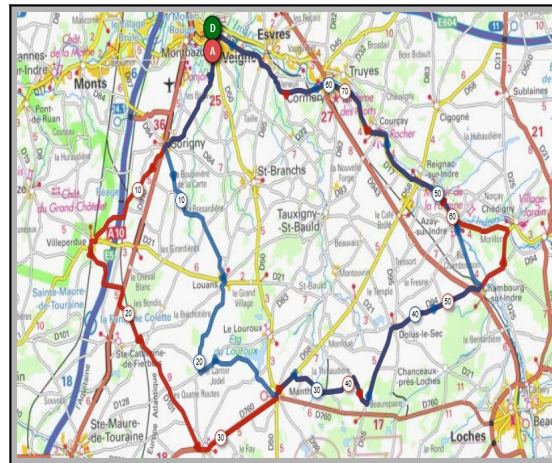

Mercredi 23 Avril - Départ 13h30

Sorties proposées par Bernard Leonard avec déjeuner au restaurant Les Vignes de Restigné, et photo de groupe au lac de Rillé.

3 parcours :

1 - Parcours le matin de.....72 km

2 - Parcours le matin de.....55 Km (pour ceux qui souhaiteront rouler un peu moins le matin).

3 - Parcours l'après midi de..41 Km

Manthelan	Bossé
Parcours A	Parcours B
68 km	80 km
290m	379m
Veigné	Veigné
Sorigny	Sorigny
Louans	Villeperdue
Manthelan	Bossé
La Thibaudière	Manthelan
Dolus le Sec	Dolus le Sec
Chambourg/Indre	Azay/Indre
Azay/Indre	Courçay
Cormery	Cormery
Veigné	Veigné

Liens openrunner :

- Parcours bleu : <https://www.openrunner.com/r/11820873>

- Parcours rouge : <https://www.openrunner.com/r/11821437>

- Parcours 1 (rouge) : <https://www.openrunner.com/r/20953340>

- Parcours 2 (bleu) : <https://www.openrunner.com/r/20961398>