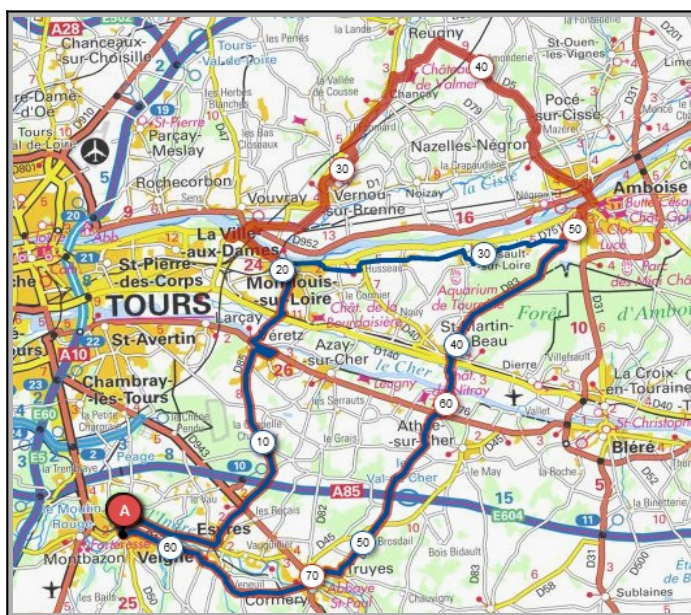

Mercredi 02 Avril - Départ 13h30

Druye	Bec-du-Cher
Parcours A	Parcours B
52km	71km
290m	424m
Veigné	Veigné
Ballan-Miré	Ballan-Miré
Savonnières	Savonnières
l'Augeonnière	St. Genouph
Druye	Bec-du Cher
Château de Vonne	Savonnières
Artannes	Artannes
Monts	Monts
Montbazon	Montbazon
Veigné	Veigné

Liens openrunner :

- Parcours bleu : <https://www.openrunner.com/r/12103429>
- Parcours rouge : <https://www.openrunner.com/r/12101288>

Dimanche 06 Avril - Départ 08h30

La Sucrierie	Chançay
Parcours A	Parcours B
62km	79km
439m	413m
Veigné	Veigné
Esvres/Indre	Veretz
Veretz	Montlouis/Loire
Montlouis/Loire	Vernou/Brenne
Lussault/Loire	Chançay
La Sucrierie	Nazelles Négron
St.Martin le Beau	Amboise
Truyes	St.Martin Le Beau
Cormery	Cormery
Veigné	Veigné