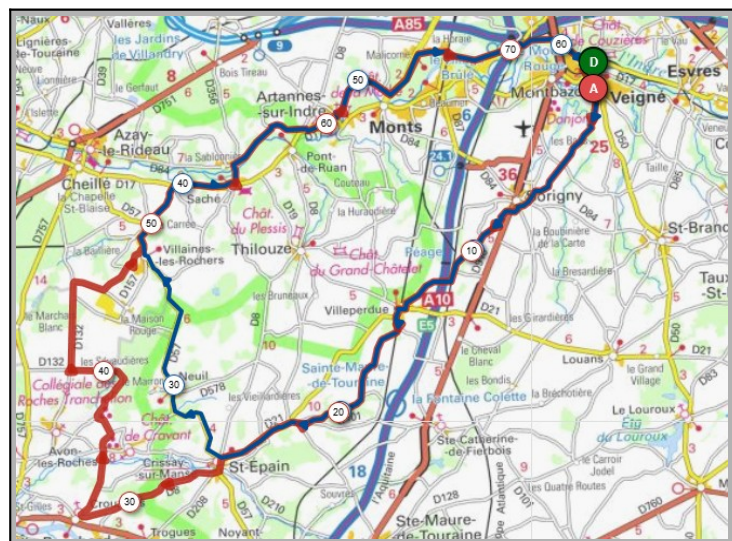

Liens openrunner :

- Parcours bleu : <https://www.openrunner.com/r/11820873>

- Parcours rouge : <https://www.openrunner.com/r/11821437>

- Parcours 1 (rouge) : <https://www.openrunner.com/r/20953340>

- Parcours 2 (bleu) : <https://www.openrunner.com/r/20961398>

- Parcours 3 (vert) : <https://www.openrunner.com/r/20953370>

Neuil	Crouzilles
Parcours A	Parcours B
62km	74km
449m	578m
Veigné	Veigné
Sorigny	Sorigny
Villeperdue	Villeperdue
St.Epain	St.Epain
Neuil	Crouzilles
Villaines les Rochers	La Thibaudière
Artannes/Indre	Villaines les Rochers
Beauregard	Artannes/Indre
La Tortinière	Beauregard
Veigné	Veigné

Dimanche 27 Avril - Départ 08h30