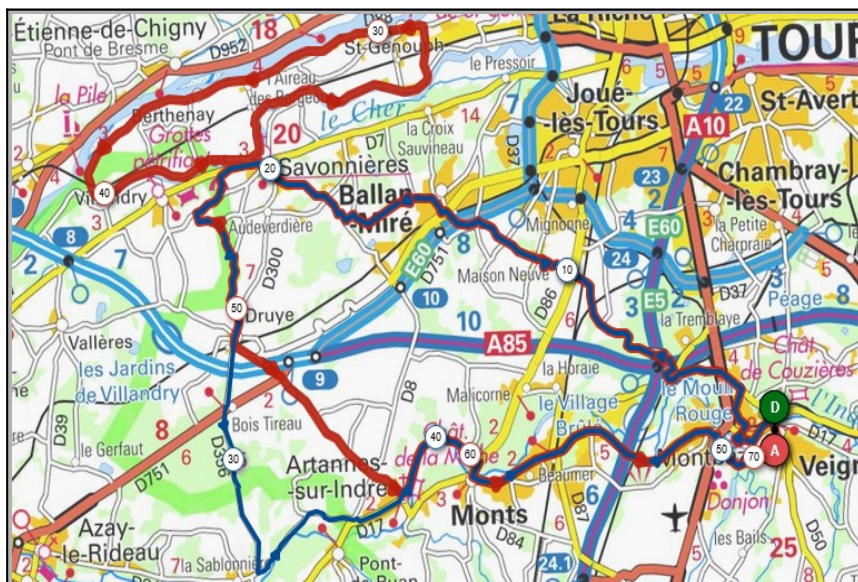

Mercredi 02 Avril - Départ 13h30

Druye	Bec-du-Cher
Parcours A	Parcours B
52km	71km
290m	424m
Veigné	Veigné
Ballan-Miré	Ballan-Miré
Savonnières	Savonnières
l'Augeonnière	St. Genouph
Druye	Bec-du Cher
Château de Vonne	Savonnières
Artannes	Artannes
Monts	Monts
Montbazon	Montbazon
Veigné	Veigné

Liens openrunner :

- Parcours bleu : <https://www.openrunner.com/r/12103429>
- Parcours rouge : <https://www.openrunner.com/r/12101288>

Dimanche 06 Avril - Départ 08h30

La Sucrierie	Chançay
Parcours A	Parcours B
62km	79km
439m	413m
Veigné	Veigné
Esvres/Indre	Veretz
Veretz	Montlouis/Loire
Montlouis/Loire	Vernou/Brenne
Lussault/Loire	Chançay
La Sucrierie	Nazelles Négron
St.Martin le Beau	Amboise
Truyes	St.Martin Le Beau
Cormery	Cormery
Veigné	Veigné