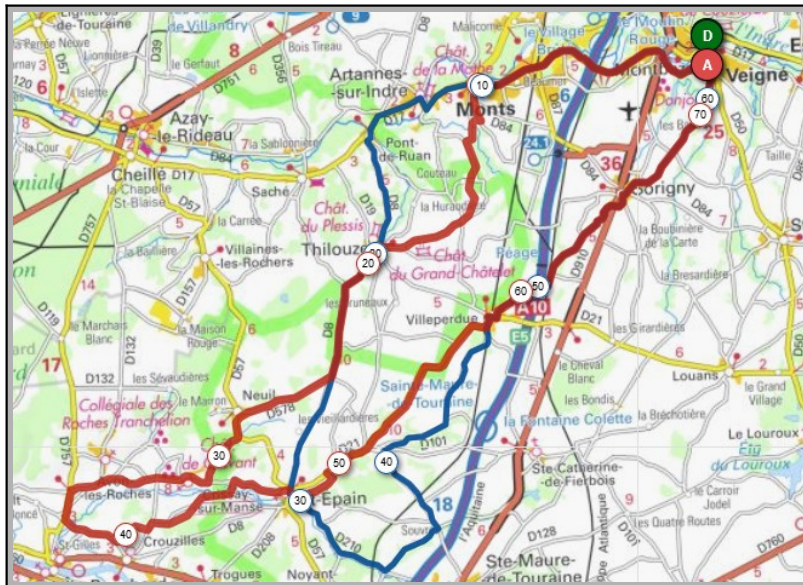

Liens openrunner :

- Parcours bleu : <https://www.openrunner.com/r/12071139>

- Parcours rouge : <https://www.openrunner.com/r/12070973>

Dimanche 13 Avril - Départ 08h30

Chambourg/Indre Loches Grand Vau

Chambourg/Indre	Loches Grand Vau
Parcours A	Parcours B
62km	72km
367m	444m
Veigné	Veigné
Cormery	Cormery
Courçay	Reignac/Indre
Reignac/Indre	Azay/Indre
Azay/Indre	Chambourg/Indre
Chambourg/Indre	Loches Grand Vau
Dolus le Sec	Chanceaux près Loches
St.Bauld	St.Bauld
St.Branchs	St.Branchs
Veigné	Veigné

Liens openrunner :

- Parcours bleu : <https://www.openrunner.com/r/12747462>

- Parcours rouge : <https://www.openrunner.com/r/12747389>

Mercredi 16 Avril - Départ 13h30

St.Epain/le Cossier **Montet**

Parcours A	Parcours B
62 km	73 km
308m	514m
Veigné	Veigné
Montbazou	Montbazou
Monts	Monts
Artannes/Indre	Thilouze
Pont de Ruan	Neuil
St.Epain	Montet
Le Cossier	St.Epain
Villeperdue	Villeperdue
Sorigny	Sorigny
Veigné	Veigné

Liens openrunner :

- Parcours bleu : <https://www.openrunner.com/r/11734361>
- Parcours rouge : <https://www.openrunner.com/r/11775978>

Dimanche 20 Avril - Départ 08h30

La Chapelle Blanche **Ligueil**

Parcours A	Parcours B
69km	75km
426m	514m
Veigné	Veigné
Esvres	Esvres
Tauxigny	Tauxigny
St.Bauld	St.Bauld
Vou	Vou
La Chapelle Blanche	Ligueil
Bossé	Bossé
Le Louroux	Le Louroux
St.Branches	St.Branches
Veigné	Veigné