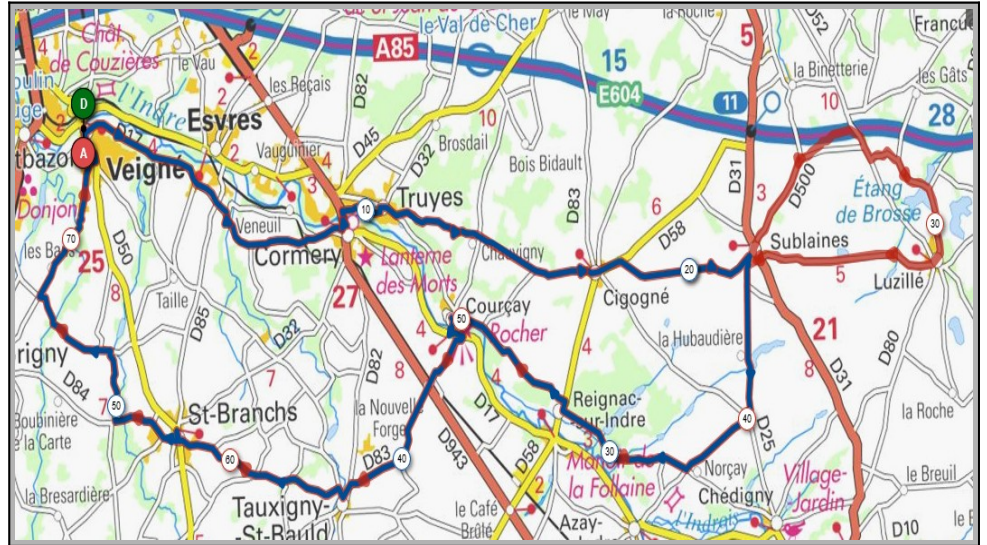

Union Cyclotouriste de Veigné

Calendrier des Parcours pour le mois de : Avril 2025

Mercredi 09 Avril - Départ 13h30

Norçay	Luzillé
Parcours A	Parcours B
59km	72km
308m	371m
Veigné	Veigné
Cormery	Cormery
Cigogné	Cigogné
Sublaines	Sublaines
Norçay	Luzillé
Reignac/Indre	Reignac/Indre
Courçay	Courçay
Tauxigny	Tauxigny
St.Branchs	St.Branchs
Veigné	Veigné

Liens openrunner :

- Parcours bleu : <https://www.openrunner.com/r/12071139>

- Parcours rouge : <https://www.openrunner.com/r/12070973>

Dimanche 13 Avril - Départ 08h30

Chambourg/Indre Loches Grand Vau

Chambourg/Indre	Loches Grand Vau
Parcours A	Parcours B
62km	72km
367m	444m
Veigné	Veigné
Cormery	Cormery
Courçay	Reignac/Indre
Reignac/Indre	Azay/Indre
Azay/Indre	Chambourg/Indre
Chambourg/Indre	Loches Grand Vau
Dolus le Sec	Chanceaux près Loches
St.Bauld	St.Bauld
St.Branchs	St.Branchs
Veigné	Veigné