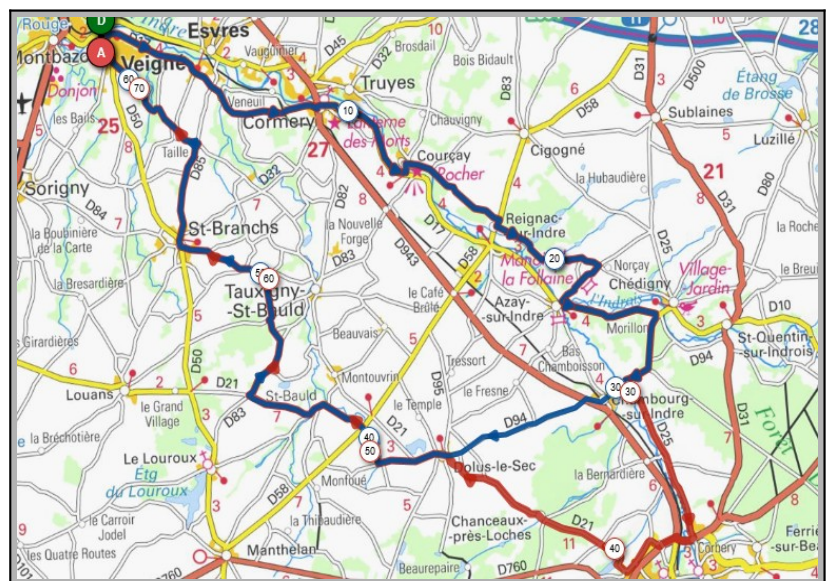

Liens openrunner :

- Parcours bleu : <https://www.openrunner.com/r/12071139>

- Parcours rouge : <https://www.openrunner.com/r/12070973>

Dimanche 13 Avril - Départ 08h30

Chambourg/Indre Loches Grand Vau

Chambourg/Indre	Loches Grand Vau
Parcours A	Parcours B
62km	72km
367m	444m
Veigné	Veigné
Cormery	Cormery
Courçay	Reignac/Indre
Reignac/Indre	Azay/Indre
Azay/Indre	Chambourg/Indre
Chambourg/Indre	Loches Grand Vau
Dolus le Sec	Chanceaux près Loches
St.Bauld	St.Bauld
St.Branchs	St.Branchs
Veigné	Veigné

Liens openrunner :

- Parcours bleu : <https://www.openrunner.com/r/12747462>

- Parcours rouge : <https://www.openrunner.com/r/12747389>

Mercredi 16 Avril - Départ 13h30

St.Epain/le Cossier **Montet**

Parcours A	Parcours B
62 km	73 km
308m	514m
Veigné	Veigné
Montbazou	Montbazou
Monts	Monts
Artannes/Indre	Thilouze
Pont de Ruan	Neuil
St.Epain	Montet
Le Cossier	St.Epain
Villeperdue	Villeperdue
Sorigny	Sorigny
Veigné	Veigné

Liens openrunner :

- Parcours bleu : <https://www.openrunner.com/r/11734361>
- Parcours rouge : <https://www.openrunner.com/r/11775978>

Dimanche 20 Avril - Départ 08h30

La Chapelle Blanche **Ligueil**

Parcours A	Parcours B
69km	75km
426m	514m
Veigné	Veigné
Esvres	Esvres
Tauxigny	Tauxigny
St.Bauld	St.Bauld
Vou	Vou
La Chapelle Blanche	Ligueil
Bossé	Bossé
Le Louroux	Le Louroux
St.Branches	St.Branches
Veigné	Veigné