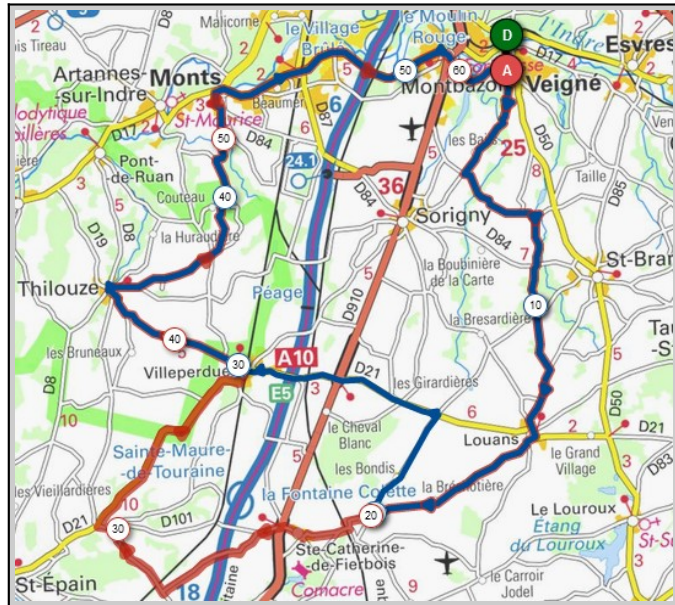

Liens openrunner :

- Parcours bleu : <https://www.openrunner.com/r/13963423>
- Parcours rouge : <https://www.openrunner.com/r/13960109>

Mercredi 05 Mars - Départ 13h30

La Lande	St.Maure de Touraine
Parcours A	Parcours B
51 km	60 km
184m	310m
Veigné	Veigné
Les Prés Joulin	Les Prés Joulin
Le Poirier Roux	Le Poirier Roux
Les Maisons Neuves	Les Maisons Neuves
Ste Catherine	La Grande Barangerai
La Lande	St.Maure de Touraine
Theillé	Theillé
Villeperdue	Villeperdue
Sorigny	Sorigny
Veigné	Veigné

Liens openrunner :

- Parcours bleu : <https://www.openrunner.com/r/14040021>
- Parcours rouge : <https://www.openrunner.com/r/14039973>

Dimanche 09 Mars - Départ 9h00

L'Oclinière Porte Ste Catherine

Parcours A	Parcours B
54 km	62 km
229m	270m
Veigné	Veigné
Louans	Louans
Les Bondis	Ste Catherine
L'Oclinière	Porte de Ste Catherine
Villeperdue	Villeperdue
Thilouze	Thilouze
Artannes/Indre	Artannes/Indre
Monts	Monts
Montbazou	Montbazou
Veigné	Veigné

Liens openrunner :

- Parcours bleu : <https://www.openrunner.com/r/14037221>
- Parcours rouge : <https://www.openrunner.com/r/14037152>

Mercredi 12 Mars - Départ 13h30

Lussault sur Loire La Sucrierie

Parcours A	Parcours B
57 km	65 km
296m	330m
Veigné	Veigné
Esvres/Indre	Esvres/Indre
La Philiponnière	La Philiponnière
Azay/Cher	Azay/Cher
Lussault/Loire	La Sucrierie
St Martin le Beau	St Martin le Beau
Brosdail	Brosdail
Candy	Candy
Cormery	Cormery
Veigné	Veigné

Dimanche 16 Mars - Départ 9h00

Ste Maure	Maillé
Parcours A	Parcours B
64 km	74 km
265m	318m
Veigné	Veigné
Les Près Joulin	Les Près Joulin
Le Poirier Roux	Le Poirier Roux
Carroi de Louasses	Carroi de Louasses
La Liberté	Draché
La Bosse	Maillé
Ste Maure	Ste Maure
Villeperdue	Villeperdue
Sorigny	Sorigny
Veigné	Veigné