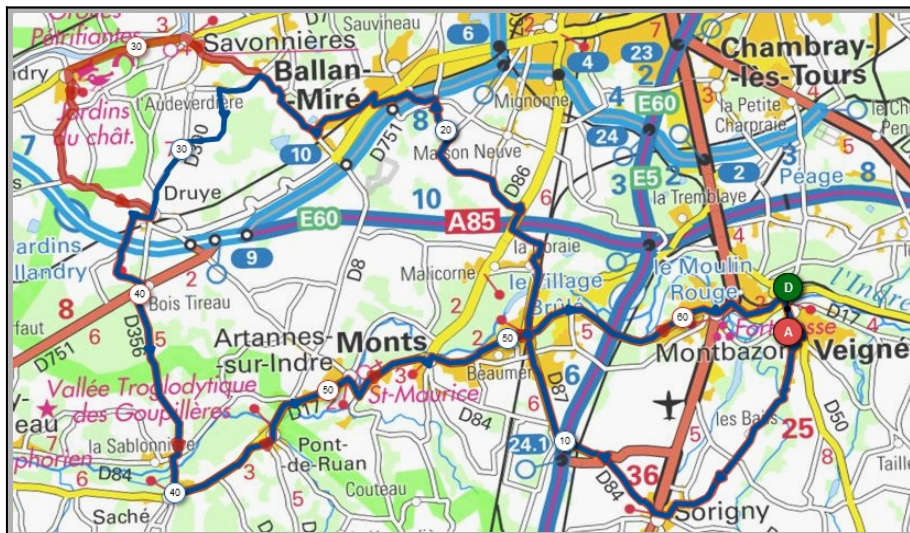

Calendrier des Parcours pour le mois de : Mars 2025

Dimanche 02 Mars - Départ 9h00

L'Oucherie	Villandry
Parcours A	Parcours B
57km	63km
277m	422m
Veigné	Veigné
Montbazon	Montbazon
Monts	Monts
L'Oucherie	Savonnières
Saché	Villandry
Pont de Ruan	Druey
Artannes/Indre	Pont de Ruan
Monts	Artannes/Indre
Sorigny	Sorigny
Veigné	Veigné

Liens openrunner :

- Parcours bleu : <https://www.openrunner.com/r/13963423>
- Parcours rouge : <https://www.openrunner.com/r/13960109>

Mercredi 05 Mars - Départ 13h30

La Lande	St.Maure de Touraine
Parcours A	Parcours B
51 km	60 km
184m	310m
Veigné	Veigné
Les Prés Joulin	Les Prés Joulin
Le Poirier Roux	Le Poirier Roux
Les Maisons Neuves	Les Maisons Neuves
Ste Catherine	La Grande Barangerai
La Lande	St.Maure de Touraine
Theillé	Theillé
Villeperdue	Villeperdue
Sorigny	Sorigny
Veigné	Veigné

Liens openrunner :

- Parcours bleu : <https://www.openrunner.com/r/14037221>
- Parcours rouge : <https://www.openrunner.com/r/14037152>

Mercredi 12 Mars - Départ 13h30

Lussault sur Loire La Sucrierie

Parcours A	Parcours B
57 km	65 km
296m	330m
Veigné	Veigné
Esvres/Indre	Esvres/Indre
La Philiponnière	La Philiponnière
Azay/Cher	Azay/Cher
Lussault/Loire	La Sucrierie
St Martin le Beau	St Martin le Beau
Brosdail	Brosdail
Candy	Candy
Cormery	Cormery
Veigné	Veigné

Liens openrunner :

- Parcours bleu : <https://www.openrunner.com/r/12012373>
- Parcours rouge : <https://www.openrunner.com/r/12012502>

Mercredi 26 Mars - Départ 13h30

Le Carroir Jodel	Manthelan
Parcours A	Parcours B
55 km	65 km
175m	229m
Veigné	Veigné
St. Branches	St. Branches
Les Maisons Neuves	Les Maisons Neuves
Louans	Louans
Le Carroir Jodel	Le Carroir Jodel
Le Louroux	Manthelan
St.Bauld	Malicorne
Tauxigny	Tauxigny
Esvres/Indre	Esvres/Indre
Veigné	Veigné