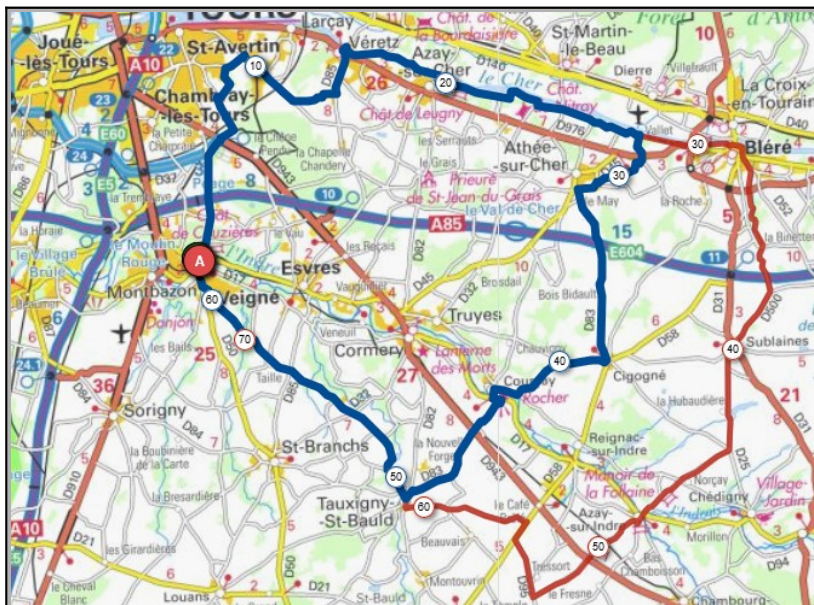

Liens openrunner :

- Parcours bleu : <https://www.openrunner.com/r/13963423>
- Parcours rouge : <https://www.openrunner.com/r/13960109>

Mercredi 05 Mars - Départ 13h30

La Lande	St.Maure de Touraine
Parcours A	Parcours B
51 km	60 km
184m	310m
Veigné	Veigné
Les Prés Joulin	Les Prés Joulin
Le Poirier Roux	Le Poirier Roux
Les Maisons Neuves	Les Maisons Neuves
Ste Catherine	La Grande Barangerai
La Lande	St.Maure de Touraine
Theillé	Theillé
Villeperdue	Villeperdue
Sorigny	Sorigny
Veigné	Veigné

Dimanche 16 Mars - Départ 9h00

Ste Maure	Maillé
Parcours A	Parcours B
64 km	74 km
265m	318m
Veigné	Veigné
Les Près Joulin	Les Près Joulin
Le Poirier Roux	Le Poirier Roux
Carroi de Louasses	Carroi de Louasses
La Liberté	Draché
La Bosse	Maillé
Ste Maure	Ste Maure
Villeperdue	Villeperdue
Sorigny	Sorigny
Veigné	Veigné

Liens openrunner :
 - Parcours bleu : <https://www.openrunner.com/r/12589853>
 - Parcours rouge : <https://www.openrunner.com/r/12589750>

Mercredi 19 Mars - Départ 13h30

Saché	Cheillé
Parcours A	Parcours B
48km	61 km
317m	399m
Veigné	Veigné
Montbazon	Montbazon
Monts	Monts
La Prée de Barres	Azay le Rideau
Saché	Cheillé
Thilouze	Saché
La Barré	Thilouze
Villeperdue	Villeperdue
Sorigny	Sorigny
Veigné	Veigné

Liens openrunner :
 - Parcours bleu : <https://www.openrunner.com/r/14039908>
 - Parcours rouge : <https://www.openrunner.com/r/14039886>

Dimanche 23 Mars - Départ 9h00

Grandlay	La Binetterie
Parcours A	Parcours B
63 km	74 km
290m	334m
Veigné	Veigné
St Avertin	St Avertin
Véretz	Véretz
Azay/Cher	Azay/Cher
Grandlay	Bléré
Le May	La Binetterie
Cigogné	Sublaines
Courçay	Azay/Indre
Tauxigny	Tauxigny
Veigné	Veigné