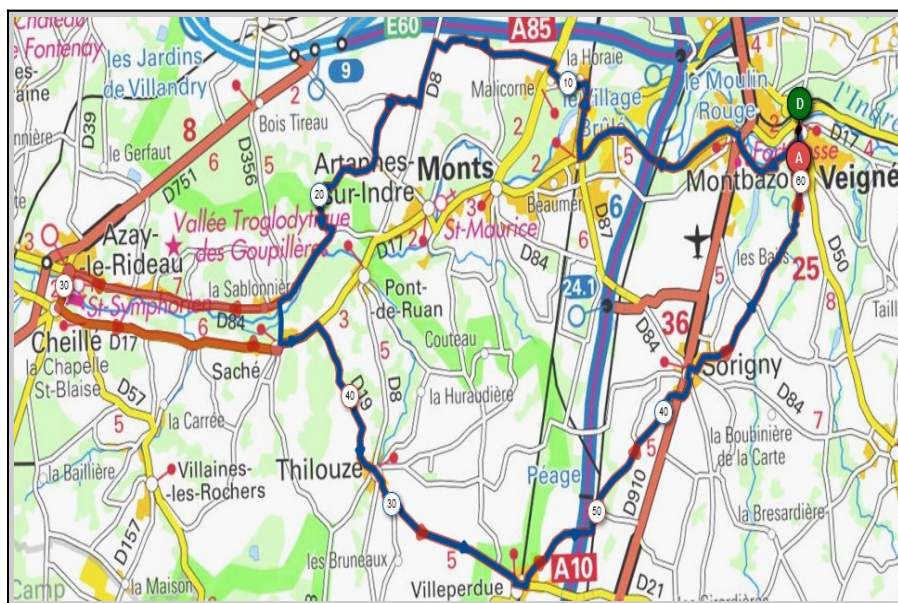

Liens openrunner :

- Parcours bleu : <https://www.openrunner.com/r/13963423>
- Parcours rouge : <https://www.openrunner.com/r/13960109>

Mercredi 05 Mars - Départ 13h30

La Lande	St.Maure de Touraine
Parcours A	Parcours B
51 km	60 km
184m	310m
Veigné	Veigné
Les Prés Joulin	Les Prés Joulin
Le Poirier Roux	Le Poirier Roux
Les Maisons Neuves	Les Maisons Neuves
Ste Catherine	La Grande Barangerai
La Lande	St.Maure de Touraine
Theillé	Theillé
Villeperdue	Villeperdue
Sorigny	Sorigny
Veigné	Veigné

Liens openrunner :

- Parcours bleu : <https://www.openrunner.com/r/14037221>
- Parcours rouge : <https://www.openrunner.com/r/14037152>

Mercredi 12 Mars - Départ 13h30

Lussault sur Loire La Sucrierie

Parcours A	Parcours B
57 km	65 km
296m	330m
Veigné	Veigné
Esvres/Indre	Esvres/Indre
La Philiponnière	La Philiponnière
Azay/Cher	Azay/Cher
Lussault/Loire	La Sucrierie
St Martin le Beau	St Martin le Beau
Brosdail	Brosdail
Candy	Candy
Cormery	Cormery
Veigné	Veigné

Dimanche 16 Mars - Départ 9h00

Ste Maure	Maillé
Parcours A	Parcours B
64 km	74 km
265m	318m
Veigné	Veigné
Les Près Joulin	Les Près Joulin
Le Poirier Roux	Le Poirier Roux
Carroi de Louasses	Carroi de Louasses
La Liberté	Draché
La Bosse	Maillé
Ste Maure	Ste Maure
Villeperdue	Villeperdue
Sorigny	Sorigny
Veigné	Veigné

Liens openrunner :
 - Parcours bleu : <https://www.openrunner.com/r/12589853>
 - Parcours rouge : <https://www.openrunner.com/r/12589750>

Mercredi 19 Mars - Départ 13h30

Saché	Cheillé
Parcours A	Parcours B
48km	61 km
317m	399m
Veigné	Veigné
Montbazon	Montbazon
Monts	Monts
La Prée de Barres	Azay le Rideau
Saché	Cheillé
Thilouze	Saché
La Barré	Thilouze
Villeperdue	Villeperdue
Sorigny	Sorigny
Veigné	Veigné