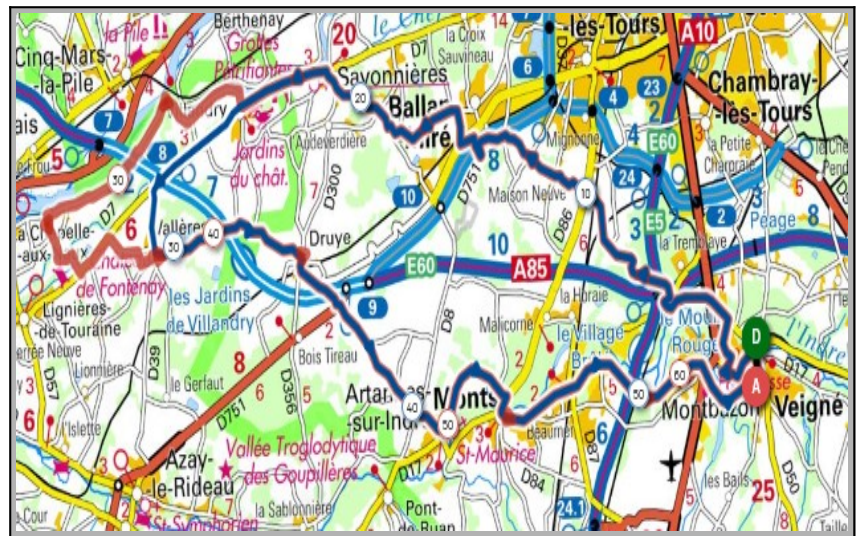

Parcours A	Parcours B
57 km	65 km
355m	376m
Veigné	Veigné
Montbazou	Montbazou
La Maugerie	La Maugerie
La Horaie	La Horaie
Le Petit Bourreau	Bois Ripault
Pont de Ruan	Pont de Ruan
La Villière	La Rouère Judas
La Guibaudière	Villeperdue
Sorigny	Sorigny
Veigné	Veigné

Liens openrunner :

- Parcours bleu : <https://www.openrunner.com/r/14037131>
- Parcours rouge : <https://www.openrunner.com/r/14037117>

Union Cyclotouriste de Veigné

Calendrier des Parcours pour le mois de : Janvier 2025

Mercredi 29 Janvier - Départ 13h30

Vallères	La Chapelle Aux Naux
Parcours A	Parcours B
55 km	63 km
307m	326m
Veigné	Veigné
Château Tortinière	Château Tortinière
Bois Gibert	Savonnières
Savonnières	Bec Du Cher
Villandry	La Chapelle Aux Naux
Vallères	Vallères
Artannes/Indre	Artannes/Indre
Monts	Monts
Montbazou	Montbazou
Veigné	Veigné

Liens openrunner :

- Parcours bleu : <https://www.openrunner.com/r/18114196>
- Parcours rouge : <https://www.openrunner.com/r/18114212>