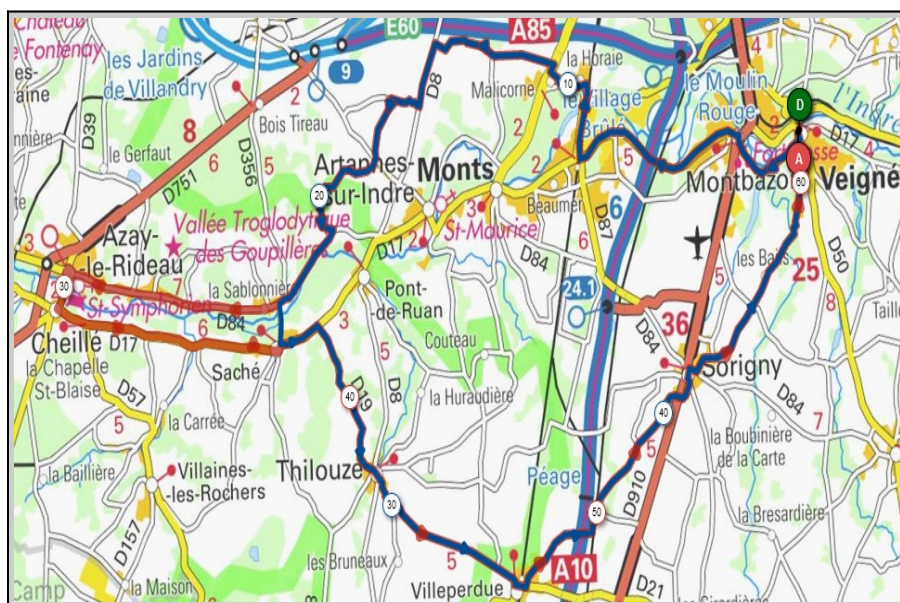

Parcours A	Parcours B
57 km	65 km
355m	376m
Veigné	Veigné
Montbazou	Montbazou
La Maugerie	La Maugerie
La Horaie	La Horaie
Le Petit Bourreau	Bois Ripault
Pont de Ruan	Pont de Ruan
La Villière	La Rouère Judas
La Guibaudière	Villeperdue
Sorigny	Sorigny
Veigné	Veigné

Le Boulay	La Tablotière
Parcours A	Parcours B
53 km	60 km
266m	293m
Veigné	Veigné
Esvres/Indre	Esvres/Indre
Azay/Cher	Azay/Cher
Le Gros Buisson	Lussault/Loire
Le Boulay	La Tabloterie
St.Martin le Beau	St.Martin le Beau
Chandon	Chandon
Athée/Cher	Athée/Cher
Truyes	Truyes
Veigné	Veigné

Liens openrunner :

- Parcours bleu : <https://www.openrunner.com/r/18112559>
- Parcours rouge : <https://www.openrunner.com/r/18112530>

Dimanche 19 Janvier - Départ 09h00

Saché	Cheillé
Parcours A	Parcours B
48km	61 km
317m	399m
Veigné	Veigné
Montbazou	Montbazou
Monts	Monts
La Prée de Barres	Azay le Rideau
Saché	Cheillé
Thilouze	Saché
La Barré	Thilouze
Villeperdue	Villeperdue
Sorigny	Sorigny
Veigné	Veigné