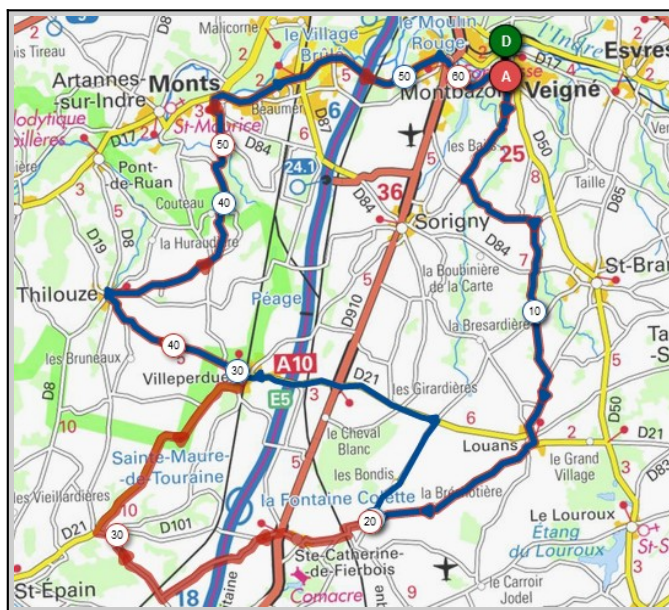

Parcours A	Parcours B
57 km	65 km
355m	376m
Veigné	Veigné
Montbazou	Montbazou
La Maugerie	La Maugerie
La Horaie	La Horaie
Le Petit Bourreau	Bois Ripault
Pont de Ruan	Pont de Ruan
La Villière	La Rouère Judas
La Guibaudière	Villeperdue
Sorigny	Sorigny
Veigné	Veigné

Liens openrunner :

- Parcours bleu : <https://www.openrunner.com/r/17980839>
- Parcours rouge : <https://www.openrunner.com/r/17980765>

Dimanche 05 Janvier - Départ 09h00

La Lande

St.Maure de Touraine

Parcours A	Parcours B
51 km	60 km
184m	310m
Veigné	Veigné
Les Prés Joulin	Les Prés Joulin
Le Poirier Roux	Le Poirier Roux
Les Maisons Neuves	Les Maisons Neuves
Ste Catherine	La Grande Barangeriaie
La Lande	St.Maure de Touraine
Theillé	Theillé
Villeperdue	Villeperdue
Sorigny	Sorigny
Veigné	Veigné

Liens openrunner :

- Parcours bleu : <https://www.openrunner.com/r/14040021>
- Parcours rouge : <https://www.openrunner.com/r/14039973>

Union Cyclotouriste de Veigné

Calendrier des Parcours pour le mois de : Janvier 2025

Mercredi 08 Janvier - Départ 13h30

L'Oclinière Porte Ste Catherine

Parcours A	Parcours B
54 km	62 km
229m	270m
Veigné	Veigné
Louans	Louans
Les Bondis	Ste Catherine
L'Oclinière	Porte de Ste Catherine
Villeperdue	Villeperdue
Thilouze	Thilouze
Artannes/Indre	Artannes/Indre
Monts	Monts
Montbazon	Montbazon
Veigné	Veigné