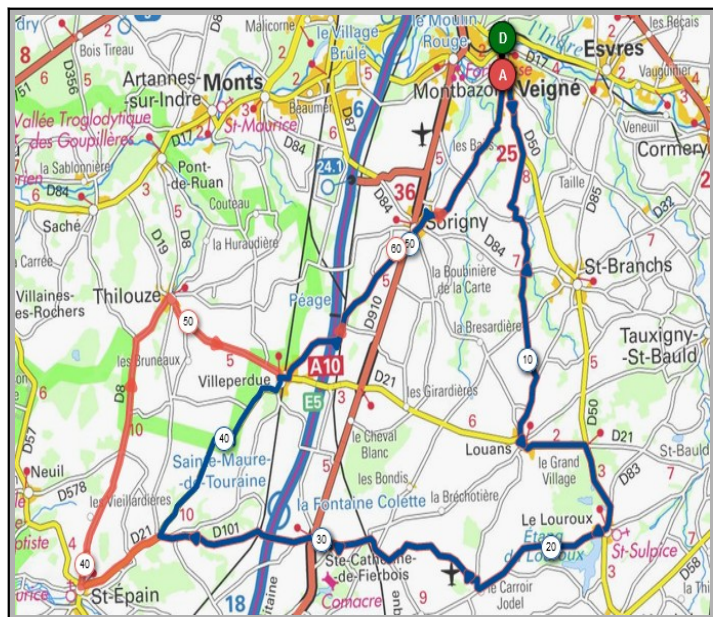

## Dimanche 27 Octobre - Départ 08h30

Ste.Catherine St.Epain

Parcours A Parcours B

57 km 68 km

240m 322m

Veigné Veigné

Le Près Joulin Le Près Joulin

Louans Louans

Le Grand Village Le Grand Village

Le Louroux Le Louroux

Ste Catherine Ste Catherine

Theillé St.Epain

Villeperdue Thilouze

Sorigny Sorigny

Veigné Veigné

Liens openrunner :

- Parcours bleu : <https://www.openrunner.com/r/13694009>
- Parcours rouge : <https://www.openrunner.com/r/13723100>