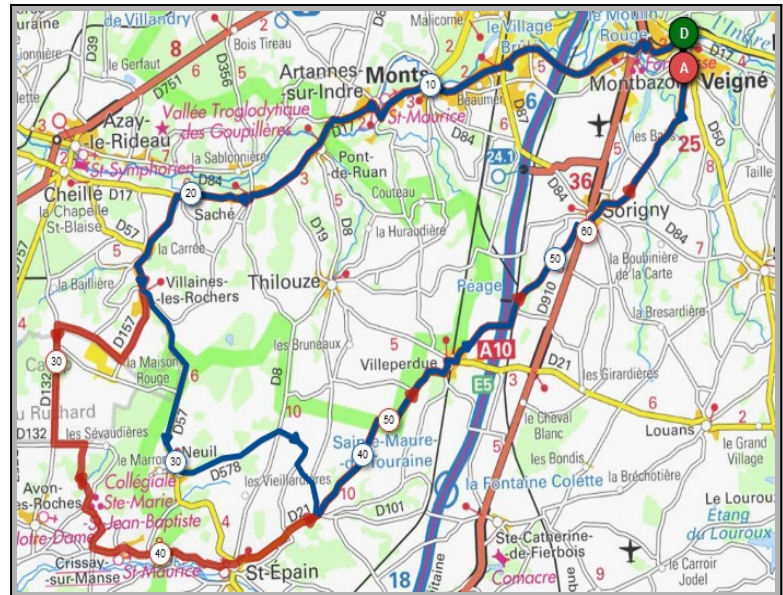

Crissay sur Manse

Villeperdue

Villeperdue

Sorigny

Sorigny

Veigné

Veigné

Liens openrunner :

- Parcours bleu : <https://www.openrunner.com/r/13722975>

- Parcours rouge : <https://www.openrunner.com/r/11021996>

**Pour Octobre ROSE - Roulons Ensemble**