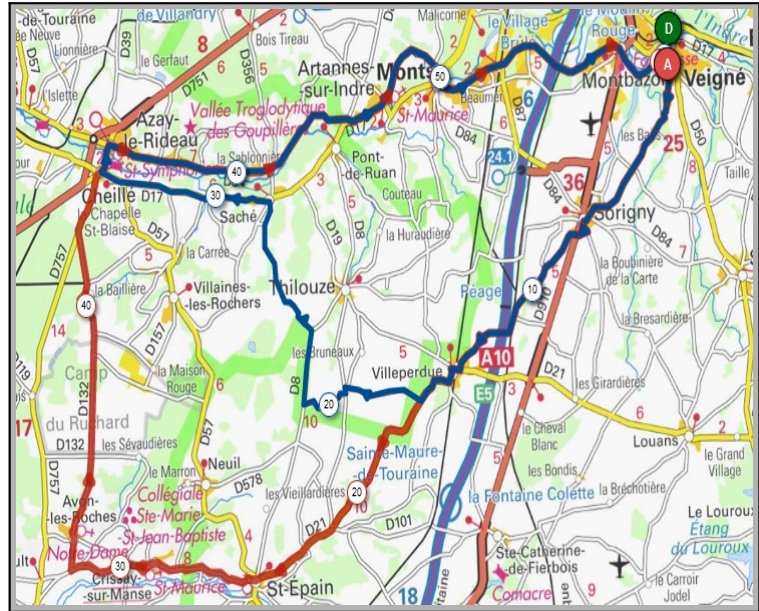

## Mercredi 23 Octobre - Départ 13h30

Azay le Rideau Avon les Roches

Parcours A Parcours B

60 km 70 km

354m 486m

Veigné Veigné

Sorigny Sorigny

Villeperdue Villeperdue

Saché St.Epain

Cheillé Avon les Roches

Azay le Rideau Azay le Rideau

Château de Vonne Artannes/Indre

Artannes/Indre Monts

Montbazou Montbazou

Veigné Veigné

Liens openrunner :

- Parcours bleu : <https://www.openrunner.com/r/13741304>
- Parcours rouge : <https://www.openrunner.com/r/13741281>