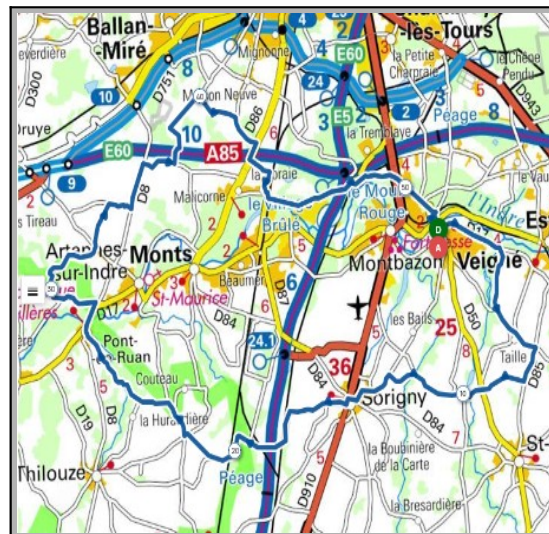

Parcours A // Départ 09h00