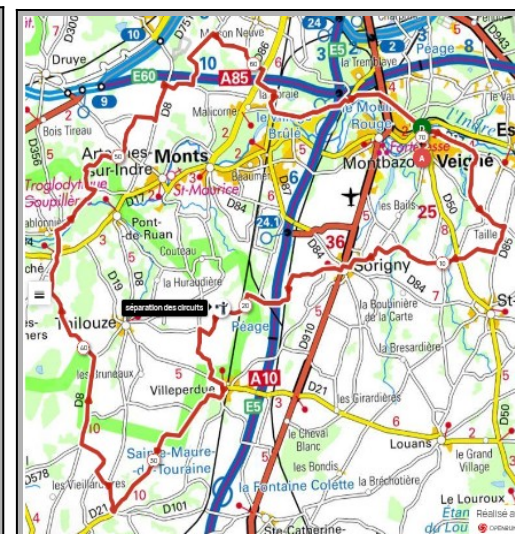

Parcours B // Départ 08h30

Liens openrunner :

1. Parcours 15Kms (encadrée) : <https://www.openrunner.com/r/14735945>
   - Parcours 52Kms (libre) : <https://www.openrunner.com/r/17391756>
   - Parcours 70kms (libre) : <https://www.openrunner.com/r/19917567>
2. **Départ 10h00**