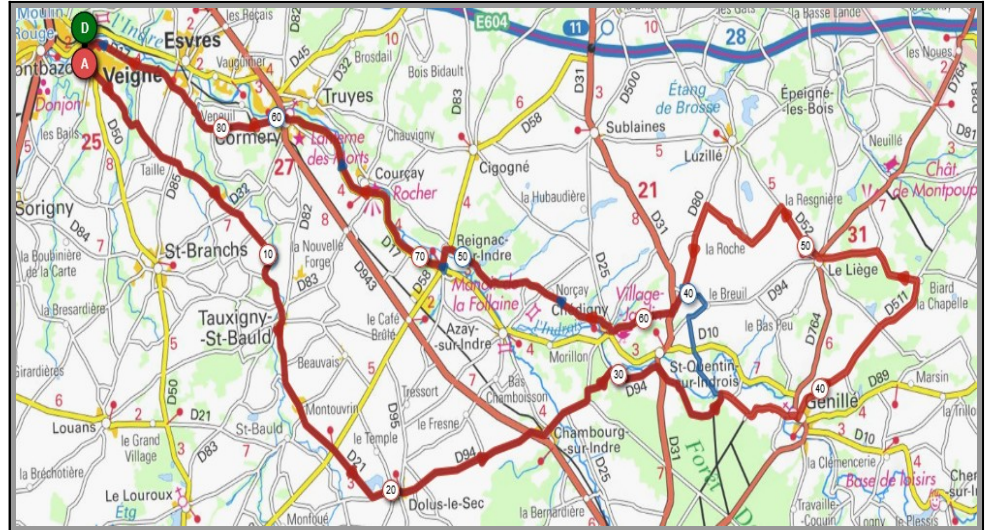

Parcours A	Parcours B
64 km	75 km
394m	478m
Veigné	Veigné
St.Avertin	St.Avertin
La Villes aux Dames	La Ville Aux Dames
Montlouis/Loire	Montlouis/Loire
Châpitre	Le Clos des Gardes
La Chapelle de Cray	La Croix en Touraine
Le Chenil	Bléré
St.Martin le Beau	Forges
Esvres/Indre	Esvres/Indre
Veigné	Veigné

Liens openrunner :

- Parcours bleu : <https://www.openrunner.com/r/17282836>
- Parcours rouge : <https://www.openrunner.com/r/17282773>

Union Cyclotouriste de Veigné

Calendrier des Parcours pour le mois de : Août 2024

Dimanche 18 Août - Départ 08h30

La Coué **Biard La Chapelle**

Parcours A	Parcours B
68 km	86 km
453m	672m
Veigné	Veigné
Tauxigny	Tauxigny
Dolus le Sec	Dolus le Sec
Chambourg/Indre	Chambourg/Indre
La Coué	Genillé
Borbudure	Biard la Chapelle
Chédigny	Chédigny
Reignac/Indre	Reignac/Indre
Cormery	Cormery
Veigné	Veigné

Liens openrunner :

- Parcours bleu : <https://www.openrunner.com/r/11696333>
- Parcours rouge : <https://www.openrunner.com/r/11696170>

Mercredi 21 Août - Départ 13h30

StEpain/LeCossier **L'Ile Bouchard**