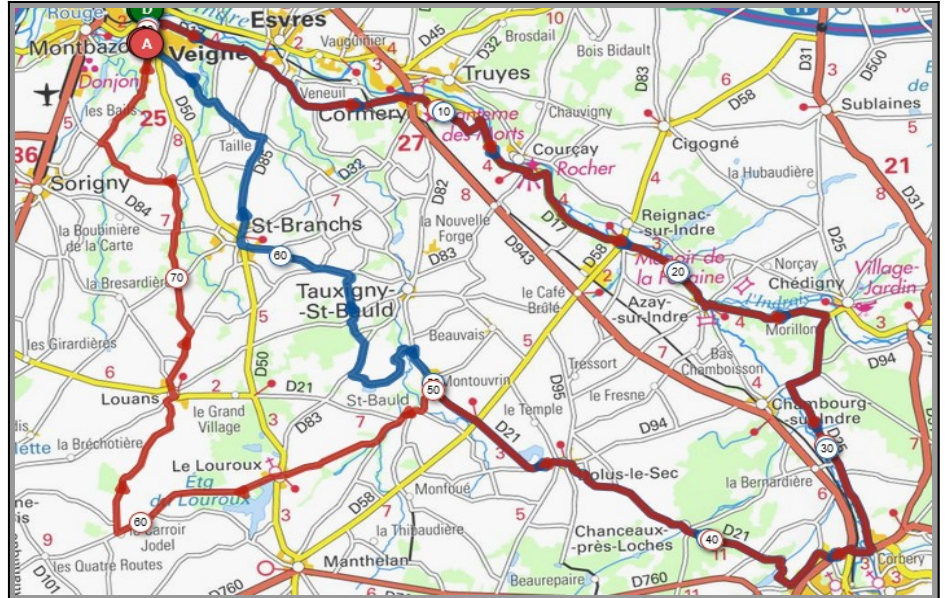

Liens openrunner :

- Parcours bleu : <https://www.openrunner.com/r/11696333>
- Parcours rouge : <https://www.openrunner.com/r/11696170>

Mercredi 21 Août - Départ 13h30

StEpain/LeCossier **L'Ile Bouchard**

Parcours A	Parcours B
63 km	87 km
343m	453m
Veigné	Veigné
Monts	Monts
Artannes/Indre	St Epain
Pont de Ruan	Crouzilles
Thilouze	L'ile Bouchard
St Epain	Parçay/Vienne
Le Cossier	Pouzay
Villeperdue	Villeperdue
Sorigny	Sorigny
Veigné	Veigné

Liens openrunner :

- Parcours bleu : <https://www.openrunner.com/r/11734361>
- Parcours rouge : <https://www.openrunner.com/r/11728363>

Union Cyclotouriste de Veigné

Calendrier des Parcours pour le mois de : **Août 2024**

Dimanche 25 Août - Départ 08h30

Ferrière/Beaulieu

Loches

Parcours A	Parcours B
70 km	80 km
411m	559m
Veigné	Veigné
Cormery	Cormery
Courçay	Azay/Indre
Reignac/Indre	Chambourg/Indre
Azay/Indre	Chanceaux Prés Loches
Chambourg/Indre	Dolus le Sec
Chanceaux Prés Loches	St Bauld
Dolus le Sec	Le Louroux
St Branchs	Louans
Veigné	Veigné