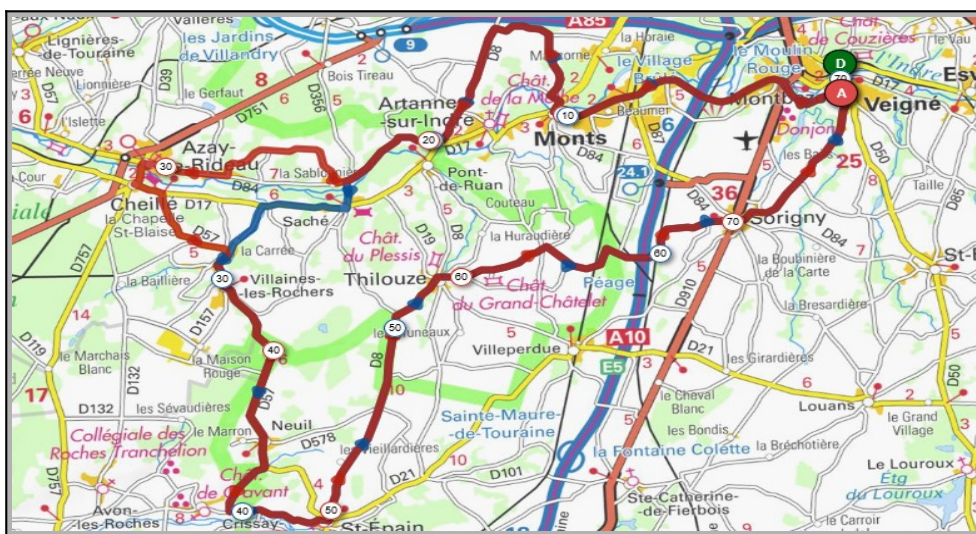

Calendrier des Parcours pour le mois de : Août 2024

Dimanche 04 Août - Départ 08h30

Vallères/Gerfault Bréhémont

Parcours A	Parcours B
68 km	83 km
316m	413m
Veigné	Veigné
Ballan-Miré	Ballan-Miré
Savonnières	Savonnières
Villandry	Villandry
Vallères	Bréhémont
Azay le Rideau	Azay le Rideau
Artannes/Indre	Artannes/Indre
Monts	Monts
Montbazou	Montbazou
Veigné	Veigné

Liens openrunner :

- Parcours bleu : <https://www.openrunner.com/r/11697070>
- Parcours rouge : <https://www.openrunner.com/r/11055177>

Mercredi 07 Août - Départ 13h30

Crissay Crissay/Thilouze

Parcours A	Parcours B
70 km	77 km
525m	627m
Veigné	Veigné
Montbazou	Montbazou
Monts	Monts
Saché	Azay le Rideau
Villaines	Villaines
Neuil	Neuil
St Epain	St Epain
Thilouze	Thilouze
Sorigny	Sorigny
Veigné	Veigné

Dimanche 11 Août - Départ 08h30

La Chap. Aux Naux Les Essards

Parcours A	Parcours B
66 km	91 km
307m	678m
Veigné	Veigné
Ballan-Miré	Ballan-Miré
Savonnières	Savonnières
La Chapelle aux Naux	Les Essards
Lignères	Langeais
Vallères	Lignères
Druye	Vallères
Artannes/Indre	Artannes/Indre
Monts	Monts
Veigné	Veigné

Liens openrunner :

- Parcours bleu : <https://www.openrunner.com/r/11696333>
- Parcours rouge : <https://www.openrunner.com/r/11696170>

Mercredi 21 Août - Départ 13h30

StEpain/LeCossier **L'Ile Bouchard**