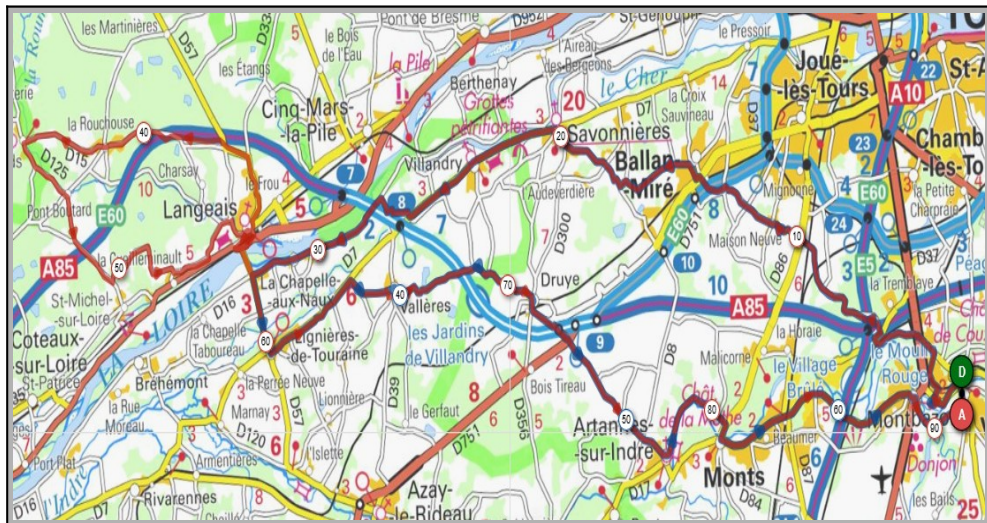

Calendrier des Parcours pour le mois de : Août 2024

Dimanche 04 Août - Départ 08h30

Vallères/Gerfault Bréhémont

Parcours A	Parcours B
68 km	83 km
316m	413m
Veigné	Veigné
Ballan-Miré	Ballan-Miré
Savonnières	Savonnières
Villandry	Villandry
Vallères	Bréhémont
Azay le Rideau	Azay le Rideau
Artannes/Indre	Artannes/Indre
Monts	Monts
Montbazou	Montbazou
Veigné	Veigné

Liens openrunner :

- Parcours bleu : <https://www.openrunner.com/r/11118753>
- Parcours rouge : <https://www.openrunner.com/r/11118709>

Union Cyclotouriste de Veigné

Calendrier des Parcours pour le mois de : Août 2024

Dimanche 11 Août - Départ 08h30

La Chap. Aux Naux Les Essards

Parcours A	Parcours B
66 km	91 km
307m	678m
Veigné	Veigné
Ballan-Miré	Ballan-Miré
Savonnières	Savonnières
La Chapelle aux Naux	Les Essards
Lignères	Langeais
Vallères	Lignères
Druye	Vallères
Artannes/Indre	Artannes/Indre
Monts	Monts
Veigné	Veigné

Liens openrunner :

- Parcours bleu : <https://www.openrunner.com/r/11696333>
- Parcours rouge : <https://www.openrunner.com/r/11696170>

Mercredi 21 Août - Départ 13h30

StEpain/LeCossier **L'Ile Bouchard**