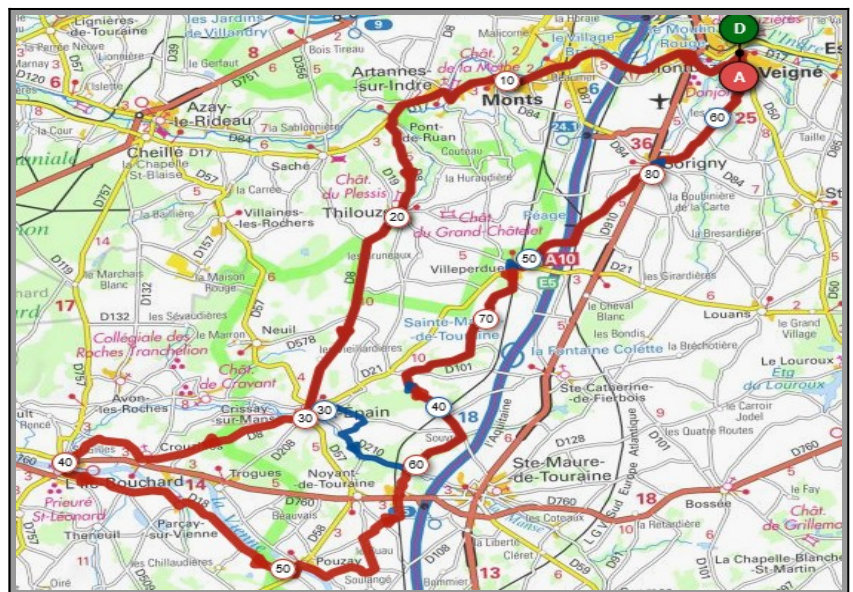

Parcours A	Parcours B
64 km	75 km
394m	478m
Veigné	Veigné
St.Avertin	St.Avertin
La Villes aux Dames	La Ville Aux Dames
Montlouis/Loire	Montlouis/Loire
Châpitre	Le Clos des Gardes
La Chapelle de Cray	La Croix en Touraine
Le Chenil	Bléré
St.Martin le Beau	Forges
Esvres/Indre	Esvres/Indre
Veigné	Veigné

Dimanche 18 Août - Départ 08h30

La Coué **Biard La Chapelle**

Parcours A	Parcours B
68 km	86 km
453m	672m
Veigné	Veigné
Tauxigny	Tauxigny
Dolus le Sec	Dolus le Sec
Chambourg/Indre	Chambourg/Indre
La Coué	Genillé
Borbudure	Biard la Chapelle
Chédigny	Chédigny
Reignac/Indre	Reignac/Indre
Cormery	Cormery
Veigné	Veigné

Liens openrunner :

- Parcours bleu : <https://www.openrunner.com/r/11696333>
- Parcours rouge : <https://www.openrunner.com/r/11696170>

Mercredi 21 Août - Départ 13h30

StEpain/LeCossier **L'Ile Bouchard**

Parcours A	Parcours B
63 km	87 km
343m	453m
Veigné	Veigné
Monts	Monts
Artannes/Indre	St Epain
Pont de Ruan	Crouzilles
Thilouze	L'ile Bouchard
St Epain	Parçay/Vienne
Le Cossier	Pouzay
Villeperdue	Villeperdue
Sorigny	Sorigny
Veigné	Veigné