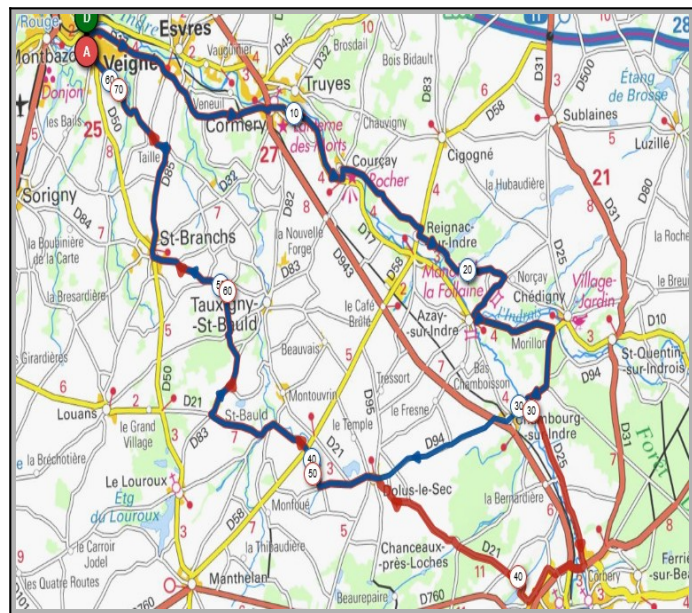

Liens openrunner :

- Parcours bleu : <https://www.openrunner.com/r/11820873>

- Parcours rouge : <https://www.openrunner.com/r/11821437>

Mercredi 18 Septembre - Départ 13h30

Chambourg/Indre **Loches le grand Vau**

Parcours A	Parcours B
62 km	72 km
367m	444m
Veigné	Veigné
Cormery	Cormery
Courçay	Reignac/Indre
Reignac/Indre	Azay/Indre
Azay/Indre	Chambourg/Indre
Chambourg/Indre	Loches le Grand Vau
Dolus le Sec	Chanceaux Près Loches
St.Bauld	St.Bauld
St.Branches	St.Branches
Veigné	Veigné