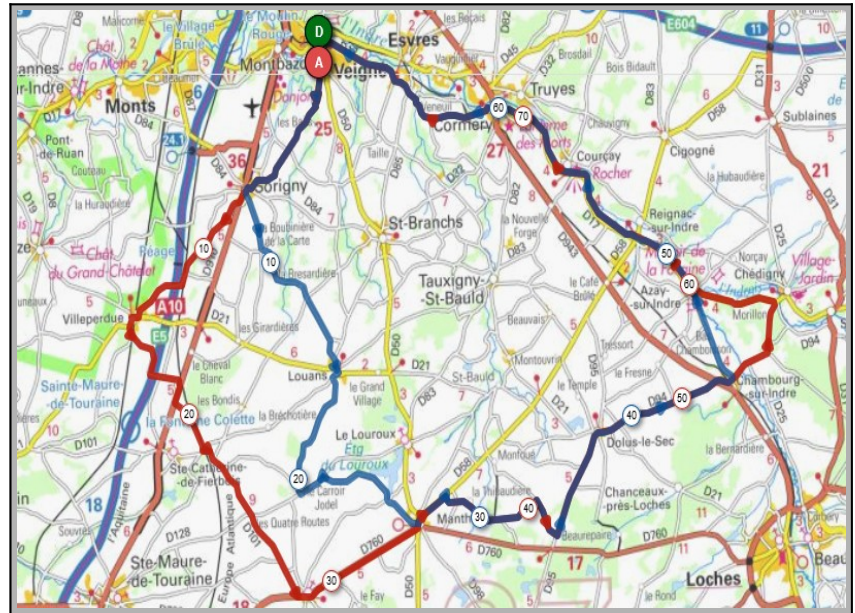

Bournan

Les Coteaux

Marcé/Esves

St. Maure

Maillé

St. Epain

St. Epain

Villeperdue

Villeperdue

Sorigny

Sorigny

Veigné

Veigné

Liens openrunner :

- Parcours bleu : <https://www.openrunner.com/r/11820217>

- Parcours rouge : <https://www.openrunner.com/r/11820437>

Union Cyclotouriste de Veigné

Calendrier des Parcours pour le mois de: **Septembre 2024**

Dimanche 15 Septembre - Départ 08h30

Manthelan	Bossée
Parcours A	Parcours B
68 km	80 km
290m	379m
Veigné	Veigné
Sorigny	Sorigny
Louans	Villeperdue
Manthelan	Bossée
La Thibaudière	Manthelan
Dolus le Sec	Dolus le Sec
Chambourg/Indre	Azay/Indre
Azay/Indre	Courçay
Cormery	Cormery
Veigné	Veigné

Liens openrunner :

- Parcours bleu : <https://www.openrunner.com/r/11820873>

- Parcours rouge : <https://www.openrunner.com/r/11821437>

Mercredi 18 Septembre - Départ 13h30

Chambourg/Indre **Loches le grand Vau**