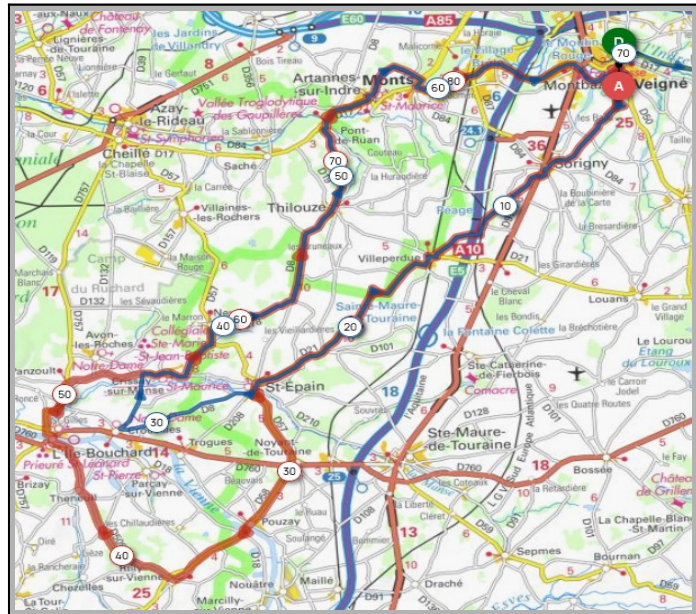

Calendrier des Parcours pour le mois de: Septembre 2024

Dimanche 01 Septembre - Départ 08h30

Crouzilles	Rilly/Vienne
Parcours A	Parcours B
69 km	88 km
481m	654m
Veigné	Veigné
Sorigny	Sorigny
Villeperdue	Villeperdue
St Epain	St. Epain
Crouzilles	Pouzay
Crissay/Manse	Rilly/Vienne
Neuil	L'Ile Bouchard
Thilouze	Thilouze
Artannes/Indre	Artannes/Indre
Veigné	Veigné

Liens openrunner :

- Parcours bleu : <https://www.openrunner.com/r/15369561>
- Parcours rouge : <https://www.openrunner.com/r/15369541>

Mercredi 04 Septembre - Départ 13h30

La sucrerie	Chançay
Parcours A	Parcours B
62 km	79 km
439m	413m
Veigné	Veigné
Esvres/Indre	Veretz
Veretz	Montlouis/Loire
Montlouis/Loire	Vernou/Brenne
Lussault/Loire	Chançay
La Sucrierie	Nazelles Négron
St Martin le Beau	Amboise
Truyes	St Martin le Beau
Cormery	Cormery
Veigné	Veigné