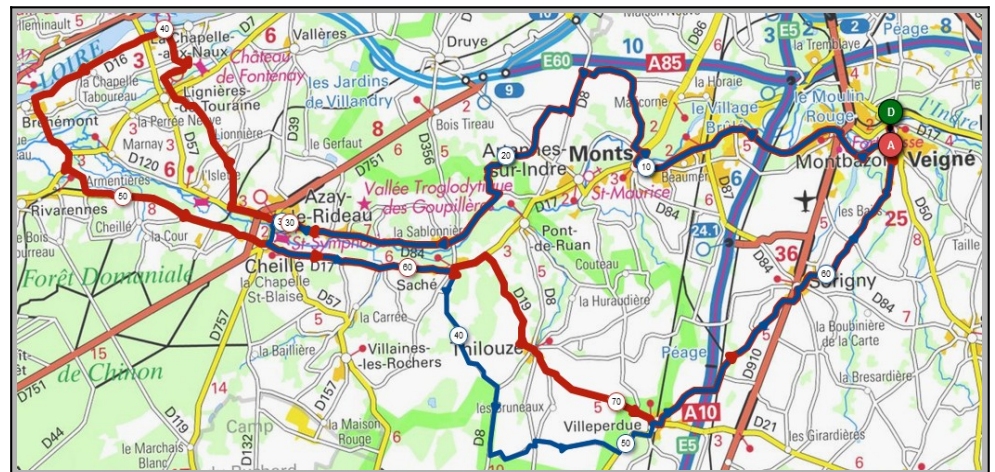

Union Cyclotouriste de Veigné

Calendrier des Parcours pour le mois de: **Septembre 2024**

Dimanche 08 Septembre - Départ 08h30

Cheillé

Bréhémont

Parcours A

Parcours B

66 km

85 km

413m

565m

Veigné

Veigné

Montbazou

Monts

Monts

Azay le Rideau

Azay le Rideau

La Chapelle aux Naux

Cheillé

Bréhémont

Saché

Beaugard

La Bodinière

Saché

Villeperdue

Thilouze

Sorigny

Sorigny

Veigné

Veigné

Liens openrunner :

- Parcours bleu : <https://www.openrunner.com/r/11811325>

- Parcours rouge : <https://www.openrunner.com/r/13628077>

Mercredi 11 Septembre - Départ 13h30

St Maure les Coteaux

Marcé/Esves

Parcours A

Parcours B

69 km

82 km

258m

478m

Veigné

Veigné

Louans

Louans

Le Grand Village

Bossée

Le Louroux

Bournan

Les Coteaux

Marcé/Esves

St. Maure

Maillé

St. Epain

St. Epain

Villeperdue

Villeperdue

Sorigny

Sorigny

Veigné

Veigné