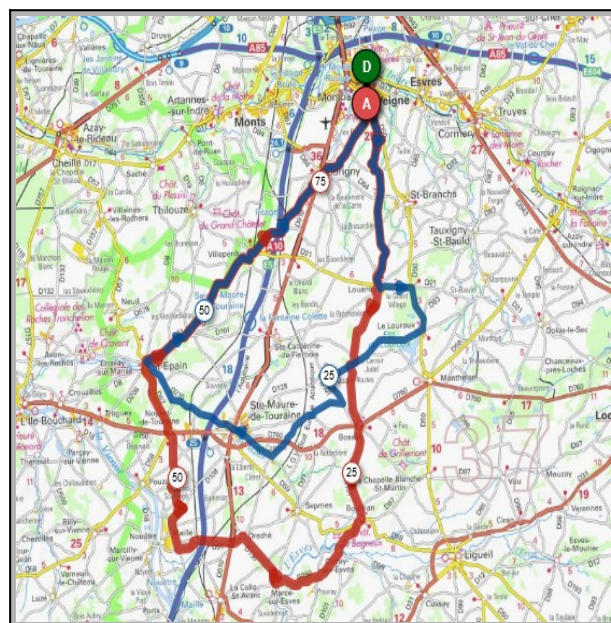

478m

Veigné

Veigné

Louans

Louans

Le Grand Village

Bossée

Le Louroux

Bournan

Les Coteaux

Marcé/Esves

St. Maure

Maillé

St. Epain

St. Epain

Villeperdue

Villeperdue

Sorigny

Sorigny

Veigné

Veigné

Liens openrunner :

- Parcours bleu : <https://www.openrunner.com/r/11820217>

- Parcours rouge : <https://www.openrunner.com/r/11820437>