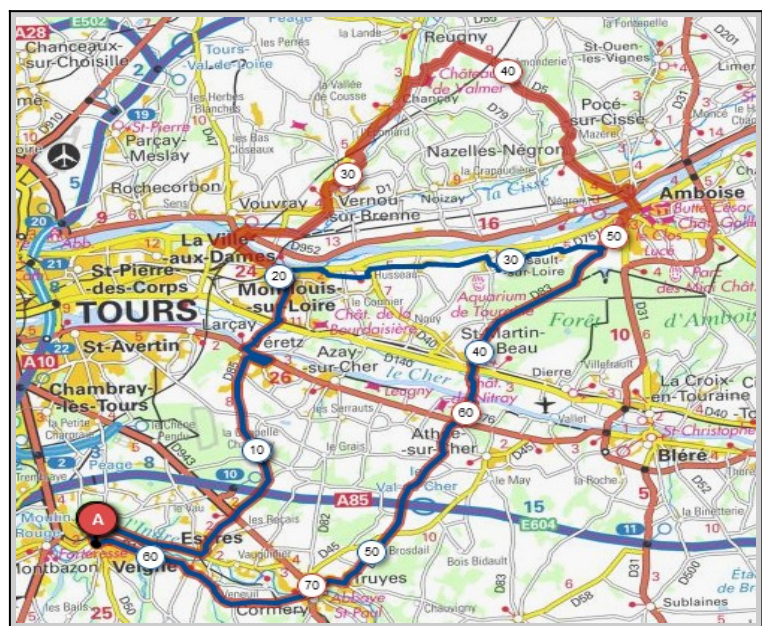

Calendrier des Parcours pour le mois de: Septembre 2024

Dimanche 01 Septembre - Départ 08h30

Crouzilles	Rilly/Vienne
Parcours A	Parcours B
69 km	88 km
481m	654m
Veigné	Veigné
Sorigny	Sorigny
Villeperdue	Villeperdue
St Epain	St. Epain
Crouzilles	Pouzay
Crissay/Manse	Rilly/Vienne
Neuil	L'Ile Bouchard
Thilouze	Thilouze
Artannes/Indre	Artannes/Indre
Veigné	Veigné

Liens openrunner :

- Parcours bleu : <https://www.openrunner.com/r/15369561>
- Parcours rouge : <https://www.openrunner.com/r/15369541>

Mercredi 04 Septembre - Départ 13h30

La sucrerie	Chançay
Parcours A	Parcours B
62 km	79 km
439m	413m
Veigné	Veigné
Esvres/Indre	Veretz
Veretz	Montlouis/Loire
Montlouis/Loire	Vernou/Brenne
Lussault/Loire	Chançay
La Sucrierie	Nazelles Négron
St Martin le Beau	Amboise
Truyes	St Martin le Beau
Cormery	Cormery
Veigné	Veigné