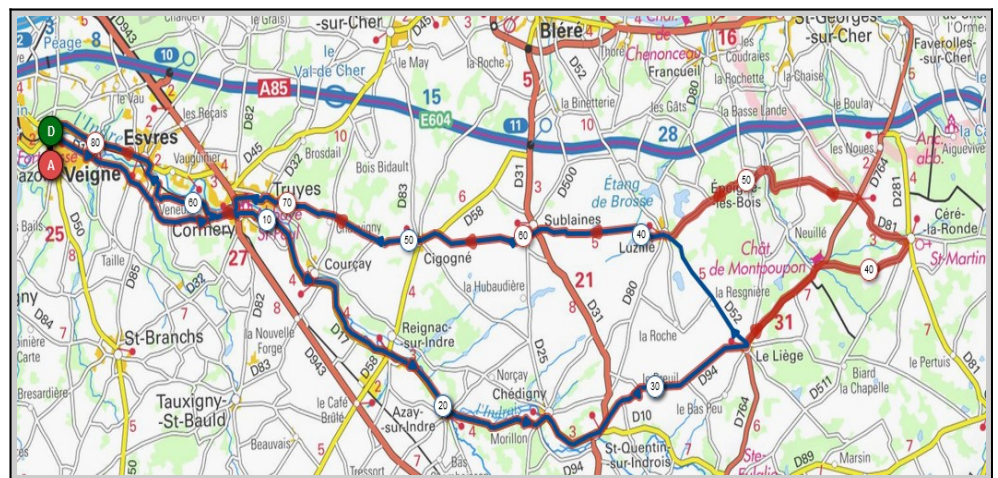

Liens openrunner :

- Parcours bleu : <https://www.openrunner.com/r/12747462>

- Parcours rouge : <https://www.openrunner.com/r/12747389>

Union Cyclotouriste de Veigné

Calendrier des Parcours pour le mois de Septembre 2024

Dimanche 22 Septembre - Départ 08h30

St.Epain/le Cossier **Montet**

Parcours A	Parcours B
62 km	73 km
308m	514m
Veigné	Veigné
Montbazou	Montbazou
Monts	Monts
Artannes/Indre	Thilouze
Pont de Ruan	Neuil
St.Epain	Montet
Le Cossier	St.Epain
Villeperdue	Villeperdue
Sorigny	Sorigny
Veigné	Veigné

Liens openrunner :

- Parcours bleu : <https://www.openrunner.com/r/11734361>
- Parcours rouge : <https://www.openrunner.com/r/11775978>

Mercredi 25 Septembre - Départ 13h30

Le Liège **Céré-la-Ronde**

Parcours A	Parcours B
68 km	82 km
365 m	630 m
Veigné	Veigné
Cormery	Cormery
Azay/Indre	Azay/Indre
Chédigny	Chédigny
Le Liège	Le Liège
Luzillé	Céré-la-Ronde
Cigogné	Epeigné les Bois
Cormery	Cormery
Esvres/Indre	Cormery
Veigné	Veigné