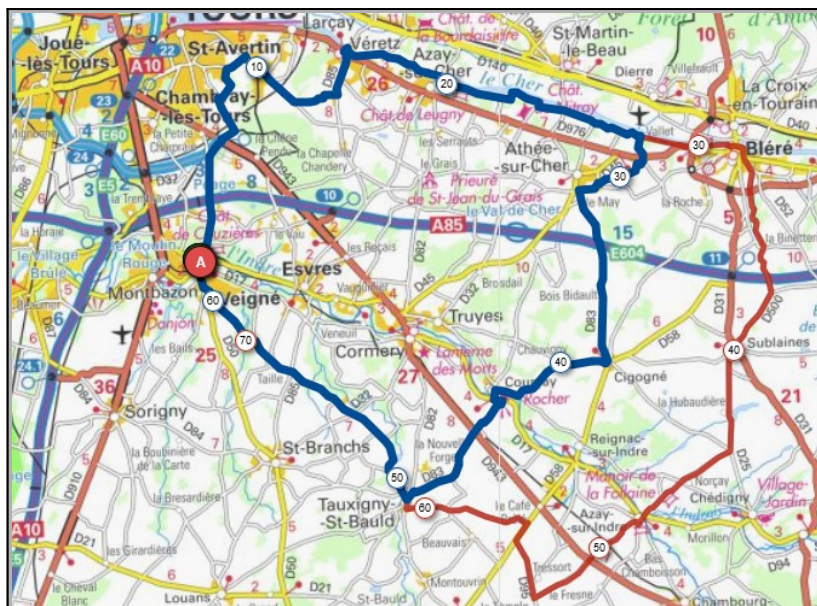

Calendrier des Parcours pour le mois de : Mai 2024

Mercredi 01 Mai départ 08h30

Grandlay	La Binetterie
Parcours A	Parcours B
63 km	74 km
290m	334m
Veigné	Veigné
St Avertin	St Avertin
Véretz	Véretz
Azay/Cher	Azay/Cher
Grandlay	Bléré
Le May	La Binetterie
Cigogné	Sublaines
Courçay	Azay/Indre
Tauxigny	Tauxigny
Veigné	Veigné

Mercredi 08 Mai - Départ 08h30

La Chapelle St.Martin **Ciran**

Parcours A	Parcours B
64 km	77 km
386m	530m
Veigné	Veigné
Tauxigny	Tauxigny
Dolus le Sec	Dolus le Sec
Belêtré	Chanceaux Prés Loches
Vou	Mouzay
La Chapelle St.Martin	Ciran
Bossée	Ligueil
Le Carroir Jodel	Bossée
Louans	Louans
Veigné	Veigné

Parcours A	Parcours B
69 km	82 km
258m	478m
Veigné	Veigné
Louans	Louans
Le Grand Village	Bossé
Le Louroux	Bournan
Les Coteaux	Marcé/Esves
St. Maure	Maillé
St. Epain	St. Epain
Villeperdue	Villeperdue
Sorigny	Sorigny
Veigné	Veigné