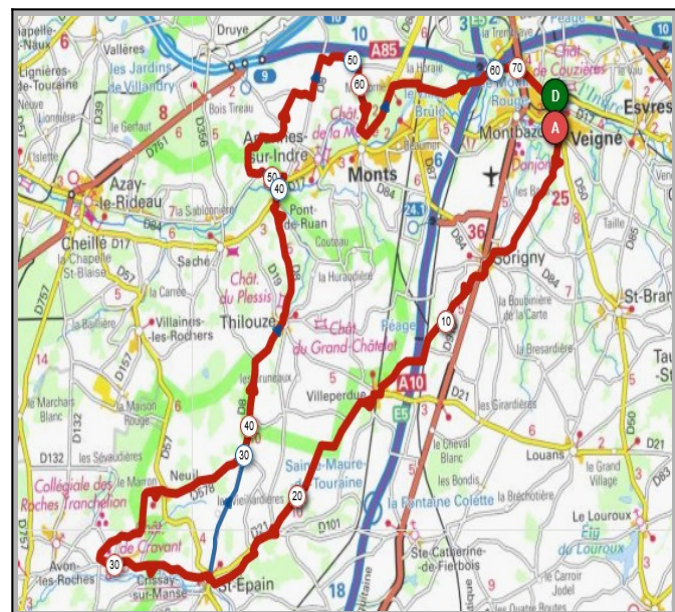

Parcours A	Parcours B
69 km	82 km
258m	478m
Veigné	Veigné
Louans	Louans
Le Grand Village	Bossé
Le Louroux	Bournan
Les Coteaux	Marcé/Esves
St. Maure	Maillé
St. Epain	St. Epain
Villeperdue	Villeperdue
Sorigny	Sorigny
Veigné	Veigné

Mercredi 15 Mai - Départ 13h30

Azay le Rideau

Bec-du-Cher

Parcours A	Parcours B
64 km	88 km
320m	407m
Veigné	Veigné
La Tortinière	Ballan-Miré
Ballan-Miré	Savonnières
Villandry	St.Genouph
Vallères	Berthenay
Azay le Rideau	Bec-du-Cher
Artannes /Indre	Vilandry
Monts	Azay le Rideau
Montbazou	Monts
Veigné	Veigné

Liens openrunner :

- Parcours bleu : <https://www.openrunner.com/r/11866646>
- Parcours rouge : <https://www.openrunner.com/r/11866741>

Dimanche 19 Mai - Départ 08h30

St. Epain

Crissay/Manse

Parcours A	Parcours B
64 km	73 km
432m	519m
Veigné	Veigné
Sorigny	Sorigny
Villeperdue	Villeperdue
St.Epain	St.Epain
Thilouze	Crissay/Manse
Pont de Ruan	Neuil
La Renaudière	Thilouze
La Coquerie	Pont de Ruan
La Tortinière	La Tortinière
Veigné	Veigné

Liens openrunner :

- Parcours bleu : <https://www.openrunner.com/r/11826643>
- Parcours rouge : <https://www.openrunner.com/r/11826507>

Union Cyclotouriste de Veigné

Calendrier des Parcours pour le mois de : Mai 2024