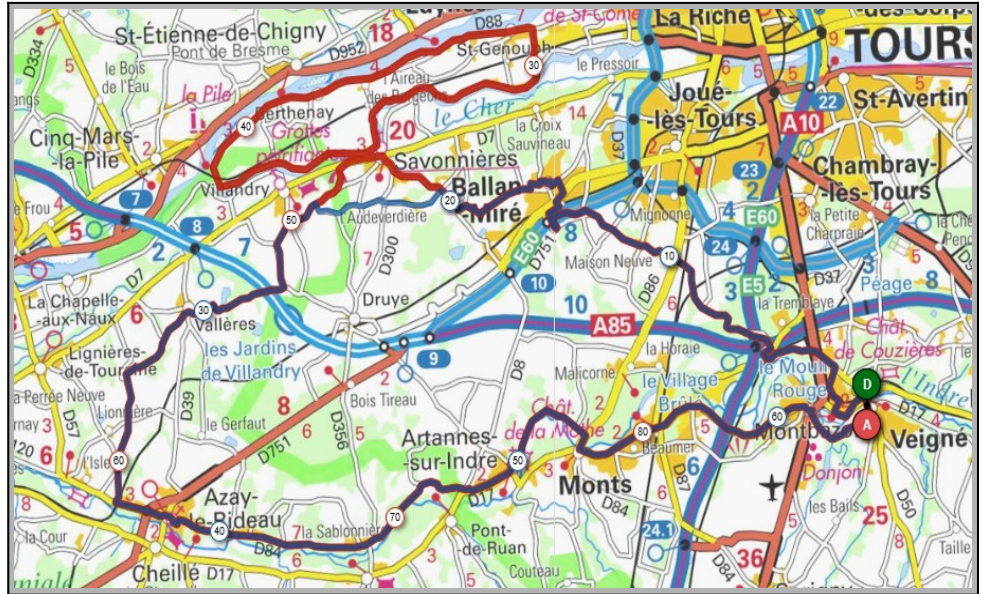

Parcours A	Parcours B
69 km	82 km
258m	478m
Veigné	Veigné
Louans	Louans
Le Grand Village	Bossé
Le Louroux	Bournan
Les Coteaux	Marcé/Esves
St. Maure	Maillé
St. Epain	St. Epain
Villeperdue	Villeperdue
Sorigny	Sorigny
Veigné	Veigné

Liens openrunner :

- Parcours bleu : <https://www.openrunner.com/r/11820217>
- Parcours rouge : <https://www.openrunner.com/r/11820437>

Union Cyclotouriste de Veigné

Calendrier des Parcours pour le mois de : Mai 2024

Mercredi 15 Mai - Départ 13h30

Azay le Rideau

Bec-du-Cher

Parcours A	Parcours B
64 km	88 km
320m	407m
Veigné	Veigné
La Tortinière	Ballan-Miré
Ballan-Miré	Savonnières
Villandry	St.Genouph
Vallères	Berthenay
Azay le Rideau	Bec-du-Cher
Artannes /Indre	Vilandry
Monts	Azay le Rideau
Montbazou	Monts
Veigné	Veigné