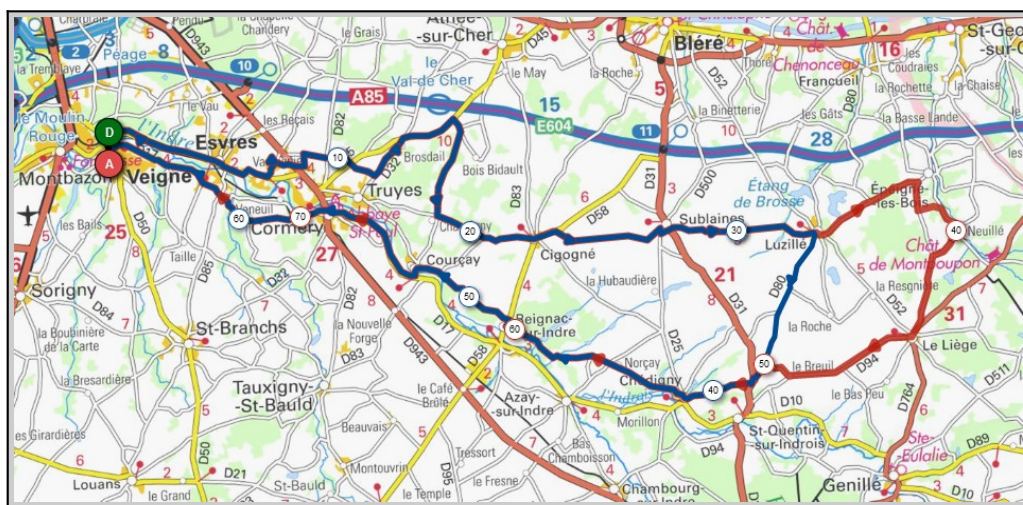

Liens openrunner :

- Parcours bleu : <https://www.openrunner.com/r/13741813>
- Parcours rouge : <https://www.openrunner.com/r/13741761>