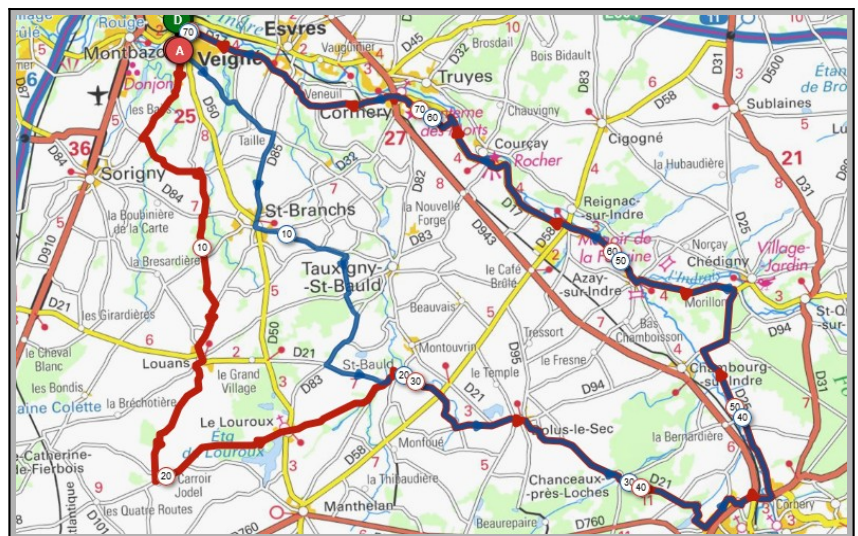

Parcours A	Parcours B
69 km	82 km
258m	478m
Veigné	Veigné
Louans	Louans
Le Grand Village	Bossé
Le Louroux	Bournan
Les Coteaux	Marcé/Esves
St. Maure	Maillé
St. Epain	St. Epain
Villeperdue	Villeperdue
Sorigny	Sorigny
Veigné	Veigné

Mercredi 22 Mai - Départ 08h30

Rencontre Interclubs	
Bleu	Rouge
Parcours A	Parcours B
52 km	70 km
206m	255m
ASL du Ripault	ASL du Ripault
Baigneux	Baigneux
Esvres/Indre	Esvres/Indre
Le Grais	Champgault
Azay/Cher	La Croix de Geay
Veretz	Grandlay
St.Avertin	Azay/Cher
La Madeleine	Veretz
Les Girardières	La Madeleine
ASL du Ripault	ASL du Ripault

Mercredi 22 Mai L'UCV Organise les Rencontres Interclubs (Richelieu, L'Ile Bouchard et Veigné).

RDV au site ASL Route du Ripault - Veigné vers 08h00

Liens openrunner :

- Parcours bleu : <https://www.openrunner.com/r/18841889>
- Parcours rouge : <https://www.openrunner.com/r/18842787>

Dimanche 26 Mai - Départ 08h30

Férrière/Beaulieu	Loches
Parcours A	Parcours B
70 km	80 km
501m	402m
Veigné	Veigné
St.Branches	Louans
St.Bauld	Le Carroir Jodel
Dolus le Sec	St.Bauld
Férrière Beaulieu	Dolus le Sec
Chambourg/Indre	Chanceaux
Chédigny	Chédigny
Reignac/Indre	Reignac/Indre
Cormery	Cormery
Veigné	Veigné