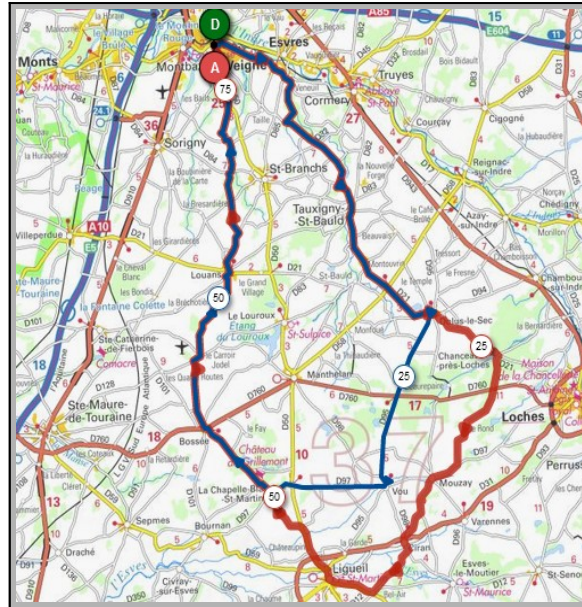

Liens openrunner :

- Parcours bleu : <https://www.openrunner.com/r/13741813>
- Parcours rouge : <https://www.openrunner.com/r/13741761>

Union Cyclotouriste de Veigné

Calendrier des Parcours pour le mois de : Mai 2024

Mercredi 08 Mai - Départ 08h30

La Chapelle St.Martin **Ciran**

Parcours A	Parcours B
64 km	77 km
386m	530m
Veigné	Veigné
Tauxigny	Tauxigny
Dolus le Sec	Dolus le Sec
Belêtré	Chanceaux Prés Loches
Vou	Mouzay
La Chapelle St.Martin	Ciran
Bossée	Ligueil
Le Carroir Jodel	Bossée
Louans	Louans
Veigné	Veigné

Parcours A	Parcours B
69 km	82 km
258m	478m
Veigné	Veigné
Louans	Louans
Le Grand Village	Bossé
Le Louroux	Bournan
Les Coteaux	Marcé/Esves
St. Maure	Maillé
St. Epain	St. Epain
Villeperdue	Villeperdue
Sorigny	Sorigny
Veigné	Veigné