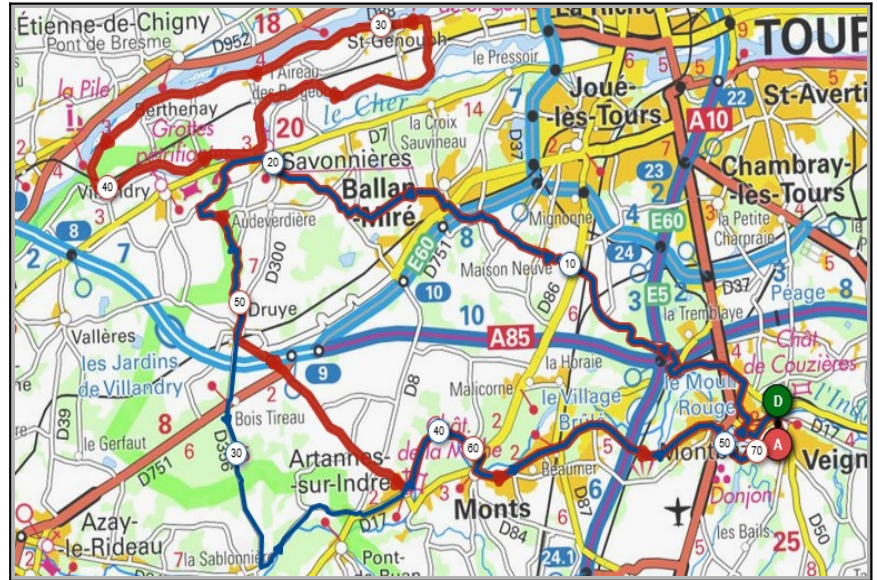

Vie du Club et recommandations:

- L'heure de départ le dimanche passe à 8h30 à partir d'avril suite au changement d'heure.
- L'heure de départ le mercredi, reste à 13H30.
- **Nouveauté dans les Parcours :**
Dorénavant, un parcours avec un départ d'une autre ville que Veigné sera proposé environs toutes les six semaines . Pour ce mois-ci, le départ se fera le 17 avril de **Manthelan**, après le cimetière sur la droite, en arrivant depuis St.Bauld.
Pour s'y rendre nous conseillons le covoiturage.

La citation du mois

"La seule chaîne qui rend libre c'est celle d'un vélo."

**Bon mois d' Avril à tous, profitez de vos sorties
et surtout prenez bien soin de vous**

Union Cyclotouriste de Veigné

Calendrier des Parcours pour le mois de : Avril 2024

Mercredi 03 Avril - Départ 13h30

Druye	Bec-du-Cher
Parcours A	Parcours B
52km	71km
290m	424m
Veigné	Veigné
Ballan-Miré	Ballan-Miré
Savonnières	Savonnières
l'Augeonnière	St. Genouph
Druye	Bec-du Cher
Château de Vonne	Savonnières
Artannes	Artannes
Monts	Monts
Montbazou	Montbazou
Veigné	Veigné

Liens openrunner :

- Parcours bleu : <https://www.openrunner.com/r/12103429>
- Parcours rouge : <https://www.openrunner.com/r/12101288>

Dimanche 07 Avril - Départ 08h30

La Sucrierie	Chançay
Parcours A	Parcours B
62km	79km
439m	413m
Veigné	Veigné
Esvres/Indre	Veretz
Veretz	Montlouis/Loire
Montlouis/Loire	Vernou/Brenne
Lussault/Loire	Chançay
La Sucrierie	Nazelles Négron
St.Martin le Beau	Amboise
Truyes	St.Martin Le Beau
Cormery	Cormery
Veigné	Veigné