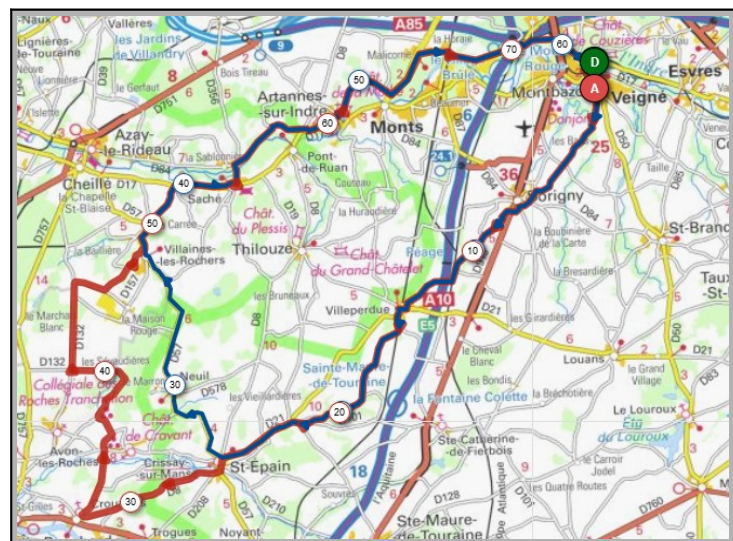

Azay/Sorigny	Marnay
Parcours A	Parcours B
58km	77km
383m	505m
Veigné	Veigné
Montbazou	Montbazou
Monts	Monts
l'Auberdière	Azay le Rideau
Azay le Rideau	Lignéres Touraine
Cheillé	Marnay
Pont de Ruan	Saché
Artannes/Indre	Artannes/Indre
Sorigny	Sorigny
Veigné	Veigné

Liens openrunner :

- Parcours bleu : <https://www.openrunner.com/r/12189821>
- Parcours rouge : <https://www.openrunner.com/r/12189773>