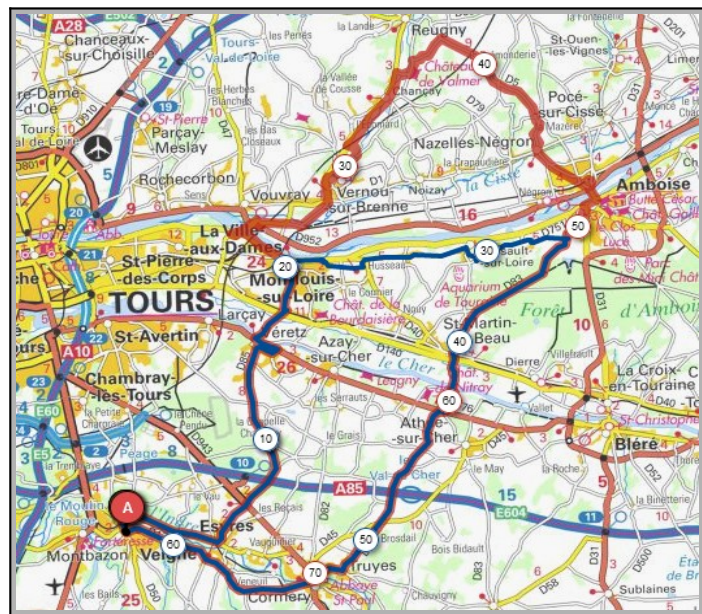

Mercredi 03 Avril - Départ 13h30

Druye	Bec-du-Cher
Parcours A	Parcours B
52km	71km
290m	424m
Veigné	Veigné
Ballan-Miré	Ballan-Miré
Savonnières	Savonnières
l'Augeonnière	St. Genouph
Druye	Bec-du Cher
Château de Vonne	Savonnières
Artannes	Artannes
Monts	Monts
Montbazou	Montbazou
Veigné	Veigné

Liens openrunner :

- Parcours bleu : <https://www.openrunner.com/r/12103429>
- Parcours rouge : <https://www.openrunner.com/r/12101288>

Dimanche 07 Avril - Départ 08h30

La Sucrierie	Chançay
Parcours A	Parcours B
62km	79km
439m	413m
Veigné	Veigné
Esvres/Indre	Veretz
Veretz	Montlouis/Loire
Montlouis/Loire	Vernou/Brenne
Lussault/Loire	Chançay
La Sucrierie	Nazelles Négron
St.Martin le Beau	Amboise
Truyes	St.Martin Le Beau
Cormery	Cormery
Veigné	Veigné