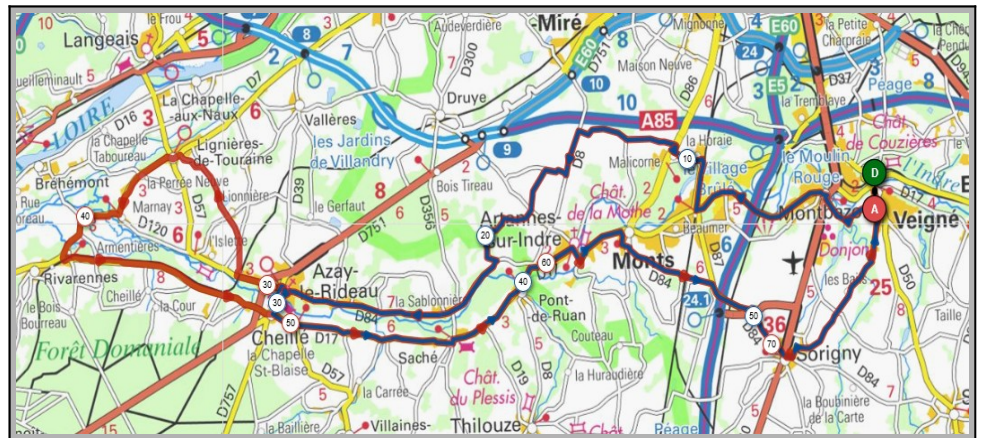

Bossé

Le Louroux

Le Louroux

St.Branches

St.Branches

Veigné

Veigné

Liens openrunner :

- Parcours bleu : <https://www.openrunner.com/r/12748341>

- Parcours rouge : <https://www.openrunner.com/r/12748242>

Union Cyclotouriste de Veigné

Calendrier des Parcours pour le mois de : Avril 2024

Mercredi 24 Avril - Départ 13h30

Azay/Sorigny	Marnay
Parcours A	Parcours B
58km	77km
383m	505m
Veigné	Veigné
Montbazou	Montbazou
Monts	Monts
l'Auberdière	Azay le Rideau
Azay le Rideau	Lignéres Touraine
Cheillé	Marnay
Pont de Ruan	Saché
Artannes/Indre	Artannes/Indre
Sorigny	Sorigny
Veigné	Veigné