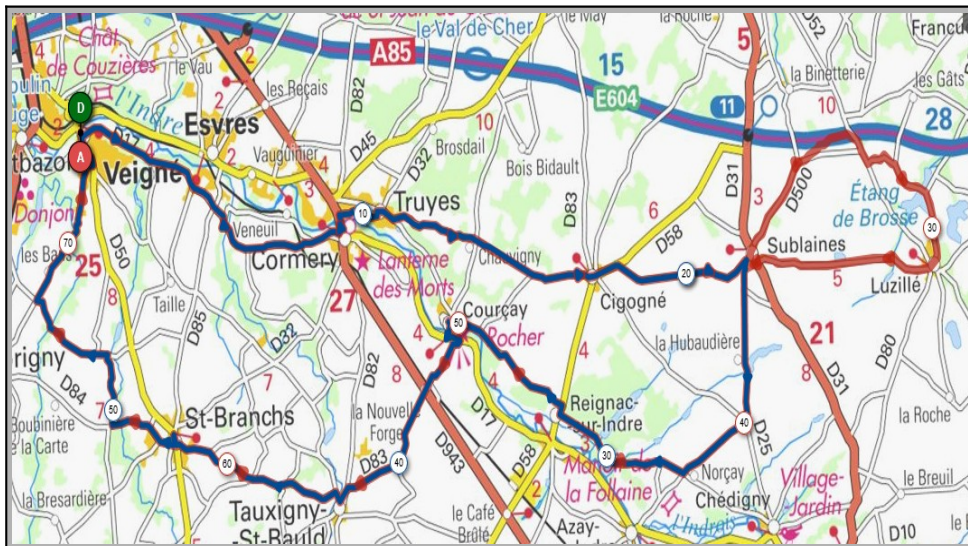

Sublaines

Norçay

Luzillé

Reignac/Indre

Reignac/Indre

Courçay

Courçay

Tauxigny

Tauxigny

St.Branches

St.Branches

Veigné

Veigné

Liens openrunner :

- Parcours bleu : <https://www.openrunner.com/r/12071139>

- Parcours rouge : <https://www.openrunner.com/r/12070973>

Dimanche 14 Avril - Départ 08h30

Chambourg/Indre Loches Grand Vau

Parcours A

Parcours B

62km

72km

367m

444m