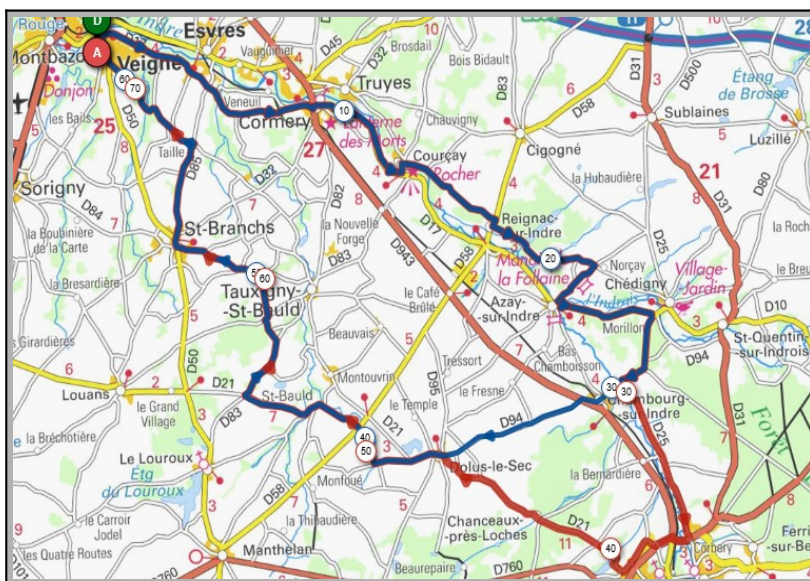

Veigné

Veigné

Cormery

Cormery

Courçay

Reignac/Indre

Reignac/Indre

Azay/Indre

Azay/Indre

Chambourg/Indre

Chambourg/Indre

Loches Grand Vau

Dolus le Sec

Chanceaux près Loches

St.Bauld

St.Bauld

St.Branches

St.Branches

Veigné

Veigné

Liens openrunner :

- Parcours bleu : <https://www.openrunner.com/r/12747462>

- Parcours rouge : <https://www.openrunner.com/r/12747389>

Union Cyclotouriste de Veigné