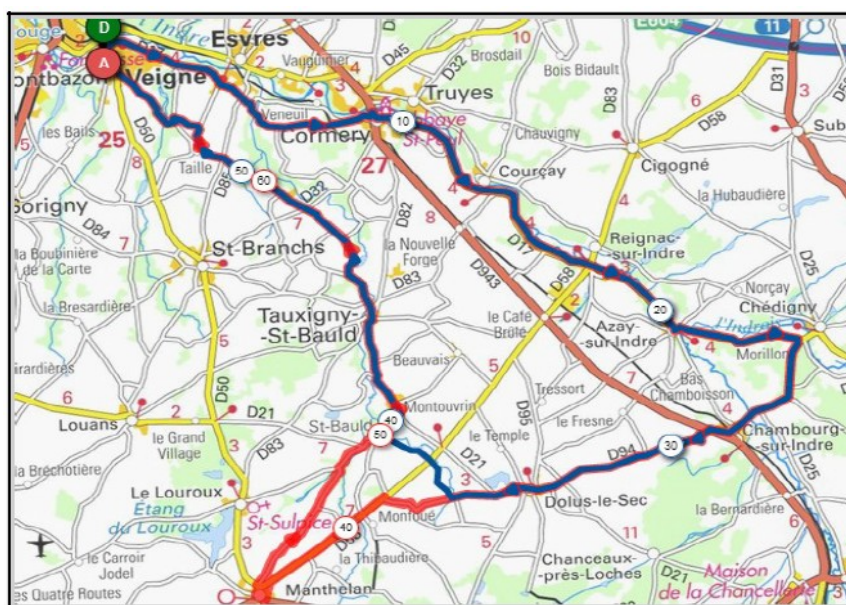

Liens openrunner :

- Parcours bleu : <https://www.openrunner.com/r/13986977>
- Parcours rouge : <https://www.openrunner.com/r/13986947>

Le Boulay

La Tablotière

Parcours A	Parcours B
53 km	60 km
266m	293m
Veigné	Veigné
Esvres/Indre	Esvres/Indre
Azay/Cher	Azay/Cher
Le Grand Buisson	Lussault/Loire
Le Boulay	La Tabloterie
St Martin le Beau	St Martin le Beau
Chandon	Chandon
Athée/Cher	Athée/Cher
Truyes	Truyes
Veigné	Veigné

Dimanche 18 Février - Départ 9h00

La Rouère Judas	La Villière
Parcours A	Parcours B
57 km	65 km
355m	376m
Veigné	Veigné
Montbazon	Montbazon
La Maugerie	La Maugerie
La Horaie	La Horaie
Le Petit Bourreau	Bois Ripault
Pont de Ruan	Pont de Ruan
La Villière	La Rouère Judas
La Guibaudière	Villeperdue
Sorigny	Sorigny
Veigné	Veigné

Liens openrunner :

- Parcours bleu : <https://www.openrunner.com/r/17980839>
- Parcours rouge : <https://www.openrunner.com/r/17980765>

Mercredi 21 Février - Départ 13h30

L'Île Thimée	Manthelan
Parcours A	Parcours B
56 km	67 KM
284m	324M
Veigné	Veigné
Cormery	Cormery
Le Paradis	Le Paradis
Azay/Indre	Azay/Indre
L'Île Thimée	Dolus le Sec
Chambourg/Indre	Manthelan
Dolus le Sec	St Bauld
St Bauld	Tauxigny
Tauxigny	La Fontaine
Veigné	Veigné