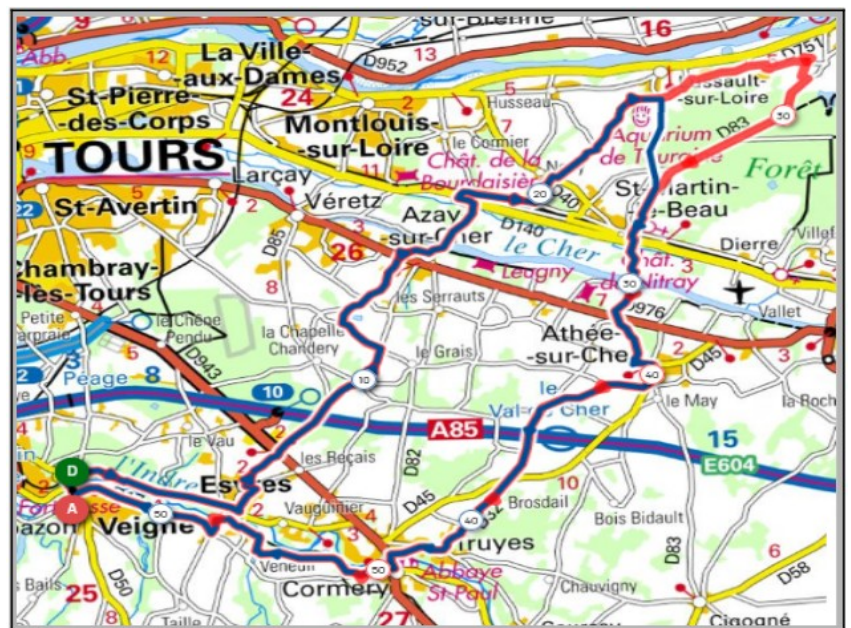

Mercredi 14 Février - Départ 13h30

Liens openrunner :

- Parcours bleu : <https://www.openrunner.com/r/18112559>
- Parcours rouge : <https://www.openrunner.com/r/18112530>