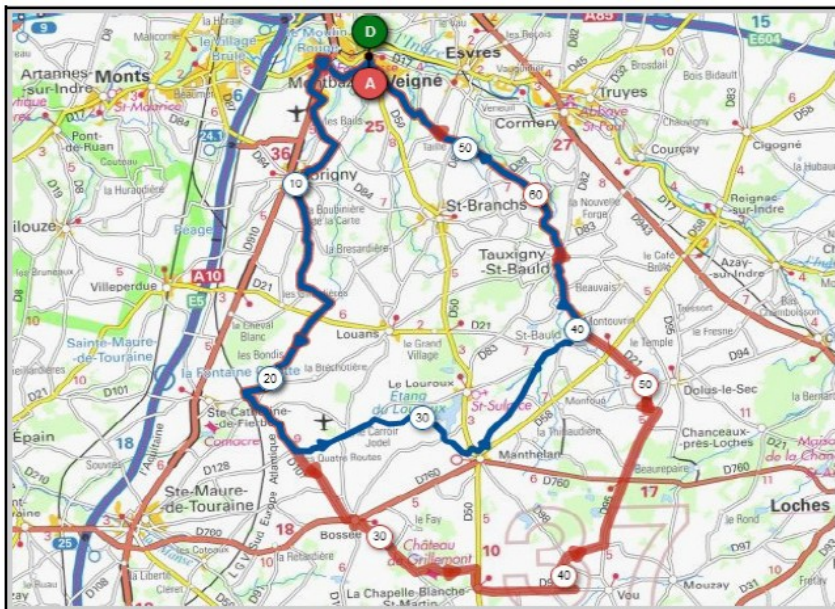

Dimanche 18 Février - Départ 9h00

La Rouère Judas	La Villière
Parcours A	Parcours B
57 km	65 km
355m	376m
Veigné	Veigné
Montbazon	Montbazon
La Maugerie	La Maugerie
La Horaie	La Horaie
Le Petit Bourreau	Bois Ripault
Pont de Ruan	Pont de Ruan
La Villière	La Rouère Judas
La Guibaudière	Villeperdue
Sorigny	Sorigny
Veigné	Veigné

Liens openrunner :

- Parcours bleu : <https://www.openrunner.com/r/17980839>
- Parcours rouge : <https://www.openrunner.com/r/17980765>

Mercredi 21 Février - Départ 13h30

L'Île Thimée	Manthelan
Parcours A	Parcours B
56 km	67 KM
284m	324M
Veigné	Veigné
Cormery	Cormery
Le Paradis	Le Paradis
Azay/Indre	Azay/Indre
L'Île Thimée	Dolus le Sec
Chambourg/Indre	Manthelan
Dolus le Sec	St Bauld
St Bauld	Tauxigny
Tauxigny	La Fontaine
Veigné	Veigné

Liens openrunner :

- Parcours bleu : <https://www.openrunner.com/r/13963336>
- Parcours rouge : <https://www.openrunner.com/r/13960174>

Dimanche 25 Février - Départ 9h00

Le Carroir Jodel La Chapelle Blanche

Parcours A	Parcours B
55 km	69 KM
313m	408m
Veigné	Veigné
Montbazou	Montbazou
Sorigny	Sorigny
Les Bondis	Bossé
Le Carroir Jodel	La Chapelle Blanche
Manthelan	Dolus le Sec
Moulin du Pré	St Bauld
St Bauld	Tauxigny
Tauxigny	La Fontaine
Veigné	Veigné