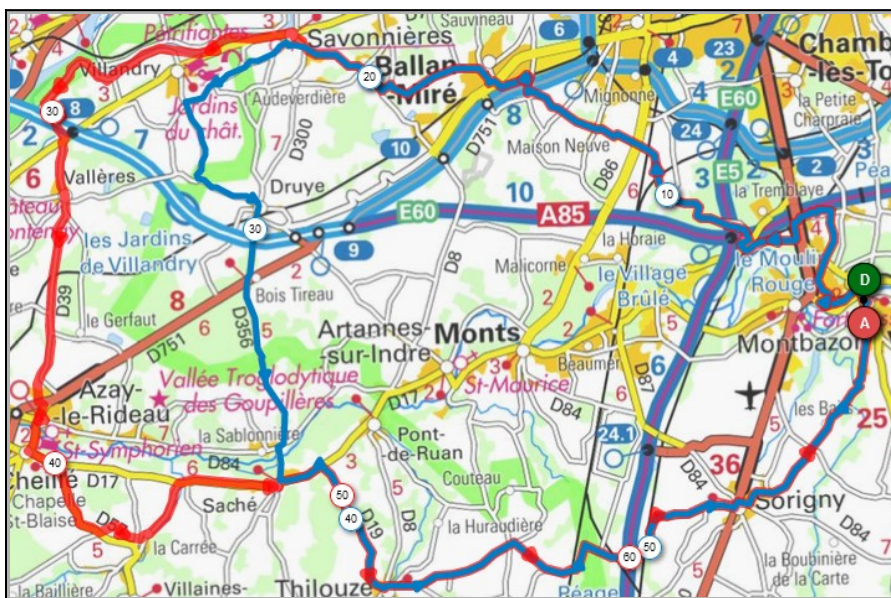

Villeperdue

Villeperdue

La Besnardière

Sorigny

Sorigny

Veigné

Veigné

Liens openrunner :

Parcours A	Parcours B
55 km	69 KM
313m	408m
Veigné	Veigné
Montbazou	Montbazou
Sorigny	Sorigny
Les Bondis	Bossé
Le Carroir Jodel	La Chapelle Blanche
Manthelan	Dolus le Sec
Moulin du Pré	St Bauld
St Bauld	Tauxigny
Tauxigny	La Fontaine
Veigné	Veigné

Liens openrunner :

- Parcours bleu : <https://www.openrunner.com/r/13963407>
- Parcours rouge : <https://www.openrunner.com/r/13960119>

Mercredi 28 Février - Départ 13h30

Druye Vallères

Parcours A	Parcours B
60 km	71 km
304m	415m
Veigné	Veigné
Montbazou	Montbazou
Ballan	Ballan
Savonnières	Savonnières
La Giraudières	Vallères
Druye	Azay le Rideau
Saché	Cheillé
Thilouze	Thilouze
Sorigny	Sorigny
Veigné	Veigné

Liens openrunner :

- Parcours bleu : <https://www.openrunner.com/r/14068855>
- Parcours rouge : <https://www.openrunner.com/r/14056912>