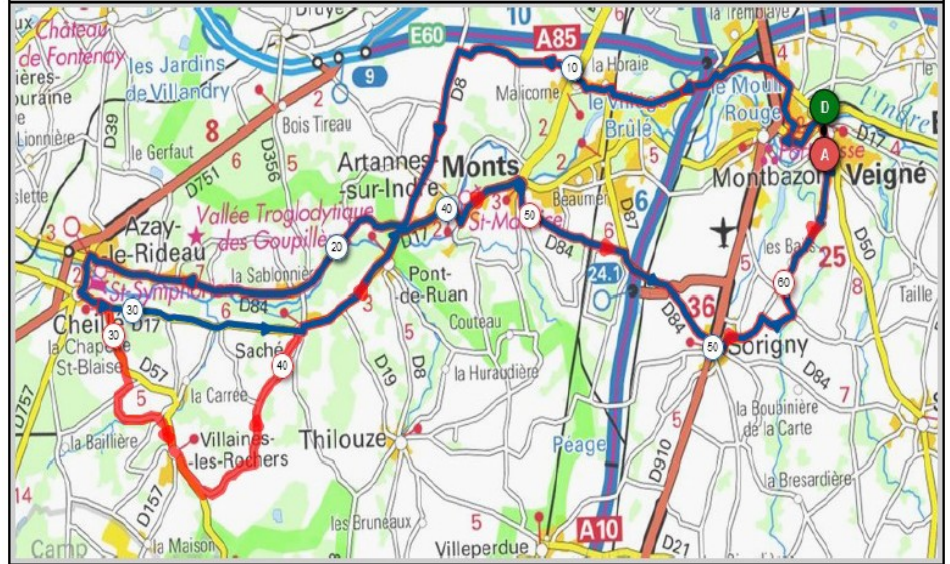

Villeperdue

Villeperdue

La Besnardière

Sorigny

Sorigny

Veigné

Veigné

Liens openrunner :

- Parcours bleu : <https://www.openrunner.com/r/17994003>

- Parcours rouge : <https://www.openrunner.com/r/17993963>

Union Cyclotouriste de Veigné

Calendrier des Parcours pour le mois de : Février 2024

Dimanche 11 Février - Départ 9h00

Azay le Rideau

Cheillé

Parcours A	Parcours B
57 km	64 km
404m	349m
Veigné	Veigné
Montbazou	Montbazou
Château de Vonne	Château de Vonne
Azay le Rideau	Azay le Rideau
Cheillé	Cheillé
Saché	Villaines-les-Rochers
Pont de Ruan	Pont de Ruan
Artannes/Indre	Artannes/Indre
Sorigny	Sorigny
Veigné	Veigné

Liens openrunner :

- Parcours bleu : <https://www.openrunner.com/r/13986977>
- Parcours rouge : <https://www.openrunner.com/r/13986947>

Le Boulay

La Tablotière

Parcours A	Parcours B
53 km	60 km
266m	293m
Veigné	Veigné
Esvres/Indre	Esvres/Indre
Azay/Cher	Azay/Cher
Le Grand Buisson	Lussault/Loire
Le Boulay	La Tabloterie
St Martin le Beau	St Martin le Beau
Chandon	Chandon
Athée/Cher	Athée/Cher
Truyes	Truyes
Veigné	Veigné