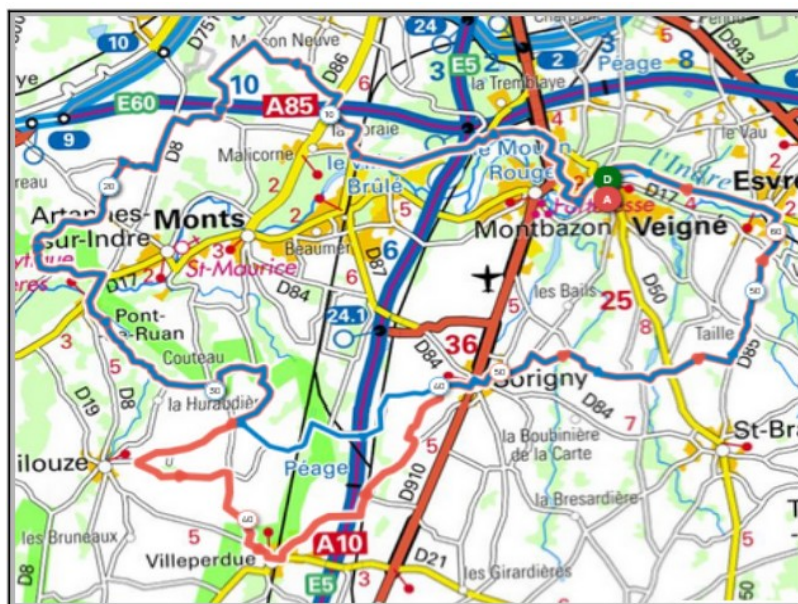

Azay le Rideau

Cheillé

Parcours A	Parcours B
57 km	64 km
404m	349m
Veigné	Veigné
Montbazou	Montbazou
Château de Vonne	Château de Vonne
Azay le Rideau	Azay le Rideau
Cheillé	Cheillé
Saché	Villaines-les-Rochers
Pont de Ruan	Pont de Ruan
Artannes/Indre	Artannes/Indre
Sorigny	Sorigny
Veigné	Veigné

Liens openrunner :

- Parcours bleu : <https://www.openrunner.com/r/13986977>
- Parcours rouge : <https://www.openrunner.com/r/13986947>

Le Boulay

La Tablotière

Parcours A	Parcours B
53 km	60 km
266m	293m
Veigné	Veigné
Esvres/Indre	Esvres/Indre
Azay/Cher	Azay/Cher
Le Grand Buisson	Lussault/Loire
Le Boulay	La Tabloterie
St Martin le Beau	St Martin le Beau
Chandon	Chandon
Athée/Cher	Athée/Cher
Truyes	Truyes
Veigné	Veigné

Mercredi 14 Février - Départ 13h30

Liens openrunner :

- Parcours bleu : <https://www.openrunner.com/r/18112559>
- Parcours rouge : <https://www.openrunner.com/r/18112530>

Union Cyclotouriste de Veigné

Calendrier des Parcours pour le mois de : Février 2024

Dimanche 18 Février - Départ 9h00

La Rouère Judas	La Villière
Parcours A	Parcours B
57 km	65 km
355m	376m
Veigné	Veigné
Montbazon	Montbazon
La Maugerie	La Maugerie
La Horaie	La Horaie
Le Petit Bourreau	Bois Ripault
Pont de Ruan	Pont de Ruan
La Villière	La Rouère Judas
La Guibaudière	Villeperdue
Sorigny	Sorigny
Veigné	Veigné