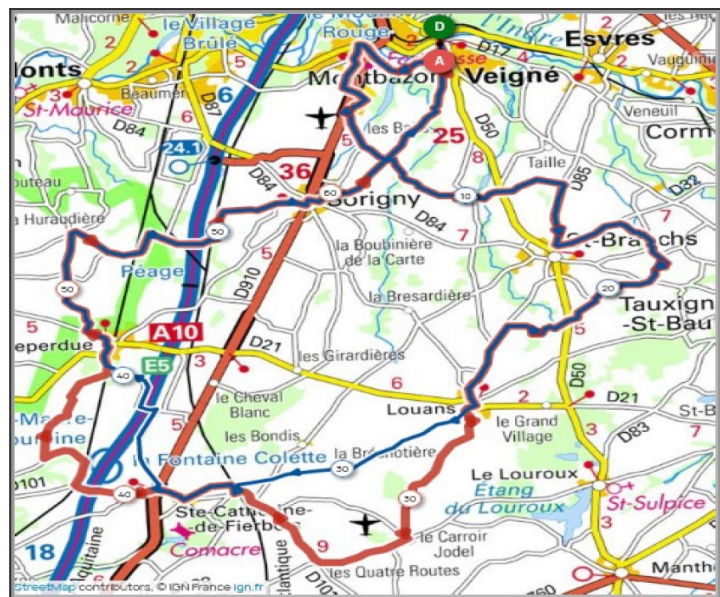

St Branchs

Louans

Louans

La Bréchoitière

La Turmelière

Ste Catherine

Ste Catherine

Les Boisseaux

Villeperdue

Villeperdue

La Besnardière

Sorigny

Sorigny

Veigné

Veigné

Liens openrunner :

Azay le Rideau

Cheillé

Parcours A	Parcours B
57 km	64 km
404m	349m
Veigné	Veigné
Montbazou	Montbazou
Château de Vonne	Château de Vonne
Azay le Rideau	Azay le Rideau
Cheillé	Cheillé
Saché	Villaines-les-Rochers
Pont de Ruan	Pont de Ruan
Artannes/Indre	Artannes/Indre
Sorigny	Sorigny
Veigné	Veigné