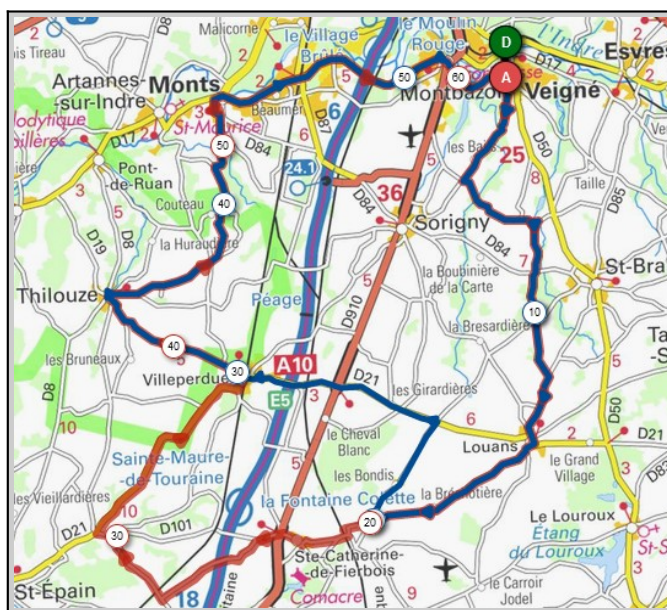

Liens openrunner :

- Parcours bleu : <https://www.openrunner.com/r/18354323>
- Parcours rouge : <https://www.openrunner.com/r/18355408>

**Mercredi 06 Mars - Départ 13h30**

La Lande	St.Maure de Touraine
Parcours A	Parcours B
51 km	60 km
184m	310m
Veigné	Veigné
Les Prés Joulin	Les Prés Joulin
Le Poirier Roux	Le Poirier Roux
Les Maisons Neuves	Les Maisons Neuves
Ste Catherine	La Grande Barangerai
La Lande	St.Maure de Touraine
Theillé	Theillé
Villeperdue	Villeperdue
Sorigny	Sorigny
Veigné	Veigné

Liens openrunner :

- Parcours bleu : <https://www.openrunner.com/r/14040021>
- Parcours rouge : <https://www.openrunner.com/r/14039973>

### Dimanche 10 Mars - Départ 9h00

L'Oclinière Porte Ste Catherine

Parcours A	Parcours B
54 km	62 km
229m	270m
Veigné	Veigné
Louans	Louans
Les Bondis	Ste Catherine
L'Oclinière	Porte de Ste Catherine
Villeperdue	Villeperdue
Thilouze	Thilouze
Artannes/Indre	Artannes/Indre
Monts	Monts
Montbazou	Montbazou
Veigné	Veigné

Liens openrunner :

- Parcours bleu : <https://www.openrunner.com/r/14037221>
- Parcours rouge : <https://www.openrunner.com/r/14037152>