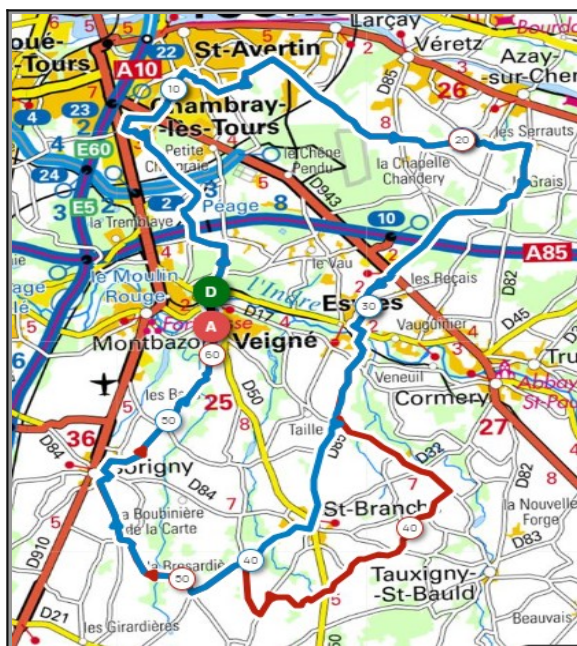

# Union Cyclotouriste de Veigné

Calendrier des Parcours pour le mois de : Mars 2024

**Dimanche 03 Mars - Départ 8h30 ( Rencontre du printemps)**

Les Serrauts	Les Boissières
Parcours A	Parcours B
54 km	62 km
208m	234m
Veigné	Veigné
La Torcerie	La Torcerie
Chambray les Tours	Chambray les Tours
Rue Pilain	Rue Pilain
Le Placier	Le Placier
Les Serrauts	Les Serrauts
Esvres	Les Boissières
Saint Branchs	Le Plessis
Sorigny	Sorigny
Veigné	Veigné

Liens openrunner :

- Parcours bleu : <https://www.openrunner.com/r/18354323>
- Parcours rouge : <https://www.openrunner.com/r/18355408>

**Mercredi 06 Mars - Départ 13h30**

La Lande	St.Maure de Touraine
Parcours A	Parcours B
51 km	60 km
184m	310m
Veigné	Veigné
Les Prés Joulin	Les Prés Joulin
Le Poirier Roux	Le Poirier Roux
Les Maisons Neuves	Les Maisons Neuves
Ste Catherine	La Grande Barangerai
La Lande	St.Maure de Touraine
Theillé	Theillé
Villeperdue	Villeperdue
Sorigny	Sorigny
Veigné	Veigné

### Mercredi 13 Mars - Départ 13h30

Lussault sur Loire La Sucrierie

Parcours A	Parcours B
57 km	65 km
296m	330m
Veigné	Veigné
Esvres/Indre	Esvres/Indre
La Philiponnière	La Philiponnière
Azay/Cher	Azay/Cher
Lussault/Loire	La Sucrierie
St Martin le Beau	St Martin le Beau
Brosdail	Brosdail
Candy	Candy
Cormery	Cormery
Veigné	Veigné