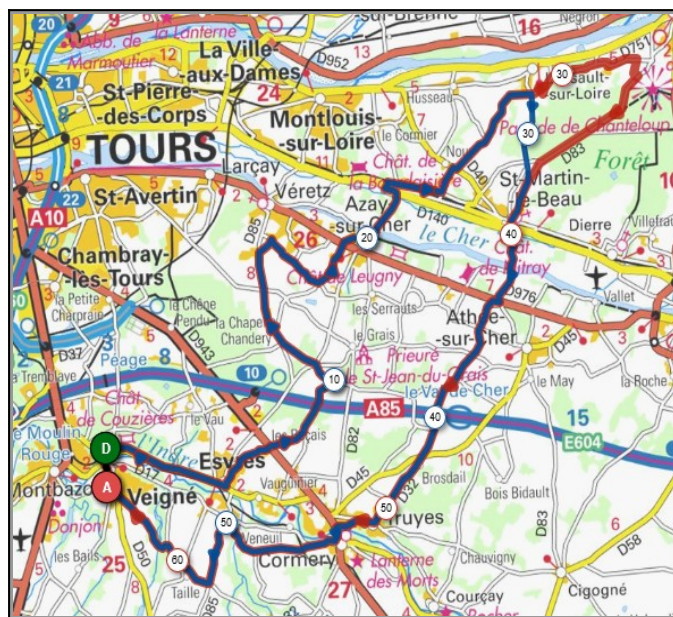

Liens openrunner :

- Parcours bleu : <https://www.openrunner.com/r/14040021>
- Parcours rouge : <https://www.openrunner.com/r/14039973>

### Dimanche 10 Mars - Départ 9h00

L'Oclinière Porte Ste Catherine

Parcours A	Parcours B
54 km	62 km
229m	270m
Veigné	Veigné
Louans	Louans
Les Bondis	Ste Catherine
L'Oclinière	Porte de Ste Catherine
Villeperdue	Villeperdue
Thilouze	Thilouze
Artannes/Indre	Artannes/Indre
Monts	Monts
Montbazou	Montbazou
Veigné	Veigné

Liens openrunner :

- Parcours bleu : <https://www.openrunner.com/r/14037221>
- Parcours rouge : <https://www.openrunner.com/r/14037152>

### Mercredi 13 Mars - Départ 13h30

Lussault sur Loire La Sucrierie

Parcours A	Parcours B
57 km	65 km
296m	330m
Veigné	Veigné
Esvres/Indre	Esvres/Indre
La Philiponnière	La Philiponnière
Azay/Cher	Azay/Cher
Lussault/Loire	La Sucrierie
St Martin le Beau	St Martin le Beau
Brosdail	Brosdail
Candy	Candy
Cormery	Cormery
Veigné	Veigné