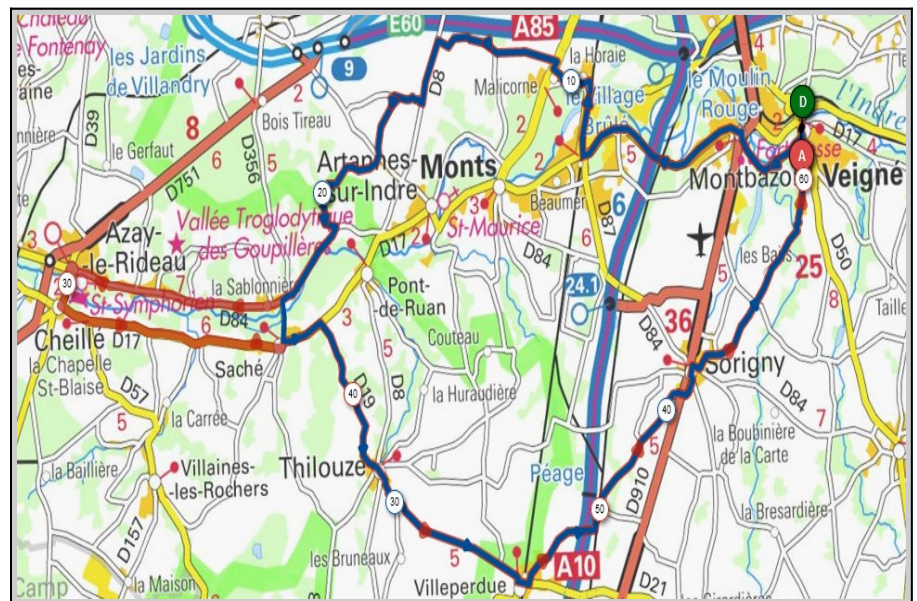

## Dimanche 17 Mars - Départ 9h00

Ste Maure	Maillé
<b>Parcours A</b>	<b>Parcours B</b>
64 km	74 km
265m	318m
Veigné	Veigné
Les Près Joulin	Les Près Joulin
Le Poirier Roux	Le Poirier Roux
Carroi de Louasses	Carroi de Louasses
La Liberté	Draché
La Bosse	Maillé
Ste Maure	Ste Maure
Villeperdue	Villeperdue
Sorigny	Sorigny
Veigné	Veigné

Liens openrunner :

- Parcours bleu : <https://www.openrunner.com/r/12589853>
- Parcours rouge : <https://www.openrunner.com/r/12589750>

## Mercredi 20 Mars - Départ 13h30

Saché	Cheillé
<b>Parcours A</b>	<b>Parcours B</b>
48km	61 km
317m	399m
Veigné	Veigné
Montbazou	Montbazou
Monts	Monts
La Prée de Barres	Azay le Rideau
Saché	Cheillé
Thilouze	Saché
La Barré	Thilouze
Villeperdue	Villeperdue
Sorigny	Sorigny
Veigné	Veigné