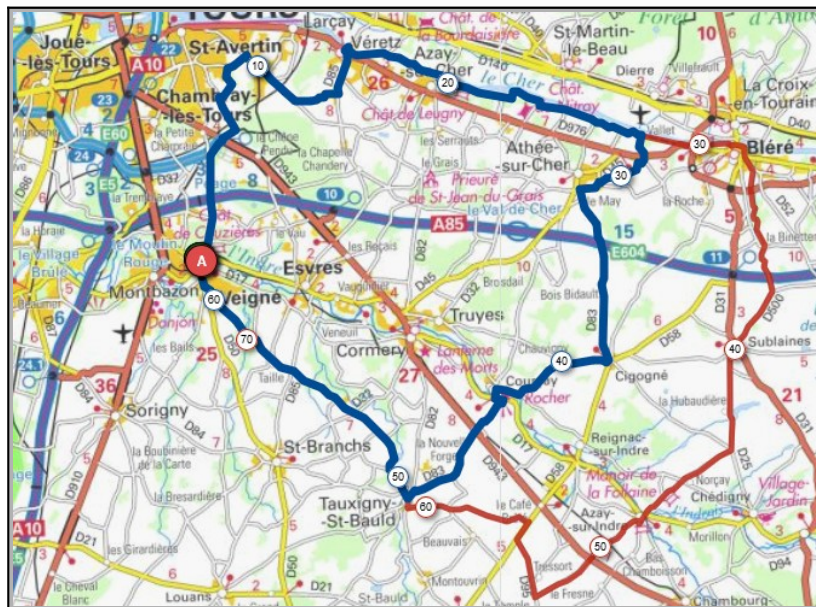

Dimanche 24 Mars - Départ 9h00

Grandlay	La Binetterie
Parcours A	Parcours B
63 km	74 km
290m	334m
Veigné	Veigné
St Avertin	St Avertin
Véretz	Véretz
Azay/Cher	Azay/Cher
Grandlay	Bléré
Le May	La Binetterie
Cigogné	Sublaines
Courçay	Azay/Indre
Tauxigny	Tauxigny
Veigné	Veigné

Liens openrunner :

- Parcours bleu : <https://www.openrunner.com/r/12012373>
- Parcours rouge : <https://www.openrunner.com/r/12012502>

Mercredi 27 Mars - Départ 13h30

Le Carroir Jodel	Manthelan
Parcours A	Parcours B
55 km	65 km
175m	229m
Veigné	Veigné
St. Branches	St. Branches
Les Maisons Neuves	Les Maisons Neuves
Louans	Louans
Le Carroir Jodel	Le Carroir Jodel
Le Louroux	Manthelan
St.Bauld	Malicorne
Tauxigny	Tauxigny
Esvres/Indre	Esvres/Indre
Veigné	Veigné