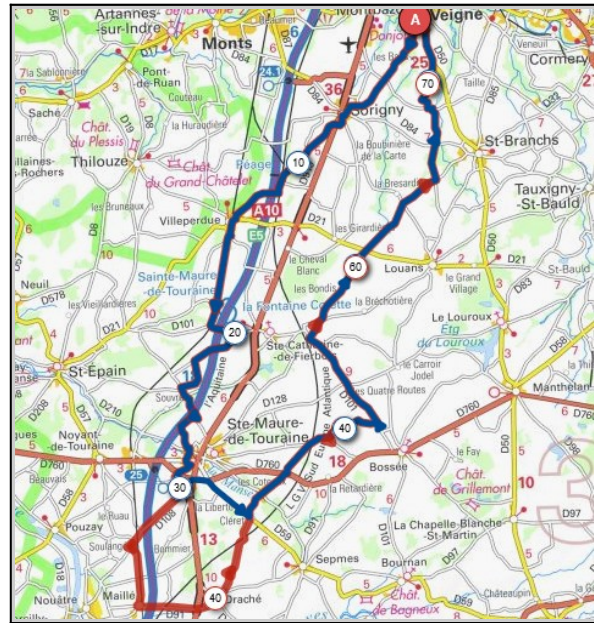

### Mercredi 13 Mars - Départ 13h30

Lussault sur Loire La Sucrierie

Parcours A	Parcours B
57 km	65 km
296m	330m
Veigné	Veigné
Esvres/Indre	Esvres/Indre
La Philiponnière	La Philiponnière
Azay/Cher	Azay/Cher
Lussault/Loire	La Sucrierie
St Martin le Beau	St Martin le Beau
Brosdail	Brosdail
Candy	Candy
Cormery	Cormery
Veigné	Veigné

Liens openrunner :

- Parcours bleu : <https://www.openrunner.com/r/12177536>
- Parcours rouge : <https://www.openrunner.com/r/12177465>

## Dimanche 17 Mars - Départ 9h00

Ste Maure	Maillé
<b>Parcours A</b>	<b>Parcours B</b>
64 km	74 km
265m	318m
Veigné	Veigné
Les Près Joulin	Les Près Joulin
Le Poirier Roux	Le Poirier Roux
Carroi de Louasses	Carroi de Louasses
La Liberté	Draché
La Bosse	Maillé
Ste Maure	Ste Maure
Villeperdue	Villeperdue
Sorigny	Sorigny
Veigné	Veigné