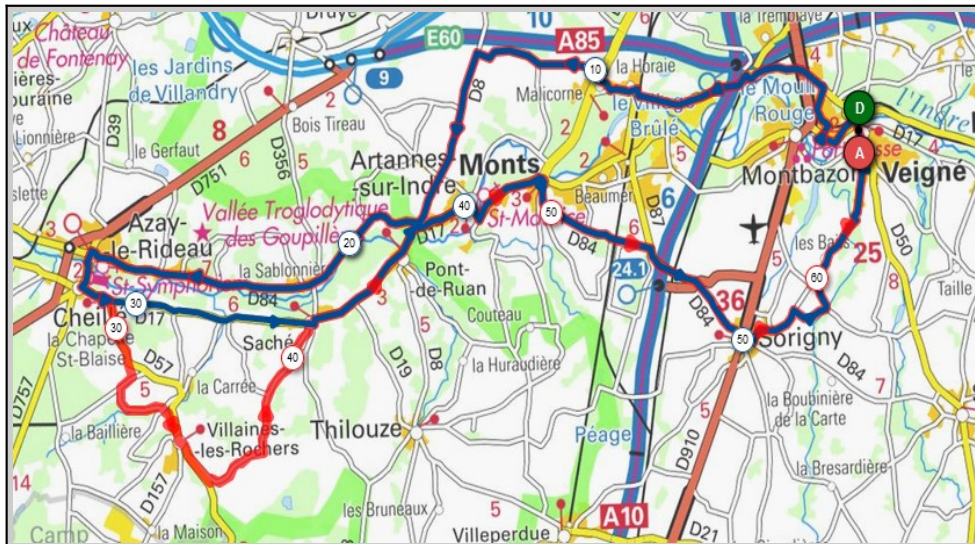

Parcours A	Parcours B
57 km	65 km
355m	376m
Veigné	Veigné
Montbazou	Montbazou
La Maugerie	La Maugerie
La Horaie	La Horaie
Le Petit Bourreau	Bois Ripault
Pont de Ruan	Pont de Ruan
La Villière	La Rouère Judas
La Guibaudière	Villeperdue
Sorigny	Sorigny
Veigné	Veigné

Liens openrunner :

- Parcours bleu : <https://www.openrunner.com/r/13963407>
- Parcours rouge : <https://www.openrunner.com/r/13960119>

Union Cyclotouriste de Veigné

Calendrier des Parcours pour le mois de: **Décembre 2023**

Dimanche 24 Décembre - Départ 09h00

Azay le Rideau	Cheillé
Parcours A	Parcours B
57 km	64 km
404m	349m
Veigné	Veigné
Montbazou	Montbazou
Château de Vonne	Château de Vonne
Azay le Rideau	Azay le Rideau
Cheillé	Cheillé
Saché	Saché
Pont de Ruan	Pont de Ruan
Artannes /Indre	Artannes/Indre
Sorigny	Sorigny
Veigné	Veigné

Liens openrunner :

- Parcours bleu : <https://www.openrunner.com/r/13986977>
- Parcours rouge : <https://www.openrunner.com/r/13986947>

Mercredi 27 Décembre - Départ 13h30

Azay Sur Indre	Dolus le Sec
Parcours A	Parcours B
60 km	70 km
247m	422m
Veigné	Veigné
Esvres/Indre	Esvres/Indre
Forges	Forges
Le May	Le May
Cigogné	Cigogné
La Follaine	Chambourg/Indre
Azay/Indre	Dolus le Sec
Le Temple	St. Bauld
Tauxigny	Tauxigny
Veigné	Veigné