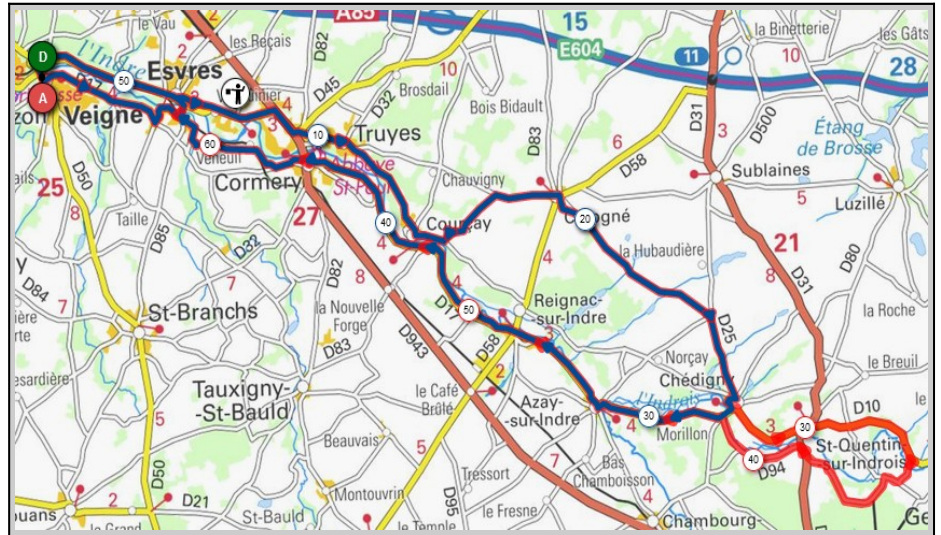

Liens openrunner :

- Parcours bleu : <https://www.openrunner.com/r/13986977>
- Parcours rouge : <https://www.openrunner.com/r/13986947>

Mercredi 27 Décembre - Départ 13h30

Azay Sur Indre	Dolus le Sec
Parcours A	Parcours B
60 km	70 km
247m	422m
Veigné	Veigné
Esvres/Indre	Esvres/Indre
Forges	Forges
Le May	Le May
Cigogné	Cigogné
La Follaine	Chambourg/Indre
Azay/Indre	Dolus le Sec
Le Temple	St. Bauld
Tauxigny	Tauxigny
Veigné	Veigné

Liens openrunner :

- Parcours bleu : <https://www.openrunner.com/r/17959757>
- Parcours rouge : <https://www.openrunner.com/r/17959685>

Union Cyclotouriste de Veigné

Calendrier des Parcours pour le mois de: Décembre 2023

Dimanche 31 Décembre - Départ 09h00

Chédigny St Quentin/Indrois

Parcours A **Parcours B**

53 km	66 km
262m	360m
Veigné	Veigné
Esvres/Indre	Esvres/Indre
Truyes	Truyes
Courçay	Courçay
Cigogné	Cigogné
Chédigny	St. Quentin /Indrois
Azay/Indre	Azay/Indre
Cormery	Cormery
Esvres/Indre	Esvres/indre
Veigné	Veigné

Liens openrunner :

- Parcours bleu : <https://www.openrunner.com/r/13987060>
- Parcours rouge : <https://www.openrunner.com/r/13987013>