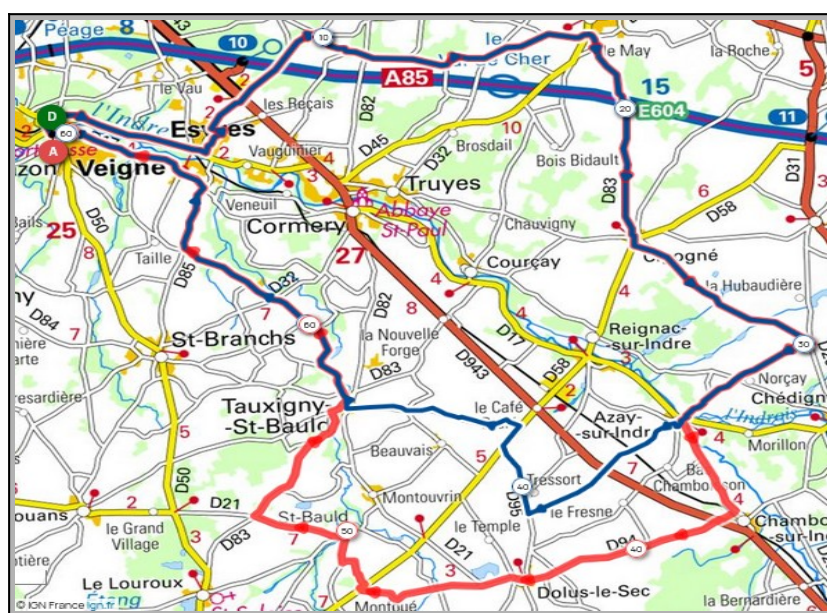

Parcours A	Parcours B
57 km	65 km
355m	376m
Veigné	Veigné
Montbazou	Montbazou
La Maugerie	La Maugerie
La Horaie	La Horaie
Le Petit Bourreau	Bois Ripault
Pont de Ruan	Pont de Ruan
La Villière	La Rouère Judas
La Guibaudière	Villeperdue
Sorigny	Sorigny
Veigné	Veigné

Dimanche 24 Décembre - Départ 09h00

Azay le Rideau	Cheillé
Parcours A	Parcours B
57 km	64 km
404m	349m
Veigné	Veigné
Montbazou	Montbazou
Château de Vonne	Château de Vonne
Azay le Rideau	Azay le Rideau
Cheillé	Cheillé
Saché	Saché
Pont de Ruan	Pont de Ruan
Artannes /Indre	Artannes/Indre
Sorigny	Sorigny
Veigné	Veigné

Liens openrunner :

- Parcours bleu : <https://www.openrunner.com/r/13986977>
- Parcours rouge : <https://www.openrunner.com/r/13986947>

Mercredi 27 Décembre - Départ 13h30

Azay Sur Indre	Dolus le Sec
Parcours A	Parcours B
60 km	70 km
247m	422m
Veigné	Veigné
Esvres/Indre	Esvres/Indre
Forges	Forges
Le May	Le May
Cigogné	Cigogné
La Follaine	Chambourg/Indre
Azay/Indre	Dolus le Sec
Le Temple	St. Bauld
Tauxigny	Tauxigny
Veigné	Veigné