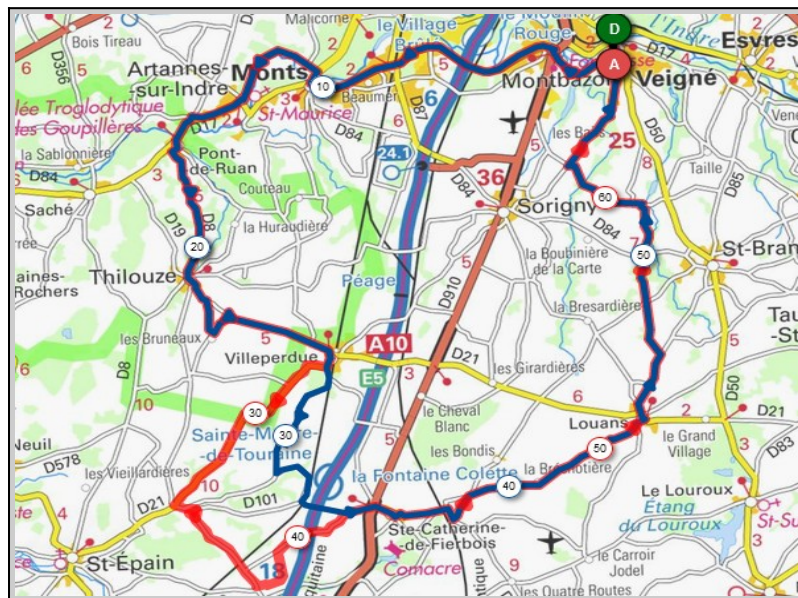

Calendrier des Parcours pour le mois de: Décembre 2023

Dimanche 03 Décembre - Départ 09h00

Les Berthelonnères Vaugourdon

Parcours A	Parcours B
58 km	66 km
265m	353m
Veigné	Veigné
Montbazou	Montbazou
Monts	Monts
Artannes/Indre	Artannes/Indre
Pont de Ruan	Thilouze
Thilouze	Villeperdue
Les Berthelonnères	Vaugourdon
Ste Catherine	Ste Catherine
Louans	Louans
Veigné	Veigné

Liens openrunner :

- Parcours bleu : <https://www.openrunner.com/r/13963367>
- Parcours rouge : <https://www.openrunner.com/r/13960165>

Mercredi 06 Décembre - Départ 13h30

La Bréchoitière La Turmelière

Parcours A	Parcours B
59 km	66 km
282m	306m
Veigné	Veigné
Montbazou	Montbazou
St.Branches	St.Branches
Louans	Louans
La Bréchoitière	La Turmelière
Ste.Catherine	Ste.Catherine
Les Boisseaux	Villeperdue
Villeperdue	La Besnardière
Sorigny	Sorigny
Veigné	Veigné

Liens openrunner :

- Parcours bleu : <https://www.openrunner.com/r/13966399>
- Parcours rouge : <https://www.openrunner.com/r/13960066>

Mercredi 13 Décembre - Départ 13h30

La Rouère Judas **La Villière**