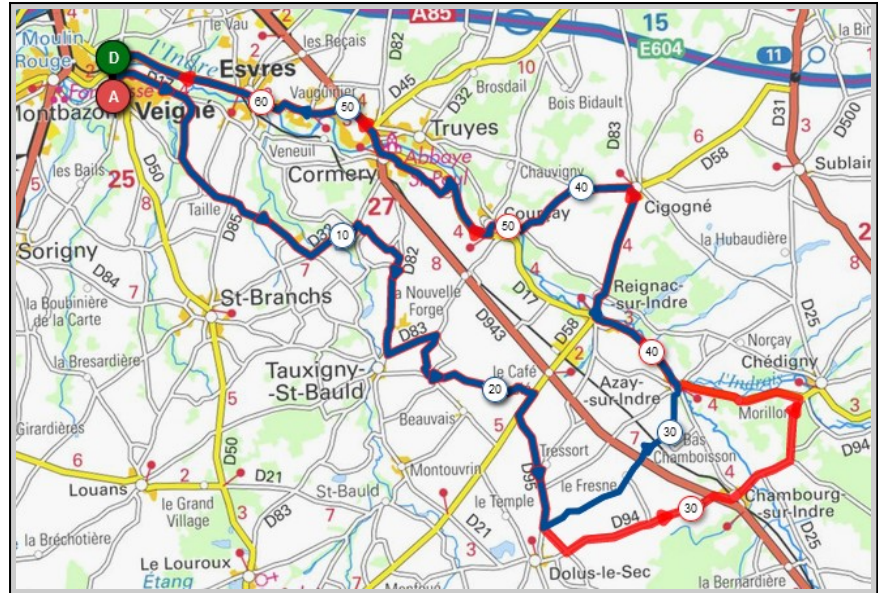

Liens openrunner :

- Parcours bleu : <https://www.openrunner.com/r/13963367>
- Parcours rouge : <https://www.openrunner.com/r/13960165>

Mercredi 06 Décembre - Départ 13h30

La Bréchoitière La Turmelière

Parcours A	Parcours B
59 km	66 km
282m	306m
Veigné	Veigné
Montbazou	Montbazou
St.Branches	St.Branches
Louans	Louans
La Bréchoitière	La Turmelière
Ste.Catherine	Ste.Catherine
Les Boisseaux	Villeperdue
Villeperdue	La Besnardière
Sorigny	Sorigny
Veigné	Veigné

Liens openrunner :

- Parcours bleu : <https://www.openrunner.com/r/17994003>
- Parcours rouge : <https://www.openrunner.com/r/17993963>

Union Cyclotouriste de Veigné

Calendrier des Parcours pour le mois de: **Décembre 2023**

Dimanche 10 Décembre - Départ 09h00

La Roche Mabilleanu **Chambourg/Indre**

Parcours A	Parcours B
57 km	65 km
266m	314m
Veigné	Veigné
Tauxigny	Tauxigny
La Roche Mabilleanu	La Roche Mabilleanu
Azay/Indre	Chambourg /Indre
Le Paradis	Azay/Indre
Reignac/Indre	Reignac/Indre
Cigogné	Cigogné
Truyes	Truyes
Esvres/Indre	Esvres/Indre
Veigné	Veigné

Parcours A	Parcours B
57 km	65 km
355m	376m
Veigné	Veigné
Montbazou	Montbazou
La Maugerie	La Maugerie
La Horaie	La Horaie
Le Petit Bourreau	Bois Ripault
Pont de Ruan	Pont de Ruan
La Villière	La Rouère Judas
La Guibaudière	Villeperdue
Sorigny	Sorigny
Veigné	Veigné