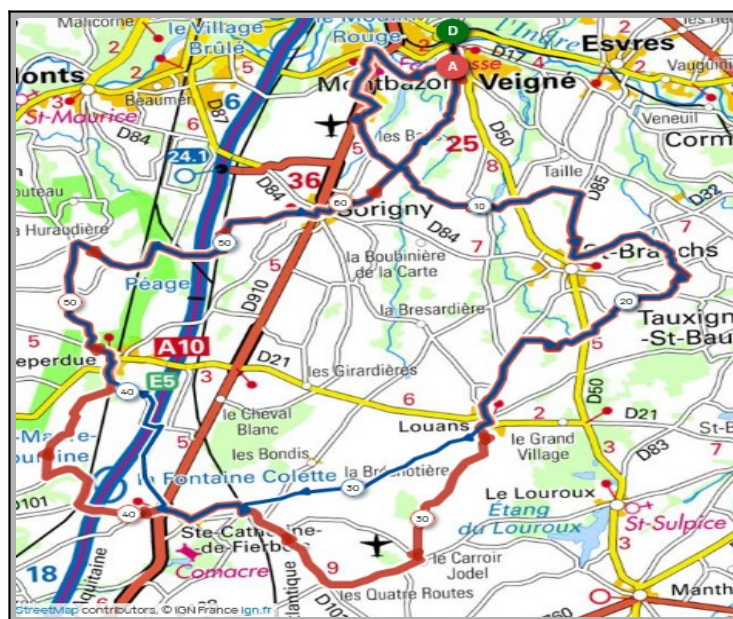

Calendrier des Parcours pour le mois de: Décembre 2023

Dimanche 03 Décembre - Départ 09h00

Les Berthelonnères Vaugourdon

Parcours A	Parcours B
58 km	66 km
265m	353m
Veigné	Veigné
Montbazou	Montbazou
Monts	Monts
Artannes/Indre	Artannes/Indre
Pont de Ruan	Thilouze
Thilouze	Villeperdue
Les Berthelonnères	Vaugourdon
Ste Catherine	Ste Catherine
Louans	Louans
Veigné	Veigné

Liens openrunner :

- Parcours bleu : <https://www.openrunner.com/r/13963367>
- Parcours rouge : <https://www.openrunner.com/r/13960165>

Mercredi 06 Décembre - Départ 13h30

La Bréchoitière La Turmelière

Parcours A	Parcours B
59 km	66 km
282m	306m
Veigné	Veigné
Montbazou	Montbazou
St.Branches	St.Branches
Louans	Louans
La Bréchoitière	La Turmelière
Ste.Catherine	Ste.Catherine
Les Boisseaux	Villeperdue
Villeperdue	La Besnardière
Sorigny	Sorigny
Veigné	Veigné

Dimanche 10 Décembre - Départ 09h00

La Roche Mabilleanu **Chambourg/Indre**

Parcours A	Parcours B
57 km	65 km
266m	314m
Veigné	Veigné
Tauxigny	Tauxigny
La Roche Mabilleanu	La Roche Mabilleanu
Azay/Indre	Chambourg /Indre
Le Paradis	Azay/Indre
Reignac/Indre	Reignac/Indre
Cigogné	Cigogné
Truyes	Truyes
Esvres/Indre	Esvres/Indre
Veigné	Veigné

Liens openrunner :

- Parcours bleu : <https://www.openrunner.com/r/13966399>
- Parcours rouge : <https://www.openrunner.com/r/13960066>

Mercredi 13 Décembre - Départ 13h30

La Rouère Judas **La Villière**