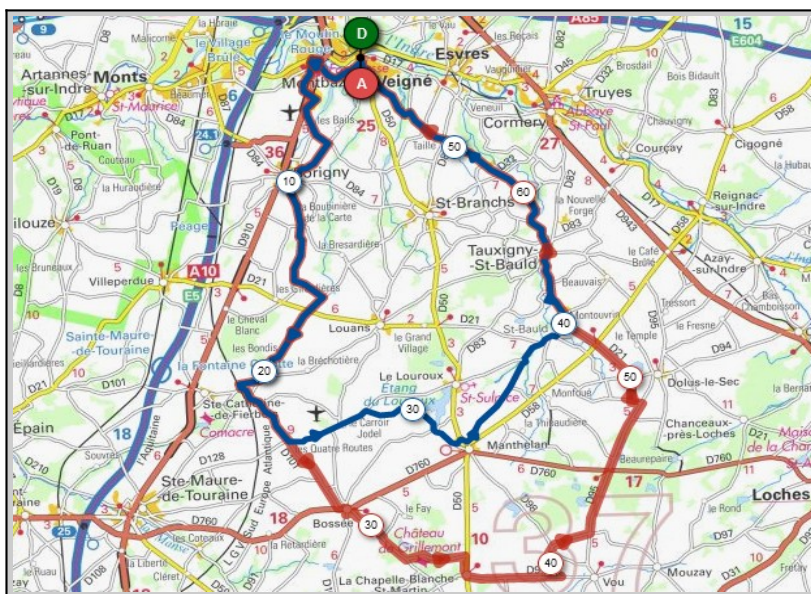

Parcours A	Parcours B
57 km	65 km
355m	376m
Veigné	Veigné
Montbazou	Montbazou
La Maugerie	La Maugerie
La Horaie	La Horaie
Le Petit Bourreau	Bois Ripault
Pont de Ruan	Pont de Ruan
La Villière	La Rouère Judas
La Guibaudière	Villeperdue
Sorigny	Sorigny
Veigné	Veigné

Liens openrunner :

- Parcours bleu : <https://www.openrunner.com/r/17980839>
- Parcours rouge : <https://www.openrunner.com/r/17980765>

Union Cyclotouriste de Veigné

Calendrier des Parcours pour le mois de Décembre 2023

Dimanche 17 Décembre - Départ 09h00

L'Oucherie	Villandry
Parcours A	Parcours B
58 km	63 km
277m	422m
Veigné	Veigné
Montbazon	Montbazon
Monts	Monts
L'Oucherie	Savonnières
Saché	Villandry
Pont de Ruan	Druye
Artannes/Indre	Pont de Ruan
Monts	Artannes/Indre
Sorigny	Sorigny
Veigné	Veigné

Liens openrunner :

- Parcours bleu : <https://www.openrunner.com/r/13963423>
- Parcours rouge : <https://www.openrunner.com/r/13960109>

Mercredi 20 Décembre - Départ 13h30

Le Carroir Jodel	La Chapelle Blanche
Parcours A	Parcours B
55km	69 km
313m	408m
Veigné	Veigné
Montbazon	Montbazon
Sorigny	Sorigny
Les Bondis	Bossé
Le Carroir Jodel	La Chapelle Blanche
Manthelan	Dolus le Sec
Moulin Du Pré	St. Bauld
St. Bauld	Tauxigny
Tauxigny	La Fontaine
Veigné	Veigné