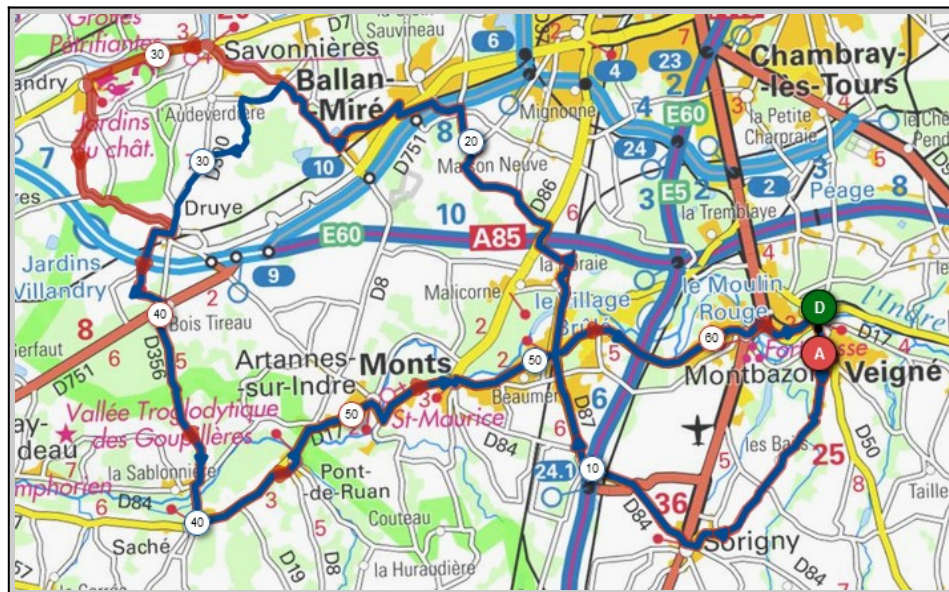

Parcours A	Parcours B
57 km	65 km
355m	376m
Veigné	Veigné
Montbazou	Montbazou
La Maugerie	La Maugerie
La Horaie	La Horaie
Le Petit Bourreau	Bois Ripault
Pont de Ruan	Pont de Ruan
La Villière	La Rouère Judas
La Guibaudière	Villeperdue
Sorigny	Sorigny
Veigné	Veigné

Liens openrunner :

- Parcours bleu : <https://www.openrunner.com/r/17980839>
- Parcours rouge : <https://www.openrunner.com/r/17980765>

Union Cyclotouriste de Veigné

Calendrier des Parcours pour le mois de Décembre 2023

Dimanche 17 Décembre - Départ 09h00

L'Oucherie	Villandry
Parcours A	Parcours B
58 km	63 km
277m	422m
Veigné	Veigné
Montbazon	Montbazon
Monts	Monts
L'Oucherie	Savonnières
Saché	Villandry
Pont de Ruan	Druye
Artannes/Indre	Pont de Ruan
Monts	Artannes/Indre
Sorigny	Sorigny
Veigné	Veigné