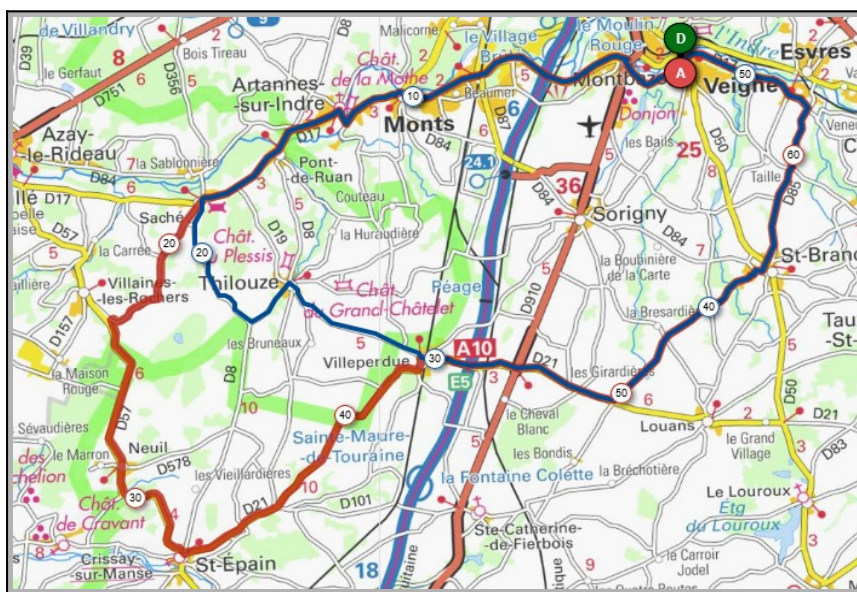

Liens openrunner :

- Parcours bleu : <https://www.openrunner.com/r/12173733>
- Parcours rouge : <https://www.openrunner.com/r/12173677>

# Union Cyclotouriste de Veigné

Calendrier des Parcours pour le mois de Novembre 2023

**Mercredi 15 Novembre - Départ 14h00**

**Samedi 18 AG du COREG à Tours**

Belêtre	Vou
<b>Parcours A</b>	<b>Parcours B</b>
55 Km	62 km
267m	363m
Veigné	Veigné
La Fontaine	Tauxigny
Tauxigny	La Croix d'Ouault
La Croix d'Ouault	Dolus le Sec
Dolus le Sec	Vou
Belêtre	La Loge
Manthelan	Manthelan
Le Louroux	Le Louroux
Louans	Louans
Veigné	Veigné

Thilouze	St. Epain
<b>Parcours A</b>	<b>Parcours B</b>
52 km	66 km
310m	437m
Veigné	Veigné
Montbazou	Monts
Monts	Artannes/Indre
Artannes/Indre	Pont de Ruan
Pont de Ruan	Saché
Saché	Neuil
Thilouze	St. Epain
Villeperdue	Villeperdue
Saint-Branchs	Saint-Branchs
Veigné	Veigné