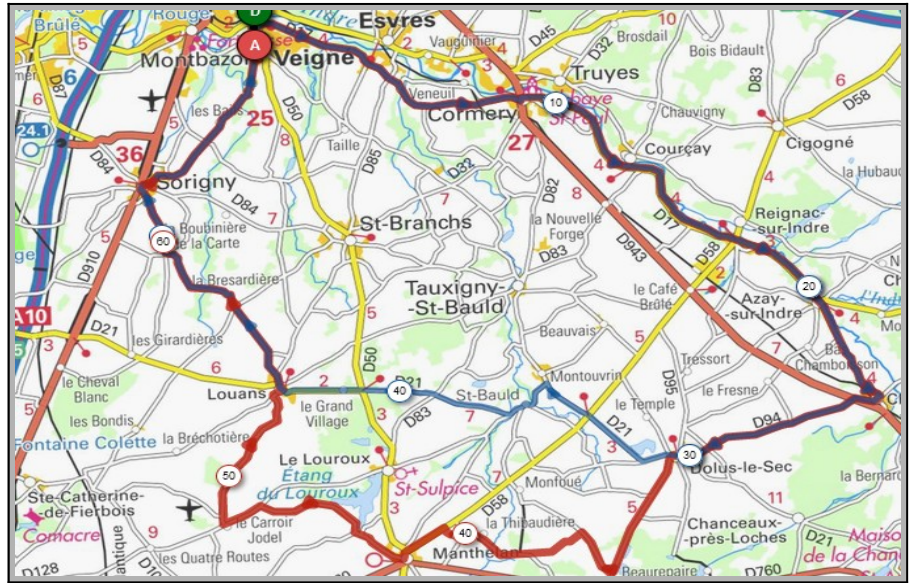

Druye	Bec-du-Cher
<b>Parcours A</b>	<b>Parcours B</b>
<b>52 km</b>	<b>63km</b>
<b>290m</b>	<b>396m</b>
Veigné	Veigné
Ballan	Ballan
Savonnières	Savonnières
l'Augeonnière	Bec-du-Cher
Druye	Savonnières
Château de Vonne	Druye
Artannes/Indre	Artannes/Indre
Monts	Monts
Montbazou	Montbazou
Veigné	Veigné

Liens openrunner :

- Parcours bleu : <https://www.openrunner.com/r/16254351>
- Parcours rouge : <https://www.openrunner.com/r/16254375>

# Union Cyclotouriste de Veigné

Calendrier des Parcours pour le mois de: Novembre 2023

## Mercredi 08 Novembre - Départ 14h00

Dolus le Sec

Manthelan par Dolus

Parcours A	Parcours B
59 km	68 km
276m	281m
Veigné	Veigné
Cormery	Cormery
Courçay	Courçay
Reignac/Indre	Reignac/Indre
Azay/Indre	Azay/Indre
Chambourg/Indre	Chambourg/Indre
Dolus le Sec	Manthelan
Louans	Louans
Sorigny	Sorigny
Veigné	Veigné