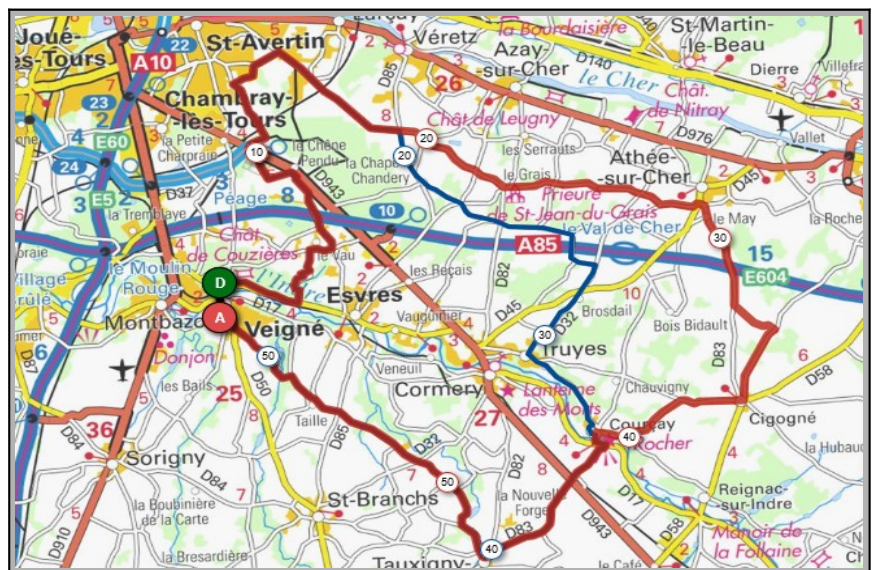

## Mercredi 08 Novembre - Départ 14h00

Dolus le Sec

Manthelan par Dolus

Parcours A	Parcours B
59 km	68 km
276m	281m
Veigné	Veigné
Cormery	Cormery
Courçay	Courçay
Reignac/Indre	Reignac/Indre
Azay/Indre	Azay/Indre
Chambourg/Indre	Chambourg/Indre
Dolus le Sec	Manthelan
Louans	Louans
Sorigny	Sorigny
Veigné	Veigné

Liens openrunner :

- Parcours bleu : <https://www.openrunner.com/r/12587339>
- Parcours rouge : <https://www.openrunner.com/r/12587241>

## Dimanche 12 Novembre - Départ 9h00

Les Granges Rouges

Le May

Parcours A	Parcours B
52 km	59 km
317m	324m
Veigné	Veigné
La Dufferie	La Dufferie
Nantilly	Nantilly
St. Avertin	St. Avertin
Les Courances	Les Colombiers
Les granges Rouges	Le May
Candy	Cigogné
Courçay	Courçay
Tauxigny	Tauxigny
Veigné	Veigné

Liens openrunner :

- Parcours bleu : <https://www.openrunner.com/r/12173733>
- Parcours rouge : <https://www.openrunner.com/r/12173677>