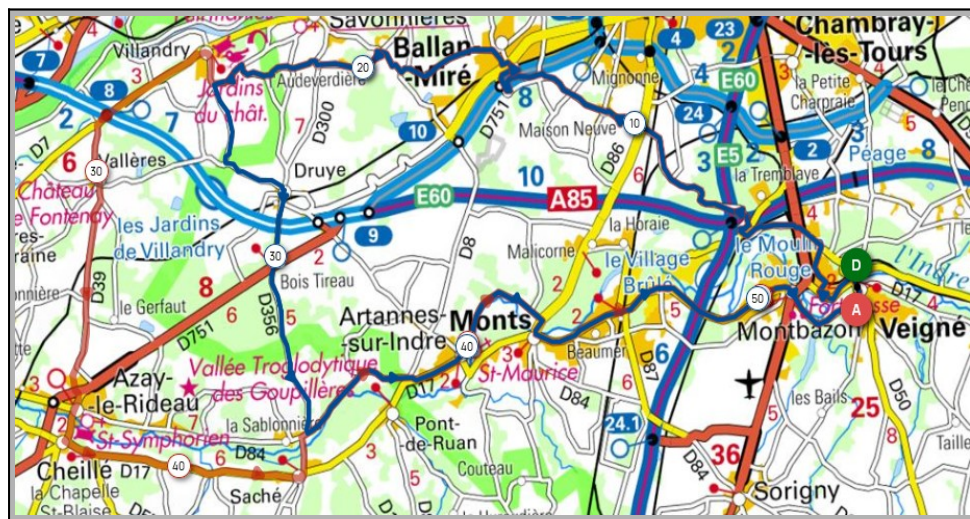

## Dimanche 26 Novembre - Départ 9h00

Montlouis Pagode de Chanteloup

Parcours A	Parcours B
51 km	64 km
257m	346m
Veigné	Veigné
La Charpraie	La Charpraie
St. Avertin	St. Avertin
Le Gassier	Veretz
Veretz	Husseau
Montlouis	La Pagode Chanteloup
St. Martin le Beau	St. Martin le Beau
Le Grai	Le Grai
Esvres/Indre	Esvres/Indre
Veigné	Veigné

Liens openrunner :

- Parcours bleu : <https://www.openrunner.com/r/15777745>
- Parcours rouge : <https://www.openrunner.com/r/15777741>

# Union Cyclotouriste de Veigné

Calendrier des Parcours pour le mois de: Novembre 2023

**Mercredi 29 Novembre - Départ 14h00**

Le Baillin	Azay le Rideau
Parcours A	Parcours B
53 Km	63 Km
264 m	361m
Veigné	Veigné
La Tortinière	La Vieille Carte
La vieille Carte	Ballan
Ballan	Villandry
La Basse Bergerie	Vallères
Le Baillin	Azay le Rideau
Artannes/Indre	Artannes/Indre
Monts	Monts
Montbazon	Montbazon

Liens openrunner :

- Parcours bleu : <https://www.openrunner.com/r/15702655>
- Parcours rouge : <https://www.openrunner.com/r/15702477>