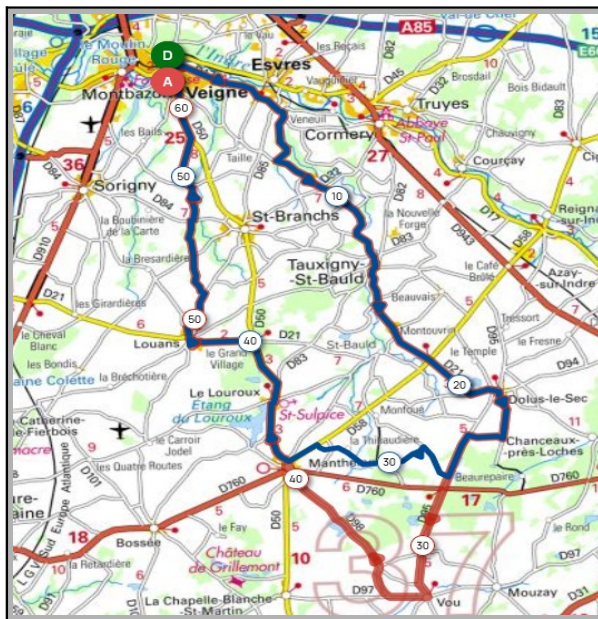

Liens openrunner :

- Parcours bleu : <https://www.openrunner.com/r/12173733>
- Parcours rouge : <https://www.openrunner.com/r/12173677>

# Union Cyclotouriste de Veigné

Calendrier des Parcours pour le mois de Novembre 2023

**Mercredi 15 Novembre - Départ 14h00**

**Samedi 18 AG du COREG à Tours**

Belêtre	Vou
<b>Parcours A</b>	<b>Parcours B</b>
55 Km	62 km
267m	363m
Veigné	Veigné
La Fontaine	Tauxigny
Tauxigny	La Croix d'Ouault
La Croix d'Ouault	Dolus le Sec
Dolus le Sec	Vou
Belêtre	La Loge
Manthelan	Manthelan
Le Louroux	Le Louroux
Louans	Louans
Veigné	Veigné

Thilouze	St. Epain
<b>Parcours A</b>	<b>Parcours B</b>
52 km	66 km
310m	437m
Veigné	Veigné
Montbazou	Monts
Monts	Artannes/Indre
Artannes/Indre	Pont de Ruan
Pont de Ruan	Saché
Saché	Neuil
Thilouze	St. Epain
Villeperdue	Villeperdue
Saint-Branchs	Saint-Branchs
Veigné	Veigné