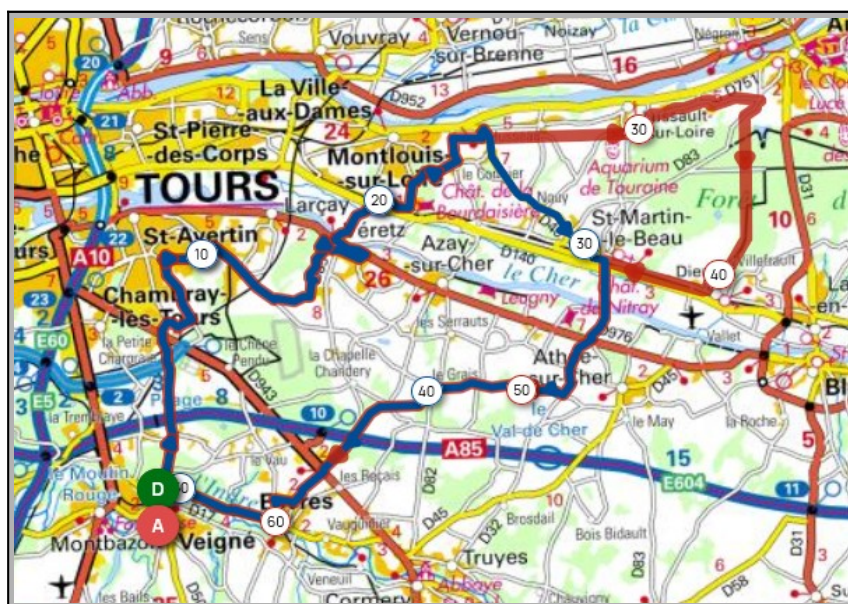

## Mercredi 22 Novembre - Départ 14h00

Peau de Loup La Chapelle Taboureau

Parcours A	Parcours B
59 km	70 km
282m	327m
Veigné	Veigné
Savonnières	Savonnières
Villandry	Villandry
Bec du Cher	La Chapelle aux Naux
Peau de Loup	La Chapelle Taboureau
Vallères	Lignères de Touraine
Artannes/Indre	Vallères
Monts	Artannes/Indre
Montbazou	Montbazou
Veigné	Veigné

Liens openrunner :

- Parcours bleu : <https://www.openrunner.com/r/13854768>
- Parcours rouge : <https://www.openrunner.com/r/13854682>

## Dimanche 26 Novembre - Départ 9h00

Montlouis Pagode de Chanteloup

Parcours A	Parcours B
51 km	64 km
257m	346m
Veigné	Veigné
La Charpraie	La Charpraie
St. Avertin	St. Avertin
Le Gassier	Veretz
Veretz	Husseau
Montlouis	La Pagode Chanteloup
St. Martin le Beau	St. Martin le Beau
Le Grai	Le Grai
Esvres/Indre	Esvres/Indre
Veigné	Veigné