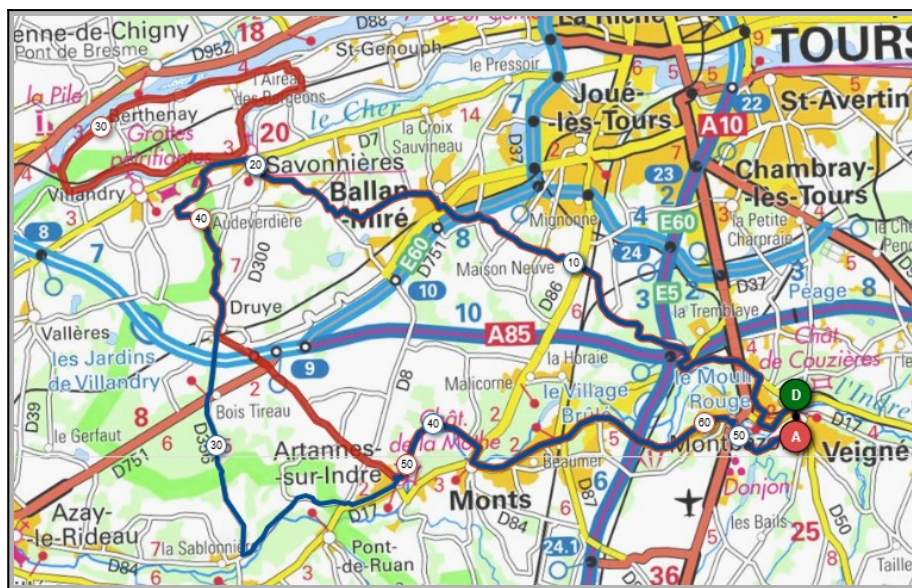

# Union Cyclotouriste de Veigné

Calendrier des Parcours pour le mois de: **Novembre 2023**

**Mercredi 01 Novembre - Départ 14h00**

**Vendredi 03 : Réunion santé - sécurité**

**Samedi 04 : Dodécaudax organisé par UCT**

Druye	Bec-du-Cher
<b>Parcours A</b>	<b>Parcours B</b>
<b>52 km</b>	<b>63km</b>
<b>290m</b>	<b>396m</b>
Veigné	Veigné
Ballan	Ballan
Savonnières	Savonnières
l'Augeonnière	Bec-du-Cher
Druye	Savonnières
Château de Vonne	Druye
Artannes/Indre	Artannes/Indre
Monts	Monts
Montbazou	Montbazou
Veigné	Veigné

Liens openrunner :

- Parcours bleu : <https://www.openrunner.com/r/12103429>
- Parcours rouge : <https://www.openrunner.com/r/12167898>

**Dimanche 05 Novembre - Départ 9h00**

Thoré	Chenonceaux
<b>Parcours A</b>	<b>Parcours B</b>
<b>61 km</b>	<b>70 km</b>
<b>276m</b>	<b>322m</b>
Veigné	Veigné
Esvres/Indre	Esvres/Indre
Bois de l'Abbé	Grandlay
Grandlay	Chenonceaux
Thoré	Civray de Touraine
Bléré	La Croix en Touraine
Chandon	Bléré
Le Grais	Chandon
Esvres/Indre	Esvres/Indre
Veigné	Veigné