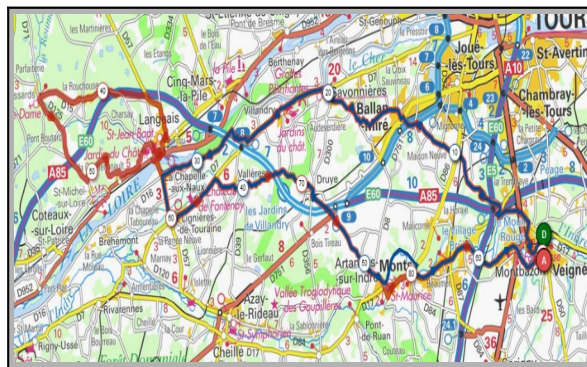

Union Cyclotouriste de Veigné

Calendrier des Parcours pour le mois de: Mai 2023

Mercredi 31 Mai - Départ 14h00

La Chapelle Aux Naux Les Essards

| Parcours A | Parcours B |
|----------------------|----------------|
| 65 km | 90 km |
| 305 m | 683 m |
| Veigné | Veigné |
| Ballan-Miré | Ballan-Miré |
| Savonnières | Savonnières |
| La Chapelle aux Naux | Les Essards |
| Lignièrés | Langeais |
| Vallères | Lignièrés |
| Druyes | Vallères |
| Artannes/Indre | Artannes/Indre |
| Monts | Monts |
| Veigné | Veigné |

| | |
|--------------|--------------|
| 49 Km | 288 m |
| Veigné | L'Abeillerie |
| Tauxigny | Le Louroux |
| St.Bauld | St.Branches |
| Manthelan | Veigné |

Liens openrunner :

- Parcours bleu : <https://www.openrunner.com/r/14503937>
- Parcours rouge : <https://www.openrunner.com/r/14503717>
- Parcours vert : <https://www.openrunner.com/r/16583490>