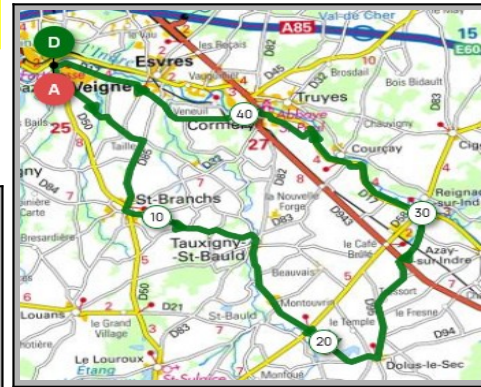

Union Cyclotouriste de Veigné

Calendrier des Parcours pour le mois de: Mai 2023

Mercredi 24 Mai - Départ 14h00

Mercredi 24 Mai Rencontres Interclubs (Richelieu, L'Ile Bouchard et Veigné). Possibilité repas à midi (17€). RDV à Avon les Roches 8H

Pour les inscriptions contacter Jean-Luc Roux avant le 6 Mai.

Parcours Loisirs

48 Km

Veigné
St.Branches
Tauxigny
Dolus le Sec

261 m

Reignac/Indre
Courçay
Cormery
Veigné