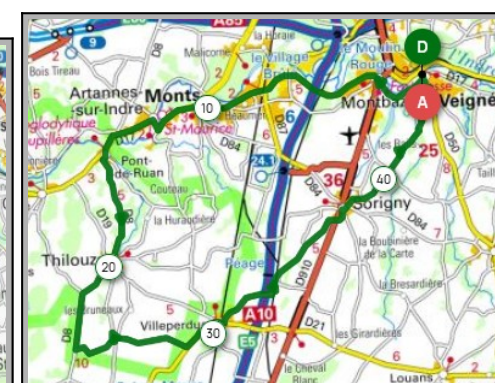

Parcours Loisirs

45 Km	202 m
Veigné	Thilouze
Montbazou	Villeperdue
Monts	Sorigny
Pont de Ruan	Veigné

Liens openrunner :

- Parcours bleu : <https://www.openrunner.com/r/11826643>
- Parcours rouge : <https://www.openrunner.com/r/11826507>
- Parcours vert : <https://www.openrunner.com/r/16559762>