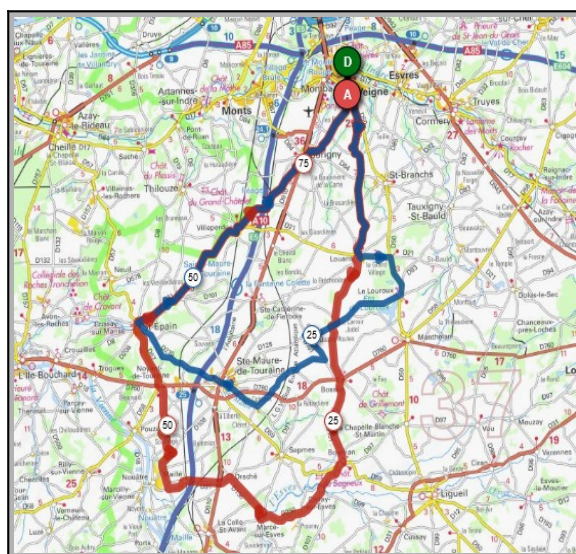

| | |
|-----------------|-----------------------|
| 40 Km | 225 m |
| Veigné | Le Petit Grais |
| Nantilly | Village des Serraults |
| St.Avertin | Esvres/Indre |
| Le Puits D'Abas | Veigné |

Liens openrunner :

- Parcours bleu : <https://www.openrunner.com/r/14524789>
- Parcours rouge : <https://www.openrunner.com/r/14524693>
- Parcours vert : <https://www.openrunner.com/r/16017004>

Dimanche 14 Mai - Départ 08h30

Dimanche 14 "Mai à vélo à St.Avertin"

Parcours Loisirs

St Maure les Coteaux Marcé/Esves

| Parcours A | Parcours B |
|------------------|-------------|
| 69 km | 82 km |
| 258m | 478m |
| Veigné | Veigné |
| Louans | Louans |
| Le Grand Village | Bossé |
| Le Louroux | Bournan |
| Les Coteaux | Marcé/Esves |
| St. Maure | Maillé |
| St. Epain | St. Epain |
| Villeperdue | Villeperdue |
| Sorigny | Sorigny |
| Veigné | Veigné |

| | |
|-----------------|---------------------|
| 44 Km | 184 m |
| Veigné | Les Berthelonnieres |
| Louans | Villeperdue |
| La Bréchoitière | Sorigny |
| Ste Catherine | Veigné |

Liens openrunner :

- Parcours bleu : <https://www.openrunner.com/r/11820217>
- Parcours rouge : <https://www.openrunner.com/r/11820437>
- Parcours vert : <https://www.openrunner.com/r/16593488>