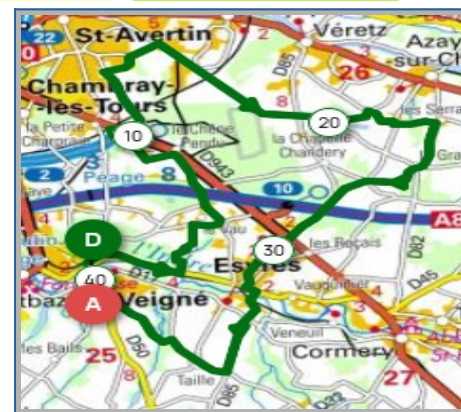

134 m

Veigné

La Touche

Bas l'Hommais

Tauxigny

St Branches

Esvres/Indre

La Coudray

Calendrier des Parcours pour le mois de: Mai 2023

Mercredi 10 Mai - Départ 14h00

Le vendredi 12 Mai brevet 400 Km UCT
Le samedi 13 Mai "Audax 100Km féminin" à ST Avertin

Parcours Loisirs

La Chapelle St.Martin Ciran

| Parcours A | Parcours B |
|-----------------------|-----------------------|
| 64 km | 77 km |
| 386m | 530m |
| Veigné | Veigné |
| Tauxigny | Tauxigny |
| Dolus le Sec | Dolus le Sec |
| Belêtre | Chanceaux Prés Loches |
| Vou | Mouzay |
| La Chapelle St.Martin | Ciran |
| Bossée | Ligueil |
| Le Carroir Jodel | Bossée |
| Louans | Louans |
| Veigné | Veigné |

| | |
|-----------------|-----------------------|
| 40 Km | 225 m |
| Veigné | Le Petit Grais |
| Nantilly | Village des Serraults |
| St.Avertin | Esvres/Indre |
| Le Puits D'Abas | Veigné |

Liens openrunner :