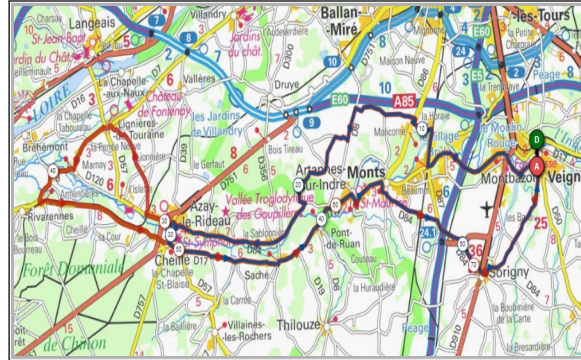

Monts

Monts

L'Auberdrière

Azay le Rideau

Azay le Rideau

Lignères Touraine

Cheillé

Rivarennnes

Pont de Ruan

Saché

Artannes/Indre

Artannes/Indre

Sorigny

Sorigny

Veigné

Veigné

Parcours Loisirs

40 Km

208 m

Veigné

Château de Vonne

Montbazou

Artannes/Indre

Monts