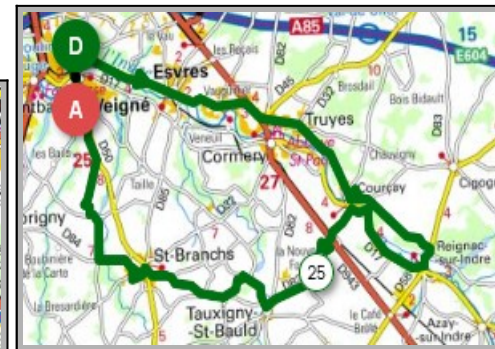

Parcours Loisirs

41 Km	277 m
Veigné	La Collière
Esvres/Indre	Tauxigny
Courçay	St Branches
Reignac/Indre	Veigné

Liens openrunner :

- Parcours bleu : <https://www.openrunner.com/r/11866646>
- Parcours rouge : <https://www.openrunner.com/r/11866741>
- Parcours vert : <https://www.openrunner.com/r/16017496>

Dimanche 21 Mai - Départ 08h30

St. Epain **Crissay/Manse**

Parcours A	Parcours B
64 km	73 km
432m	519m
Veigné	Veigné
Sorigny	Sorigny
Villeperdue	Villeperdue
St.Epain	St.Epain
Thilouze	Cryssay/Manse
Pont de Ruan	Neuil
La Renaudière	Thilouze
La Coquerie	Pont de Ruan
La Tortinière	La Tortinière
Veigné	Veigné