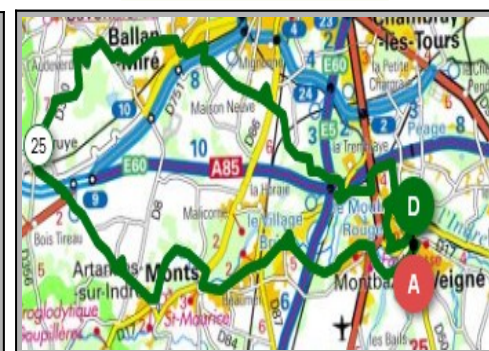

Parcours Loisirs

45 Km

Veigné
Juche-Perdrix
Le Vau
L'Oucherie

312 m

Artannes/Indre
Monts
Montbazou
Veigné