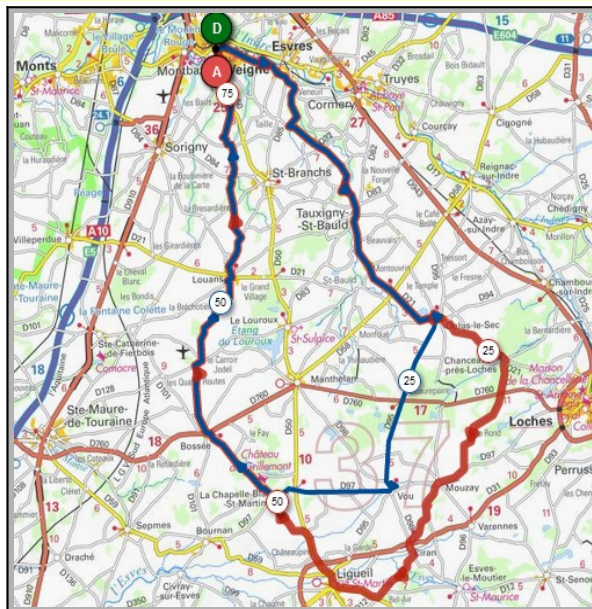

Calendrier des Parcours pour le mois de: Mai 2023

Mercredi 10 Mai - Départ 14h00

Le vendredi 12 Mai brevet 400 Km UCT
Le samedi 13 Mai "Audax 100Km féminin" à ST Avertin

Parcours Loisirs

La Chapelle St.Martin Ciran

| Parcours A | Parcours B |
|-----------------------|-----------------------|
| 64 km | 77 km |
| 386m | 530m |
| Veigné | Veigné |
| Tauxigny | Tauxigny |
| Dolus le Sec | Dolus le Sec |
| Belêtre | Chanceaux Prés Loches |
| Vou | Mouzay |
| La Chapelle St.Martin | Ciran |
| Bossée | Ligueil |
| Le Carroir Jodel | Bossée |
| Louans | Louans |
| Veigné | Veigné |

| | |
|-----------------|-----------------------|
| 40 Km | 225 m |
| Veigné | Le Petit Grais |
| Nantilly | Village des Serraults |
| St.Avertin | Esvres/Indre |
| Le Puits D'Abas | Veigné |

Liens openrunner :