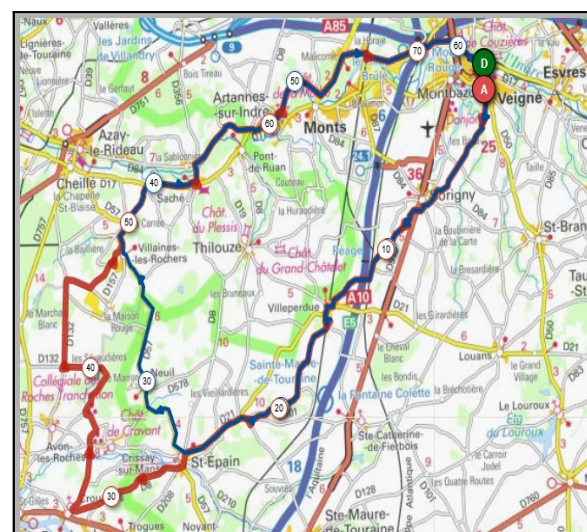

Liens openrunner :

- Parcours bleu : <https://www.openrunner.com/r/12189821>
- Parcours rouge : <https://www.openrunner.com/r/12189773>
- Parcours vert : <https://www.openrunner.com/r/16018889>

Férierre/Beaulieu

Loches

Parcours A

Parcours B

70 km

80 km

501m

402m

Veigné

Veigné

St.Branches

Louans

St.Bauld

Le Carroir Jodel

Dolus le Sec

St.Bauld

Férierre Beaulieu

Dolus le Sec

Chambourg/Indre

Chanceaux

Chédigny

Chédigny

Reignac/Indre

Reignac/Indre

Cormery

Cormery

Veigné

Veigné

Neuil

Crouzilles

Parcours A

Parcours B

62km

74km

449m

578m

Veigné

Veigné

Sorigny

Sorigny

Villeperdue

Villeperdue

St.Epain

St.Epain

Neuil

Crouzilles

Villaines les Rochers

La Thibaudière

Artannes/Indre

Villaines les Rochers

Beauregard

Artannes/Indre

La Tortinière

Beauregard

Veigné

Veigné