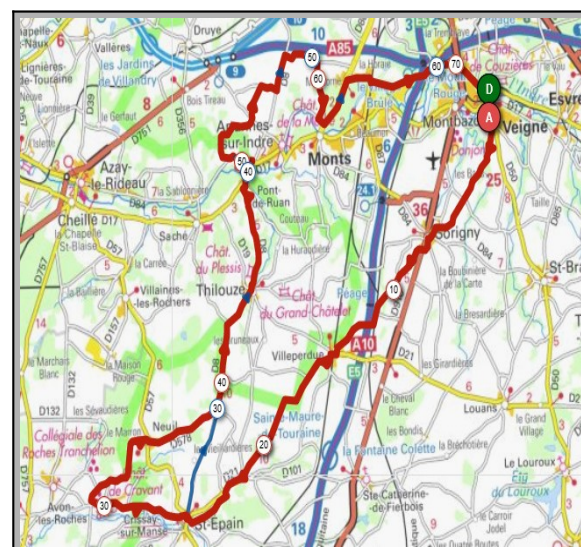

Union Cyclotouriste de Veigné

Calendrier des Parcours pour le mois de: Mai 2023

Mercredi 17 Mai - Départ 14h00

Azay le Rideau **Bec-du-Cher**

| Parcours A | Parcours B |
|-----------------|----------------|
| 64 km | 88 km |
| 320m | 407m |
| Veigné | Veigné |
| La Tortinière | Ballan-Miré |
| Ballan-Miré | Savonnières |
| Villandry | St.Genouph |
| Vallères | Berthenay |
| Azay le Rideau | Bec-du-Cher |
| Artannes /Indre | Vilandry |
| Monts | Azay le Rideau |
| Montbazou | Monts |
| Veigné | Veigné |

Parcours Loisirs

| | |
|---------------|-------------|
| 41 Km | 277 m |
| Veigné | La Collière |
| Esvres/Indre | Tauxigny |
| Courçay | St Branches |
| Reignac/Indre | Veigné |

Liens openrunner :

- Parcours bleu : <https://www.openrunner.com/r/11866646>
- Parcours rouge : <https://www.openrunner.com/r/11866741>
- Parcours vert : <https://www.openrunner.com/r/16017496>

Dimanche 21 Mai - Départ 08h30

St. Epain **Crissay/Manse**

| Parcours A | Parcours B |
|---------------|---------------|
| 64 km | 73 km |
| 432m | 519m |
| Veigné | Veigné |
| Sorigny | Sorigny |
| Villeperdue | Villeperdue |
| St.Epain | St.Epain |
| Thilouze | Cryssay/Manse |
| Pont de Ruan | Neuil |
| La Renaudière | Thilouze |
| La Coquerie | Pont de Ruan |
| La Tortinière | La Tortinière |
| Veigné | Veigné |