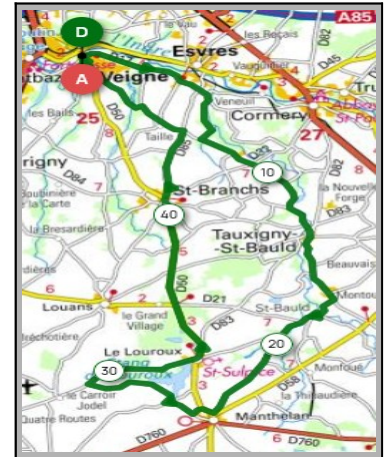

Union Cyclotouriste de Veigné

Calendrier des Parcours pour le mois de: Mai 2023

Mercredi 31 Mai - Départ 14h00

La Chapelle Aux Naux Les Essards

| Parcours A | Parcours B |
|----------------------|----------------|
| 65 km | 90 km |
| 305 m | 683 m |
| Veigné | Veigné |
| Ballan-Miré | Ballan-Miré |
| Savonnières | Savonnières |
| La Chapelle aux Naux | Les Essards |
| Lignièrés | Langeais |
| Vallères | Lignièrés |
| Druyes | Vallères |
| Artannes/Indre | Artannes/Indre |
| Monts | Monts |
| Veigné | Veigné |

| | |
|--------------|--------------|
| 49 Km | 288 m |
| Veigné | L'Abeillerie |
| Tauxigny | Le Louroux |
| St.Bauld | St.Branches |
| Manthelan | Veigné |

Liens openrunner :

- Parcours bleu : <https://www.openrunner.com/r/14503937>
- Parcours rouge : <https://www.openrunner.com/r/14503717>
- Parcours vert : <https://www.openrunner.com/r/16583490>