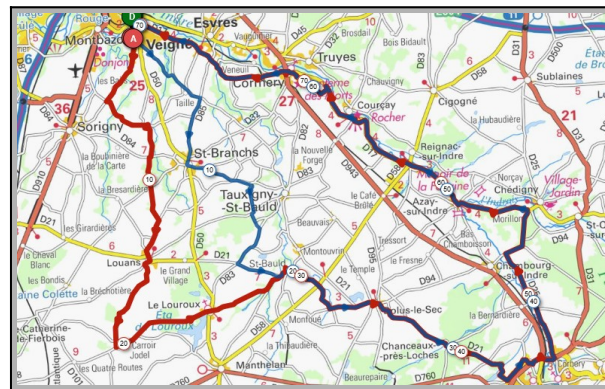

Pour les inscriptions contacter Jean-Luc Roux avant le 6 Mai.

Parcours Loisirs

48 Km

Veigné
St.Branches
Tauxigny
Dolus le Sec

261 m

Reignac/Indre
Courçay
Cormery
Veigné

Liens openrunner :

- Parcours bleu : <https://www.openrunner.com/r/11866884>
- Parcours rouge : <https://www.openrunner.com/r/11867091>
- Parcours vert : <https://www.openrunner.com/r/16598729>