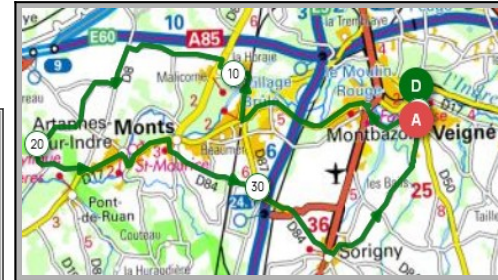

Monts

Monts

L'Auberdrière

Azay le Rideau

Azay le Rideau

Lignères Touraine

Cheillé

Rivarennnes

Pont de Ruan

Saché

Artannes/Indre

Artannes/Indre

Sorigny

Sorigny

Veigné

Veigné

Parcours Loisirs

40 Km

208 m

Veigné

Château de Vonne

Montbazou

Artannes/Indre

Monts