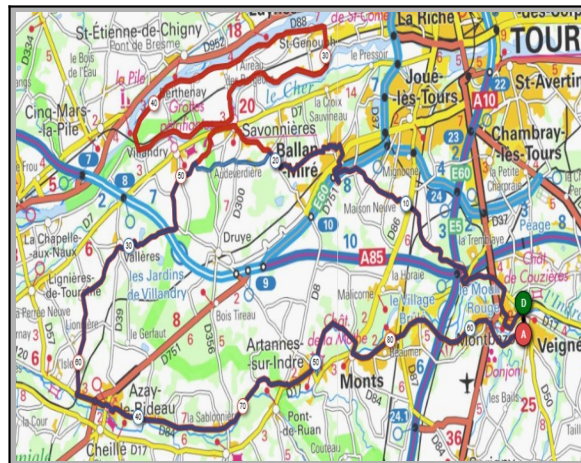

| | |
|-----------------|---------------------|
| 44 Km | 184 m |
| Veigné | Les Berthelonnieres |
| Louans | Villeperdue |
| La Bréchoitière | Sorigny |
| Ste Catherine | Veigné |

Liens openrunner :

- Parcours bleu : <https://www.openrunner.com/r/11820217>
- Parcours rouge : <https://www.openrunner.com/r/11820437>
- Parcours vert : <https://www.openrunner.com/r/16593488>

Union Cyclotouriste de Veigné

Calendrier des Parcours pour le mois de: Mai 2023

Mercredi 17 Mai - Départ 14h00

Azay le Rideau **Bec-du-Cher**

| Parcours A | Parcours B |
|-----------------|----------------|
| 64 km | 88 km |
| 320m | 407m |
| Veigné | Veigné |
| La Tortinière | Ballan-Miré |
| Ballan-Miré | Savonnières |
| Villandry | St.Genouph |
| Vallères | Berthenay |
| Azay le Rideau | Bec-du-Cher |
| Artannes /Indre | Vilandry |
| Monts | Azay le Rideau |
| Montbazou | Monts |
| Veigné | Veigné |

Parcours Loisirs

| | |
|---------------|-------------|
| 41 Km | 277 m |
| Veigné | La Collière |
| Esvres/Indre | Tauxigny |
| Courçay | St Branches |
| Reignac/Indre | Veigné |

Liens openrunner :

- Parcours bleu : <https://www.openrunner.com/r/11866646>
- Parcours rouge : <https://www.openrunner.com/r/11866741>
- Parcours vert : <https://www.openrunner.com/r/16017496>