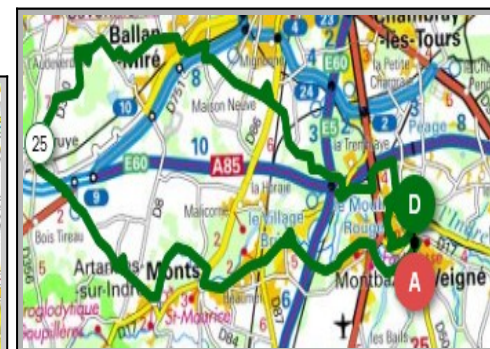

Liens openrunner :

- Parcours bleu : <https://www.openrunner.com/r/16254555>

- Parcours rouge : <https://www.openrunner.com/r/16254543>

- Parcours vert : <https://www.openrunner.com/r/16017658>

Union Cyclotouriste de Veigné

Calendrier des Parcours pour le mois de: Février 2023

Mercredi 22 Mars - Départ 14h00

Parcours Loisirs

45 Km	259 m
Veigné	La Barrière
Tauxigny	Forge
La Collière	Esvres/Indre
Courçay	Veigné

Liens openrunner :

- Parcours bleu : <https://www.openrunner.com/r/13862139>
- Parcours rouge : <https://www.openrunner.com/r/13862071>
- Parcours vert : <https://www.openrunner.com/r/16254767>

Dimanche 26 Mars - Départ 09h00

Samedi 25 Mars Les bonnes étapes de la Roue à Chambray:US Chambray Cyclo

Dimanche 26 Mars La Roue Tourangelle (passage à Veigné)/Participation de L'UCV à la sécurité

Parcours Loisirs

45 Km	312 m
Veigné	Artannes/Indre
Juche-Perdrix	Monts
Le Vau	Montbazou
L'Oucherie	Veigné