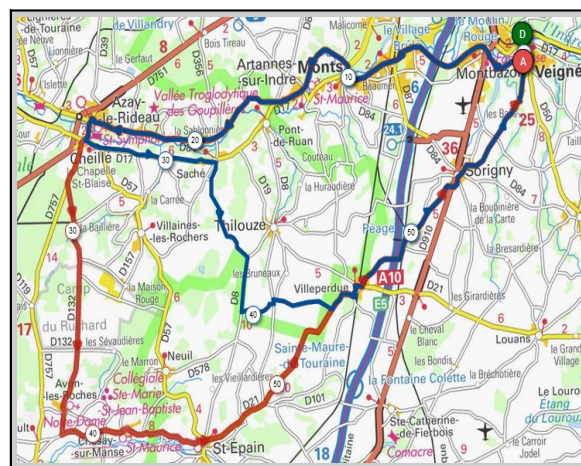

Calendrier des Parcours pour le mois de: Février 2023

Mercredi 22 Mars - Départ 14h00

Parcours Loisirs

45 Km	259 m
Veigné	La Barrière
Tauxigny	Forge
La Collière	Esvres/Indre
Courçay	Veigné

Liens openrunner :

- Parcours bleu : <https://www.openrunner.com/r/13862139>
- Parcours rouge : <https://www.openrunner.com/r/13862071>
- Parcours vert : <https://www.openrunner.com/r/16254767>

Dimanche 26 Mars - Départ 09h00

Samedi 25 Mars Les bonnes étapes de la Roue à Chambray:US Chambray Cyclo

Dimanche 26 Mars La Roue Tourangelle (passage à Veigné)/Participation de L'UCV à la sécurité

Parcours Loisirs

45 Km	312 m
Veigné	Artannes/Indre
Juche-Perdrix	Monts
Le Vau	Montbazou
L'Oucherie	Veigné