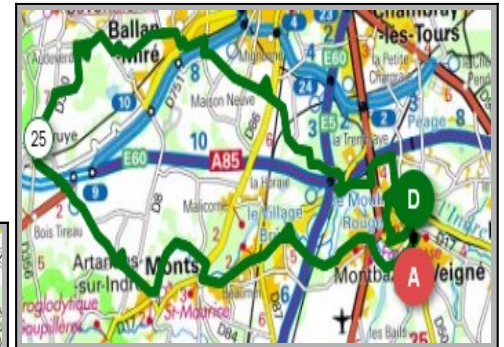

Azay le Rideau	Avon les Roches
Parcours A	Parcours B
60km	70km
278m	438m
Veigné	Veigné
Montbazou	Monts
Monts	Azay le Rideau
Artannes/Indre	Cheillé
Azay le Rideau	Avon les Roches
Cheillé	Crissay/Manse
Saché	St.Epain
Villeperdue	Villeperdue
Sorigny	Sorigny
Veigné	Veigné

Union Cyclotouriste de Veigné

Calendrier des Parcours pour le mois de: Mars 2023

Mercredi 29 Mars - Départ 14h00

Peau de Loup La Chapelle Taboureau

Parcours Loisirs

Parcours A	Parcours B
59km	72km
280m	372m
Veigné	Veigné
Savonnières	Savonnières
Villandry	Villandry
Bec du Cher	La Chapelle Aux Naux
Peau de Loup	La Chapelle Taboureau
Vallères	Lignéres
Artannes/Indre	Vallères
Monts	Artannes/Indre
Montbazou	Montbazou
Veigné	Veigné