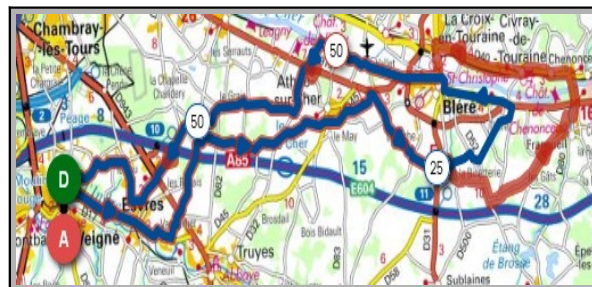

Parcours A	Parcours B
63km	74km
392m	489m
Veigné	Veigné
St Avertin	St Avertin
La Ville Aux Dames	La Ville Aux Dames
Le Carroi Chevrier	Le Carroi Chevrier
La Chapelle de Cray	Montlouis /Loire
Le Chenil	Le Clos Des Gardes
St.Martin le Beau	Bléré
Chandon	Bois de L'Abbé
Esvres/Indre	Esvres/Indre
Veigné	Veigné

Parcours Loisirs

40 Km	274 m
Veigné	Artannes/Indre
Tortinière	Le Petit Nétilly
La Renaudière	Sorigny
Château de Vonne	Veigné

Liens openrunner :

- Parcours bleu : <https://www.openrunner.com/r/16256638>
- Parcours rouge : <https://www.openrunner.com/r/16256947>
- Parcours vert : <https://www.openrunner.com/r/16016765>

Union Cyclotouriste de Veigné

Calendrier des Parcours pour le mois de: Mars 2023

Mercredi 08 Mars - Départ 14h00

Parcours Loisirs

Thoré	Chenonceaux
Parcours A	Parcours B
61km	70km
276m	320m
Veigné	Veigné
Esvres/Indre	Esvres/Indre
Bois de l'Abbé	Grandlay
Grandlay	Chenonceaux
Thoré	Civray de Touraine
Bléré	La Croix en Touraine
Chandon	Bléré
Le Grais	Chandon
Esvres/Indre	Esvres/Indre
Veigné	Veigné

40 Km	225 m
Veigné	Le Petit Grais
Nantilly	Village des Serraults
St.Avertin	Esvres/Indre
Le Puits D'Abas	Veigné

Liens openrunner :

- Parcours bleu : <https://www.openrunner.com/r/16254351>
- Parcours rouge : <https://www.openrunner.com/r/16254375>
- Parcours vert : <https://www.openrunner.com/r/16017004>