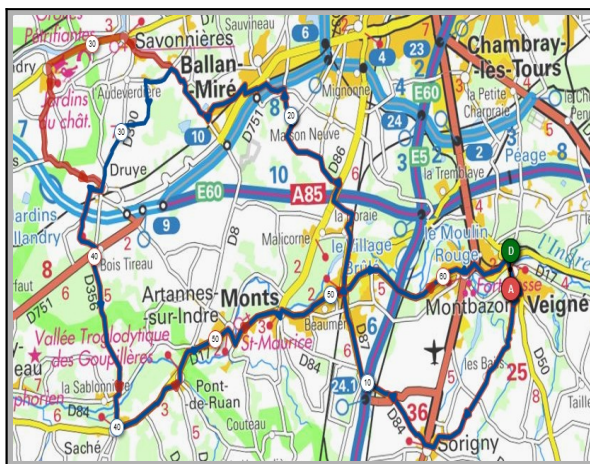

Union Cyclotouriste de Veigné

Calendrier des Parcours pour le mois de: mars 2023

Mercredi 01 Mars - Départ 14h00

L'Oucherie	Villandry
Parcours A	Parcours B
57km	63km
277m	422m
Veigné	Veigné
Montbazoin	Montbazoin
Monts	Monts
L'Oucherie	Savonnières
Saché	Villandry
Pont de Ruan	Druyes
Artannes/Indre	Pont de Ruan
Monts	Artannes/Indre
Sorigny	Sorigny
Veigné	Veigné

Parcours Loisirs

35 Km	208 m
Veigné	Les Granges Rouges
La Fontaine	Baigneux
Cormery	Fontiville
Brosdail	Veigné

Liens openrunner :

- Parcours bleu : <https://www.openrunner.com/r/13963423>
- Parcours rouge : <https://www.openrunner.com/r/13960109>
- Parcours vert : <https://www.openrunner.com/r/16254209>

Dimanche 05 Mars - Départ 09h00

Samedi 4 Mars Dodécaudax Organisé par L'UCT

Dimanche 5 Mars : Rencontre de printemps tous clubs (avec un arrêt à la Ville Aux Dames) / La Gynépolitaine ESVD

La Capelle de Cray Le Clos des Gardes

Parcours A	Parcours B
63km	74km
392m	489m
Veigné	Veigné
St Avertin	St Avertin
La Ville Aux Dames	La Ville Aux Dames
Le Carroi Chevrier	Le Carroi Chevrier
La Chapelle de Cray	Montlouis /Loire
Le Chenil	Le Clos Des Gardes
St.Martin le Beau	Bléré
Chandon	Bois de L'Abbé
Esvres/Indre	Esvres/Indre
Veigné	Veigné