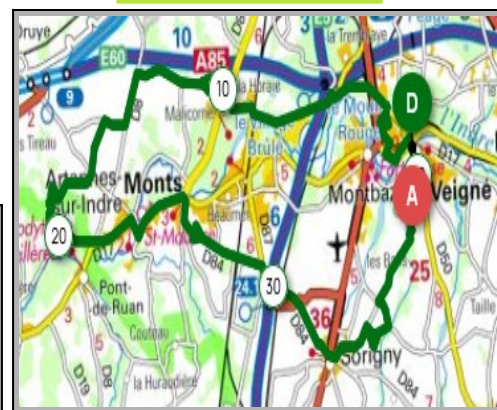

Parcours Loisirs

35 Km	208 m
Veigné	Les Granges Rouges
La Fontaine	Baigneux
Cormery	Fontiville
Brosdail	Veigné

Liens openrunner :

- Parcours bleu : <https://www.openrunner.com/r/13963423>
- Parcours rouge : <https://www.openrunner.com/r/13960109>
- Parcours vert : <https://www.openrunner.com/r/16254209>

Dimanche 05 Mars - Départ 09h00

Samedi 4 Mars Dodécaudax Organisé par L'UCT

Dimanche 5 Mars : Rencontre de printemps tous clubs (avec un arrêt à la Ville Aux Dames) / La Gynépolitaine ESVD

La Capelle de Cray Le Clos des Gardes

Parcours A	Parcours B
63km	74km
392m	489m
Veigné	Veigné
St Avertin	St Avertin
La Ville Aux Dames	La Ville Aux Dames
Le Carroi Chevrier	Le Carroi Chevrier
La Chapelle de Cray	Montlouis /Loire
Le Chenil	Le Clos Des Gardes
St.Martin le Beau	Bléré
Chandon	Bois de L'Abbé
Esvres/Indre	Esvres/Indre
Veigné	Veigné

Parcours Loisirs

40 Km	274 m
Veigné	Artannes/Indre
Tortinière	Le Petit Nétilly
La Renaudière	Sorigny
Château de Vonne	Veigné

Liens openrunner :

- Parcours bleu : <https://www.openrunner.com/r/16256638>
- Parcours rouge : <https://www.openrunner.com/r/16256947>
- Parcours vert : <https://www.openrunner.com/r/16016765>