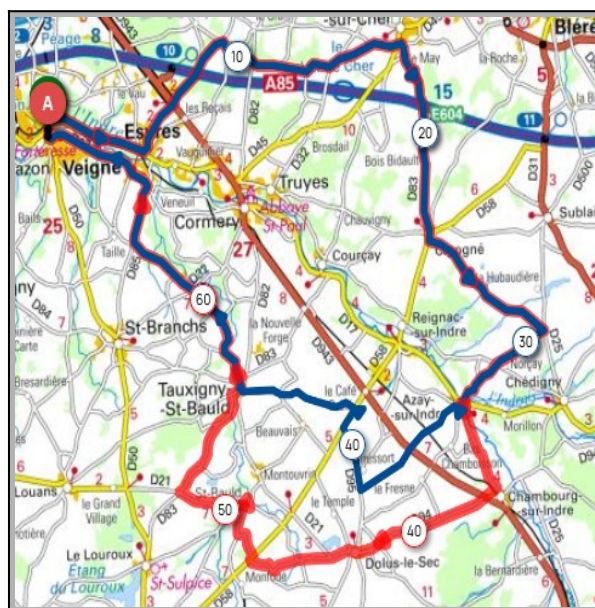

Le Temple

St Bauld

Tauxigny

Tauxigny

Veigné

Veigné

43 Km

Veigné

Sorigny

Villeperdue

Les Berthelonnieres

229 m

Ste Catherine

Les Maisons Neuves

Les Prés Joulin

Veigné