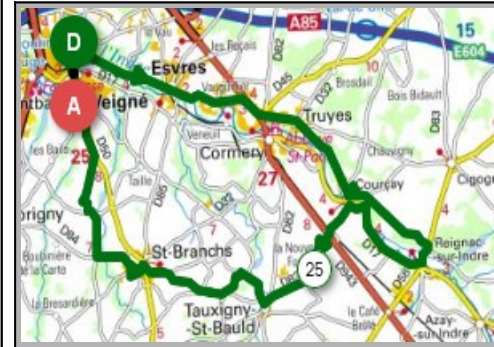

Villeperdue

Villeperdue

St Maure

St Maure

La Bosse

Maillé

La Liberté

Draché

Carroi de Louasses: Carroi de Louasses

Le Poirier Roux

Le Poirier Roux

Les Prés Joulin

Les Prés Joulin

Veigné

Veigné

41 Km

Veigné

Esvres/Indre

Courçay

Reignac/Indre

277 m

La Collière

Tauxigny

St Branches