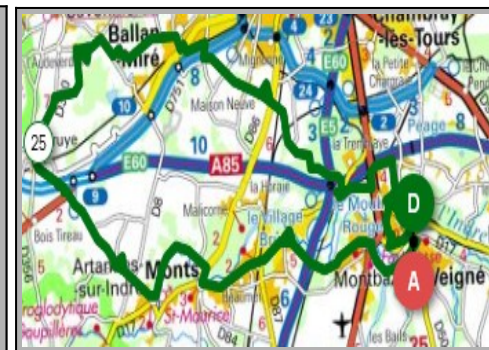

Vallères

Druye

Azay le Rideau

Saché

Cheillé

Tilouze

Tilouze

Sorigny

Sorigny

Veigné

Veigné

Parcours Loisirs

45 Km

312 m

Veigné

Artannes/Indre