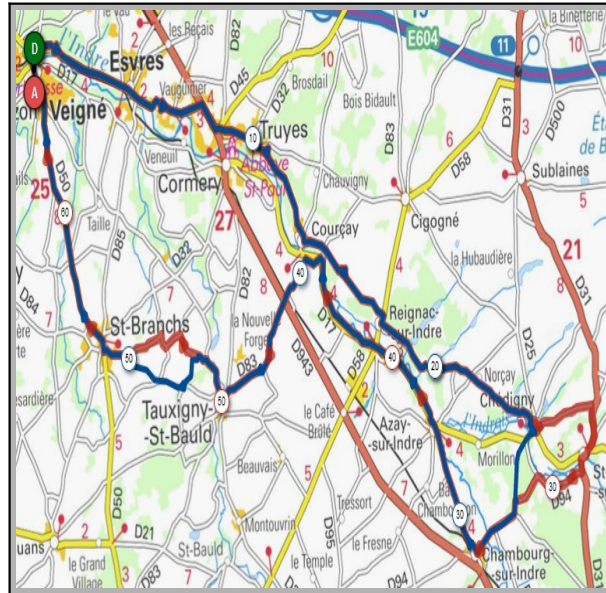

43 Km	215 m
Veigné	La Petite Barre
Tortinière	Artannes/Indre
Ballan-Miré	Montbazou
L'Oucherie	Veigné

Liens openrunner :

- Parcours bleu : <https://www.openrunner.com/r/12103429>
- Parcours rouge : <https://www.openrunner.com/r/12167898>
- Parcours vert : <https://www.openrunner.com/r/16017170>

Union Cyclotouriste de Veigné

Calendrier des Parcours pour le mois de: Février 2023

Mercredi 15 Février - Départ 14h00

St Michel

L'Ile Thimée

Parcours Loisirs

Parcours A	Parcours B
59 km	64 km
418 m	486 m
Veigné	Veigné
Esvres/Indre	Esvres/Indre
Truyes	Truyes
Courçay	Courçay
Reignac/Indre	Chédigny
St.Michel	St.Quentin
Chambourg/Indre	L'Ile Thimée
Azay/Indre	Azay/Indre
Tauxigny	Tauxigny
Veigné	Veigné

41 Km	277 m
Veigné	La Collière
Esvres/Indre	Tauxigny
Courçay	St.Branches
Reignac/Indre	Veigné

Liens openrunner :

- Parcours bleu : <https://www.openrunner.com/r/14258726>
- Parcours rouge : <https://www.openrunner.com/r/14258712>
- Parcours vert : <https://www.openrunner.com/r/16017496>

Dimanche 19 Février - Départ 09h00

Dimanche 19 février- Les 2 Rives VTT - Veretz VTT

St Epain les Deneux Crissay/Manse

Parcours Loisirs

Parcours A	Parcours B
56 km	68 km
279 m	408 m
Veigné	Veigné
Sorigny	Sorigny
Villeperdue	Villeperdue
Theillé	Theillé
St Epain	St Epain
Les Deneux	Crouzilles
Ste Catherine	Crissay/Manse
Les Maisons Neuves	Les Maisons Neuves
Les Prés Joulin	Les Prés Joulin
Veigné	Veigné