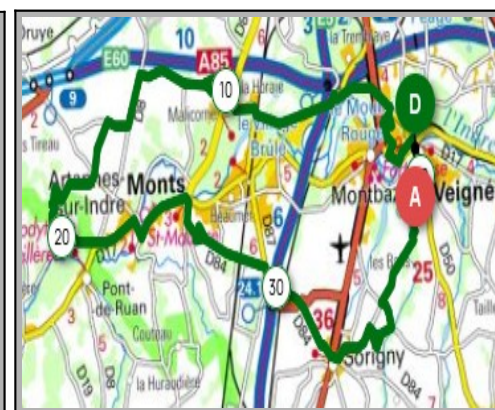

66 Km

408 m

358 m

Veigné

Veigné

La Tortinière

La Tortinière

Malicorne

Thilouze

Artannes/Indre

Artannes/Indre

Sorigny

Sorigny

Veigné

Veigné

40 Km

274 m

Veigné

Artannes/Indre

Tortinière

Le Petit Nétilly

La Renaudière

Sorigny

Château de Vonne