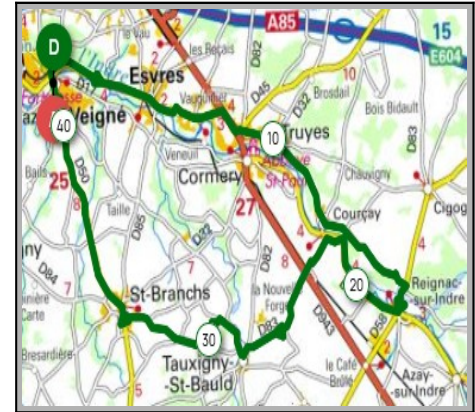

43 Km	215 m
Veigné	La Petite Barre
Tortinière	Artannes/Indre
Ballan-Miré	Montbazou
L'Oucherie	Veigné

Liens openrunner :

- Parcours bleu : <https://www.openrunner.com/r/12103429>
- Parcours rouge : <https://www.openrunner.com/r/12167898>
- Parcours vert : <https://www.openrunner.com/r/16017170>

Union Cyclotouriste de Veigné

Calendrier des Parcours pour le mois de: Février 2023

Mercredi 15 Février - Départ 14h00

St Michel

L'Ile Thimée

Parcours Loisirs

Parcours A	Parcours B
59 km	64 km
418 m	486 m
Veigné	Veigné
Esvres/Indre	Esvres/Indre
Truyes	Truyes
Courçay	Courçay
Reignac/Indre	Chédigny
St.Michel	St.Quentin
Chambourg/Indre	L'Ile Thimée
Azay/Indre	Azay/Indre
Tauxigny	Tauxigny
Veigné	Veigné

41 Km	277 m
Veigné	La Collière
Esvres/Indre	Tauxigny
Courçay	St.Branches
Reignac/Indre	Veigné

Liens openrunner :

- Parcours bleu : <https://www.openrunner.com/r/14258726>
- Parcours rouge : <https://www.openrunner.com/r/14258712>
- Parcours vert : <https://www.openrunner.com/r/16017496>