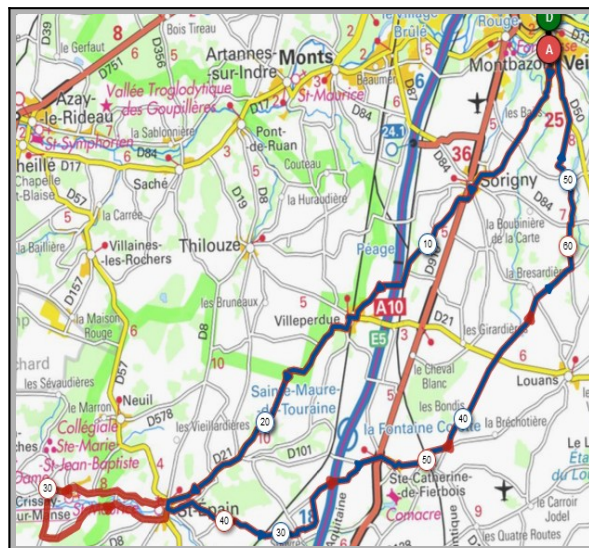

Union Cyclotouriste de Veigné

Calendrier des Parcours pour le mois de: Février 2023

Mercredi 15 Février - Départ 14h00

St Michel

L'Ile Thimée

Parcours Loisirs

Parcours A	Parcours B
59 km	64 km
418 m	486 m
Veigné	Veigné
Esvres/Indre	Esvres/Indre
Truyes	Truyes
Courçay	Courçay
Reignac/Indre	Chédigny
St.Michel	St.Quentin
Chambourg/Indre	L'Ile Thimée
Azay/Indre	Azay/Indre
Tauxigny	Tauxigny
Veigné	Veigné

41 Km	277 m
Veigné	La Collière
Esvres/Indre	Tauxigny
Courçay	St.Branches
Reignac/Indre	Veigné

Liens openrunner :

- Parcours bleu : <https://www.openrunner.com/r/14258726>
- Parcours rouge : <https://www.openrunner.com/r/14258712>
- Parcours vert : <https://www.openrunner.com/r/16017496>

Dimanche 19 Février - Départ 09h00

Dimanche 19 février- Les 2 Rives VTT - Veretz VTT

St Epain les Deneux Crissay/Manse

Parcours Loisirs

Parcours A	Parcours B
56 km	68 km
279 m	408 m
Veigné	Veigné
Sorigny	Sorigny
Villeperdue	Villeperdue
Theillé	Theillé
St Epain	St Epain
Les Deneux	Crouzilles
Ste Catherine	Crissay/Manse
Les Maisons Neuves	Les Maisons Neuves
Les Prés Joulin	Les Prés Joulin
Veigné	Veigné