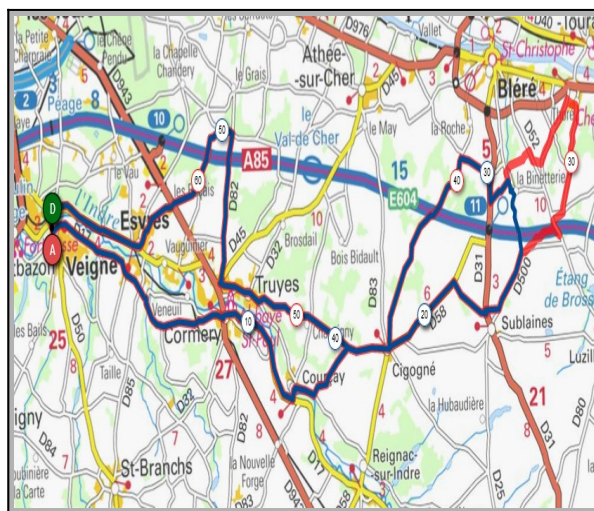

Courçay

Courçay

Cigogné

Cigogné

Sublaine

Sublaine

Les Vallées

Thoré

La Marqueterie

La Marqueterie

Truyes

Truyes

Esvres/Indre

Esvres/Indre

Veigné

Veigné

35 Km

208 m

Veigné

Les Granges Rouges

La Fontaine

Baigneux

Cormery

Fontville