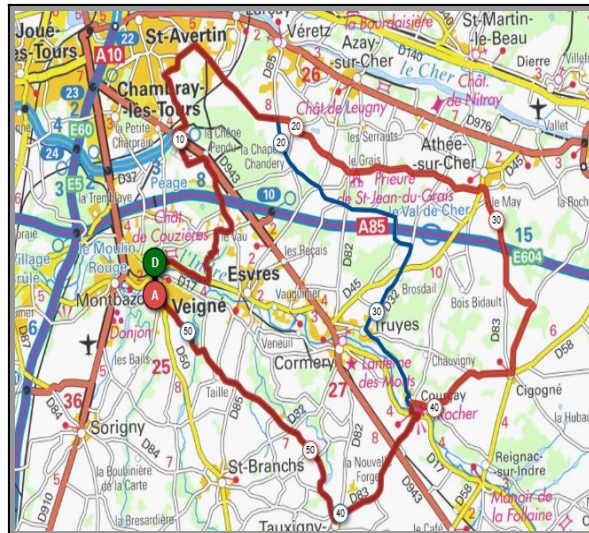

Veigné

Liens openrunner :

- Parcours bleu : <https://www.openrunner.com/r/15996379>

- Parcours rouge : <https://www.openrunner.com/r/15996510>

- Parcours vert : <https://www.openrunner.com/r/16016765>

Union Cyclotouriste de Veigné

Calendrier des Parcours pour le mois de: Février 2023

Mercredi 08 Février - Départ 14h00

Les Granges Rouges Le May

Parcours Loisirs

Parcours A	Parcours B
52 km	59 km
317m	324m
Veigné	Veigné
La Dufferie	La Dufferie
Nantilly	Nantilly
St. Avertin	St. Avertin
Les Granges Rouges	Les Colombiers
Candy	Le May
Courçay	Cigogné
Toizay	Courçay
Tauxigny	Tauxigny
Veigné	Veigné

40 Km	225 m
Veigné	Le Petit Grais
Nantilly	Village des Serraults
St. Avertin	Esvres/Indre
Le Puits D'Abas	Veigné

Liens openrunner :

- Parcours bleu : <https://www.openrunner.com/r/12173733>
- Parcours rouge : <https://www.openrunner.com/r/12173677>
- Parcours vert : <https://www.openrunner.com/r/16017004>

Dimanche 12 Février - Départ 09h00

Samedi 11 février Dodecaudax entre Tatins et Brocards - UCT à Tours

Druye Bec-du-Cher

Parcours Loisirs

Parcours A	Parcours B
52 km	63km
290m	396m
Veigné	Veigné
Ballan	Ballan
Savonnières	Savonnières
l'Augeonnière	Bec-du-Cher
Druye	Savonnières
Château de Vonne	Druye
Artannes/Indre	Artannes/Indre
Monts	Monts
Montbazou	Montbazou
Veigné	Veigné