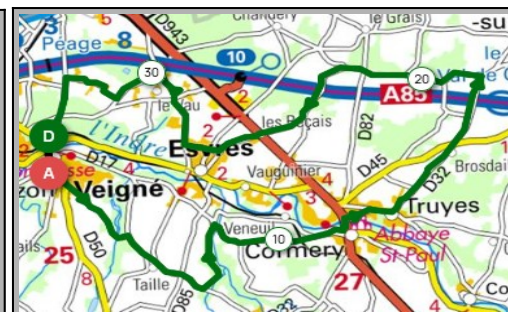

Courçay

Courçay

Cigogné

Cigogné

Sublaine

Sublaine

Les Vallées

Thoré

La Marqueterie

La Marqueterie

Truyes

Truyes

Esvres/Indre

Esvres/Indre

Veigné

Veigné

35 Km

208 m

Veigné

Les Granges Rouges

La Fontaine

Baigneux

Cormery

Fontville

Brosdail

Veigné

Liens openrunner :

- Parcours bleu : <https://www.openrunner.com/r/14210084>

- Parcours rouge : <https://www.openrunner.com/r/14210076>

- Parcours vert : <https://www.openrunner.com/r/16014824>