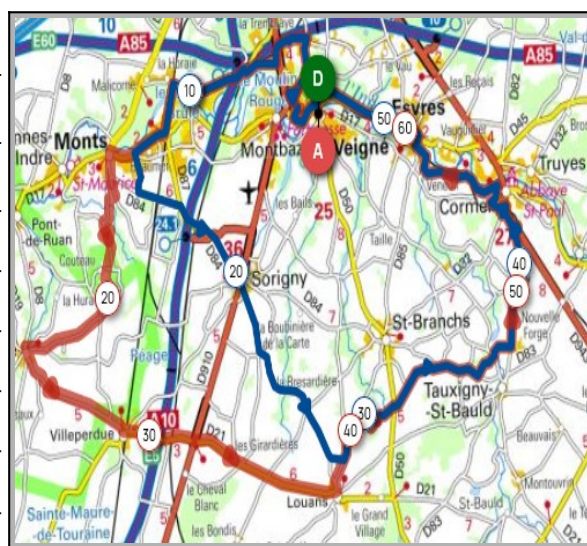

Calendrier des Parcours pour le mois de: Janvier 2023

Dimanche 22 Janvier - Départ 09h00

La Lande Ste Maure de Touraine

Parcours Loisirs

Parcours A	Parcours B
51 Km	60 Km
184 m	310 m
Veigné	Veigné
Les Prés Joulin	Les Prés Joulin
Le Poirier Roux	Le Poirier Roux
Les Maisons Neuves	Les Maisons Neuves
Ste Catherine	La Grande Barangeraie
La Lande	Ste Maure de Touraine
Theillé	Theillé
Villeperdue	Villeperdue
Sorigny	Sorigny
Veigné	Veigné

34 Km	217 m
Veigné	Le Tuyau
Esvres/Indre	Brosdail
Tartifume	Cormery
Les Danges	Veigné

Liens openrunner :

- Parcours bleu : <https://www.openrunner.com/r/14040021>
- Parcours rouge : <https://www.openrunner.com/r/14039973>
- Parcours vert : <https://www.openrunner.com/r/15503442>

Mercredi 25 Janvier - Départ 13h30

L'Ereau Bréchet L'Oclinière

Parcours Loisirs

Parcours A	Parcours B
53 Km	64 Km
237 m	291 m
Veigné	Veigné
La Bichotterie	La Bichotterie
Monts	Monts
Sorigny	Thilouze
L'Ereau Bréchet	Villeperdue
La Cheptellière	La Cheptellière
Ré	Ré
Le Bois Joly	Le Bois Joly
Cormery	Cormery
Veigné	Veigné