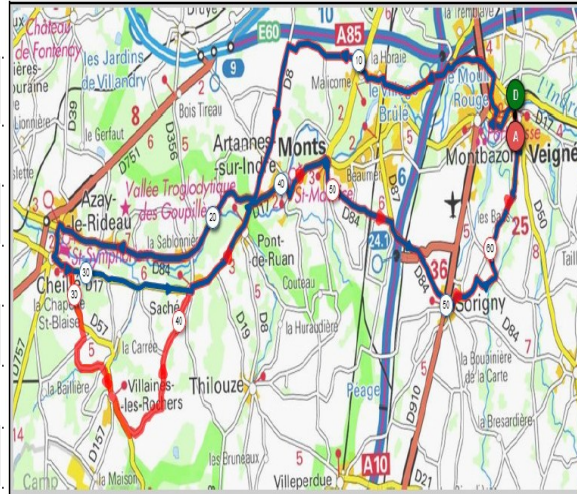

Union Cyclotouriste de Veigné

Calendrier des Parcours pour le mois de: Janvier 2023

Dimanche 29 Janvier - Départ 9h00

Azay le Rideau	Cheillé
Parcours A	Parcours B
57 km	64 Km
404 m	349 m
Veigné	Veigné
Montbazou	Montbazou
Château de Vonne	Château de Vonne
Azay le Rideau	Azay le Rideau
Cheillé	Cheillé
Saché	Saché
Pont de Ruan	Pont de Ruan
Artannes/Indre	Artannes/Indre
Sorigny	Sorigny
Veigné	Veigné

Parcours Loisirs

42 Km	201 m
Veigné	Cigogné
Esvres/Indre	Courçay
Les Granges rouges	Cormery
Le May	Veigné

Liens openrunner :

- Parcours bleu : <https://www.openrunner.com/r/13986977>
- Parcours rouge : <https://www.openrunner.com/r/13986947>
- Parcours vert : <https://www.openrunner.com/r/15862255>

La citation du mois

**“ Certes, les années passent et les rides s'entassent.
Mais si le coeur et l'esprit gardent leur âme,
l'essentiel est là ”**

Éric Koninckx

**Bon mois de janvier, bonne année à tous et surtout
prenez bien soin de vous**