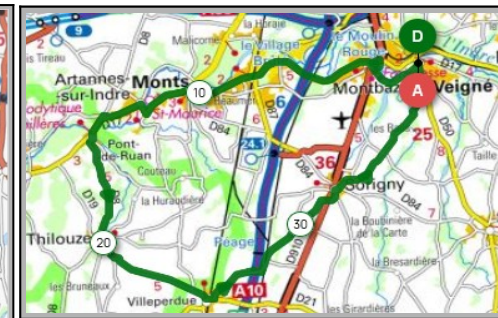

Calendrier des Parcours pour le mois de: Janvier 2023

Dimanche 08 Janvier - Départ 09h00

Cigogné	Dolus le Sec
Parcours A	Parcours B
55 km	64 km
236 m	312 m
Veigné	Veigné
Esvres/Indre	Esvres/Indre
Les Granges Rouges	Les Granges Rouges
Athée /Cher	Athée/Cher
Cigogné	Cigogné
Reignac	Reignac
Le Temple	Dolus le Sec
Tauxigny	St.Bauld
St.Branches	St.Branches
Veigné	Veigné

Parcours Loisirs

39 Km	232 m
Veigné	Thilouze
Montbazouilles	Villeperdue
Artannes/Indre	Sorigny
Pont de Ruan	Veigné

Liens openrunner :

- Parcours bleu : <https://www.openrunner.com/r/14035016>
- Parcours rouge : <https://www.openrunner.com/r/14034953>
- Parcours vert : <https://www.openrunner.com/r/15595212>