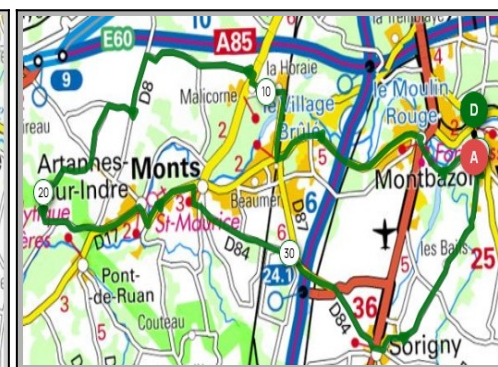

La Prée de Barres

Azay le Rideau

Saché

Cheillé

Thilouze

Saché

La Barré

Thilouze

Villeperdue

Villeperdue

Sorigny

Sorigny

Veigné

Veigné

Parcours Loisirs

40 Km

Veigné

Montbazou

La Billette

L'Auberdrière

229 m

Château de Vonnes

Artannes/Indre

Sorigny