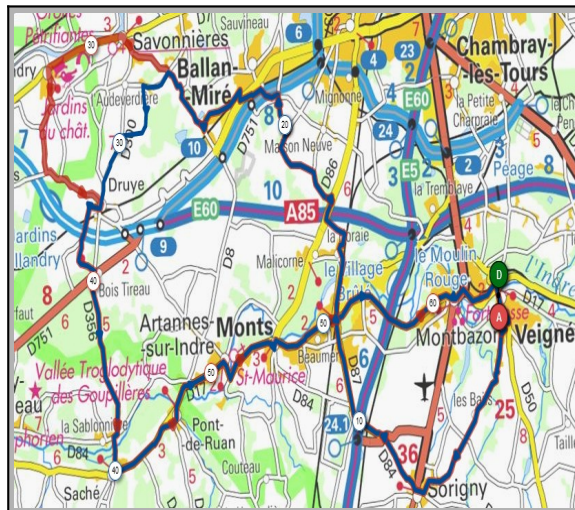

Sorigny

Sorigny

Monts

Monts

L'Oucherie

Savonnières

Saché

Villandry

Pont de Ruan

Druye

Artannes/Indre

Pont de Ruan

Monts

Artannes/Indre

Montbazon

Montbazon

Veigné

Veigné

42 Km

201 m

Veigné

Cigogné

Esvres/Indre

Courçay

Les Granges rouges

Cormery

Le May

Veigné

Liens openrunner :

- Parcours bleu : <https://www.openrunner.com/r/13963423>

- Parcours rouge : <https://www.openrunner.com/r/13960109>

- Parcours vert : <https://www.openrunner.com/r/15645639>