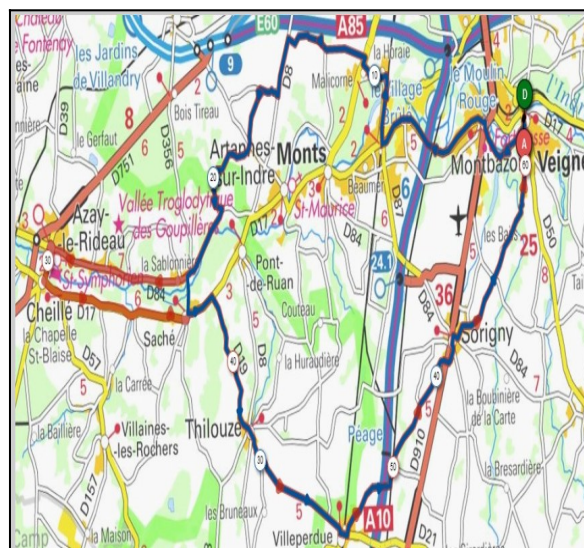

La Prée de Barres

Azay le Rideau

Saché

Cheillé

Thilouze

Saché

La Barré

Thilouze

Villeperdue

Villeperdue

Sorigny

Sorigny

Veigné

Veigné

Parcours Loisirs

40 Km

Veigné

Montbazou

La Billette

L'Auberdrière

229 m

Château de Vonnes

Artannes/Indre

Sorigny