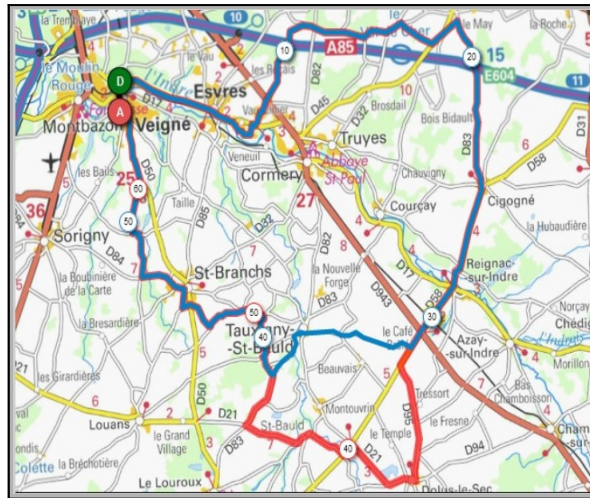

Tauxigny

Esvres/Indre

Esvres/Indre

Veigné

Veigné

34 Km

134 m

Veigné

La Coudraie

Bas l'Hommais

Tauxigny

Severine

Esvres/Indre

St.Branches

Veigné

Liens openrunner :

- Parcours bleu : <https://www.openrunner.com/r/14037131>

- Parcours rouge : <https://www.openrunner.com/r/14037117>

- Parcours vert : <https://www.openrunner.com/r/15844162>

Union Cyclotouriste de Veigné

Calendrier des Parcours pour le mois de: Janvier 2023

Dimanche 08 Janvier - Départ 09h00

Cigogné	Dolus le Sec
Parcours A	Parcours B
55 km	64 km
236 m	312 m
Veigné	Veigné
Esvres/Indre	Esvres/Indre
Les Granges Rouges	Les Granges Rouges
Athée /Cher	Athée/Cher
Cigogné	Cigogné
Reignac	Reignac
Le Temple	Dolus le Sec
Tauxigny	St.Bauld
St.Branches	St.Branches
Veigné	Veigné