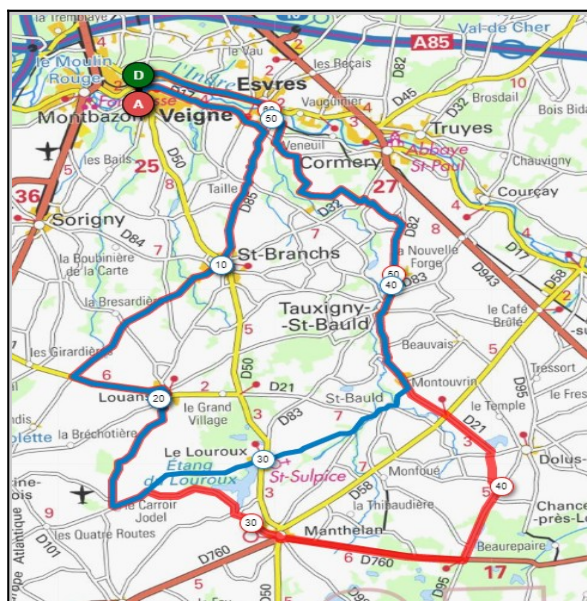

229 m

Veigné

Veigné

St.Branches

St.Branches

Les Maisons Neuves

Les Maisons Neuves

Louans

Louans

Le Carroir Jodel

Le Carroir Jodel

Le Louroux

Manthelan

St.Bauld

Malicorne

Tauxigny

Tauxigny

Esvres/Indre

Esvres/Indre

Veigné

Veigné

34 Km

134 m

Veigné