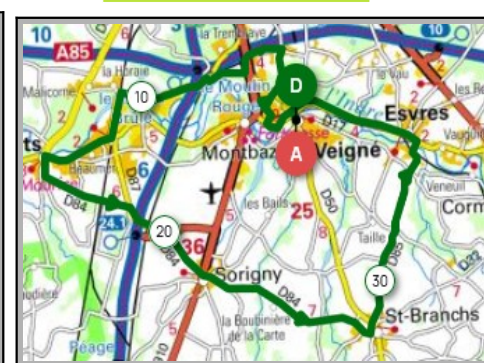

Calendrier des Parcours pour le mois de: Janvier 2023

Dimanche 22 Janvier - Départ 09h00

La Lande Ste Maure de Touraine

Parcours Loisirs

Parcours A	Parcours B
51 Km	60 Km
184 m	310 m
Veigné	Veigné
Les Prés Joulin	Les Prés Joulin
Le Poirier Roux	Le Poirier Roux
Les Maisons Neuves	Les Maisons Neuves
Ste Catherine	La Grande Barangeraie
La Lande	Ste Maure de Touraine
Theillé	Theillé
Villeperdue	Villeperdue
Sorigny	Sorigny
Veigné	Veigné

34 Km	217 m
Veigné	Le Tuyau
Esvres/Indre	Brosdail
Tartifume	Cormery
Les Danges	Veigné

Liens openrunner :

- Parcours bleu : <https://www.openrunner.com/r/14040021>
- Parcours rouge : <https://www.openrunner.com/r/14039973>
- Parcours vert : <https://www.openrunner.com/r/15503442>

Mercredi 25 Janvier - Départ 13h30

L'Ereau Bréchet L'Oclinière

Parcours Loisirs

Parcours A	Parcours B
53 Km	64 Km
237 m	291 m
Veigné	Veigné
La Bichotterie	La Bichotterie
Monts	Monts
Sorigny	Thilouze
L'Ereau Bréchet	Villeperdue
La Cheptellière	La Cheptellière
Ré	Ré
Le Bois Joly	Le Bois Joly
Cormery	Cormery
Veigné	Veigné