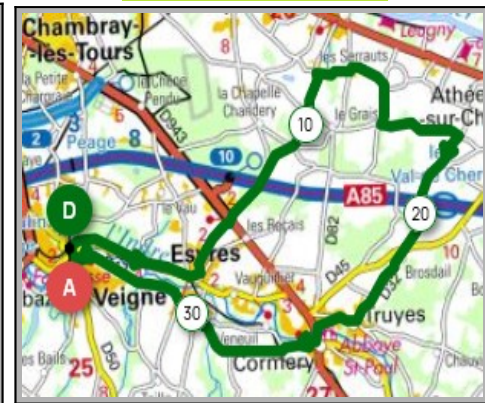

Veigné

Liens openrunner :

- Parcours bleu : <https://www.openrunner.com/r/14039908>
- Parcours rouge : <https://www.openrunner.com/r/14039886>
- Parcours vert : <https://www.openrunner.com/r/15527077>

Union Cyclotouriste de Veigné

Calendrier des Parcours pour le mois de: Janvier 2023

Dimanche 22 Janvier - Départ 09h00

La Lande Ste Maure de Touraine

Parcours Loisirs

Parcours A	Parcours B
51 Km	60 Km
184 m	310 m
Veigné	Veigné
Les Prés Joulin	Les Prés Joulin
Le Poirier Roux	Le Poirier Roux
Les Maisons Neuves	Les Maisons Neuves
Ste Catherine	La Grande Barangeraie
La Lande	Ste Maure de Touraine
Theillé	Theillé
Villeperdue	Villeperdue
Sorigny	Sorigny
Veigné	Veigné

34 Km	217 m
Veigné	Le Tuyau
Esvres/Indre	Brosdail
Tartifume	Cormery
Les Danges	Veigné

Liens openrunner :

- Parcours bleu : <https://www.openrunner.com/r/14040021>
- Parcours rouge : <https://www.openrunner.com/r/14039973>
- Parcours vert : <https://www.openrunner.com/r/15503442>

Mercredi 25 Janvier - Départ 13h30

L'Ereau Bréchet L'Oclinière

Parcours Loisirs

Parcours A	Parcours B
53 Km	64 Km
237 m	291 m
Veigné	Veigné
La Bichotterie	La Bichotterie
Monts	Monts
Sorigny	Thilouze
L'Ereau Bréchet	Villeperdue
La Cheptellière	La Cheptellière
Ré	Ré
Le Bois Joly	Le Bois Joly
Cormery	Cormery
Veigné	Veigné