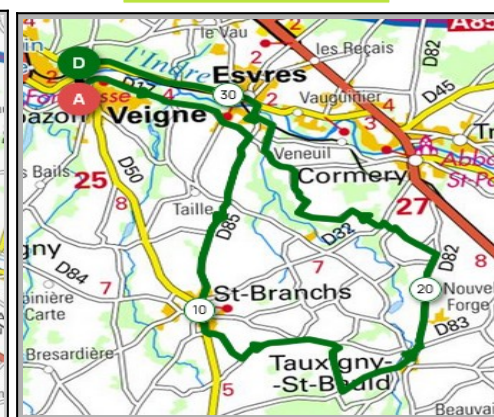

229 m

Veigné

Veigné

St.Branches

St.Branches

Les Maisons Neuves

Les Maisons Neuves

Louans

Louans

Le Carroir Jodel

Le Carroir Jodel

Le Louroux

Manthelan

St.Bauld

Malicorne

Tauxigny

Tauxigny

Esvres/Indre

Esvres/Indre

Veigné

Veigné

34 Km

134 m

Veigné