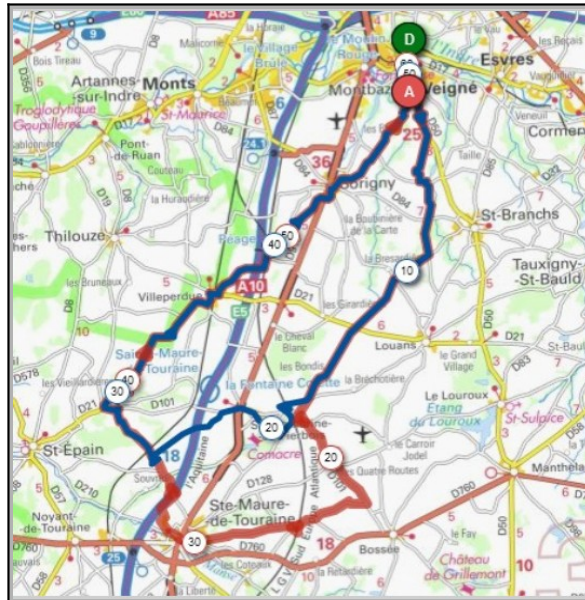

- Parcours bleu : <https://www.openrunner.com/r/14039908>

- Parcours rouge : <https://www.openrunner.com/r/14039886>

- Parcours vert : <https://www.openrunner.com/r/15527077>

# Union Cyclotouriste de Veigné

Calendrier des Parcours pour le mois de: **Décembre 2022**

**Dimanche 25 Décembre - Départ 09h00 " C'est Noël ! "**

**Parcours proposé également le Lundi 26 Décembre - Départ 13H30**

## Parcours Loisirs

Parcours A	Parcours B
51 Km	60 Km
184 m	310 m
Veigné	Veigné
Les Prés Joulin	Les Prés Joulin
Le Poirier Roux	Le Poirier Roux
Les Maisons Neuves	Les Maisons Neuves
Ste Catherine	La Grande Barangerai
La Lande	Ste Maure de Touraine
Theillé	Theillé
Villeperdue	Villeperdue
Sorigny	Sorigny
Veigné	Veigné