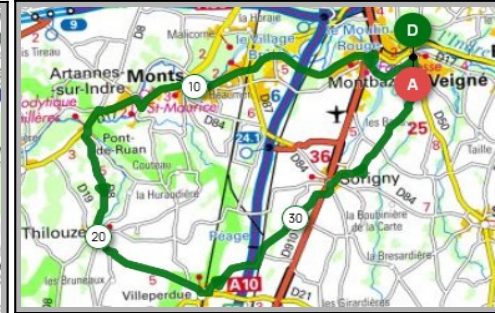

# Union Cyclotouriste de Veigné

Calendrier des Parcours pour le mois de: Décembre 2022

## Dimanche 11 Décembre - Départ 09h00

Chédigny St. Quentin/Indrois

Parcours A	Parcours B
53 Km	66 Km
262 m	360 m
Veigné	Veigné
Esvres/Indre	Esvres/Indre
Truyes	Truyes
Courçay	Courçay
Cigogné	Cigogné
Chédigny	St. Quentin/Indrois
Azay/Indre	Azay/Indre
Cormery	Cormery
Esvres/Indre	Esvres/Indre
Veigné	Veigné

### Parcours Loisirs

39 Km	232 m
Veigné	Thilouze
Montbazou	Villeperdue
Artannes/Indre	Sorigny
Pont de Ruan	Veigné