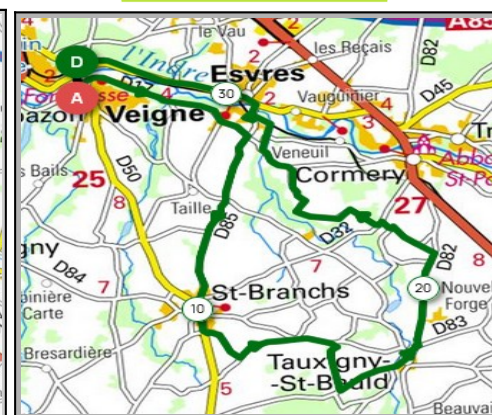

Louans

Le Carroir Jodel

Le Carroir Jodel

Le Louroux

Manthelan

St.Bauld

Malicorne

Tauxigny

Tauxigny

Esvres/Indre

Esvres/Indre

Veigné

Veigné

Parcours Loisirs

34 Km

134 m

Veigné

La Coudraie

Bas l'Hommais

Tauxigny

Severine

Esvres/Indre

St.Branches

Veigné