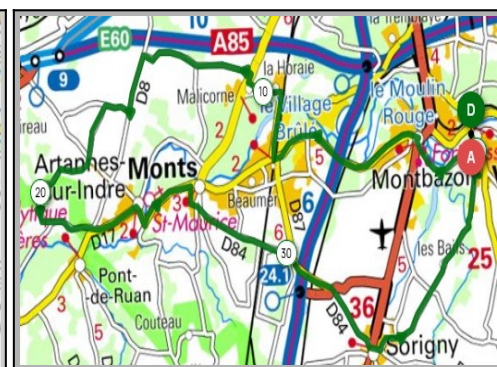

399 m

Veigné

Veigné

Montbazou

Montbazou

Monts

Monts

La Prée de Barres

Azay le Rideau

Saché

Cheillé

Thilouze

Saché

La Barré

Thilouze

Villeperdue

Villeperdue

Sorigny

Sorigny

Veigné

Veigné

40 Km

229 m

Veigné