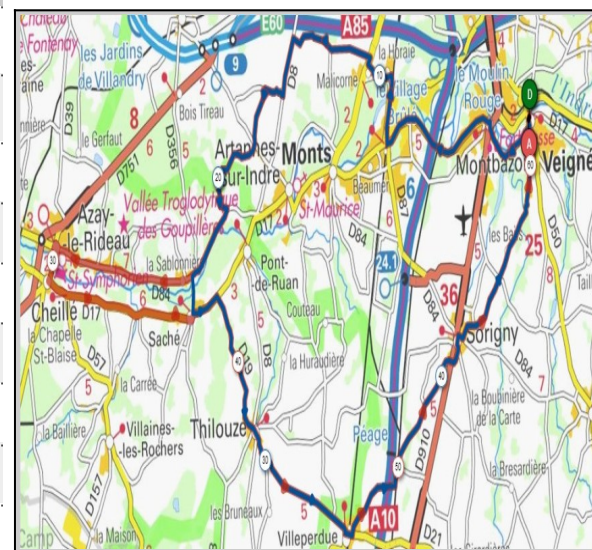

399 m

Veigné

Veigné

Montbazou

Montbazou

Monts

Monts

La Prée de Barres

Azay le Rideau

Saché

Cheillé

Thilouze

Saché

La Barré

Thilouze

Villeperdue

Villeperdue

Sorigny

Sorigny

Veigné

Veigné

40 Km

229 m

Veigné