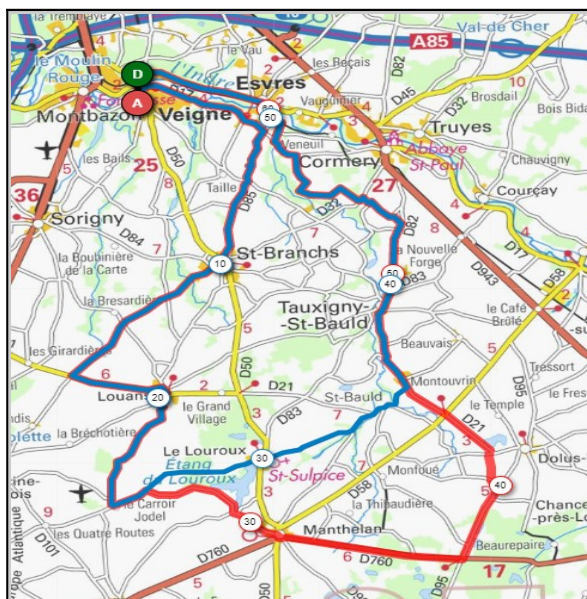

Louans

Le Carroir Jodel

Le Carroir Jodel

Le Louroux

Manthelan

St.Bauld

Malicorne

Tauxigny

Tauxigny

Esvres/Indre

Esvres/Indre

Veigné

Veigné

Parcours Loisirs

34 Km

134 m

Veigné

La Coudraie

Bas l'Hommais

Tauxigny

Severine

Esvres/Indre

St.Branches

Veigné