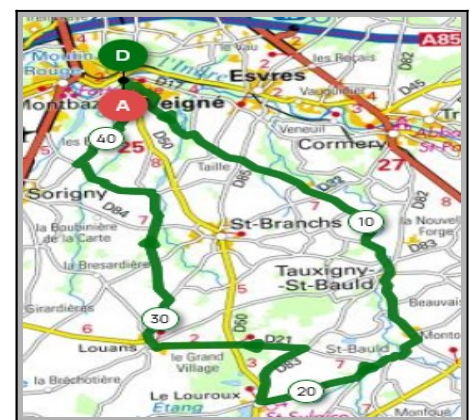

### Parcours Loisirs

39 Km	232 m
Veigné	Thilouze
Montbazou	Villeperdue
Artannes/Indre	Sorigny
Pont de Ruan	Veigné

#### Liens openrunner :

- Parcours bleu : <https://www.openrunner.com/r/13987060>
- Parcours rouge : <https://www.openrunner.com/r/13987013>
- Parcours vert : <https://www.openrunner.com/r/15595212>

## Mercredi 14 Décembre - Départ 13h30

Vendredi 16 et Samedi 17(de nuit) UTC - Dodécaudax du Solstice

Le Carroir Jodel La Chapelle Blanche

Parcours A	Parcours B
55 Km	69 Km
313 m	408 m
Veigné	Veigné
Montbazou	Montbazou
Sorigny	Sorigny
Les Bondis	Bossé
Le Carroir Jodel	La Chapelle Blanche
Manthelan	Dolus le Sec
Le Moulin du Pré	St.Bauld
St.Bauld	Tauxigny
Tauxigny	La Fontaine
Veigné	Veigné

### Parcours Loisirs

42 Km	266 m
Veigné	Le Louroux
La Fontaine	Louans
Tauxigny	Les Près Joulin
St.Bauld	Veigné