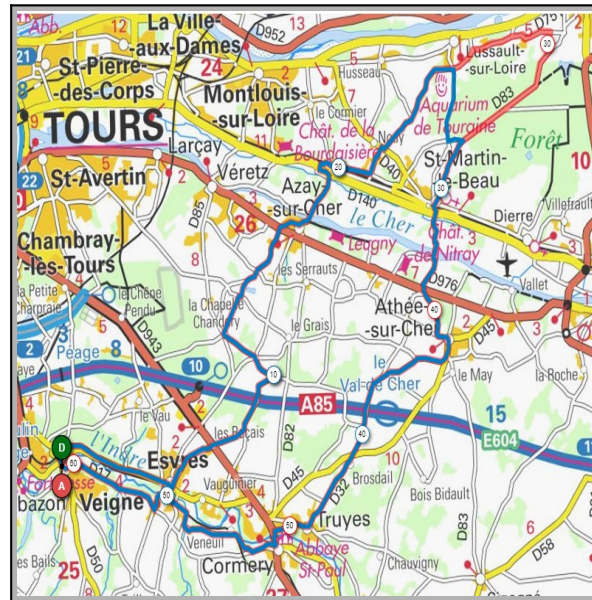

313 m

Veigné

Veigné

Esvres/Indre

Esvres/Indre

Azay/Cher

Azay/Cher

Le Gros Buisson

Lussault/Loire

Le Boulay

La Tablotière

St.Martin le Beau

St.Martin le Beau

Chandon

Chandon

Athée/Cher

Athée/Cher

Truyes

Truyes

Veigné

Veigné

40 Km

178 m

Veigné