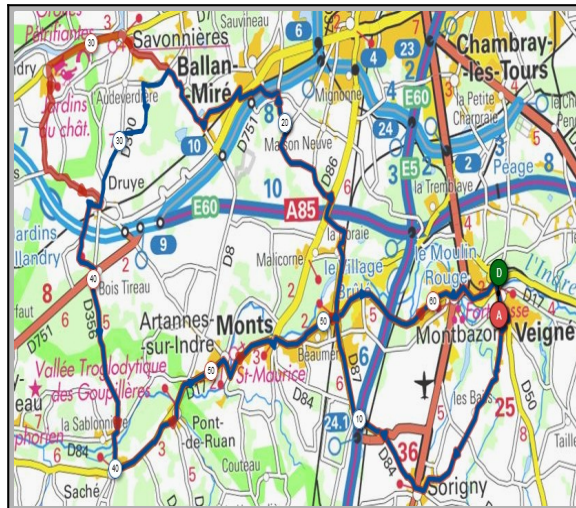

222 m

Veigné

Veigné

Sorigny

Sorigny

Monts

Monts

L'Oucherie

Savonnières

Saché

Villandry

Pont de Ruan

Druye

Artannes/Indre

Pont de Ruan

Monts

Artannes/Indre

Montbazon

Montbazon

Veigné

Veigné

Parcours Loisirs

42 Km

201 m

Veigné

Cigogné

Esvres/Indre

Courçay

Les Granges rouges

Cormery

Le May

Veigné