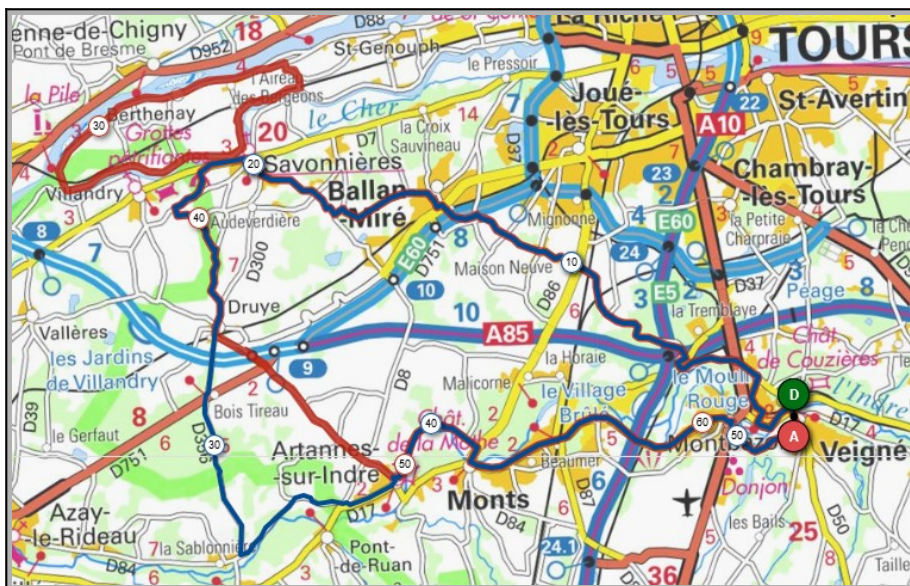

Union Cyclotouriste de Veigné

Calendrier des Parcours pour le mois de : **Novembre**

2022

Mercredi 02 Novembre - Départ 14h00

Vendredi 04 : Réunion santé - sécurité

Druye	Bec-du-Cher
Parcours A	Parcours B
52 km	63km
290m	396m
Veigné	Veigné
Ballan	Ballan
Savonnières	Savonnières
l'Augeonnière	Bec-du-Cher
Druye	Savonnières
Château de Vonne	Druye
Artannes/Indre	Artannes/Indre
Monts	Monts
Montbazou	Montbazou
Veigné	Veigné

Liens openrunner :

- Parcours bleu : <https://www.openrunner.com/r/12103429>
- Parcours rouge : <https://www.openrunner.com/r/12167898>

Dimanche 06 Novembre - Départ 9h00

Samedi 05 UCT Dodécaudax du Perche

Chédigny	Le Liège
Parcours A	Parcours B
57 km	70 km
299 m	403 m
Veigné	Veigné
Cormery	Cormery
Courçay	Courçay
Reignac/Indre	Reignac/Indre
Chédigny	Le Liège
Sublaine	Luzillé
Cigogné	Cigogné
Truyes	Truyes
Esvres/Indre	Esvres/Indre
Veigné	Veigné

Mercredi 09 Novembre - Départ 14h00

Lussault sur Loire **La Sucrierie**

Parcours A	Parcours B
57 km	64 km
293m	394m
Veigné	Veigné
Esvres/Indre	Esvres/Indre
Veretz	Veretz
Azay/Cher	Azay/Cher
Lussault/Loire	La Sucrierie
St.Martin le Beau	St.Martin le Beau
Chandon	Chandon
Bosse Pelée	Bosse Pelée
Cormery	Cormery
Veigné	Veigné