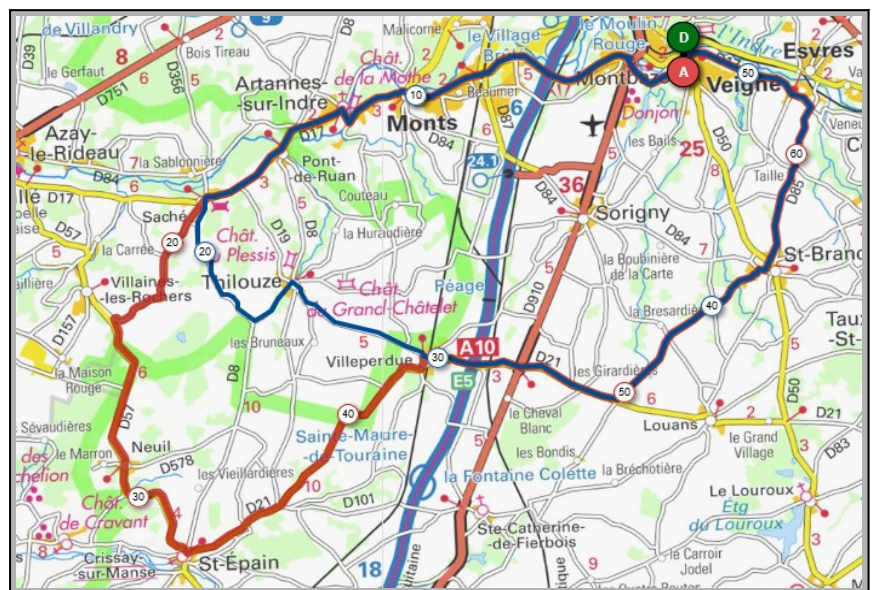

Mercredi 09 Novembre - Départ 14h00

Lussault sur Loire **La Sucrierie**

Parcours A	Parcours B
57 km	64 km
293m	394m
Veigné	Veigné
Esvres/Indre	Esvres/Indre
Veretz	Veretz
Azay/Cher	Azay/Cher
Lussault/Loire	La Sucrierie
St.Martin le Beau	St.Martin le Beau
Chandon	Chandon
Bosse Pelée	Bosse Pelée
Cormery	Cormery
Veigné	Veigné

Mercredi 16 Novembre - Départ 14h00

Belêtre	Vou
Parcours A	Parcours B
55 Km	62 km
267m	363m
Veigné	Veigné
La Fontaine	Tauxigny
Tauxigny	La Croix d'Ouault
La Croix d'Ouault	Dolus le Sec
Dolus le Sec	Vou
Belêtre	La Loge
Manthelan	Manthelan
Le Louroux	Le Louroux
Louans	Louans
Veigné	Veigné

Thilouze	St. Epain
Parcours A	Parcours B
52 km	66 km
310m	437m
Veigné	Veigné
Montbazou	Monts
Monts	Artannes/Indre
Artannes/Indre	Pont de Ruan
Pont de Ruan	Saché
Saché	Neuil
Thilouze	St. Epain
Villeperdue	Villeperdue
Saint-Branchs	Saint-Branchs
Veigné	Veigné