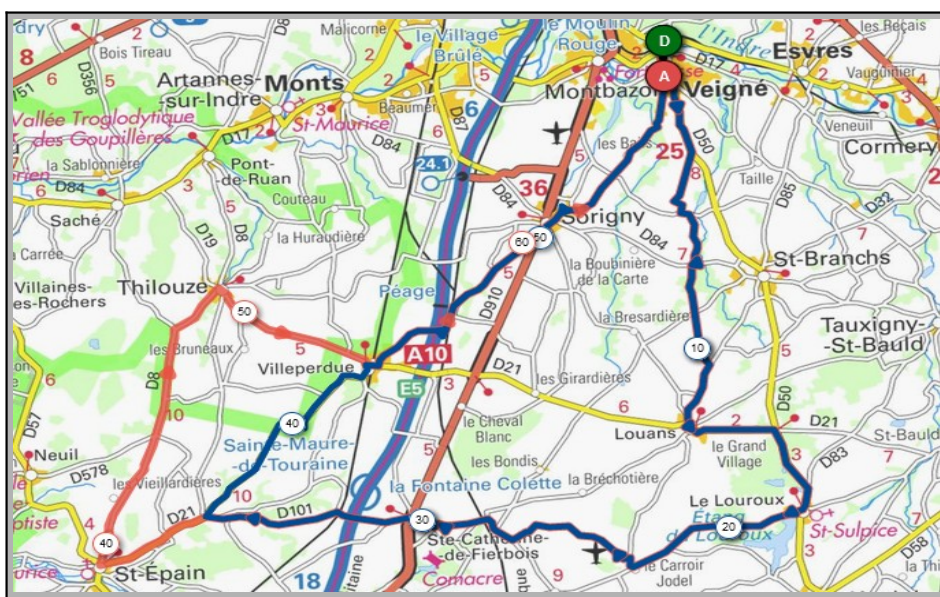

Ste Maure	Maillé
Parcours A	Parcours B
63 km	77 km
314m	339m
Veigné	Veigné
Sorigny	Sorigny
Villeperdue	Villeperdue
St Epain	St. Epain
Le Cossier	Noyant de Touraine
Ste Maure	Maillé
La Penière	Draché
Les Maisons Neuves	Les Maisons Neuves
Les Près Joulin	Les Près Joulin
Veigné	Veigné

Octobre Rose **Bec - du - Cher**

Parcours A	Parcours B
49 km	71 km
312m	424m
Veigné	Veigné
Montbazou	Ballan Miré
Monts	Savonnières
Les Canches	St.Genouph
Saché	Berthenay
La Baudinière	Bec du Cher
Thilouze	Savonnières
La Bérangerie	Artannes/Indre
Sorigny	Montbazou
Veigné	Veigné

Liens openrunner :

- Parcours bleu : <https://www.openrunner.com/route-details/14740777>
- Parcours rouge : <https://www.openrunner.com/r/12101288>
- Parcours vert : <https://www.openrunner.com/route-details/14735945>

Mercredi 26 Octobre - Départ 14h00

Ste.Catherine **St.Epain**

Parcours A	Parcours B
57 km	68 km
240m	322m
Veigné	Veigné
Le Près Joulin	Le Près Joulin
Louans	Louans
Le Grand Village	Le Grand Village
Le Louroux	Le Louroux
Ste Catherine	Ste Catherine
Theillé	St.Epain
Villeperdue	Thilouze
Sorigny	Sorigny
Veigné	Veigné