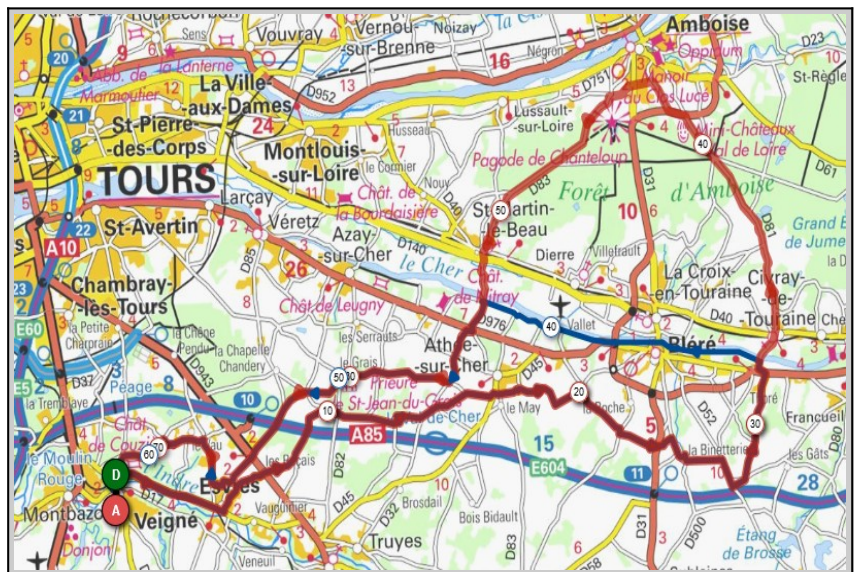

Ste Maure	Maillé
Parcours A	Parcours B
63 km	77 km
314m	339m
Veigné	Veigné
Sorigny	Sorigny
Villeperdue	Villeperdue
St Epain	St. Epain
Le Cossier	Noyant de Touraine
Ste Maure	Maillé
La Penière	Draché
Les Maisons Neuves	Les Maisons Neuves
Les Près Joulin	Les Près Joulin
Veigné	Veigné

Liens openrunner :

- Parcours bleu : <https://www.openrunner.com/r/11097120>
- Parcours rouge : <https://www.openrunner.com/r/11096808>

Mercredi 05 Octobre - Départ 14h00

Thoré	Civray de Touraine
Parcours A	Parcours B
62 km	72 km
288m	478m
Veigné	Veigné
Esvres/Indre	Esvres/Indre
Forges	Forges
Les Huileries	Les Huileries
Thoré	Thoré
Bléré	Civray de Touraine
Chandon	St.Martin le Beau
Le Grais	Le Grais
Esvres/Indre	Esvres/Indre
Veigné	Veigné