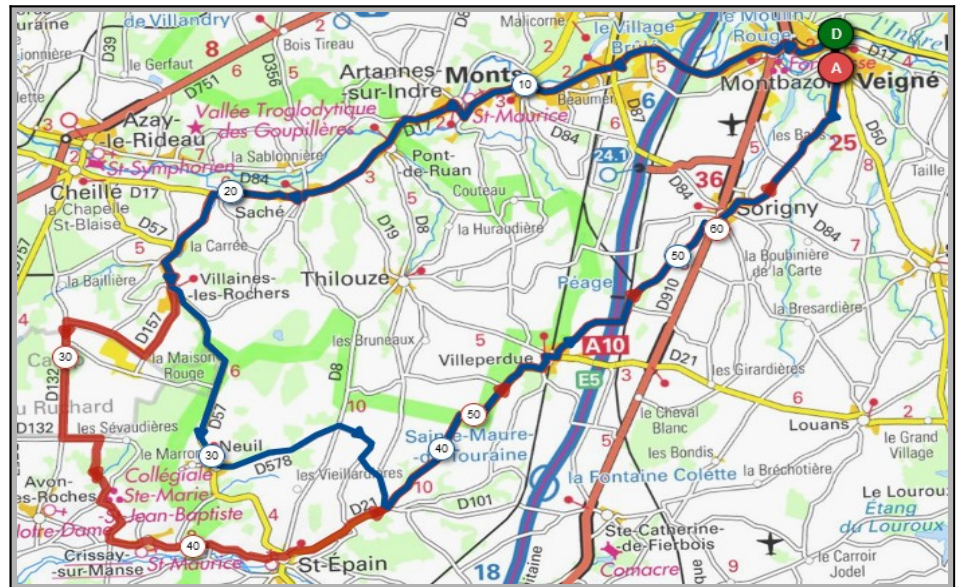

Ste Maure	Maillé
Parcours A	Parcours B
63 km	77 km
314m	339m
Veigné	Veigné
Sorigny	Sorigny
Villeperdue	Villeperdue
St Epain	St. Epain
Le Cossier	Noyant de Touraine
Ste Maure	Maillé
La Penière	Draché
Les Maisons Neuves	Les Maisons Neuves
Les Près Joulin	Les Près Joulin
Veigné	Veigné

Pont de Ruan

Pont de Ruan

Saché

Saché

Vilaines les Rochers

Vilaines les Rochers

Neuil

Crissay sur Manse

Villeperdue

Villeperdue

Sorigny

Sorigny

Veigné

Veigné

Liens openrunner :

- Parcours bleu : <https://www.openrunner.com/r/13722975>