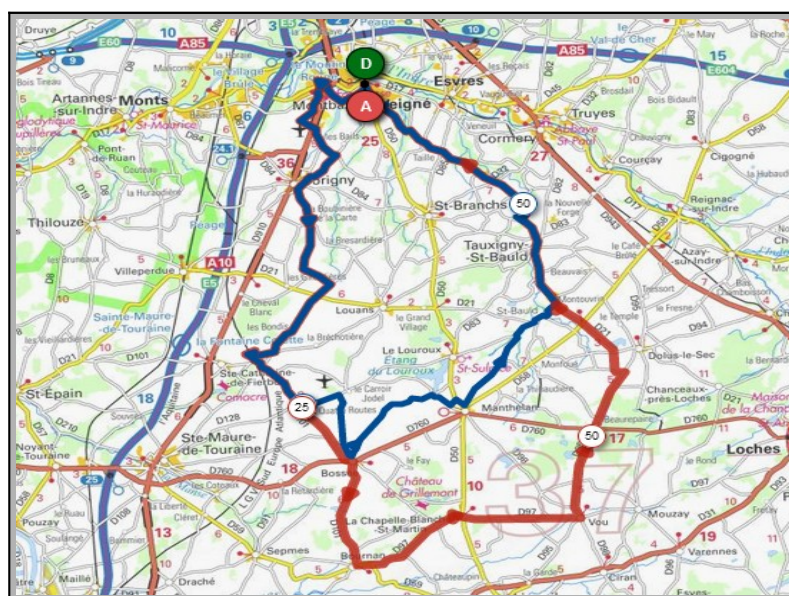

Ste Maure	Maillé
Parcours A	Parcours B
63 km	77 km
314m	339m
Veigné	Veigné
Sorigny	Sorigny
Villeperdue	Villeperdue
St Epain	St. Epain
Le Cossier	Noyant de Touraine
Ste Maure	Maillé
La Penière	Draché
Les Maisons Neuves	Les Maisons Neuves
Les Près Joulin	Les Près Joulin
Veigné	Veigné

Liens openrunner :

- Parcours bleu : <https://www.openrunner.com/r/12042253>
- Parcours rouge : <https://www.openrunner.com/r/12042186>

Union Cyclotouriste de Veigné

Calendrier des Parcours pour le mois de : **Octobre**

Dimanche 09 Octobre - Départ 08h30

Samedi 8 Octobre, Dodécaudax des Retrouvailles, organisé par l'Union Cyclotouriste de Touraine.

Grandlay	La Binetterie
Parcours A	Parcours B
61km	72 km
283m	329m
Veigné	Veigné
St Avertin	St Avertin
Veretz	Veretz
Azay sur Cher	Azay sur Cher
Grandlay	Bléré
Le May	La Binetterie
Cigogné	Sublaines
Courçay	Azay/Indre
Tauxigny	Tauxigny
Veigné	Veigné

Liens openrunner :

- Parcours bleu : <https://www.openrunner.com/r/12012373>
- Parcours rouge : <https://www.openrunner.com/r/12012502>

Mercredi 12 Octobre - Départ 14h00

Bossée	La Chapelle Blanche
Parcours A	Parcours B
59 km	74 km
326m	356m
Veigné	Veigné
Montbazou	Montbazou
Sorigny	Sorigny
Les Carrois	Les Carrois
Bossée	Bossée
La Gitonnière	Bournan
Manthelan	La Chapelle Blanche
St.Bauld	Vou
Tauxigny	Tauxigny
Veigné	Veigné