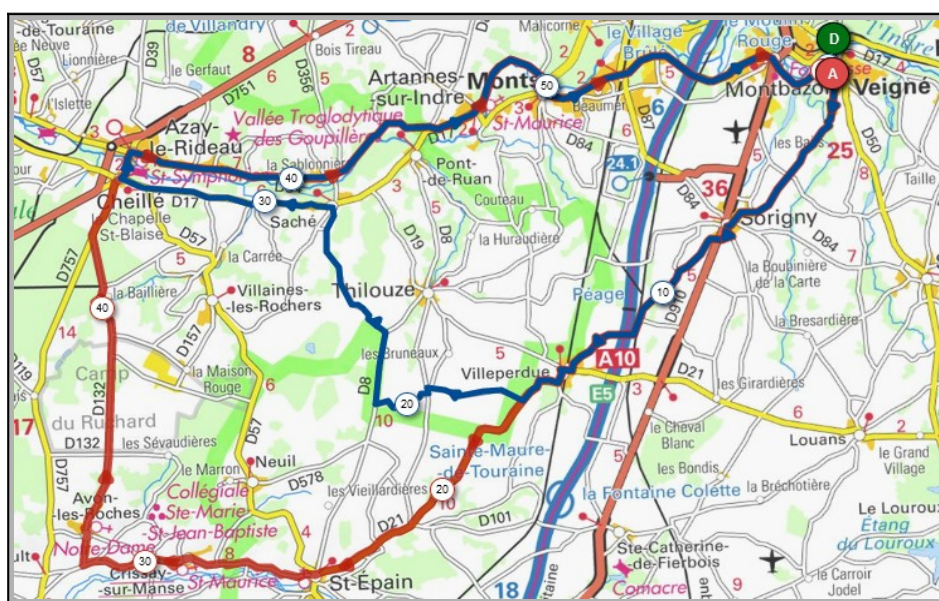

Ste Maure	Maillé
Parcours A	Parcours B
63 km	77 km
314m	339m
Veigné	Veigné
Sorigny	Sorigny
Villeperdue	Villeperdue
St Epain	St. Epain
Le Cossier	Noyant de Touraine
Ste Maure	Maillé
La Penière	Draché
Les Maisons Neuves	Les Maisons Neuves
Les Près Joulin	Les Près Joulin
Veigné	Veigné

Liens openrunner :

- Parcours bleu : <https://www.openrunner.com/r/13741112>
- Parcours rouge : <https://www.openrunner.com/r/13741072>

Union Cyclotouriste de Veigné

Calendrier des Parcours pour le mois de : **Octobre**

Dimanche 16 Octobre - Départ 08h30

Samedi 15 octobre, Journée Initiation VTT, Organisé par le CODEP

Norçay	Luzillé
Parcours A	Parcours B
59 km	72 km
300m	370m
Veigné	Veigné
St.Branches	St.Branches
Tauxigny	Tauxigny
Courçay	Courçay
Reignac/Indre	Reignac/Indre
Norçay	Luzillé
Sublaines	Sublaines
Cigogné	Cigogné
Cormery	Cormery
Veigné	Veigné

Liens openrunner :

- Parcours bleu : <https://www.openrunner.com/r/13448817>
- Parcours rouge : <https://www.openrunner.com/r/13448790>

Mercredi 19 Octobre - Départ 14h00

Azay le Rideau	Avon les Roches
Parcours A	Parcours B
60 km	70 km
354m	486m
Veigné	Veigné
Sorigny	Sorigny
Villeperdue	Villeperdue
Saché	St.Epain
Cheillé	Avon les Roches
Azay le Rideau	Azay le Rideau
Château de Vonne	Artannes/Indre
Artannes/Indre	Monts
Montbazou	Montbazou
Veigné	Veigné