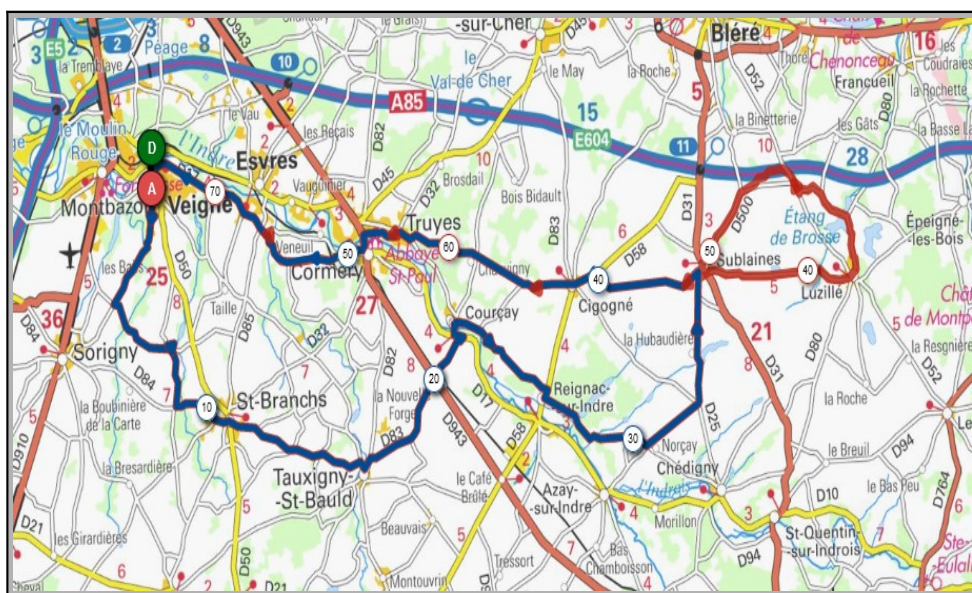

Ste Maure	Maillé
Parcours A	Parcours B
63 km	77 km
314m	339m
Veigné	Veigné
Sorigny	Sorigny
Villeperdue	Villeperdue
St Epain	St. Epain
Le Cossier	Noyant de Touraine
Ste Maure	Maillé
La Penière	Draché
Les Maisons Neuves	Les Maisons Neuves
Les Près Joulin	Les Près Joulin
Veigné	Veigné

Liens openrunner :

- Parcours bleu : <https://www.openrunner.com/r/12012373>
- Parcours rouge : <https://www.openrunner.com/r/12012502>

Mercredi 12 Octobre - Départ 14h00

Bossée	La Chapelle Blanche
Parcours A	Parcours B
59 km	74 km
326m	356m
Veigné	Veigné
Montbazou	Montbazou
Sorigny	Sorigny
Les Carrois	Les Carrois
Bossée	Bossée
La Gitonnière	Bournan
Manthelan	La Chapelle Blanche
St.Bauld	Vou
Tauxigny	Tauxigny
Veigné	Veigné

Liens openrunner :

- Parcours bleu : <https://www.openrunner.com/r/13741112>
- Parcours rouge : <https://www.openrunner.com/r/13741072>

Union Cyclotouriste de Veigné

Calendrier des Parcours pour le mois de : **Octobre**

Liens openrunner :

- Parcours bleu : <https://www.openrunner.com/r/13448817>
- Parcours rouge : <https://www.openrunner.com/r/13448790>

Mercredi 19 Octobre - Départ 14h00

Azay le Rideau	Avon les Roches
Parcours A	Parcours B
60 km	70 km
354m	486m
Veigné	Veigné
Sorigny	Sorigny
Villeperdue	Villeperdue
Saché	St.Epain
Cheillé	Avon les Roches
Azay le Rideau	Azay le Rideau
Château de Vonne	Artannes/Indre
Artannes/Indre	Monts
Montbazou	Montbazou
Veigné	Veigné