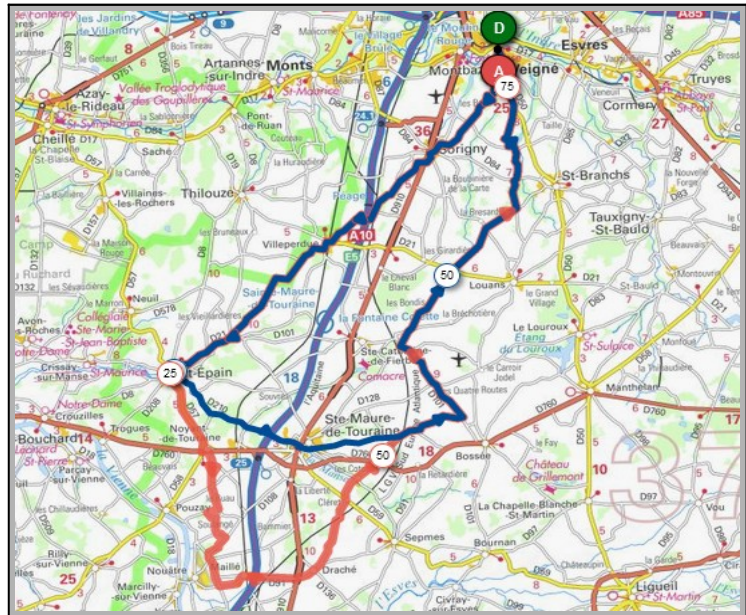

Union Cyclotouriste de Veigné

Calendrier des Parcours pour le mois de : **Octobre**

Dimanche 02 Octobre - Départ 08h30

**Dimanche 2 Octobre Challenge du Centre à Chateaudun.
Lundi 3 et mardi 4 octobre, Semaine Bleue. Ecoles de Veigné.**

Ste Maure	Maillé
Parcours A	Parcours B
63 km	77 km
314m	339m
Veigné	Veigné
Sorigny	Sorigny
Villeperdue	Villeperdue
St Epain	St. Epain
Le Cossier	Noyant de Touraine
Ste Maure	Maillé
La Penière	Draché
Les Maisons Neuves	Les Maisons Neuves
Les Près Joulin	Les Près Joulin
Veigné	Veigné

Liens openrunner :

- Parcours bleu : <https://www.openrunner.com/r/11097120>
- Parcours rouge : <https://www.openrunner.com/r/11096808>

Mercredi 05 Octobre - Départ 14h00

Thoré	Civray de Touraine
Parcours A	Parcours B
62 km	72 km
288m	478m
Veigné	Veigné
Esvres/Indre	Esvres/Indre
Forges	Forges
Les Huileries	Les Huileries
Thoré	Thoré
Bléré	Civray de Touraine
Chandon	St.Martin le Beau
Le Grais	Le Grais
Esvres/Indre	Esvres/Indre
Veigné	Veigné

Dimanche 09 Octobre - Départ 08h30

Samedi 8 Octobre, Dodécaudax des Retrouvailles, organisé par l'Union Cyclotouriste de Touraine.

Grandlay	La Binetterie
Parcours A	Parcours B
61km	72 km
283m	329m
Veigné	Veigné
St Avertin	St Avertin
Veretz	Veretz
Azay sur Cher	Azay sur Cher
Grandlay	Bléré
Le May	La Binetterie
Cigogné	Sublaines
Courçay	Azay/Indre
Tauxigny	Tauxigny
Veigné	Veigné