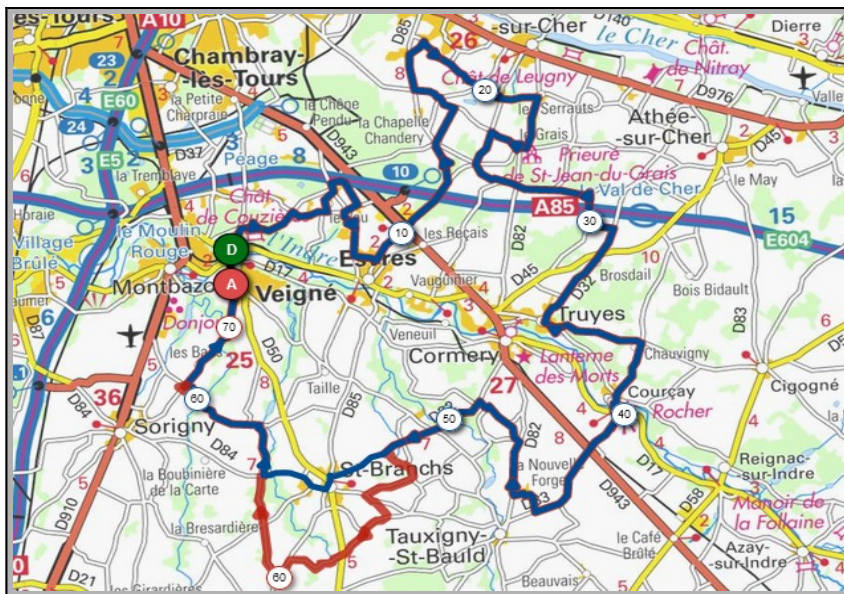

Liens openrunner :

- Parcours bleu : <https://www.openrunner.com/r/11696333>
- Parcours rouge : <https://www.openrunner.com/r/11696170>

Dimanche 21 Août - Départ 08h30

Ferrière/Beaulieu	Loches
Parcours A	Parcours B
70 km	80 km
411m	559m
Veigné	Veigné
Cormery	Cormery
Courçay	Azay/Indre
Reignac/Indre	Chambourg/Indre
Azay/Indre	Chanceaux Prés Loches
Chambourg/Indre	Dolus le Sec
Chanceaux Prés Loches	St Bauld
Dolus le Sec	Le Louroux
St Branchs	Louans
Veigné	Veigné

Liens openrunner :

- Parcours bleu : <https://www.openrunner.com/r/11117576>
- Parcours rouge : <https://www.openrunner.com/r/11116127>

Union Cyclotouriste de Veigné

Calendrier des Parcours pour le mois de : **Août**

Mercredi 24 Août - Départ 08h30

Parcours pour ceux qui ne participent pas au séjour Mer-Montagne qui se déroulera du 23 au 30 août.

Brosdail	Le Haut Vau
Parcours A	Parcours B
65km	72km
251m	275m
Veigné	Veigné
Fontville	Fontville
La Philiponnière	La Philiponnière
Le Grais	Le Grais
Brosdail	Candy
Candy	Le Haut Vau
Courçay	Toizay
St.Branches	La Petite Couture
Le Prés Joulin	Le Prés Joulin
Veigné	Veigné

Liens openrunner :

- Parcours bleu : <https://www.openrunner.com/r/13455439>
- Parcours rouge : <https://www.openrunner.com/r/13455428>

Dimanche 28 Août - Départ 08h30

Parcours pour ceux qui ne participent pas au séjour Mer-Montagne qui se déroulera du 23 au 30 août.