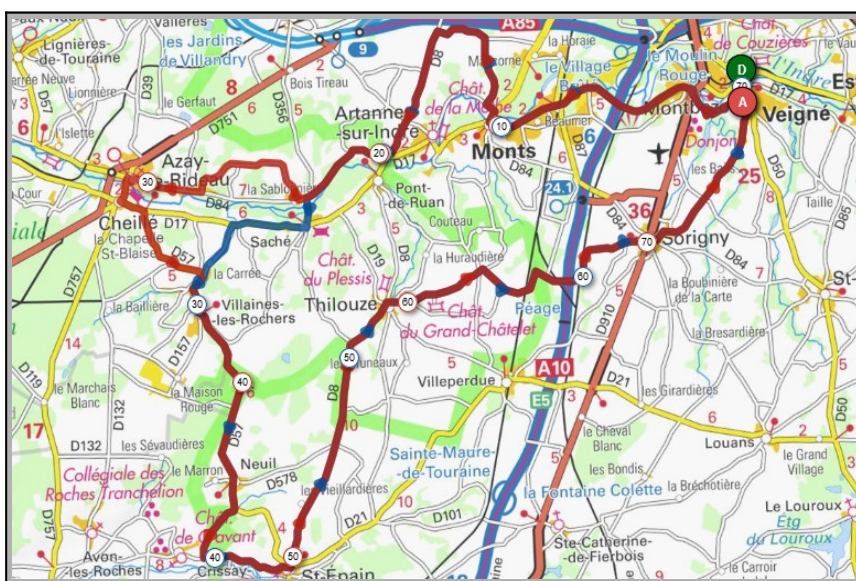

Union Cyclotouriste de Veigné

Calendrier des Parcours pour le mois de : **Août**

Mercredi 03 Août - Départ 08h30

Vallères/Gerfaut	Bréhémont
Parcours A	Parcours B
68 km	83 km
316m	413m
Veigné	Veigné
Ballan-Miré	Ballan-Miré
Savonnières	Savonnières
Villandry	Villandry
Vallères	Bréhémont
Azay le Rideau	Azay le Rideau
Artannes/Indre	Artannes/Indre
Monts	Monts
Montbazou	Montbazou
Veigné	Veigné

Liens openrunner :

- Parcours bleu : <https://www.openrunner.com/r/11697070>
- Parcours rouge : <https://www.openrunner.com/r/11055177>

Dimanche 07 Août - Départ 08h30

Crissay	Crissay/Thilouze
Parcours A	Parcours B
70 km	77 km
525m	627m
Veigné	Veigné
Montbazou	Montbazou
Monts	Monts
Saché	Azay le Rideau
Villaines	Villaines
Neuil	Neuil
St Epain	St Epain
Thilouze	Thilouze
Sorigny	Sorigny
Veigné	Veigné

Mercredi 10 Août - Départ 08h30

Thoré	Luzillé
Parcours A	Parcours B
69 km	79 km
286m	479m
Veigné	Veigné
Tauxigny	Tauxigny
Reignac/Indre	Azay/Indre
Cigogné	Chédigny
Sublaines	Luzillé
Thoré	Chenonceaux
Bléré	Bléré
Athé/Cher	Athé/Cher
Esvres/Indre	Esvres/Indre
Veigné	Veigné

Mercredi 17 Août - Départ 08h30

La Coué	Biard La Chapelle
Parcours A	Parcours B
68 km	86 km
453m	672m
Veigné	Veigné
Tauxigny	Tauxigny
Dolus le Sec	Dolus le Sec
Chambourg/Indre	Chambourg/Indre
La Coué	Genillé
Bordebure	Biard la Chapelle
Chédigny	Chédigny
Reignac/Indre	Reignac/Indre
Cormery	Cormery
Veigné	Veigné