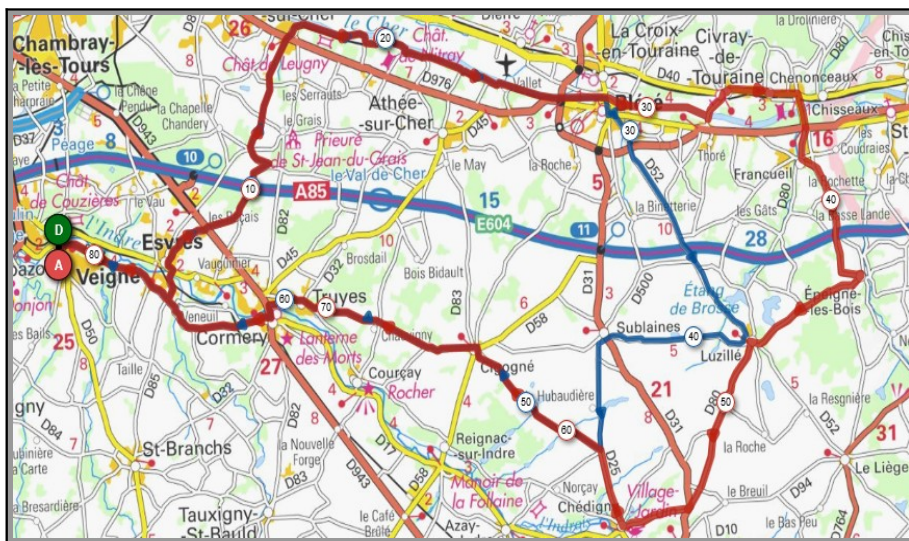

Mercredi 24 Août - Départ 08h30

Parcours pour ceux qui ne participent pas au séjour Mer-Montagne qui se déroulera du 23 au 30 août.

Brosdail	Le Haut Vau
Parcours A	Parcours B
65km	72km
251m	275m
Veigné	Veigné
Fontville	Fontville
La Philiponnière	La Philiponnière
Le Grais	Le Grais
Brosdail	Candy
Candy	Le Haut Vau
Courçay	Toizay
St.Branches	La Petite Couture
Le Prés Joulin	Le Prés Joulin
Veigné	Veigné

Liens openrunner :

- Parcours bleu : <https://www.openrunner.com/r/13455439>
- Parcours rouge : <https://www.openrunner.com/r/13455428>

Dimanche 28 Août - Départ 08h30

Parcours pour ceux qui ne participent pas au séjour Mer-Montagne qui se déroulera du 23 au 30 août.

Du 28/07 au 04/08 : La Touraine depuis Amboise

Luzillé	Chenonceaux
Parcours A	Parcours B
69 km	82 km
368m	559m
Veigné	Veigné
Esvres/Indre	Esvres/Indre
Azay/Cher	Azay/Cher
Bléré	Bléré
Luzillé	Chenonceaux
Sublaines	Epeigné les Bois
Cigogné	Luzillé
Cormery	Chédigny
Veigné	Cormery
	Veigné

Mercredi 31 Août - Départ 08h30

StEpain/LeCossier **L'Ile Bouchard**

Parcours A	Parcours B
63 km	87 km
343m	453m
Veigné	Veigné
Monts	Monts
Artannes/Indre	St Epain
Pont de Ruan	Crouzilles
Thilouze	L'île Bouchard
St Epain	Parçay/Vienne
Le Cossier	Pouzay
Villeperdue	Villeperdue
Sorigny	Sorigny
Veigné	Veigné