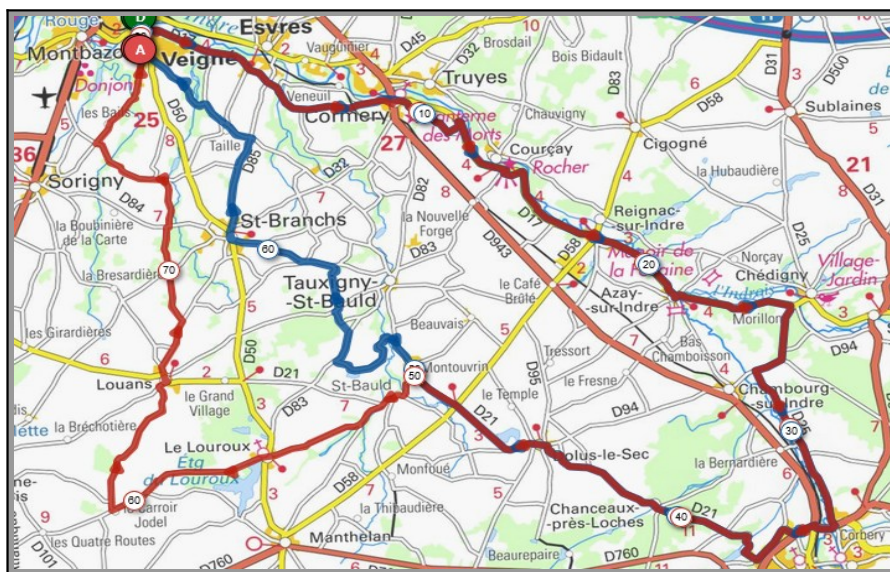

Liens openrunner :

- Parcours bleu : <https://www.openrunner.com/r/11118811>
- Parcours rouge : <https://www.openrunner.com/r/11118827>

Dimanche 14 Août - Départ 08h30

La Chap. Aux Naux Les Essards

La Chap. Aux Naux	Les Essards
Parcours A	Parcours B
66 km	91 km
307m	678m
Veigné	Veigné
Ballan-Miré	Ballan-Miré
Savonnières	Savonnières
La Chapelle aux Naux	Les Essards
Lignères	Langeais
Vallères	Lignères
Druye	Vallères
Artannes/Indre	Artannes/Indre
Monts	Monts
Veigné	Veigné

Mercredi 17 Août - Départ 08h30

La Coué	Biard La Chapelle
Parcours A	Parcours B
68 km	86 km
453m	672m
Veigné	Veigné
Tauxigny	Tauxigny
Dolus le Sec	Dolus le Sec
Chambourg/Indre	Chambourg/Indre
La Coué	Genillé
Bordebure	Biard la Chapelle
Chédigny	Chédigny
Reignac/Indre	Reignac/Indre
Cormery	Cormery
Veigné	Veigné

Liens openrunner :

- Parcours bleu : <https://www.openrunner.com/r/11696333>
- Parcours rouge : <https://www.openrunner.com/r/11696170>

Dimanche 21 Août - Départ 08h30

Ferrière/Beaulieu	Loches
Parcours A	Parcours B
70 km	80 km
411m	559m
Veigné	Veigné
Cormery	Cormery
Courçay	Azay/Indre
Reignac/Indre	Chambourg/Indre
Azay/Indre	Chanceaux Prés Loches
Chambourg/Indre	Dolus le Sec
Chanceaux Prés Loches	St Bauld
Dolus le Sec	Le Louroux
St Branchs	Louans
Veigné	Veigné

Mercredi 24 Août - Départ 08h30

Parcours pour ceux qui ne participent pas au séjour Mer-Montagne qui se déroulera du 23 au 30 août.

Brosdail	Le Haut Vau
Parcours A	Parcours B
65km	72km
251m	275m
Veigné	Veigné
Fontville	Fontville
La Philiponnière	La Philiponnière
Le Grais	Le Grais
Brosdail	Candy
Candy	Le Haut Vau
Courçay	Toizay
St.Branches	La Petite Couture
Le Prés Joulin	Le Prés Joulin
Veigné	Veigné