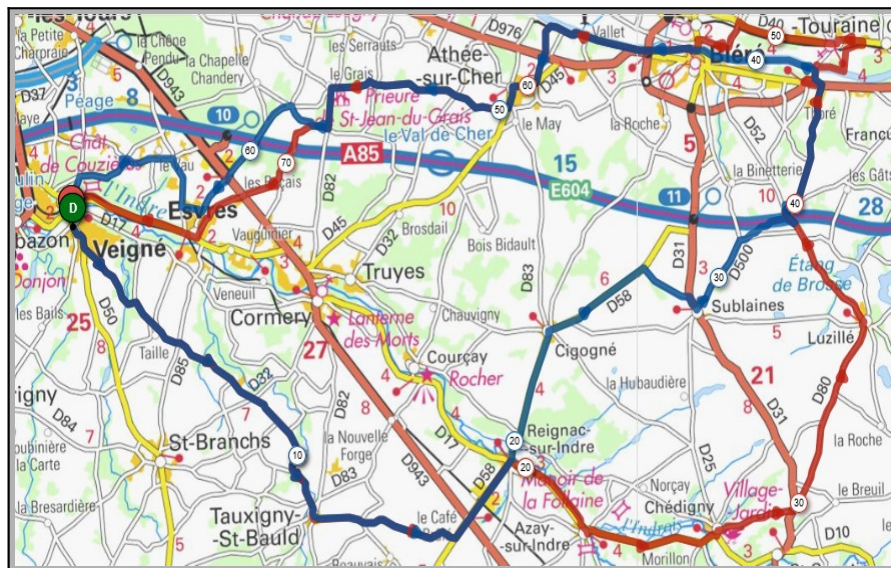

Union Cyclotouriste de Veigné

Calendrier des Parcours pour le mois de : **Août**

Mercredi 03 Août - Départ 08h30

Vallères/Gerfaut	Bréhémont
Parcours A	Parcours B
68 km	83 km
316m	413m
Veigné	Veigné
Ballan-Miré	Ballan-Miré
Savonnières	Savonnières
Villandry	Villandry
Vallères	Bréhémont
Azay le Rideau	Azay le Rideau
Artannes/Indre	Artannes/Indre
Monts	Monts
Montbazou	Montbazou
Veigné	Veigné

Liens openrunner :

- Parcours bleu : <https://www.openrunner.com/r/11118753>
- Parcours rouge : <https://www.openrunner.com/r/11118709>

Union Cyclotouriste de Veigné

Calendrier des Parcours pour le mois de : **Août**

Mercredi 10 Août - Départ 08h30

Thoré	Luzillé
Parcours A	Parcours B
69 km	79 km
286m	479m
Veigné	Veigné
Tauxigny	Tauxigny
Reignac/Indre	Azay/Indre
Cigogné	Chédigny
Sublaines	Luzillé
Thoré	Chenonceaux
Bléré	Bléré
Athé/Cher	Athé/Cher
Esvres/Indre	Esvres/Indre
Veigné	Veigné

Liens openrunner :

- Parcours bleu : <https://www.openrunner.com/r/11118811>
- Parcours rouge : <https://www.openrunner.com/r/11118827>

Dimanche 14 Août - Départ 08h30

La Chap. Aux Naux Les Essards

La Chap. Aux Naux	Les Essards
Parcours A	Parcours B
66 km	91 km
307m	678m
Veigné	Veigné
Ballan-Miré	Ballan-Miré
Savonnières	Savonnières
La Chapelle aux Naux	Les Essards
Lignères	Langeais
Vallères	Lignères
Druye	Vallères
Artannes/Indre	Artannes/Indre
Monts	Monts
Veigné	Veigné