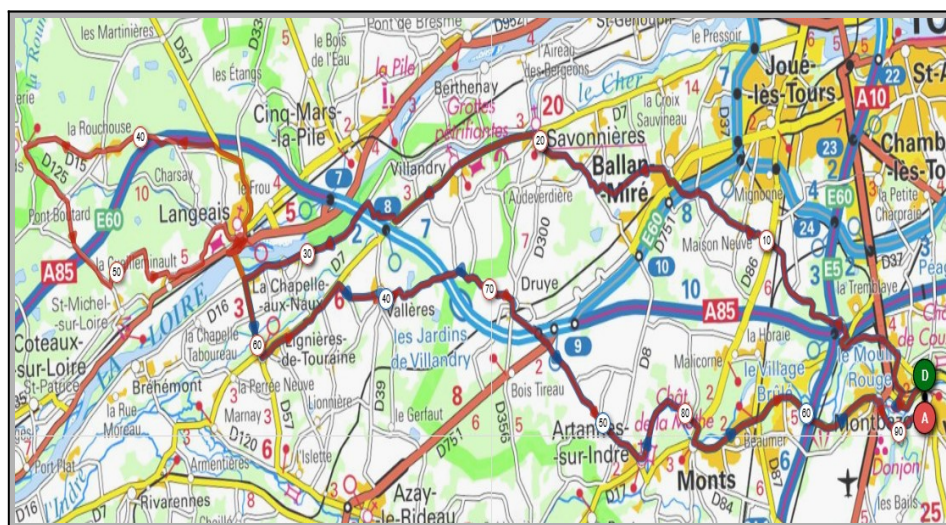

Mercredi 10 Août - Départ 08h30

Thoré	Luzillé
Parcours A	Parcours B
69 km	79 km
286m	479m
Veigné	Veigné
Tauxigny	Tauxigny
Reignac/Indre	Azay/Indre
Cigogné	Chédigny
Sublaines	Luzillé
Thoré	Chenonceaux
Bléré	Bléré
Athé/Cher	Athé/Cher
Esvres/Indre	Esvres/Indre
Veigné	Veigné

Liens openrunner :

- Parcours bleu : <https://www.openrunner.com/r/11118811>
- Parcours rouge : <https://www.openrunner.com/r/11118827>

Dimanche 14 Août - Départ 08h30

La Chap. Aux Naux Les Essards

La Chap. Aux Naux	Les Essards
Parcours A	Parcours B
66 km	91 km
307m	678m
Veigné	Veigné
Ballan-Miré	Ballan-Miré
Savonnières	Savonnières
La Chapelle aux Naux	Les Essards
Lignères	Langeais
Vallères	Lignères
Druye	Vallères
Artannes/Indre	Artannes/Indre
Monts	Monts
Veigné	Veigné

Mercredi 17 Août - Départ 08h30

La Coué	Biard La Chapelle
Parcours A	Parcours B
68 km	86 km
453m	672m
Veigné	Veigné
Tauxigny	Tauxigny
Dolus le Sec	Dolus le Sec
Chambourg/Indre	Chambourg/Indre
La Coué	Genillé
Bordebure	Biard la Chapelle
Chédigny	Chédigny
Reignac/Indre	Reignac/Indre
Cormery	Cormery
Veigné	Veigné

Liens openrunner :

- Parcours bleu : <https://www.openrunner.com/r/13455439>
- Parcours rouge : <https://www.openrunner.com/r/13455428>

Dimanche 28 Août - Départ 08h30

Parcours pour ceux qui ne participent pas au séjour Mer-Montagne qui se déroulera du 23 au 30 août.