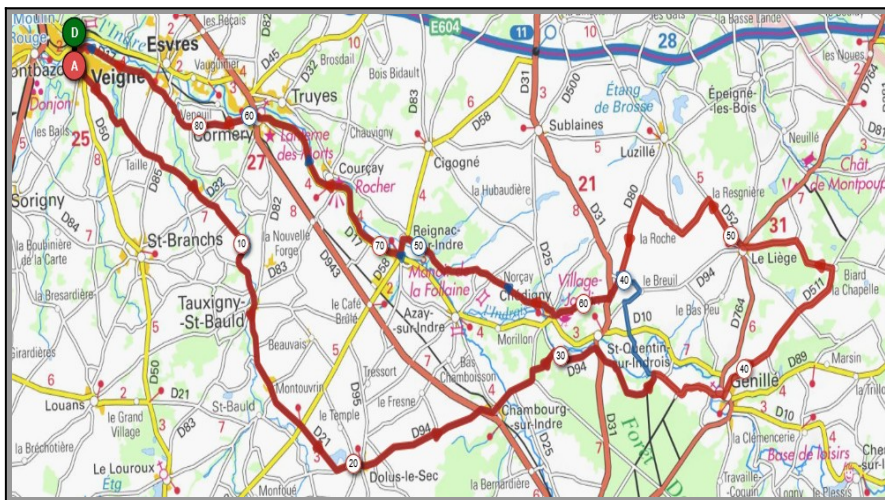

Liens openrunner :

- Parcours bleu : <https://www.openrunner.com/r/11118811>
- Parcours rouge : <https://www.openrunner.com/r/11118827>

Dimanche 14 Août - Départ 08h30

La Chap. Aux Naux Les Essards

La Chap. Aux Naux	Les Essards
Parcours A	Parcours B
66 km	91 km
307m	678m
Veigné	Veigné
Ballan-Miré	Ballan-Miré
Savonnières	Savonnières
La Chapelle aux Naux	Les Essards
Lignères	Langeais
Vallères	Lignères
Druye	Vallères
Artannes/Indre	Artannes/Indre
Monts	Monts
Veigné	Veigné

Liens openrunner :

- Parcours bleu : <https://www.openrunner.com/r/11570315>
- Parcours rouge : <https://www.openrunner.com/r/11569748>

Union Cyclotouriste de Veigné

Calendrier des Parcours pour le mois de : **Août**

Mercredi 17 Août - Départ 08h30

La Coué	Biard La Chapelle
Parcours A	Parcours B
68 km	86 km
453m	672m
Veigné	Veigné
Tauxigny	Tauxigny
Dolus le Sec	Dolus le Sec
Chambourg/Indre	Chambourg/Indre
La Coué	Genillé
Bordebure	Biard la Chapelle
Chédigny	Chédigny
Reignac/Indre	Reignac/Indre
Cormery	Cormery
Veigné	Veigné