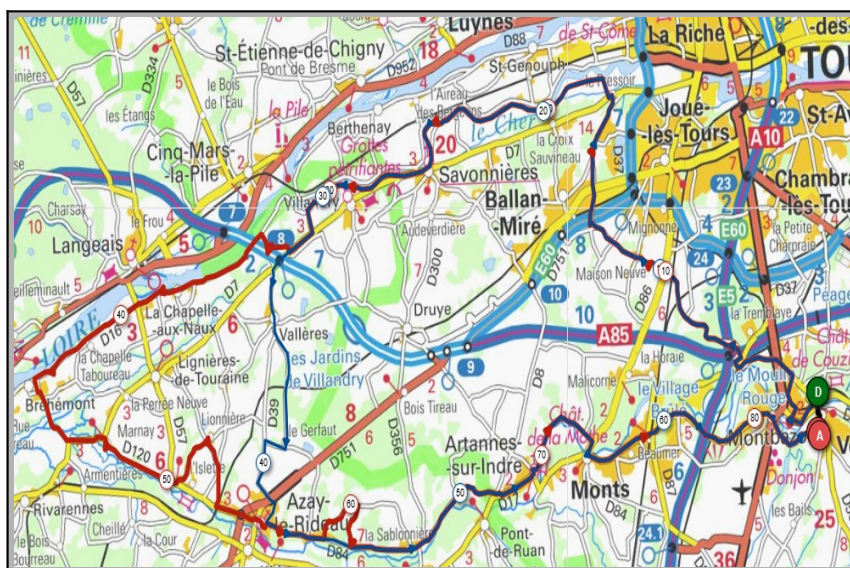

Union Cyclotouriste de Veigné

Calendrier des Parcours pour le mois de : **Août**

Mercredi 03 Août - Départ 08h30

Vallères/Gerfaut	Bréhémont
Parcours A	Parcours B
68 km	83 km
316m	413m
Veigné	Veigné
Ballan-Miré	Ballan-Miré
Savonnières	Savonnières
Villandry	Villandry
Vallères	Bréhémont
Azay le Rideau	Azay le Rideau
Artannes/Indre	Artannes/Indre
Monts	Monts
Montbazou	Montbazou
Veigné	Veigné

Liens openrunner :

- Parcours bleu : <https://www.openrunner.com/r/11697070>
- Parcours rouge : <https://www.openrunner.com/r/11055177>

Dimanche 07 Août - Départ 08h30

Crissay	Crissay/Thilouze
Parcours A	Parcours B
70 km	77 km
525m	627m
Veigné	Veigné
Montbazou	Montbazou
Monts	Monts
Saché	Azay le Rideau
Villaines	Villaines
Neuil	Neuil
St Epain	St Epain
Thilouze	Thilouze
Sorigny	Sorigny
Veigné	Veigné

Mercredi 17 Août - Départ 08h30

La Coué	Biard La Chapelle
Parcours A	Parcours B
68 km	86 km
453m	672m
Veigné	Veigné
Tauxigny	Tauxigny
Dolus le Sec	Dolus le Sec
Chambourg/Indre	Chambourg/Indre
La Coué	Genillé
Bordebure	Biard la Chapelle
Chédigny	Chédigny
Reignac/Indre	Reignac/Indre
Cormery	Cormery
Veigné	Veigné

Mercredi 31 Août - Départ 08h30

StEpain/LeCossier **L'Ile Bouchard**

Parcours A	Parcours B
63 km	87 km
343m	453m
Veigné	Veigné
Monts	Monts
Artannes/Indre	St Epain
Pont de Ruan	Crouzilles
Thilouze	L'île Bouchard
St Epain	Parçay/Vienne
Le Cossier	Pouzay
Villeperdue	Villeperdue
Sorigny	Sorigny
Veigné	Veigné