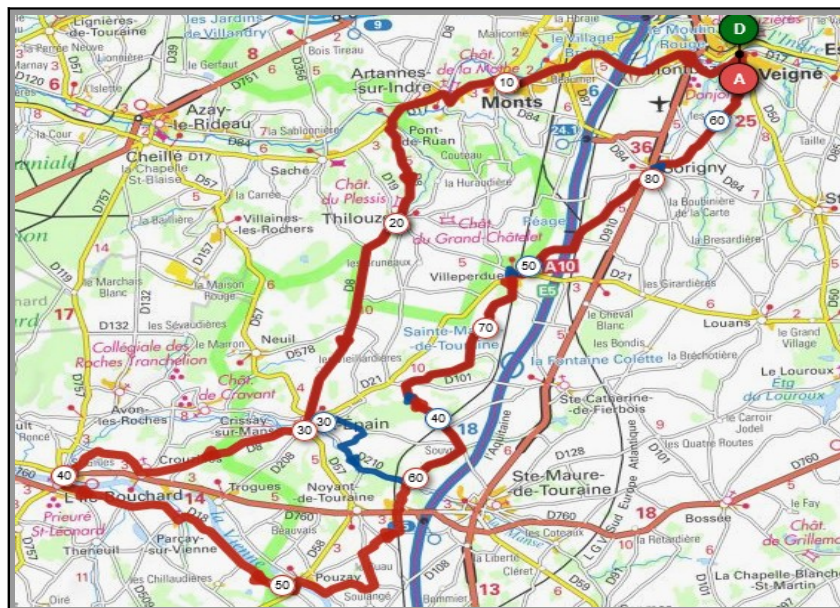

Liens openrunner :

- Parcours bleu : <https://www.openrunner.com/r/13455439>
- Parcours rouge : <https://www.openrunner.com/r/13455428>

Dimanche 28 Août - Départ 08h30

Parcours pour ceux qui ne participent pas au séjour Mer-Montagne qui se déroulera du 23 au 30 août.

Du 28/07 au 04/08 : La Touraine depuis Amboise

Luzillé	Chenonceaux
Parcours A	Parcours B
69 km	82 km
368m	559m
Veigné	Veigné
Esvres/Indre	Esvres/Indre
Azay/Cher	Azay/Cher
Bléré	Bléré
Luzillé	Chenonceaux
Sublaines	Epeigné les Bois
Cigogné	Luzillé
Cormery	Chédigny
Veigné	Cormery
	Veigné

Liens openrunner :

- Parcours bleu : <https://www.openrunner.com/r/11725782>
- Parcours rouge : <https://www.openrunner.com/r/11084678>

Union Cyclotouriste de Veigné

Calendrier des Parcours pour le mois de : **Août**

Mercredi 31 Août - Départ 08h30

StEpain/LeCossier **L'Ile Bouchard**

Parcours A	Parcours B
63 km	87 km
343m	453m
Veigné	Veigné
Monts	Monts
Artannes/Indre	St Epain
Pont de Ruan	Crouzilles
Thilouze	L'île Bouchard
St Epain	Parçay/Vienne
Le Cossier	Pouzay
Villeperdue	Villeperdue
Sorigny	Sorigny
Veigné	Veigné