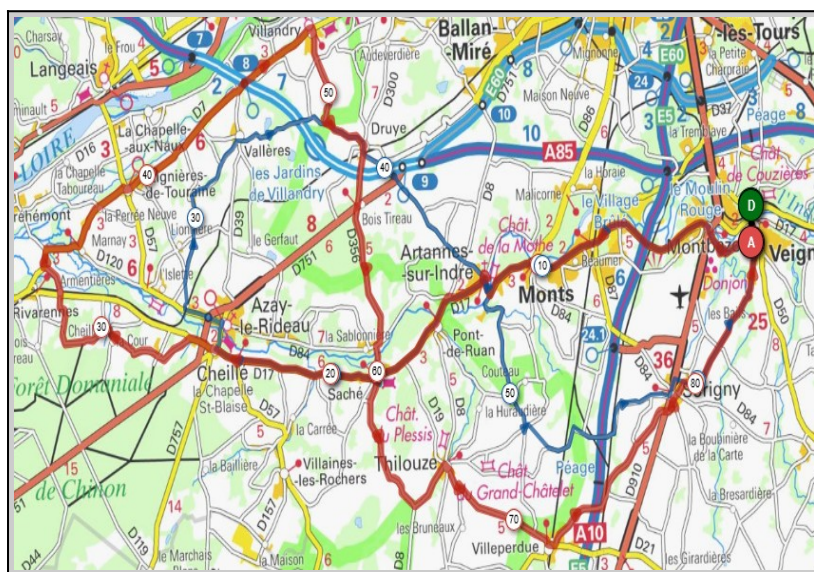

Liens openrunner :

- Parcours bleu : <https://www.openrunner.com/r/11118753>
- Parcours rouge : <https://www.openrunner.com/r/11118709>

Union Cyclotouriste de Veigné

Calendrier des Parcours pour le mois de : **Juin**

Mercredi 15 Juin - Départ- 14h00

Le Liège	Céré-la-Ronde
Parcours A	Parcours B
68 km	82 km
365 m	630 m
Veigné	Veigné
Cormery	Cormery
Azay/Indre	Azay/Indre
Chédigny	Chédigny
Le Liège	Le Liège
Luzillé	Céré-la-Ronde
Cigogné	Epeigné les Bois
Cormery	Cormery
Esvres/Indre	Cormery
Veigné	Veigné

Liens openrunner :

- Parcours bleu : <https://www.openrunner.com/r/14785253>
- Parcours rouge : <https://www.openrunner.com/r/14785195>

Dimanche 19 Juin - Départ 08h30

19 Juin. Concentration annuelle de cyclos organisée par l'UCT À Candès ST. Martin

Azay le Rideau Lignères de touraine	
Parcours A	Parcours B
67km	85km
320m	617m
Veigné	Veigné
Montbazou	Artannes/Indre
Artannes/Indre	Saché
Saché	Azay le Rideau
Azay le Rideau	Lignères
Vallères	Villandry
Druey	Thilouze
Artannes/Indre	Villeperdue
Sorigny	Sorigny
Veigné	Veigné