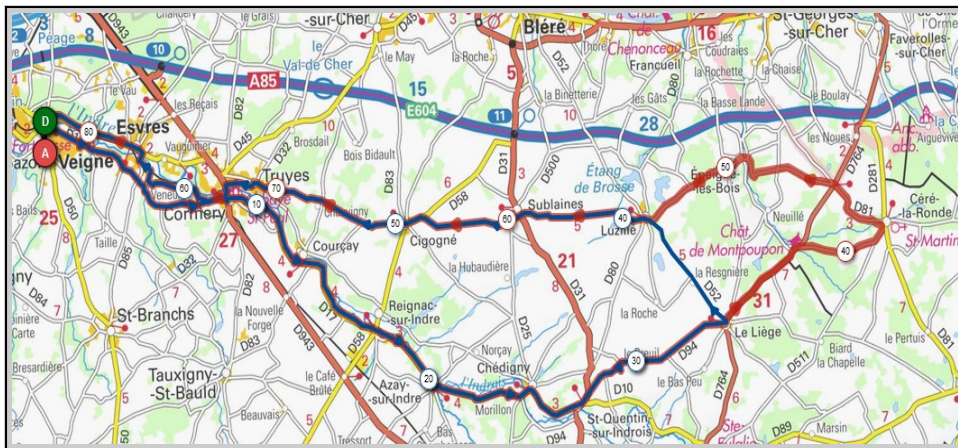

Liens openrunner :

- Parcours bleu : <https://www.openrunner.com/r/11118753>
- Parcours rouge : <https://www.openrunner.com/r/11118709>

Union Cyclotouriste de Veigné

Calendrier des Parcours pour le mois de : **Juin**

Mercredi 15 Juin - Départ- 14h00

Le Liège	Céré-la-Ronde
Parcours A	Parcours B
68 km	82 km
365 m	630 m
Veigné	Veigné
Cormery	Cormery
Azay/Indre	Azay/Indre
Chédigny	Chédigny
Le Liège	Le Liège
Luzillé	Céré-la-Ronde
Cigogné	Epeigné les Bois
Cormery	Cormery
Esvres/Indre	Cormery
Veigné	Veigné

Liens openrunner :

- Parcours bleu : <https://www.openrunner.com/r/14785253>
- Parcours rouge : <https://www.openrunner.com/r/14785195>

Dimanche 19 Juin - Départ 08h30

19 Juin. Concentration annuelle de cyclos organisée par l'UCT À Candès ST. Martin