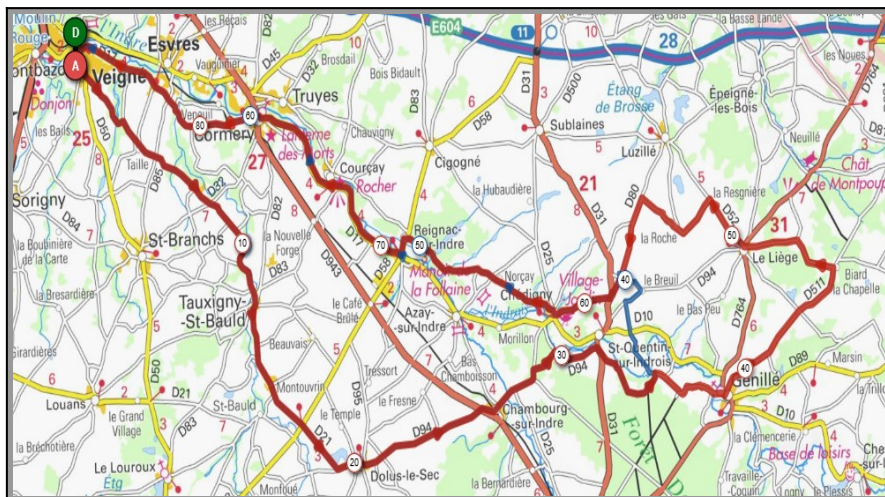

Grandlay	La Binetterie
Parcours A	Parcours B
61km	72km
283m	329m
Veigné	Veigné
St.Avertin	St.Avertin
Veretz	Veretz
Azay/Cher	Azay/Cher
Nitray	Bléré
Grandlay	La Binetterie
Cigogné	Sublaines
Courçay	Azay/Indre
Tauxigny	Tauxigny
Veigné	Veigné

Liens openrunner :

- Parcours bleu : <https://www.openrunner.com/r/12012373>
- Parcours rouge : <https://www.openrunner.com/r/12012502>

Union Cyclotouriste de Veigné

Calendrier des Parcours pour le mois de : Juin

Mercredi 29 Juin - Départ 14h00

La Coué	Biard la Chapelle
Parcours A	Parcours B
68km	86km
325m	672m
Veigné	Veigné
Tauxigny	Tauxigny
Dolus	Dolus le Sec
Chambourg	Chambourg
La Coué	Genillé
Bordebure	Biard la Chapelle
Chédigny	Chédigny
Reignac	Reignac
Cormery	Cormery
Veigné	Veigné