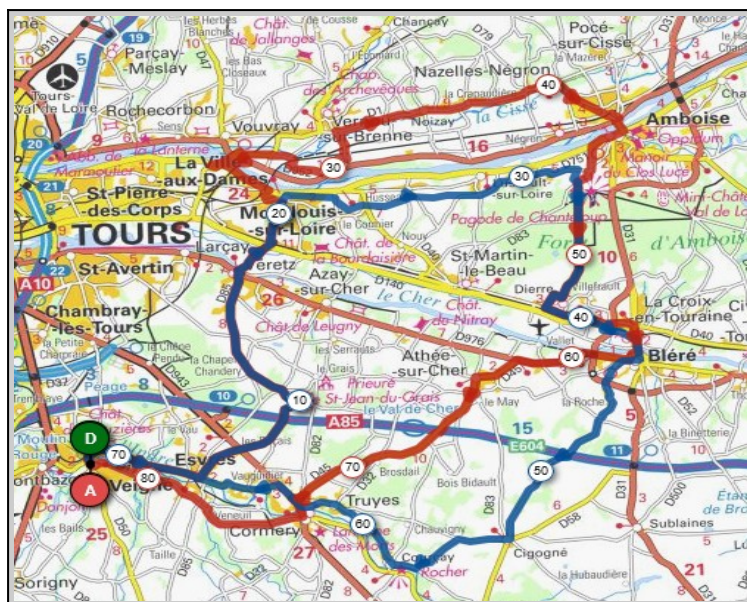

Mercredi 01 Juin - Départ 14h00

Noyant/St Maure **Maillé/St Avant**

Parcours A	Parcours B
66km	83km
338m	542m
Veigné	Veigné
Sorigny	Sorigny
Villeperdue	St.Epain
St.Epain	Noyant de Touraine
Noyant de Touraine	Maillé
Ste Maure	Marcé/Esves
Louans	Bournan
La Barrière	Bossée
les près Joulin	Louans
Veigné	Veigné

Bossé	Mouzay
Parcours A	Parcours B
59km	76km
188m	429m
Veigné	Veigné
Tauxigny	Tauxigny
St.Bauld	Dolus le Sec
Manthelan	Chanceaux
Bossée	Mouzay
Louans	Vou
St.Branches	Bossée
La Quintaine	Louans
Esvres/Indre	St.Branches
Veigné	Veigné

Liens openrunner :

- Parcours bleu : <https://www.openrunner.com/r/11473427>
- Parcours rouge : <https://www.openrunner.com/r/11107859>

Union Cyclotouriste de Veigné

Calendrier des Parcours pour le mois de : **Juin**

Mercredi 08 Juin - Départ 14h00

Bléré	Nazelles/Négron
Parcours A	Parcours B
71km	82km
472m	359m
Veigné	Veigné
Esvres/Indre	Veretz
Veretz	Montlouis
Montlouis	Vernou
Lussault/Loire	Nazelles/Négron
Dierre	Amboise
Bléré	Dierre
Cigogné	Bléré
Couçay	Truyes
Veigné	Veigné