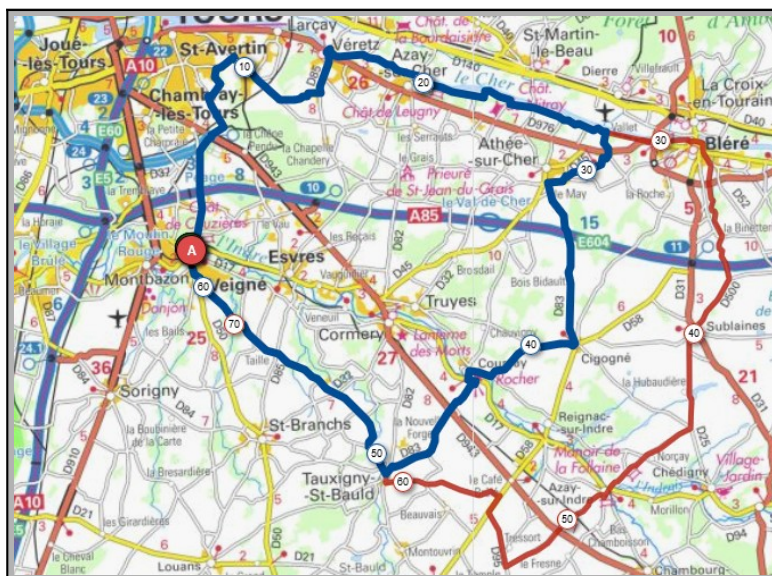

Mercredi 01 Juin - Départ 14h00

Noyant/St Maure **Maillé/St Avant**

Parcours A	Parcours B
66km	83km
338m	542m
Veigné	Veigné
Sorigny	Sorigny
Villeperdue	St.Epain
St.Epain	Noyant de Touraine
Noyant de Touraine	Maillé
Ste Maure	Marcé/Esves
Louans	Bournan
La Barrière	Bossée
les près Joulin	Louans
Veigné	Veigné

Mercredi 22 Juin - Départ 14h00

Luzigné/Chédigny Luzillé/Chambourg

Parcours A	Parcours B
68km	88km
439m	507m
Veigné	Veigné
Esvres/Indre	Esvres/Indre
Athé/Cher	Athé/Cher
La Feuillerie	Luzillé
Luzillé	Chédigny
Chédigné	Chambourg/Indre
Reignac/Indre	Dolus le Sec
Tauxigny	Manthelan
La Brosse	Louans
Veigné	Veigné

Liens openrunner :

- Parcours bleu : <https://www.openrunner.com/r/11313072>
- Parcours rouge : <https://www.openrunner.com/r/11468362>

Dimanche 26 Juin - Départ 08h30

Le 26 Juin : Challenge du Centre à ST. Aignan (41)

Grandlay	La Binetterie
Parcours A	Parcours B
61km	72km
283m	329m
Veigné	Veigné
St.Avertin	St.Avertin
Veretz	Veretz
Azay/Cher	Azay/Cher
Nitray	Bléré
Grandlay	La Binetterie
Cigogné	Sublaines
Courçay	Azay/Indre
Tauxigny	Tauxigny
Veigné	Veigné