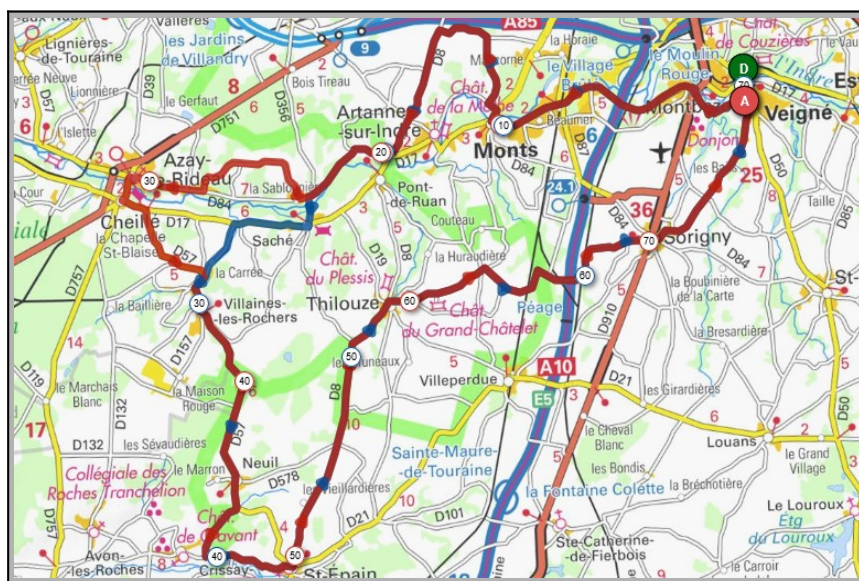

Liens openrunner :

- Parcours bleu : <https://www.openrunner.com/r/11118753>
- Parcours rouge : <https://www.openrunner.com/r/11118709>