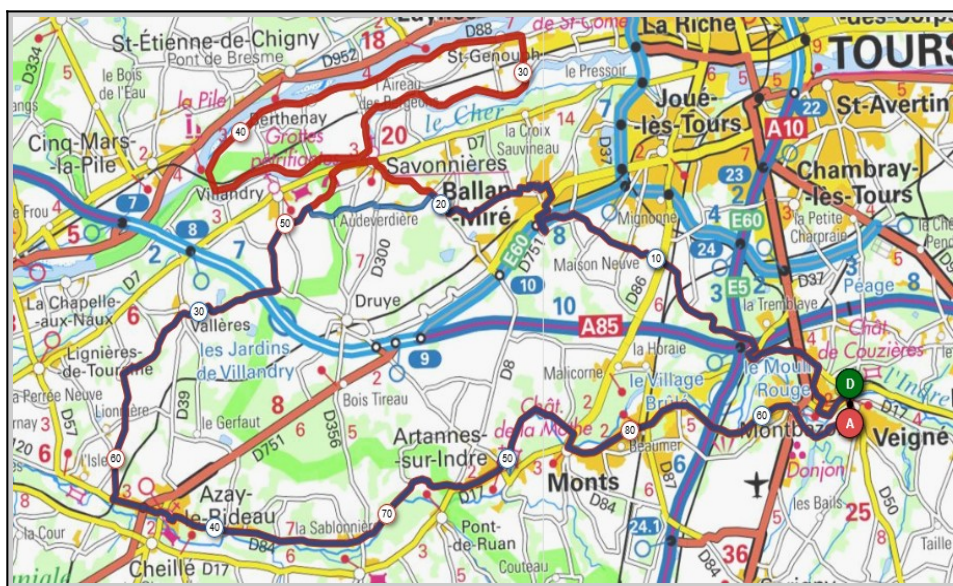

Liens openrunner :

- Parcours bleu : <https://www.openrunner.com/r/11811325>
- Parcours rouge : <https://www.openrunner.com/r/11809459>

Mercredi 13 Juillet - Départ 14h00

St Maure les Coteaux	Marcé/Esves
Parcours A	Parcours B
69 km	82 km
258m	478m
Veigné	Veigné
Louans	Louans
Le Grand Village	Bossé
Le Louroux	Bournan
Les Coteaux	Marcé/Esves
St. Maure	Maillé
St. Epain	St. Epain
Villeperdue	Villeperdue
Sorigny	Sorigny
Veigné	Veigné

Liens openrunner :

- Parcours bleu : <https://www.openrunner.com/r/11820217>
- Parcours rouge : <https://www.openrunner.com/r/11820437>

Union Cyclotouriste de Veigné

Calendrier des Parcours pour le mois de : **Juillet**

Dimanche 17 Juillet - Départ 08h30

Evasion en Touraine côté Sud à Loches (CD)

Manthelan	Bossé
Parcours A	Parcours B
68 km	80 km
290m	379m
Veigné	Veigné
Sorigny	Sorigny
Louans	Villeperdue
Manthelan	Bossé
La Thibaudière	Manthelan
Dolus le Sec	Dolus le Sec
Chambourg/Indre	Azay/Indre
Azay/Indre	Courçay
Cormery	Cormery
Veigné	Veigné

Liens openrunner :

- Parcours bleu : <https://www.openrunner.com/r/11820873>
- Parcours rouge : <https://www.openrunner.com/r/11821437>

Mercredi 20 Juillet - Départ 14h00

Azay le Rideau	Bec-du-Cher
Parcours A	Parcours B
64 km	88 km
320m	407m
Veigné	Veigné
La Tortinière	Ballan-Miré
Ballan-Miré	Savonnières
Villandry	St.Genouph
Vallères	Berthenay
Azay le Rideau	Bec-du-Cher
Artannes /Indre	Vilandry
Monts	Azay le Rideau
Montbazou	Monts
Veigné	Veigné