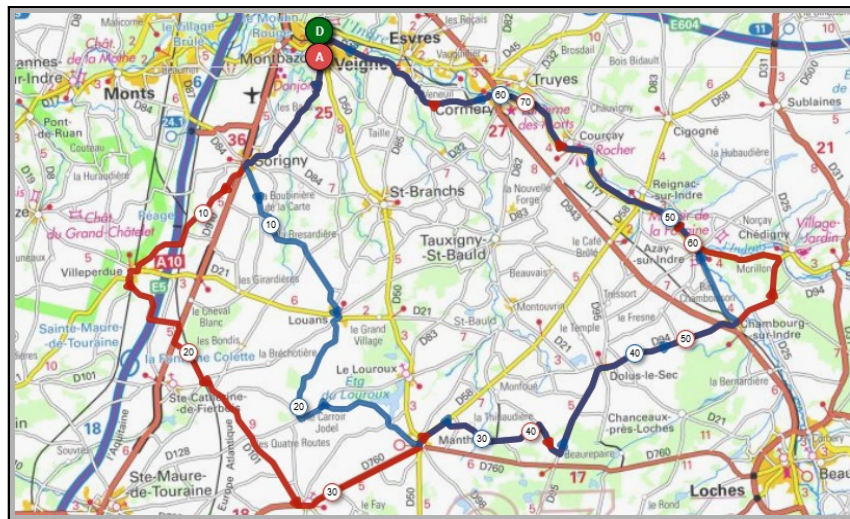

Liens openrunner :

- Parcours bleu : <https://www.openrunner.com/r/11811325>
- Parcours rouge : <https://www.openrunner.com/r/11809459>

Mercredi 13 Juillet - Départ 14h00

St Maure les Coteaux	Marcé/Esves
Parcours A	Parcours B
69 km	82 km
258m	478m
Veigné	Veigné
Louans	Louans
Le Grand Village	Bossé
Le Louroux	Bournan
Les Coteaux	Marcé/Esves
St. Maure	Maillé
St. Epain	St. Epain
Villeperdue	Villeperdue
Sorigny	Sorigny
Veigné	Veigné

Liens openrunner :

- Parcours bleu : <https://www.openrunner.com/r/11820217>
- Parcours rouge : <https://www.openrunner.com/r/11820437>

Union Cyclotouriste de Veigné

Calendrier des Parcours pour le mois de : **Juillet**

Dimanche 17 Juillet - Départ 08h30

Evasion en Touraine côté Sud à Loches (CD)

Manthelan	Bossé
Parcours A	Parcours B
68 km	80 km
290m	379m
Veigné	Veigné
Sorigny	Sorigny
Louans	Villeperdue
Manthelan	Bossé
La Thibaudière	Manthelan
Dolus le Sec	Dolus le Sec
Chambourg/Indre	Azay/Indre
Azay/Indre	Courçay
Cormery	Cormery
Veigné	Veigné

Liens openrunner :

- Parcours bleu : <https://www.openrunner.com/r/11820873>
- Parcours rouge : <https://www.openrunner.com/r/11821437>

Mercredi 20 Juillet - Départ 14h00

Azay le Rideau	Bec-du-Cher
Parcours A	Parcours B
64 km	88 km
320m	407m
Veigné	Veigné
La Tortinière	Ballan-Miré
Ballan-Miré	Savonnières
Villandry	St.Genouph
Vallères	Berthenay
Azay le Rideau	Bec-du-Cher
Artannes /Indre	Vilandry
Monts	Azay le Rideau
Montbazou	Monts
Veigné	Veigné