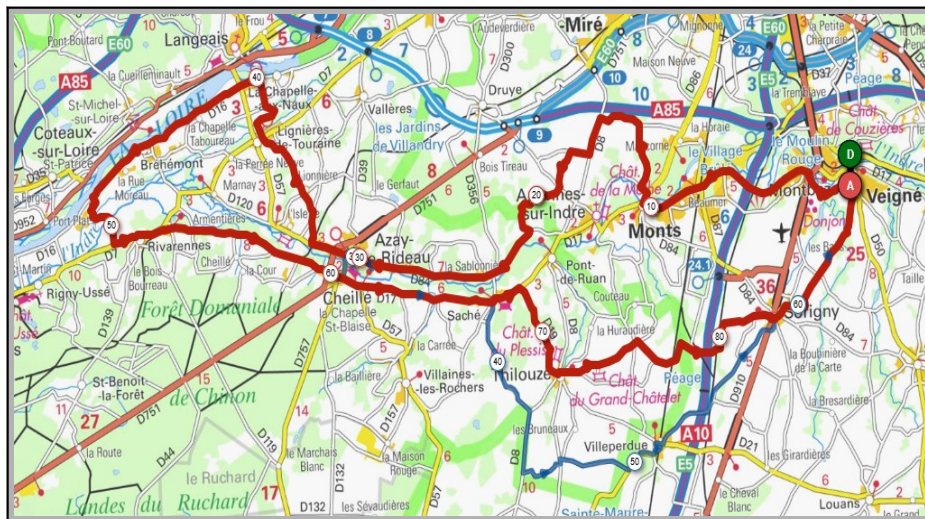

Liens openrunner :

- Parcours bleu : <https://www.openrunner.com/r/11805038>
- Parcours rouge : <https://www.openrunner.com/r/11804839>

Union Cyclotouriste de Veigné

Calendrier des Parcours pour le mois de : **Juillet**

Dimanche 10 Juillet - Départ 08h30

Dimanche 10 juillet : C.C. 36 LE LEVROUX

Cheillé	Bréhémont les Bourdes
Parcours A	Parcours B
66 km	89 km
413m	565m
Veigné	Veigné
Montbazou	Monts
Monts	Azay le Rideau
Azay le Rideau	La Chapelle aux Naux
Cheillé	Bréhémont
Saché	Rivarennnes
La Bodinière	Saché
Villeperdue	Thilouze
Sorigny	Sorigny
Veigné	Veigné

Liens openrunner :

- Parcours bleu : <https://www.openrunner.com/r/11811325>
- Parcours rouge : <https://www.openrunner.com/r/11809459>

Mercredi 13 Juillet - Départ 14h00

St Maure les Coteaux	Marcé/Esves
Parcours A	Parcours B
69 km	82 km
258m	478m
Veigné	Veigné
Louans	Louans
Le Grand Village	Bossé
Le Louroux	Bournan
Les Coteaux	Marcé/Esves
St. Maure	Maillé
St. Epain	St. Epain
Villeperdue	Villeperdue
Sorigny	Sorigny
Veigné	Veigné

Dimanche 17 Juillet - Départ 08h30

Evasion en Touraine côté Sud à Loches (CD)

Manthelan	Bossé
Parcours A	Parcours B
68 km	80 km
290m	379m
Veigné	Veigné
Sorigny	Sorigny
Louans	Villeperdue
Manthelan	Bossé
La Thibaudière	Manthelan
Dolus le Sec	Dolus le Sec
Chambourg/Indre	Azay/Indre
Azay/Indre	Courçay
Cormery	Cormery
Veigné	Veigné