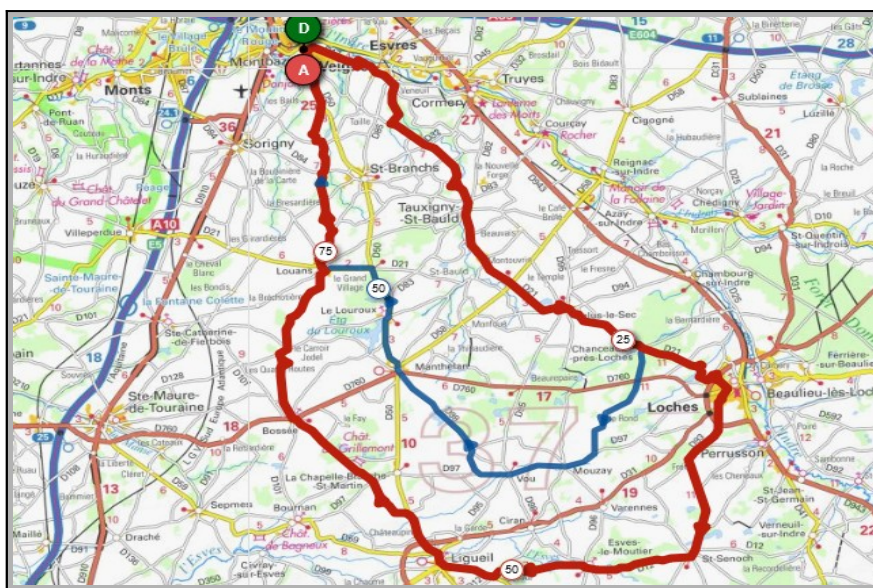

Union Cyclotouriste de Veigné

Calendrier des Parcours pour le mois de : **Juillet**

Dimanche 03 Juillet - Départ 08h30

Crouzilles	Rilly/Vienne
Parcours A	Parcours B
69 km	88 km
495m	554m
Veigné	Veigné
Sorigny	Sorigny
Villeperdue	Villeperdue
St Epain	St. Epain
Crouzilles	Pouzay
Crissay/Manse	Rilly/Vienne
Neuil	L'Ile Bouchard
Thilouze	Thilouze
Artannes/Indre	Artannes/Indre
Veigné	Veigné

Liens openrunner :

- Parcours bleu : <https://www.openrunner.com/r/11798619>
- Parcours rouge : <https://www.openrunner.com/r/11775986>

Mercredi 06 Juillet - Départ 14h00

Mouzay	Loches/St Senoch
Parcours A	Parcours B
66 km	87 km
376m	543m
Veigné	Veigné
Tauxigny	Tauxigny
Dolus le Sec	Dolus le Sec
Chanceaux	Loches
Mouzay	St Senoch
Vou	Esves le Moutier
Manthelan	Ligueil
Le Louroux	Bossé
Louans	Louans
Veigné	Veigné

Liens openrunner :

- Parcours bleu : <https://www.openrunner.com/r/11811325>
- Parcours rouge : <https://www.openrunner.com/r/11809459>

Mercredi 13 Juillet - Départ 14h00

St Maure les Coteaux	Marcé/Esves
Parcours A	Parcours B
69 km	82 km
258m	478m
Veigné	Veigné
Louans	Louans
Le Grand Village	Bossé
Le Louroux	Bournan
Les Coteaux	Marcé/Esves
St. Maure	Maillé
St. Epain	St. Epain
Villeperdue	Villeperdue
Sorigny	Sorigny
Veigné	Veigné

Dimanche 17 Juillet - Départ 08h30

Evasion en Touraine côté Sud à Loches (CD)

Manthelan	Bossé
Parcours A	Parcours B
68 km	80 km
290m	379m
Veigné	Veigné
Sorigny	Sorigny
Louans	Villeperdue
Manthelan	Bossé
La Thibaudière	Manthelan
Dolus le Sec	Dolus le Sec
Chambourg/Indre	Azay/Indre
Azay/Indre	Courçay
Cormery	Cormery
Veigné	Veigné