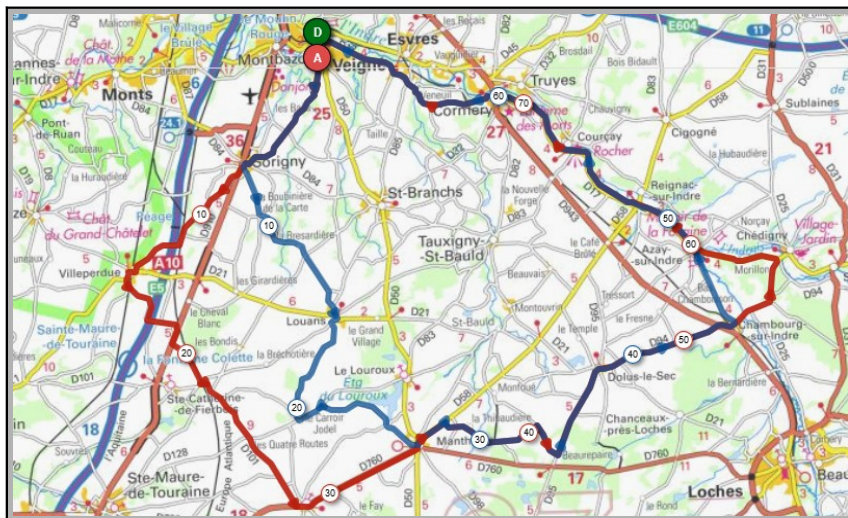

Liens openrunner :

- Parcours bleu : <https://www.openrunner.com/r/11820217>
- Parcours rouge : <https://www.openrunner.com/r/11820437>

# Union Cyclotouriste de Veigné

Calendrier des Parcours pour le mois de : **Septembre**

**Dimanche 18 Septembre - Départ 08h30**

**Sur la trace des biches Cérelles  
La Ducale Club Luyne (CD)**

Manthelan	Bossé
Parcours A	Parcours B
68 km	80 km
290m	379m
Veigné	Veigné
Sorigny	Sorigny
Louans	Villeperdue
Manthelan	Bossé
La Thibaudière	Manthelan
Dolus le Sec	Dolus le Sec
Chambourg/Indre	Azay/Indre
Azay/Indre	Courçay
Cormery	Cormery
Veigné	Veigné

**Liens openrunner :**  
 - Parcours bleu : <https://www.openrunner.com/r/11820873>  
 - Parcours rouge : <https://www.openrunner.com/r/11821437>

**Mercredi 21 Septembre - Départ 14h00**

Chambourg/Indre **Loches le grand Vau**

Parcours A	Parcours B
62 km	72 km
367m	444m
Veigné	Veigné
Cormery	Cormery
Courçay	Reignac/Indre
Reignac/Indre	Azay/Indre
Azay/Indre	Chambourg/Indre
Chambourg/Indre	Loches le Grand Vau
Dolus le Sec	Chanceaux Près Loches
St.Bauld	St.Bauld
St.Branches	St.Branches
Veigné	Veigné