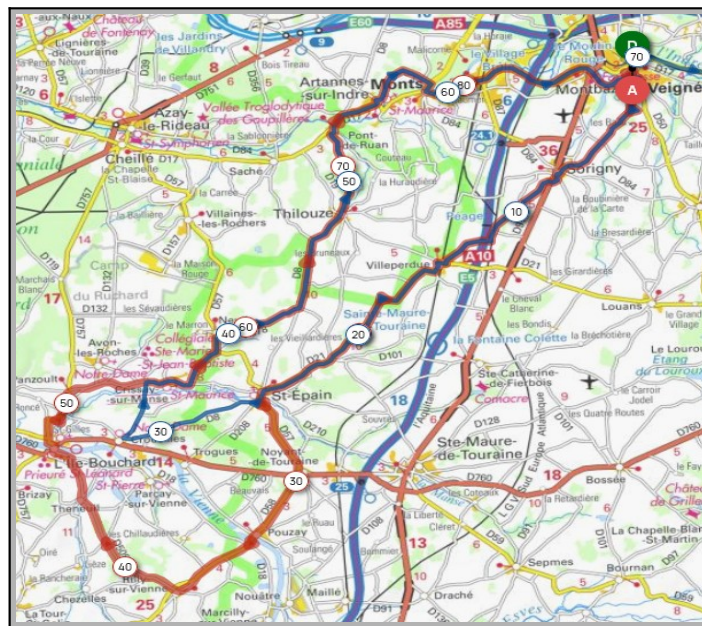

# Union Cyclotouriste de Veigné

Calendrier des Parcours pour le mois de : **Septembre**

**Dimanche 04 Septembre - Départ 08h30**

**Dimanche 04/09 C.C. 18 à Marseille-lès-Aubigny**

Crouzilles	Rilly/Vienne
<b>Parcours A</b>	<b>Parcours B</b>
69 km	88 km
481m	654m
Veigné	Veigné
Sorigny	Sorigny
Villeperdue	Villeperdue
St Epain	St. Epain
Crouzilles	Pouzay
Crissay/Manse	Rilly/Vienne
Neuil	L'Ile Bouchard
Thilouze	Thilouze
Artannes/Indre	Artannes/Indre
Veigné	Veigné

Liens openrunner :

- Parcours bleu : <https://www.openrunner.com/r/15369561>
- Parcours rouge : <https://www.openrunner.com/r/15369541>

**Mercredi 07 Septembre - Départ 14h00**

La sucrerie	Chançay
<b>Parcours A</b>	<b>Parcours B</b>
62 km	79 km
439m	413m
Veigné	Veigné
Esvres/Indre	Veretz
Veretz	Montlouis/Loire
Montlouis/Loire	Vernou/Brenne
Lussault/Loire	Chançay
La Sucrerie	Nazelles Négron
St Martin le Beau	Amboise
Truyes	St Martin le Beau
Cormery	Cormery
Veigné	Veigné

Liens openrunner :

- Parcours bleu : <https://www.openrunner.com/r/14397697>
- Parcours rouge : <https://www.openrunner.com/r/14397335>

Liens openrunner :

- Parcours bleu : <https://www.openrunner.com/r/11811325>
- Parcours rouge : <https://www.openrunner.com/r/13628077>

**Mercredi 14 Septembre - Départ 14h00**

St Maure les Coteaux	Marcé/Esves
<b>Parcours A</b>	<b>Parcours B</b>
69 km	82 km
258m	478m
Veigné	Veigné
Louans	Louans
Le Grand Village	Bossé
Le Louroux	Bournan
Les Coteaux	Marcé/Esves
St. Maure	Maillé
St. Epain	St. Epain
Villeperdue	Villeperdue
Sorigny	Sorigny
Veigné	Veigné