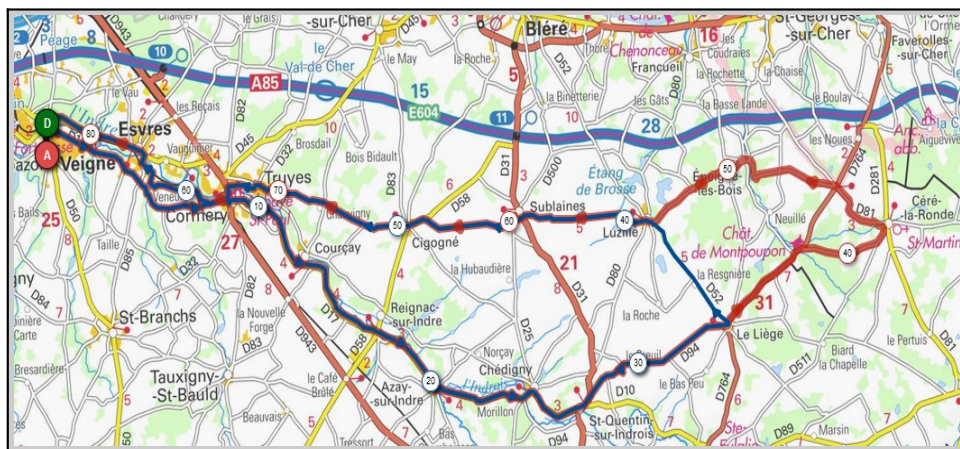

# Union Cyclotouriste de Veigné

Calendrier des Parcours pour le mois de : **Septembre**

**Dimanche 25 Septembre - Départ 08h30**

St.Epain/le Cossier **Montet**

**Richelieu (CD): Marche, VTT, Route**

Parcours A	Parcours B
62 km	73 km
308m	514m
Veigné	Veigné
Montbazon	Montbazon
Monts	Monts
Artannes/Indre	Thilouze
Pont de Ruan	Neuil
St.Epain	Montet
Le Cossier	St.Epain
Villeperdue	Villeperdue
Sorigny	Sorigny
Veigné	Veigné

Liens openrunner :

- Parcours bleu : <https://www.openrunner.com/r/11734361>
- Parcours rouge : <https://www.openrunner.com/r/11775978>

**Mercredi 28 Septembre - Départ 14h00**

Le Liège **Céré-la-Ronde**

Parcours A **Parcours B**

68 km	82 km
365 m	630 m
Veigné	Veigné
Cormery	Cormery
Azay/Indre	Azay/Indre
Chédigny	Chédigny
Le Liège	Le Liège
Luzillé	Céré-la-Ronde
Cigogné	Epeigné les Bois
Cormery	Cormery
Esvres/Indre	Cormery
Veigné	Veigné

Liens openrunner :

- Parcours bleu : <https://www.openrunner.com/r/14785253>
- Parcours rouge : <https://www.openrunner.com/r/14785195>