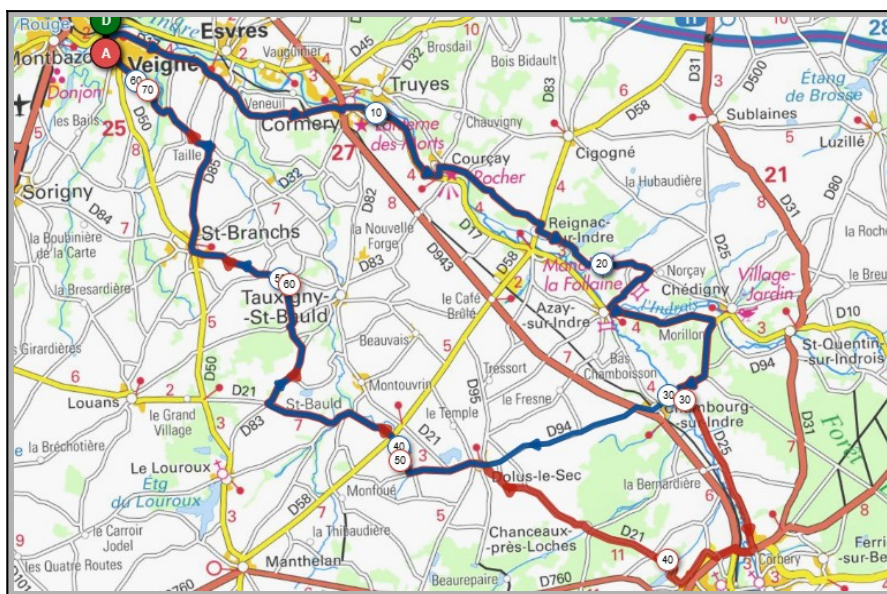

Liens openrunner :

- Parcours bleu : <https://www.openrunner.com/r/11820217>
- Parcours rouge : <https://www.openrunner.com/r/11820437>

# Union Cyclotouriste de Veigné

Calendrier des Parcours pour le mois de : **Septembre**

**Dimanche 18 Septembre - Départ 08h30**

**Sur la trace des biches Cérelles  
La Ducale Club Luyne (CD)**

Manthelan	Bossé
Parcours A	Parcours B
68 km	80 km
290m	379m
Veigné	Veigné
Sorigny	Sorigny
Louans	Villeperdue
Manthelan	Bossé
La Thibaudière	Manthelan
Dolus le Sec	Dolus le Sec
Chambourg/Indre	Azay/Indre
Azay/Indre	Courçay
Cormery	Cormery
Veigné	Veigné

**Liens openrunner :**  
 - Parcours bleu : <https://www.openrunner.com/r/11820873>  
 - Parcours rouge : <https://www.openrunner.com/r/11821437>

**Mercredi 21 Septembre - Départ 14h00**

Chambourg/Indre **Loches le grand Vau**

Parcours A	Parcours B
62 km	72 km
367m	444m
Veigné	Veigné
Cormery	Cormery
Courçay	Reignac/Indre
Reignac/Indre	Azay/Indre
Azay/Indre	Chambourg/Indre
Chambourg/Indre	Loches le Grand Vau
Dolus le Sec	Chanceaux Près Loches
St.Bauld	St.Bauld
St.Branches	St.Branches
Veigné	Veigné