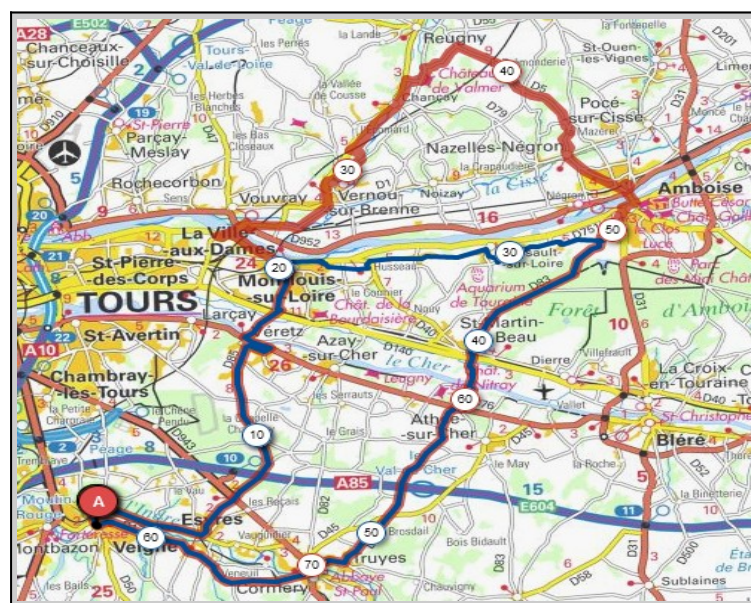

# Union Cyclotouriste de Veigné

Calendrier des Parcours pour le mois de : **Septembre**

**Dimanche 04 Septembre - Départ 08h30**

**Dimanche 04/09 C.C. 18 à Marseille-lès-Aubigny**

Crouzilles	Rilly/Vienne
<b>Parcours A</b>	<b>Parcours B</b>
69 km	88 km
481m	654m
Veigné	Veigné
Sorigny	Sorigny
Villeperdue	Villeperdue
St Epain	St. Epain
Crouzilles	Pouzay
Crissay/Manse	Rilly/Vienne
Neuil	L'Ile Bouchard
Thilouze	Thilouze
Artannes/Indre	Artannes/Indre
Veigné	Veigné

Liens openrunner :

- Parcours bleu : <https://www.openrunner.com/r/15369561>
- Parcours rouge : <https://www.openrunner.com/r/15369541>

**Mercredi 07 Septembre - Départ 14h00**

La sucrerie	Chançay
<b>Parcours A</b>	<b>Parcours B</b>
62 km	79 km
439m	413m
Veigné	Veigné
Esvres/Indre	Veretz
Veretz	Montlouis/Loire
Montlouis/Loire	Vernou/Brenne
Lussault/Loire	Chançay
La Sucrerie	Nazelles Négron
St Martin le Beau	Amboise
Truyes	St Martin le Beau
Cormery	Cormery
Veigné	Veigné

Liens openrunner :

- Parcours bleu : <https://www.openrunner.com/r/14397697>
- Parcours rouge : <https://www.openrunner.com/r/14397335>

Liens openrunner :

- Parcours bleu : <https://www.openrunner.com/r/11811325>
- Parcours rouge : <https://www.openrunner.com/r/13628077>

**Mercredi 14 Septembre - Départ 14h00**

St Maure les Coteaux	Marcé/Esves
<b>Parcours A</b>	<b>Parcours B</b>
69 km	82 km
258m	478m
Veigné	Veigné
Louans	Louans
Le Grand Village	Bossé
Le Louroux	Bournan
Les Coteaux	Marcé/Esves
St. Maure	Maillé
St. Epain	St. Epain
Villeperdue	Villeperdue
Sorigny	Sorigny
Veigné	Veigné