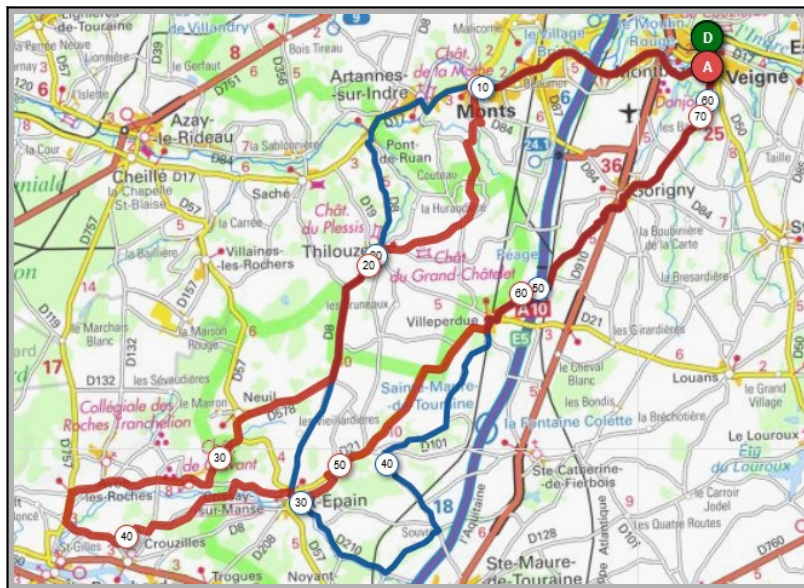

**Liens openrunner :**  
 - Parcours bleu : <https://www.openrunner.com/r/12747462>  
 - Parcours rouge : <https://www.openrunner.com/r/12747389>

# Union Cyclotouriste de Veigné

Calendrier des Parcours pour le mois de : **Septembre**

**Dimanche 25 Septembre - Départ 08h30**

St.Epain/le Cossier **Montet**

**Richelieu (CD): Marche, VTT, Route**

Parcours A	Parcours B
62 km	73 km
308m	514m
Veigné	Veigné
Montbazon	Montbazon
Monts	Monts
Artannes/Indre	Thilouze
Pont de Ruan	Neuil
St.Epain	Montet
Le Cossier	St.Epain
Villeperdue	Villeperdue
Sorigny	Sorigny
Veigné	Veigné

Liens openrunner :

- Parcours bleu : <https://www.openrunner.com/r/11734361>
- Parcours rouge : <https://www.openrunner.com/r/11775978>

**Mercredi 28 Septembre - Départ 14h00**

Le Liège **Céré-la-Ronde**

Parcours A **Parcours B**

68 km	82 km
365 m	630 m
Veigné	Veigné
Cormery	Cormery
Azay/Indre	Azay/Indre
Chédigny	Chédigny
Le Liège	Le Liège
Luzillé	Céré-la-Ronde
Cigogné	Epeigné les Bois
Cormery	Cormery
Esvres/Indre	Cormery
Veigné	Veigné