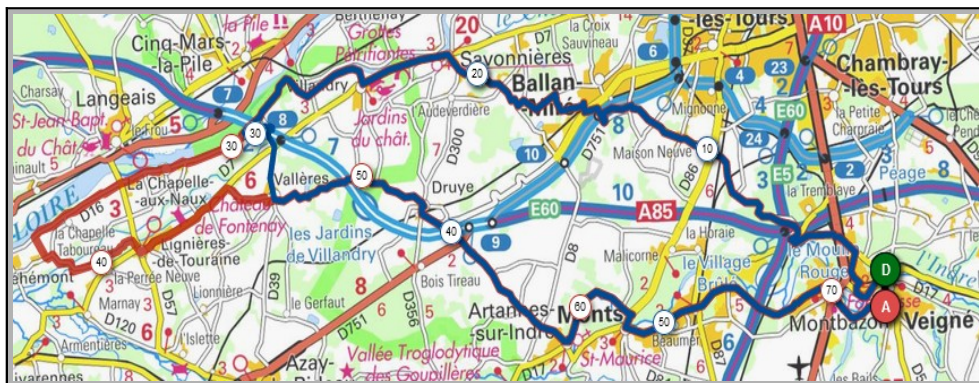

Veigné

Veigné

Savonnières

Savonnières

Villandry

Villandry

Bec du Cher

La Chapelle Aux Naux

Peau de Loup

La Chapelle Taboureau

Vallères

Lignères

Artannes/Indre

Vallères

Monts

Artannes/Indre

Montbazou

Montbazou

Veigné

Veigné

Liens openrunner :

- Parcours bleu : <https://www.openrunner.com/r/13854768>

- Parcours rouge : <https://www.openrunner.com/r/13854682>

La citation du mois