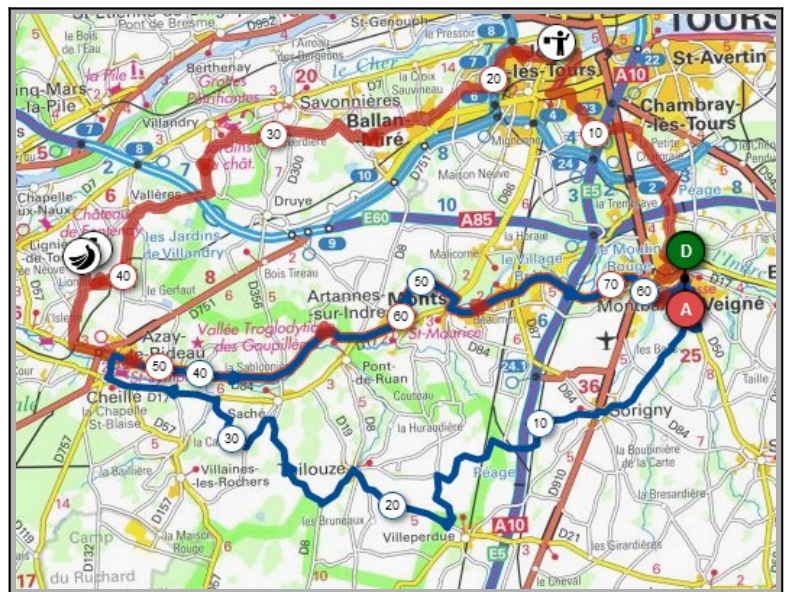

Mercredi 09 Mars - Départ 14h00

Thoré	Chenonceaux
Parcours A	Parcours B
59km	69km
276m	322m
Veigné	Veigné
Esvres/Indre	Esvres/Indre
Bois de l'Abbé	Grandlay
Grandlay	Chenonceaux
Thoré	Civray de Touraine
Bléré	La Croix en Touraine
Chandon	Bléré
Le Grais	Chandon
Esvres/Indre	Esvres/Indre
Veigné	Veigné

Liens openrunner :

- Parcours bleu : <https://www.openrunner.com/r/13863486>
- Parcours rouge : <https://www.openrunner.com/r/13863394>

Dimanche - (Parcours Bleu)Départ 09h00

13 Mars - (Parcours Rouge)Départ 08h30

UCT Brevet 50kms / Départ de la Gloriette
Le parcours rouge donne la possibilité d'y participer

La Neuraie	La Gloriette
Parcours A	Parcours B
62km	73km
405m	397m
Veigné	Veigné
Sorigny	La Gloriette
Thilouze	Joué les Tours
La Neuraie	Ballan-Miré
Cheillé	Vallères
Azay le Rideau	La Giberdière
Artannes/Indre	Azay le Rideau
Monts	Artannes/Indre
Montbazou	Montbazou
Veigné	Veigné

Mercredi 30 Mars - Départ 14h00

Peau de Loup La Chapelle Taboureau

Parcours A

Parcours B

59km

72km

280m

372m