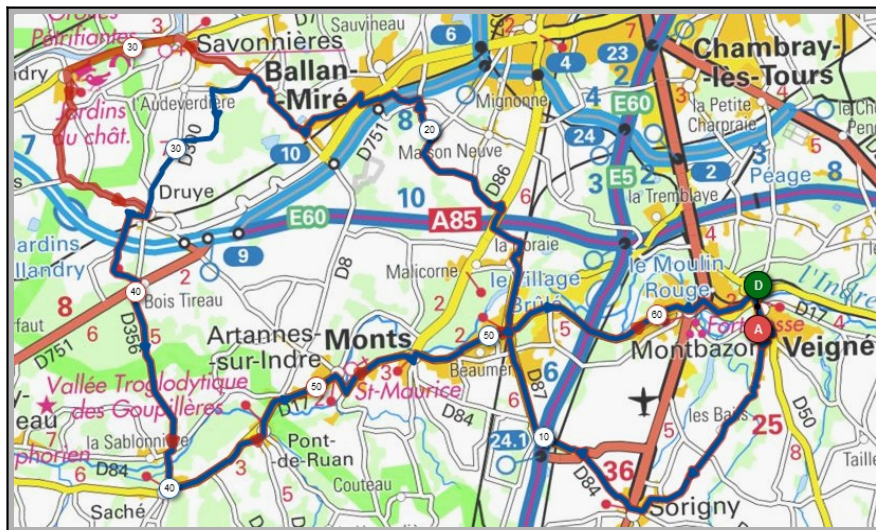

Union Cyclotouriste de Veigné

Calendrier des Parcours pour le mois de : Mars

Mercredi 02 Mars - Départ 14h00

L'Oucherie	Villandry
Parcours A	Parcours B
58km	68km
277m	422m
Veigné	Veigné
Montbazon	Montbazon
Monts	Monts
L'Oucherie	Savonnières
Saché	Villandry
Pont de Ruan	Druyes
Artannes/Indre	Pont de Ruan
Monts	Artannes/Indre
Sorigny	Sorigny
Veigné	Veigné

Liens openrunner :

- Parcours bleu : <https://www.openrunner.com/r/13963423>
- Parcours rouge : <https://www.openrunner.com/r/13960109>

Dimanche 06 Mars - Départ 09h00

Rencontres de printemps - Salle Raimbault - Veretz
Arrêt prévu à Veretz sur les 2 parcours.

St Jean du Grais	Brosdail
Parcours A	Parcours B
58km	68km
337m	282m
Veigné	Veigné
St Avertin	St Avertin
Larçay	Larçay
Veretz	Veretz
St Jean du Grais	Brosdail
Cormery	Cormery
St.Branches	Tauxigny
Les Prés Joulin	Louans
Le Noyer de la porte	Sorigny
Veigné	Veigné