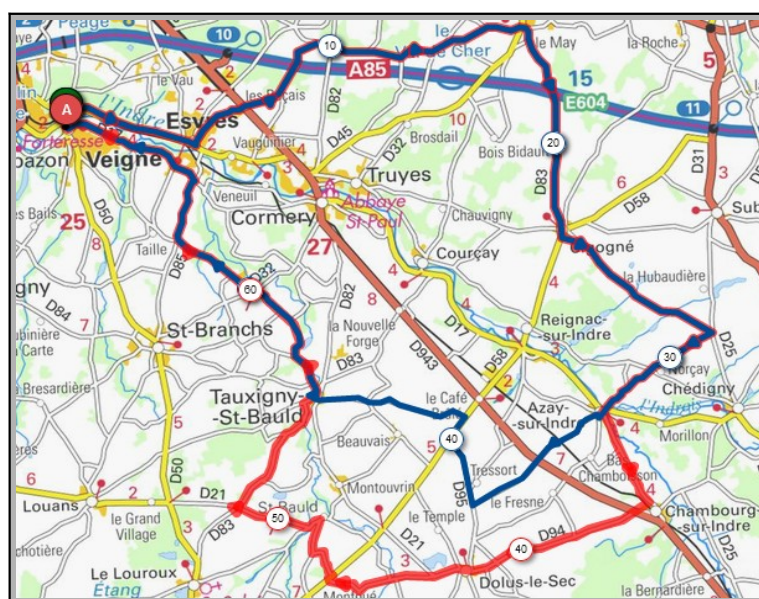

UCT Brevet 50kms / Départ de la Gloriette
Le parcours rouge donne la possibilité d'y participer

La Neuraie	La Gloriette
Parcours A	Parcours B
62km	73km
405m	397m
Veigné	Veigné
Sorigny	La Gloriette
Thilouze	Joué les Tours
La Neuraie	Ballan-Miré
Cheillé	Vallères
Azay le Rideau	La Giberdière
Artannes/Indre	Azay le Rideau
Monts	Artannes/Indre
Montbazou	Montbazou
Veigné	Veigné

Mercredi 16 Mars - Départ 14h00

St Maure	Maillé
Parcours A	Parcours B
64km	74km
265m	318m
Veigné	Veigné
Sorigny	Sorigny
Villeperdue	Villeperdue
St Maure	St Maure
La Bosse	Maillé
La Liberté	Draché
Carroi de Louasses	Carroi de Louasses
Le Poirier Roux	Le Poirier Roux
Les Prés Joulin	Les Prés Joulin
Veigné	Veigné

Liens openrunner :

- Parcours bleu : <https://www.openrunner.com/r/12589853>
- Parcours rouge : <https://www.openrunner.com/r/12589750>

Dimanche 20 Mars - Départ 09h00

Azay/Indre	Dolus le Sec
Parcours A	Parcours B
59 km	69km
218m	411m
Veigné	Veigné
Esvres/Indre	Esvres/Indre
Forges	Forges
Le May	Le May
Cigogné	Cigogné
La Follaine	Chambourg/Ingre
Azay /Indre	Dolus le Sec
Le Temple	St Bauld
Tauxigny	Tauxigny
Veigné	Veigné