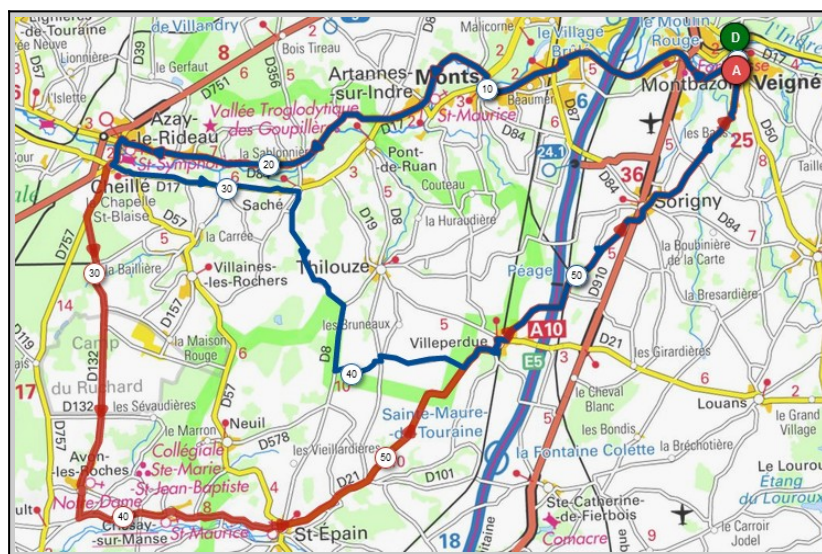

Liens openrunner :

- Parcours bleu : <https://www.openrunner.com/r/13862139>
- Parcours rouge : <https://www.openrunner.com/r/13862071>

Dimanche 27 Mars - Départ 09h00

Azay le Rideau **Avon les Roches**

Parcours A **Parcours B**

60km	70km
278m	438m
Veigné	Veigné
Montbazou	Monts
Monts	Azay le Rideau
Artannes/Indre	Cheillé
Azay le Rideau	Avon les Roches
Cheillé	Crissay/Manse
Saché	St.Epain
Villeperdue	Villeperdue
Sorigny	Sorigny
Veigné	Veigné