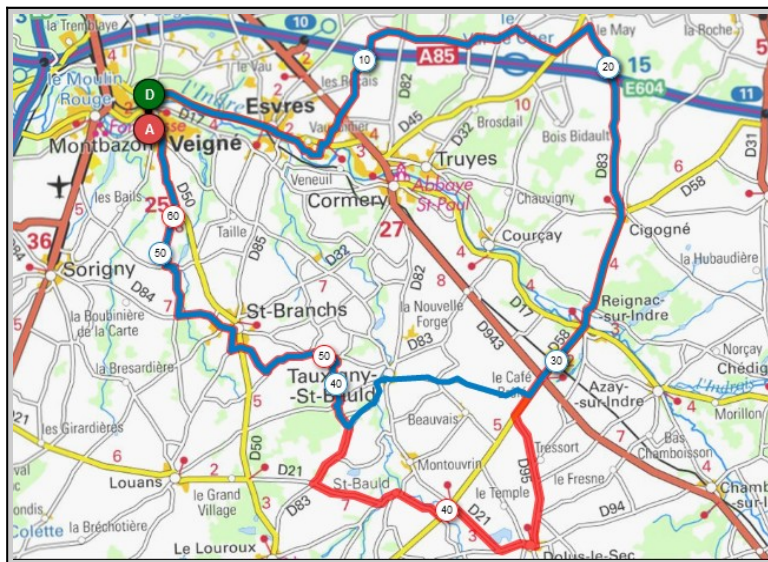

Union Cyclotouriste de Veigné

Calendrier des Parcours pour le mois de : Janvier

Dimanche 02 Janvier - Départ 09h00

Cigogné	Dolus le Sec
Parcours A	Parcours B
55 km	64 km
236m	312m
Veigné	Veigné
Esvres/Indre	Esvres/Indre
Les Granges Rouges	Les Granges Rouges
Athée/Cher	Athée/Cher
Cigogné	Cigogné
Reignac	Reignac/Indre
Le Temple	Dolus le Sec
Tauxigny	St.Bauld
St.Branches	St.Branches
Veigné	Veigné

Liens openrunner :

- Parcours bleu : <https://www.openrunner.com/r/14035016>
- Parcours rouge : <https://www.openrunner.com/r/14034953>

Mercredi 05 Janvier - Départ 14h00

La Lande	St.Maure de Touraine
Parcours A	Parcours B
51 km	60 km
184m	310m
Veigné	Veigné
Les Prés Joulin	Les Prés Joulin
Le Poirier Roux	Le Poirier Roux
Les Maisons Neuves	Les Maisons Neuves
Ste Catherine	La Grande Barangerai
La Lande	St.Maure de Touraine
Theillé	Theillé
Villeperdue	Villeperdue
Sorigny	Sorigny
Veigné	Veigné

Dimanche 09 Janvier - Départ 09h00

L'Oclinière Porte Ste Catherine

Parcours A	Parcours B
54 km	62 km
229m	270m
Veigné	Veigné
Louans	Louans
Les Bondis	Ste Catherine
L'Oclinière	Porte de Ste Catherine
Villeperdue	Villeperdue
Thilouze	Thilouze
Artannes/Indre	Artannes/Indre
Monts	Monts
Montbazou	Montbazou
Veigné	Veigné

Dimanche 23 Janvier - Départ 09h00

Belêtre	Vou
Parcours A	Parcours B
55 km	62 km
267m	363m
Veigné	Veigné
La Fontaine	Tauxigny
Tauxigny	La Croix d'Ouault
La Croix d'Ouault	Dolus le Sec
Dolus le Sec	Vou
Belêtre	La Loge
Manthelan	Manthelan
Le Louroux	Le Louroux
Louans	Louans
Veigné	Veigné