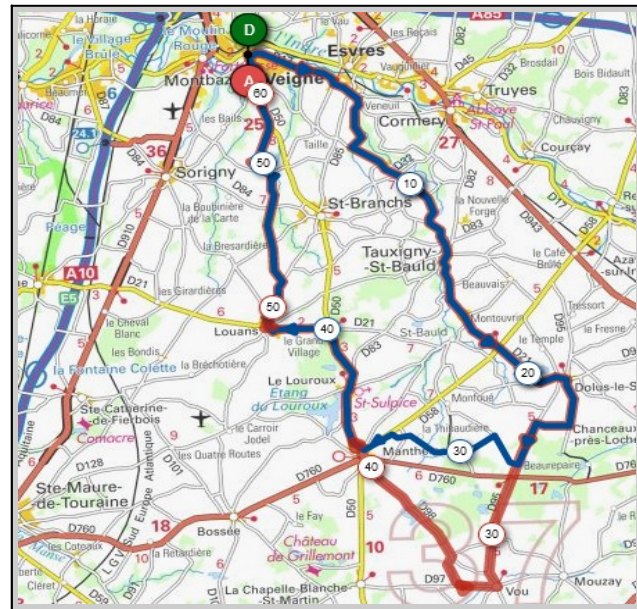

Dimanche 16 Janvier

40ème RANDONNÉE DES DAUPHINS VEIGNÉ

Marche

V.T.T.

Organisation
Union Cyclotouriste de Veigné

Avec la Participation
de la mairie de Veigné

Mercredi 19 Janvier - Départ 14h00

Saché	Cheillé
Parcours A	Parcours B
48km	61 km
317m	399m
Veigné	Veigné
Montbazou	Montbazou
Monts	Monts
La Prée de Barres	Azay le Rideau
Saché	Cheillé
Thilouze	Saché
La Barré	Thilouze
Villeperdue	Villeperdue
Sorigny	Sorigny
Veigné	Veigné

Liens openrunner :

- Parcours bleu : <https://www.openrunner.com/r/14039908>
- Parcours rouge : <https://www.openrunner.com/r/14039886>

Union Cyclotouriste de Veigné

Calendrier des Parcours pour le mois de : Janvier

Dimanche 23 Janvier - Départ 09h00

Belêtre	Vou
Parcours A	Parcours B
55 km	62 km
267m	363m
Veigné	Veigné
La Fontaine	Tauxigny
Tauxigny	La Croix d'Ouault
La Croix d'Ouault	Dolus le Sec
Dolus le Sec	Vou
Belêtre	La Loge
Manthelan	Manthelan
Le Louroux	Le Louroux
Louans	Louans
Veigné	Veigné

Liens openrunner :

- Parcours bleu : <https://www.openrunner.com/r/14044113>
- Parcours rouge : <https://www.openrunner.com/r/14044068>

Mercredi 26 Janvier - Départ 14h00

Le Carroir Jodel	Manthelan
Parcours A	Parcours B
55 km	65 km
175m	229m
Veigné	Veigné
St. Branches	St. Branches
Les Maisons Neuves	Les Maisons Neuves
Louans	Louans
Le Carroir Jodel	Le Carroir Jodel
Le Louroux	Manthelan
St.Bauld	Malicorne
Tauxigny	Tauxigny
Esvres/Indre	Esvres/Indre
Veigné	Veigné