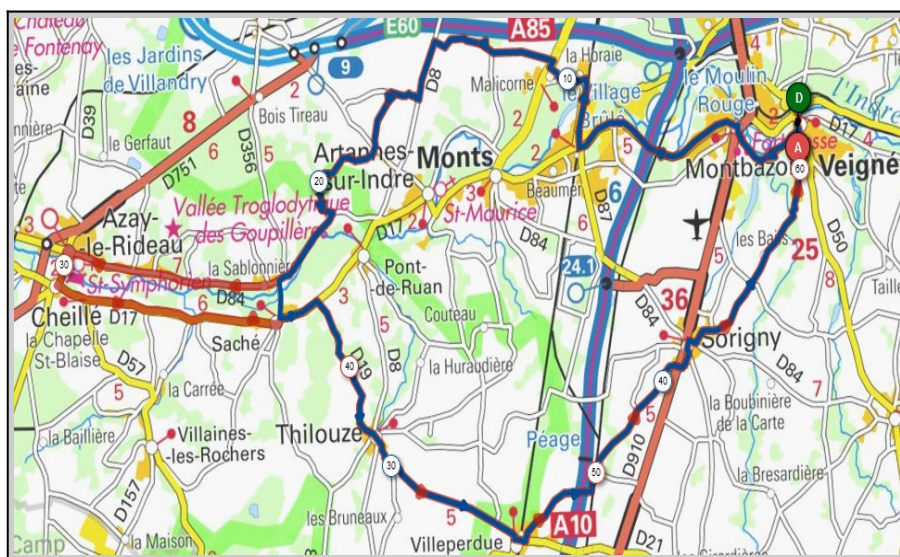

Liens openrunner :

- Parcours bleu : <https://www.openrunner.com/r/14037256>
- Parcours rouge : <https://www.openrunner.com/r/14037245>

Union Cyclotouriste de Veigné

Calendrier des Parcours pour le mois de : Janvier

Dimanche 16 Janvier

40ème RANDONNÉE DES DAUPHINS VEIGNÉ

Marche

V.T.T.

Organisation
Union Cyclotouriste de Veigné

Avec la Participation
de la mairie de Veigné

Mercredi 19 Janvier - Départ 14h00

Saché	Cheillé
Parcours A	Parcours B
48km	61 km
317m	399m
Veigné	Veigné
Montbazou	Montbazou
Monts	Monts
La Prée de Barres	Azay le Rideau
Saché	Cheillé
Thilouze	Saché
La Barré	Thilouze
Villeperdue	Villeperdue
Sorigny	Sorigny
Veigné	Veigné

Liens openrunner :

- Parcours bleu : <https://www.openrunner.com/r/14039908>
- Parcours rouge : <https://www.openrunner.com/r/14039886>

Union Cyclotouriste de Veigné

Calendrier des Parcours pour le mois de : Janvier

Dimanche 23 Janvier - Départ 09h00

Belêtre	Vou
Parcours A	Parcours B
55 km	62 km
267m	363m
Veigné	Veigné
La Fontaine	Tauxigny
Tauxigny	La Croix d'Ouault
La Croix d'Ouault	Dolus le Sec
Dolus le Sec	Vou
Belêtre	La Loge
Manthelan	Manthelan
Le Louroux	Le Louroux
Louans	Louans
Veigné	Veigné