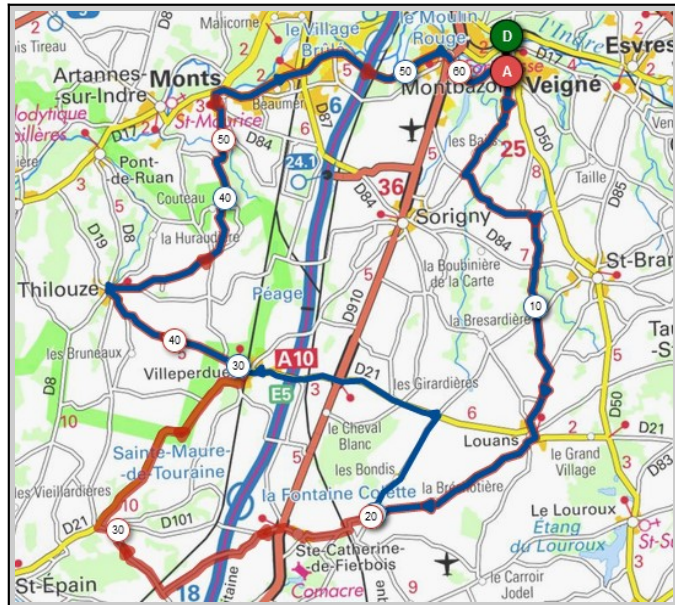

Liens openrunner :

- Parcours bleu : <https://www.openrunner.com/r/14035016>
- Parcours rouge : <https://www.openrunner.com/r/14034953>

Mercredi 05 Janvier - Départ 14h00

La Lande	St.Maure de Touraine
Parcours A	Parcours B
51 km	60 km
184m	310m
Veigné	Veigné
Les Prés Joulin	Les Prés Joulin
Le Poirier Roux	Le Poirier Roux
Les Maisons Neuves	Les Maisons Neuves
Ste Catherine	La Grande Barangerai
La Lande	St.Maure de Touraine
Theillé	Theillé
Villeperdue	Villeperdue
Sorigny	Sorigny
Veigné	Veigné

Liens openrunner :

- Parcours bleu : <https://www.openrunner.com/r/14040021>
- Parcours rouge : <https://www.openrunner.com/r/14039973>

Union Cyclotouriste de Veigné

Calendrier des Parcours pour le mois de : Janvier

Dimanche 09 Janvier - Départ 09h00

L'Oclinière Porte Ste Catherine

Parcours A	Parcours B
54 km	62 km
229m	270m
Veigné	Veigné
Louans	Louans
Les Bondis	Ste Catherine
L'Oclinière	Porte de Ste Catherine
Villeperdue	Villeperdue
Thilouze	Thilouze
Artannes/Indre	Artannes/Indre
Monts	Monts
Montbazou	Montbazou
Veigné	Veigné

Liens openrunner :

- Parcours bleu : <https://www.openrunner.com/r/14037221>
- Parcours rouge : <https://www.openrunner.com/r/14037152>

Mercredi 12 Janvier - Départ 14h00

Le Boulay La Tablotière

Parcours A	Parcours B
53 km	61 km
342m	313m
Veigné	Veigné
Esvres/Indre	Esvres/Indre
Azay/Cher	Azay/Cher
Le Gros Buisson	Lussault/Loire
Le Boulay	La Tabloterie
St.Martin le Beau	St.Martin le Beau
Chandon	Chandon
Athée/Cher	Athée/Cher
Truyes	Truyes
Veigné	Veigné