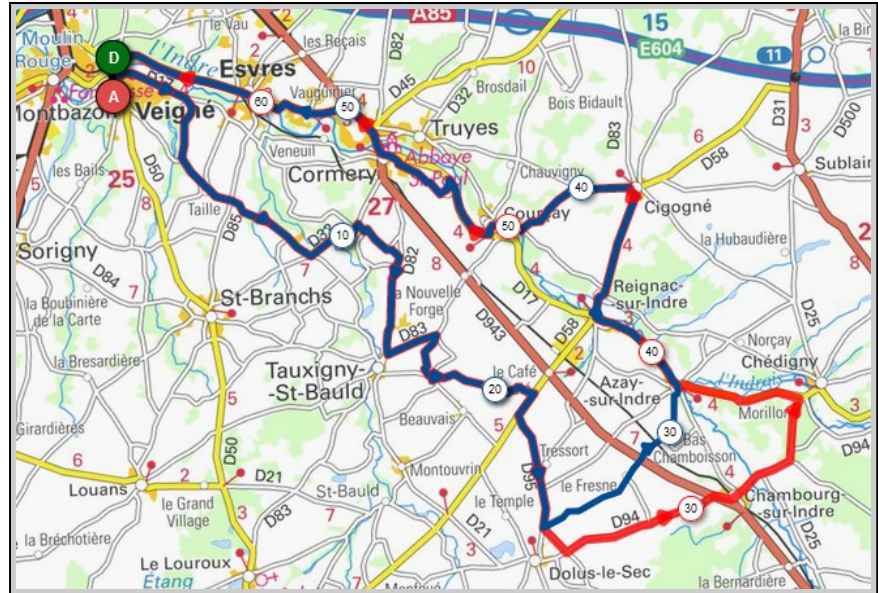

Union Cyclotouriste de Veigné

Calendrier des Parcours pour le mois de : **Décembre**

Mercredi 01 Décembre - Départ 14h00

Les Berthelonnères **Vaugourdon**

Parcours A	Parcours B
58 km	66 km
265m	353m
Veigné	Veigné
Montbazou	Montbazou
Monts	Monts
Artannes/Indre	Artannes/Indre
Pont de Ruan	Thilouze
Thilouze	Villeperdue
Les Berthelonnères	Vaugourdon
Ste Catherine	Ste Catherine
Louans	Louans
Veigné	Veigné

Liens openrunner :

- Parcours bleu : <https://www.openrunner.com/r/13963375>
- Parcours rouge : <https://www.openrunner.com/r/13960130>

Union Cyclotouriste de Veigné

Calendrier des Parcours pour le mois de : **Décembre**

Mercredi 08 Décembre - Départ 14h00

La Roche Mabillean **Chambourg/Indre**

Parcours A	Parcours B
57 km	65 km
266m	314m
Veigné	Veigné
Tauxigny	Tauxigny
La Roche Mabillean	La Roche Mabillean
Azay/Indre	Chambourg /Indre
Le Paradis	Azay/Indre
Reignac/Indre	Reignac/Indre
Cigogné	Cigogné
Truyes	Truyes
Esvres/Indre	Esvres/Indre
Veigné	Veigné

Liens openrunner :

- Parcours bleu : <https://www.openrunner.com/r/13966399>
- Parcours rouge : <https://www.openrunner.com/r/13960066>

Dimanche 12 Décembre - Départ 09h00

L'île Thimée **Manthelan**

Parcours A	Parcours B
56 km	67 km
284m	324m
Veigné	Veigné
Cormery	Cormery
Le Paradis	Le Paradis
Azay/Indre	Azay/Indre
L'île Thimée	Dolus le Sec
Chambourg/Indre	Manthelan
Dolus Le Sec	St. Bauld
St. Bauld	Tauxigny
Tauxigny	La Fontaine
Veigné	Veigné