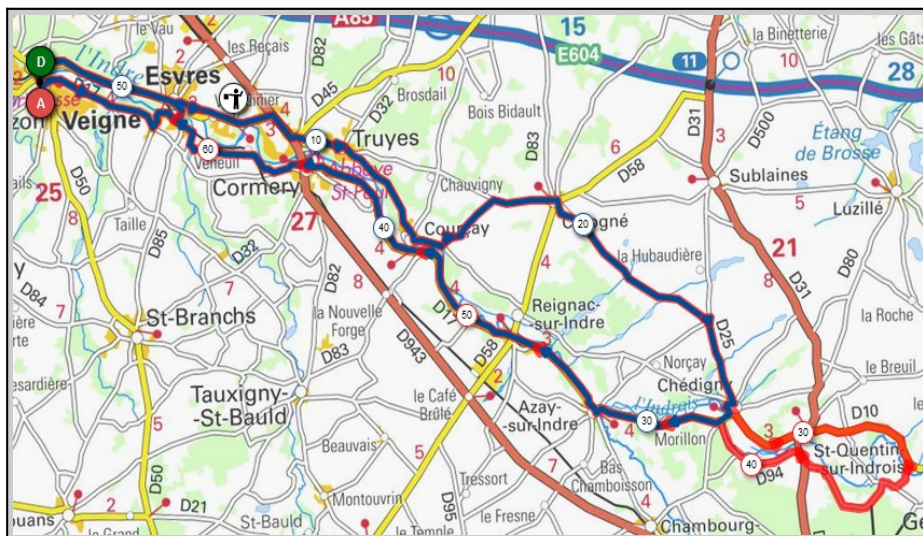

Mercredi 22 Décembre - Départ 14h00

Azay le Rideau

Cheillé

Parcours A	Parcours B
57 km	64 km
404m	349m
Veigné	Veigné
Montbazou	Montbazou
Château de Vonne	Château de Vonne
Azay le Rideau	Azay le Rideau
Cheillé	Cheillé
Saché	Saché
Pont de Ruan	Pont de Ruan
Artannes /Indre	Artannes/Indre
Sorigny	Sorigny
Veigné	Veigné

Liens openrunner :

- Parcours bleu : <https://www.openrunner.com/r/13986977>
- Parcours rouge : <https://www.openrunner.com/r/13986947>

Dimanche 26 Décembre - Départ 09h00

Dolus le Sec

Azay Sur Indre

Parcours A	Parcours B
59 km	69 km
218m	411m
Veigné	Veigné
Esvres/Indre	Esvres/Indre
Forges	Forges
Le May	Le May
Cigogné	Cigogné
La Follaine	Chambourg/Indre
Azay/Indre	Dolus le Sec
Le Temple	St. Bauld
Tauxigny	Tauxigny
Veigné	Veigné

Liens openrunner :

- Parcours bleu : <https://www.openrunner.com/r/13966458>
- Parcours rouge : <https://www.openrunner.com/r/13960033>

Union Cyclotouriste de Veigné

Calendrier des Parcours pour le mois de : **Décembre**

Mercredi 29 Décembre - Départ 14h00

Chédigny **St Quentin/Indrois**

Parcours A	Parcours B
53 km	66 km
262m	360m
Veigné	Veigné
Esvres/Indre	Esvres/Indre
Truyes	Truyes
Courçay	Courçay
Cigogné	Cigogné
Chédigny	St. Quentin /Indrois
Azay/Indre	Azay/Indre
Cormery	Cormery
Esvres/Indre	Esvres/indre
Veigné	Veigné