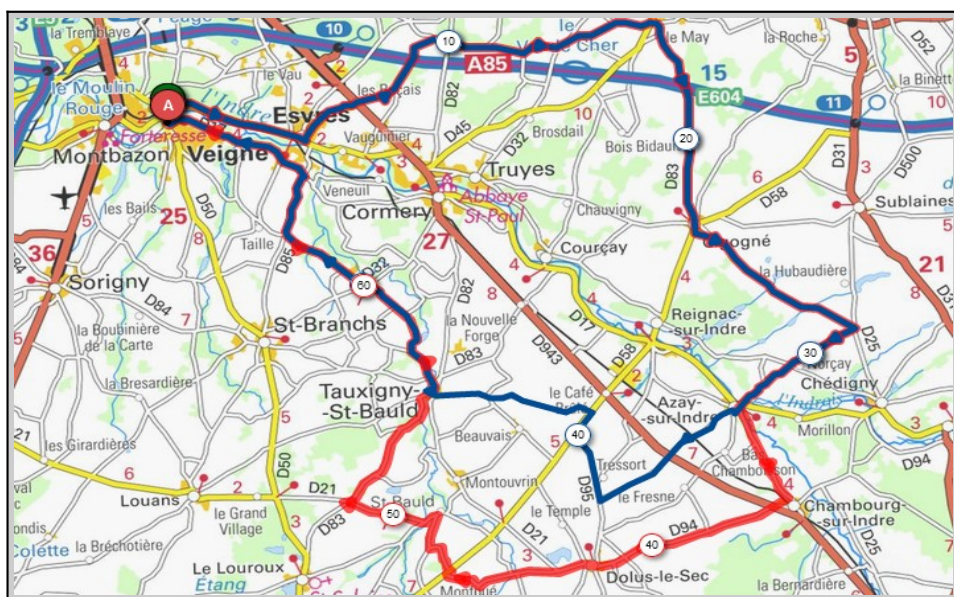

Mercredi 22 Décembre - Départ 14h00

Azay le Rideau

Cheillé

Parcours A	Parcours B
57 km	64 km
404m	349m
Veigné	Veigné
Montbazou	Montbazou
Château de Vonne	Château de Vonne
Azay le Rideau	Azay le Rideau
Cheillé	Cheillé
Saché	Saché
Pont de Ruan	Pont de Ruan
Artannes /Indre	Artannes/Indre
Sorigny	Sorigny
Veigné	Veigné

Liens openrunner :

- Parcours bleu : <https://www.openrunner.com/r/13986977>
- Parcours rouge : <https://www.openrunner.com/r/13986947>

Dimanche 26 Décembre - Départ 09h00

Dolus le Sec

Azay Sur Indre

Parcours A	Parcours B
59 km	69 km
218m	411m
Veigné	Veigné
Esvres/Indre	Esvres/Indre
Forges	Forges
Le May	Le May
Cigogné	Cigogné
La Follaine	Chambourg/Indre
Azay/Indre	Dolus le Sec
Le Temple	St. Bauld
Tauxigny	Tauxigny
Veigné	Veigné

Liens openrunner :

- Parcours bleu : <https://www.openrunner.com/r/13966458>
- Parcours rouge : <https://www.openrunner.com/r/13960033>

Union Cyclotouriste de Veigné

Calendrier des Parcours pour le mois de : **Décembre**

Mercredi 29 Décembre - Départ 14h00

Chédigny **St Quentin/Indrois**

Parcours A	Parcours B
53 km	66 km
262m	360m
Veigné	Veigné
Esvres/Indre	Esvres/Indre
Truyes	Truyes
Courçay	Courçay
Cigogné	Cigogné
Chédigny	St. Quentin /Indrois
Azay/Indre	Azay/Indre
Cormery	Cormery
Esvres/Indre	Esvres/indre
Veigné	Veigné