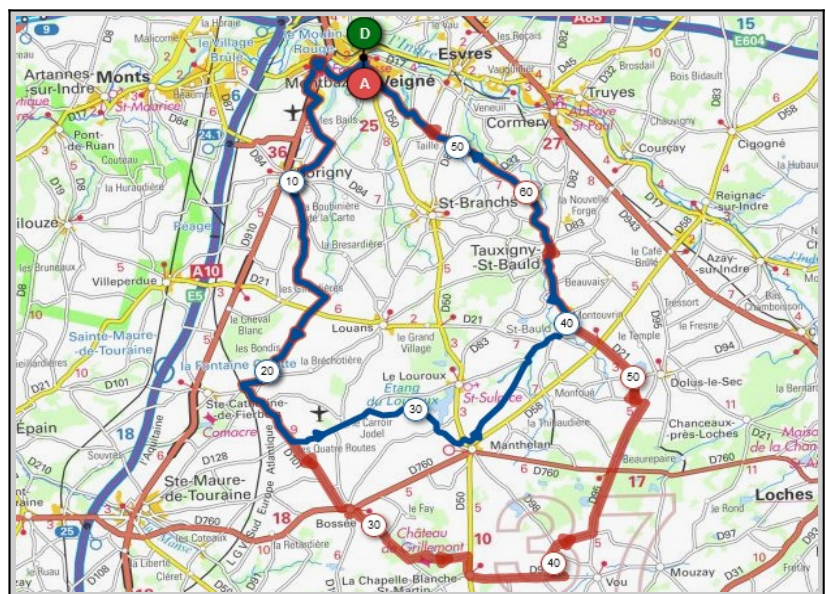

Mercredi 15 Décembre - Départ 14h00

L'Oucherie	Villandry
Parcours A	Parcours B
58 km	63 km
277m	422m
Veigné	Veigné
Montbazon	Montbazon
Monts	Monts
L'Oucherie	Savonnières
Saché	Villandry
Pont de Ruan	Druye
Artannes/Indre	Pont de Ruan
Monts	Artannes/Indre
Sorigny	Sorigny
Veigné	Veigné

Liens openrunner :

- Parcours bleu : <https://www.openrunner.com/r/13963423>
- Parcours rouge : <https://www.openrunner.com/r/13960109>

Dimanche 19 Décembre - Départ 09h00

Le Carroir Jodel	La Chapelle Blanche
Parcours A	Parcours B
55km	69 km
313m	408m
Veigné	Veigné
Montbazon	Montbazon
Sorigny	Sorigny
Les Bondis	Bossé
Le Carroir Jodel	La Chapelle Blanche
Manthelan	Dolus le Sec
Moulin Du Pré	St. Bauld
St. Bauld	Tauxigny
Tauxigny	La Fontaine
Veigné	Veigné

Mercredi 22 Décembre - Départ 14h00

Azay le Rideau

Cheillé

Parcours A	Parcours B
57 km	64 km
404m	349m
Veigné	Veigné
Montbazou	Montbazou
Château de Vonne	Château de Vonne
Azay le Rideau	Azay le Rideau
Cheillé	Cheillé
Saché	Saché
Pont de Ruan	Pont de Ruan
Artannes /Indre	Artannes/Indre
Sorigny	Sorigny
Veigné	Veigné