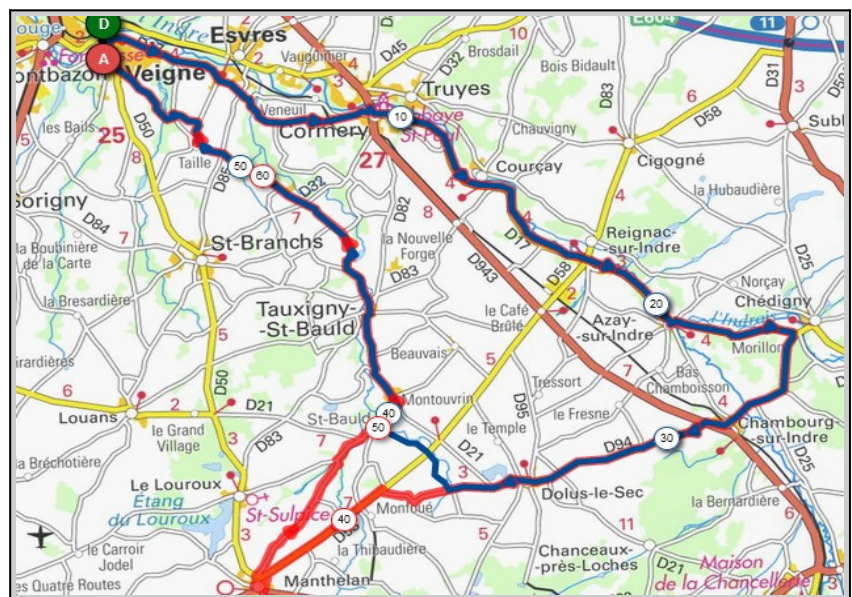

Mercredi 08 Décembre - Départ 14h00

La Roche Mabillean **Chambourg/Indre**

Parcours A	Parcours B
57 km	65 km
266m	314m
Veigné	Veigné
Tauxigny	Tauxigny
La Roche Mabillean	La Roche Mabillean
Azay/Indre	Chambourg /Indre
Le Paradis	Azay/Indre
Reignac/Indre	Reignac/Indre
Cigogné	Cigogné
Truyes	Truyes
Esvres/Indre	Esvres/Indre
Veigné	Veigné

Liens openrunner :

- Parcours bleu : <https://www.openrunner.com/r/13966399>
- Parcours rouge : <https://www.openrunner.com/r/13960066>

Dimanche 12 Décembre - Départ 09h00

L'île Thimée **Manthelan**

Parcours A	Parcours B
56 km	67 km
284m	324m
Veigné	Veigné
Cormery	Cormery
Le Paradis	Le Paradis
Azay/Indre	Azay/Indre
L'île Thimée	Dolus le Sec
Chambourg/Indre	Manthelan
Dolus Le Sec	St. Bauld
St. Bauld	Tauxigny
Tauxigny	La Fontaine
Veigné	Veigné