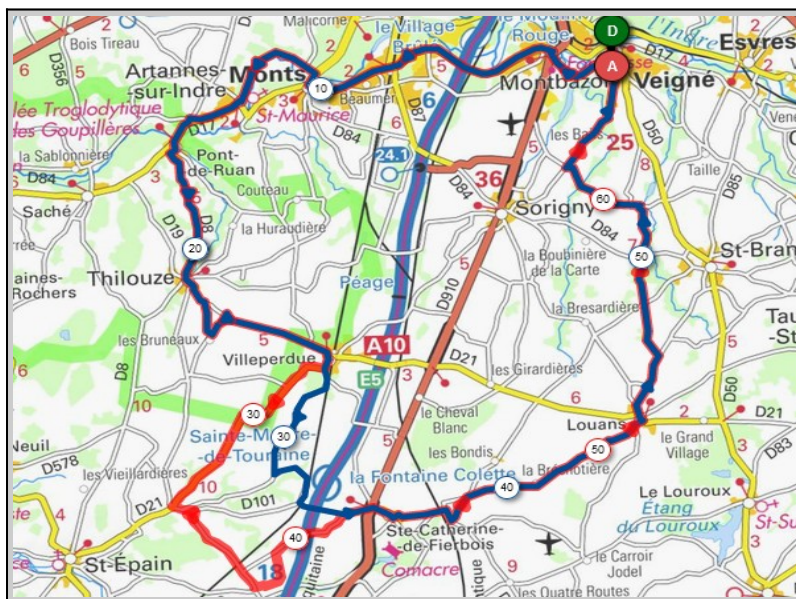

Union Cyclotouriste de Veigné

Calendrier des Parcours pour le mois de : **Décembre**

Mercredi 01 Décembre - Départ 14h00

Les Berthelonnères **Vaugourdon**

Parcours A	Parcours B
58 km	66 km
265m	353m
Veigné	Veigné
Montbazou	Montbazou
Monts	Monts
Artannes/Indre	Artannes/Indre
Pont de Ruan	Thilouze
Thilouze	Villeperdue
Les Berthelonnères	Vaugourdon
Ste Catherine	Ste Catherine
Louans	Louans
Veigné	Veigné

Liens openrunner :

- Parcours bleu : <https://www.openrunner.com/r/13963367>
- Parcours rouge : <https://www.openrunner.com/r/13960165>

Dimanche 05 Décembre - Départ 09h00

Sublaines **Luzillé**

Parcours A	Parcours B
61 km	69 km
285m	331m
Veigné	Veigné
Tauxigny	Tauxigny
Toizay	Reignac/Indre
Reignac/Indre	Sublaines
Sublaines	Luzillé
La Binetterie	La Binetterie
Bois de L'Abbé	Bois de L'Abbé
Forges	Forges
Esvres/Indre	Esvres/Indre
Veigné	Veigné

Mercredi 08 Décembre - Départ 14h00

La Roche Mabillean **Chambourg/Indre**

Parcours A	Parcours B
57 km	65 km
266m	314m
Veigné	Veigné
Tauxigny	Tauxigny
La Roche Mabillean	La Roche Mabillean
Azay/Indre	Chambourg /Indre
Le Paradis	Azay/Indre
Reignac/Indre	Reignac/Indre
Cigogné	Cigogné
Truyes	Truyes
Esvres/Indre	Esvres/Indre
Veigné	Veigné

Liens openrunner :

- Parcours bleu : <https://www.openrunner.com/r/13966399>
- Parcours rouge : <https://www.openrunner.com/r/13960066>

Dimanche 12 Décembre - Départ 09h00

L'île Thimée **Manthelan**

Parcours A	Parcours B
56 km	67 km
284m	324m
Veigné	Veigné
Cormery	Cormery
Le Paradis	Le Paradis
Azay/Indre	Azay/Indre
L'île Thimée	Dolus le Sec
Chambourg/Indre	Manthelan
Dolus Le Sec	St. Bauld
St. Bauld	Tauxigny
Tauxigny	La Fontaine
Veigné	Veigné