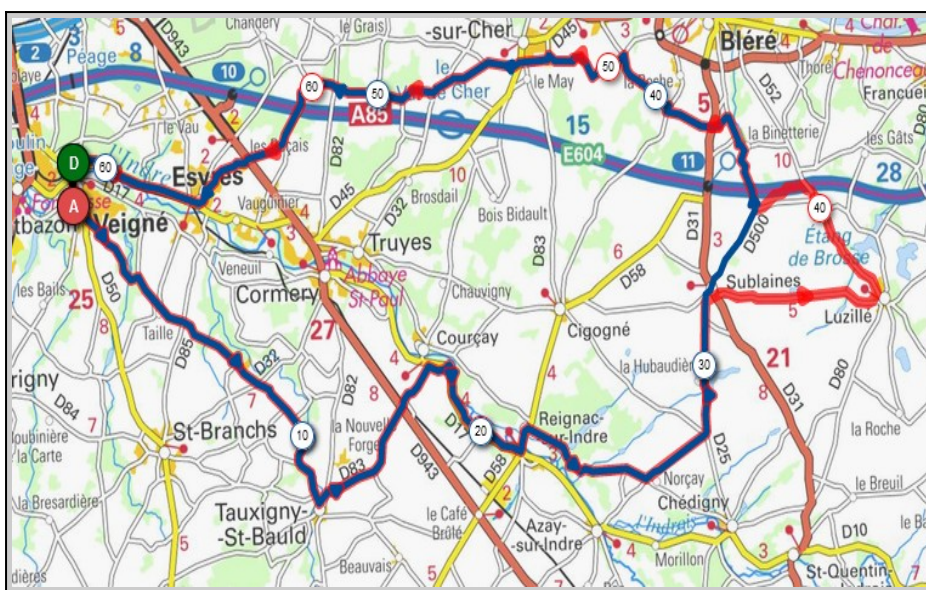

Union Cyclotouriste de Veigné

Calendrier des Parcours pour le mois de : **Décembre**

Mercredi 01 Décembre - Départ 14h00

Les Berthelonnères **Vaugourdon**

Parcours A	Parcours B
58 km	66 km
265m	353m
Veigné	Veigné
Montbazou	Montbazou
Monts	Monts
Artannes/Indre	Artannes/Indre
Pont de Ruan	Thilouze
Thilouze	Villeperdue
Les Berthelonnères	Vaugourdon
Ste Catherine	Ste Catherine
Louans	Louans
Veigné	Veigné

Liens openrunner :

- Parcours bleu : <https://www.openrunner.com/r/13963367>
- Parcours rouge : <https://www.openrunner.com/r/13960165>

Dimanche 05 Décembre - Départ 09h00

Sublaines **Luzillé**

Parcours A	Parcours B
61 km	69 km
285m	331m
Veigné	Veigné
Tauxigny	Tauxigny
Toizay	Reignac/Indre
Reignac/Indre	Sublaines
Sublaines	Luzillé
La Binetterie	La Binetterie
Bois de L'Abbé	Bois de L'Abbé
Forges	Forges
Esvres/Indre	Esvres/Indre
Veigné	Veigné

Mercredi 08 Décembre - Départ 14h00

La Roche Mabillean **Chambourg/Indre**

Parcours A	Parcours B
57 km	65 km
266m	314m
Veigné	Veigné
Tauxigny	Tauxigny
La Roche Mabillean	La Roche Mabillean
Azay/Indre	Chambourg /Indre
Le Paradis	Azay/Indre
Reignac/Indre	Reignac/Indre
Cigogné	Cigogné
Truyes	Truyes
Esvres/Indre	Esvres/Indre
Veigné	Veigné

Liens openrunner :

- Parcours bleu : <https://www.openrunner.com/r/13966399>
- Parcours rouge : <https://www.openrunner.com/r/13960066>

Dimanche 12 Décembre - Départ 09h00

L'île Thimée **Manthelan**

Parcours A	Parcours B
56 km	67 km
284m	324m
Veigné	Veigné
Cormery	Cormery
Le Paradis	Le Paradis
Azay/Indre	Azay/Indre
L'île Thimée	Dolus le Sec
Chambourg/Indre	Manthelan
Dolus Le Sec	St. Bauld
St. Bauld	Tauxigny
Tauxigny	La Fontaine
Veigné	Veigné