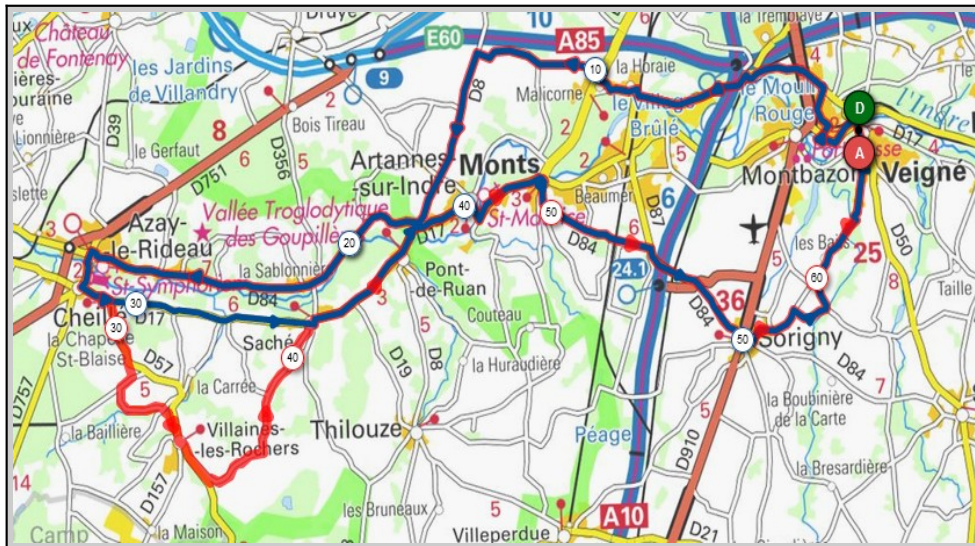

Mercredi 15 Décembre - Départ 14h00

L'Oucherie	Villandry
Parcours A	Parcours B
58 km	63 km
277m	422m
Veigné	Veigné
Montbazon	Montbazon
Monts	Monts
L'Oucherie	Savonnières
Saché	Villandry
Pont de Ruan	Druye
Artannes/Indre	Pont de Ruan
Monts	Artannes/Indre
Sorigny	Sorigny
Veigné	Veigné

Liens openrunner :

- Parcours bleu : <https://www.openrunner.com/r/13963423>
- Parcours rouge : <https://www.openrunner.com/r/13960109>

Dimanche 19 Décembre - Départ 09h00

Le Carroir Jodel	La Chapelle Blanche
Parcours A	Parcours B
55km	69 km
313m	408m
Veigné	Veigné
Montbazon	Montbazon
Sorigny	Sorigny
Les Bondis	Bossé
Le Carroir Jodel	La Chapelle Blanche
Manthelan	Dolus le Sec
Moulin Du Pré	St. Bauld
St. Bauld	Tauxigny
Tauxigny	La Fontaine
Veigné	Veigné

Liens openrunner :

- Parcours bleu : <https://www.openrunner.com/r/13963407>
- Parcours rouge : <https://www.openrunner.com/r/13960119>

Union Cyclotouriste de Veigné

Calendrier des Parcours pour le mois de : **Décembre**

Mercredi 22 Décembre - Départ 14h00

Azay le Rideau

Cheillé

Parcours A	Parcours B
57 km	64 km
404m	349m
Veigné	Veigné
Montbazou	Montbazou
Château de Vonne	Château de Vonne
Azay le Rideau	Azay le Rideau
Cheillé	Cheillé
Saché	Saché
Pont de Ruan	Pont de Ruan
Artannes /Indre	Artannes/Indre
Sorigny	Sorigny
Veigné	Veigné