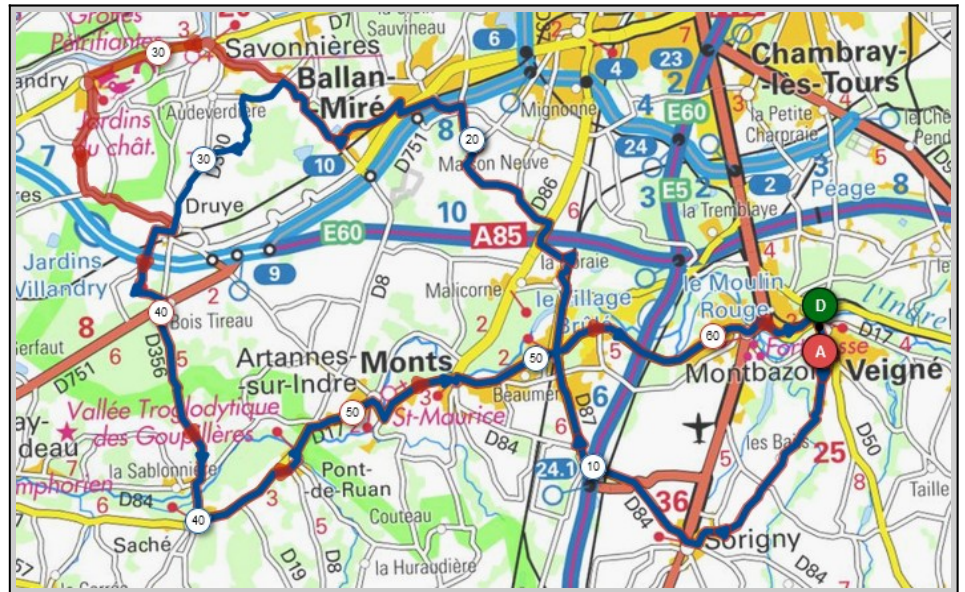

Mercredi 08 Décembre - Départ 14h00

La Roche Mabillean **Chambourg/Indre**

Parcours A	Parcours B
57 km	65 km
266m	314m
Veigné	Veigné
Tauxigny	Tauxigny
La Roche Mabillean	La Roche Mabillean
Azay/Indre	Chambourg /Indre
Le Paradis	Azay/Indre
Reignac/Indre	Reignac/Indre
Cigogné	Cigogné
Truyes	Truyes
Esvres/Indre	Esvres/Indre
Veigné	Veigné

Liens openrunner :

- Parcours bleu : <https://www.openrunner.com/r/13966399>
- Parcours rouge : <https://www.openrunner.com/r/13960066>

Dimanche 12 Décembre - Départ 09h00

L'île Thimée **Manthelan**

Parcours A	Parcours B
56 km	67 km
284m	324m
Veigné	Veigné
Cormery	Cormery
Le Paradis	Le Paradis
Azay/Indre	Azay/Indre
L'île Thimée	Dolus le Sec
Chambourg/Indre	Manthelan
Dolus Le Sec	St. Bauld
St. Bauld	Tauxigny
Tauxigny	La Fontaine
Veigné	Veigné

Liens openrunner :

- Parcours bleu : <https://www.openrunner.com/r/13963336>
- Parcours rouge : <https://www.openrunner.com/r/13960174>

Union Cyclotouriste de Veigné

Calendrier des Parcours pour le mois de : **Décembre**

Mercredi 15 Décembre - Départ 14h00

L'Oucherie	Villandry
Parcours A	Parcours B
58 km	63 km
277m	422m
Veigné	Veigné
Montbazon	Montbazon
Monts	Monts
L'Oucherie	Savonnières
Saché	Villandry
Pont de Ruan	Druye
Artannes/Indre	Pont de Ruan
Monts	Artannes/Indre
Sorigny	Sorigny
Veigné	Veigné