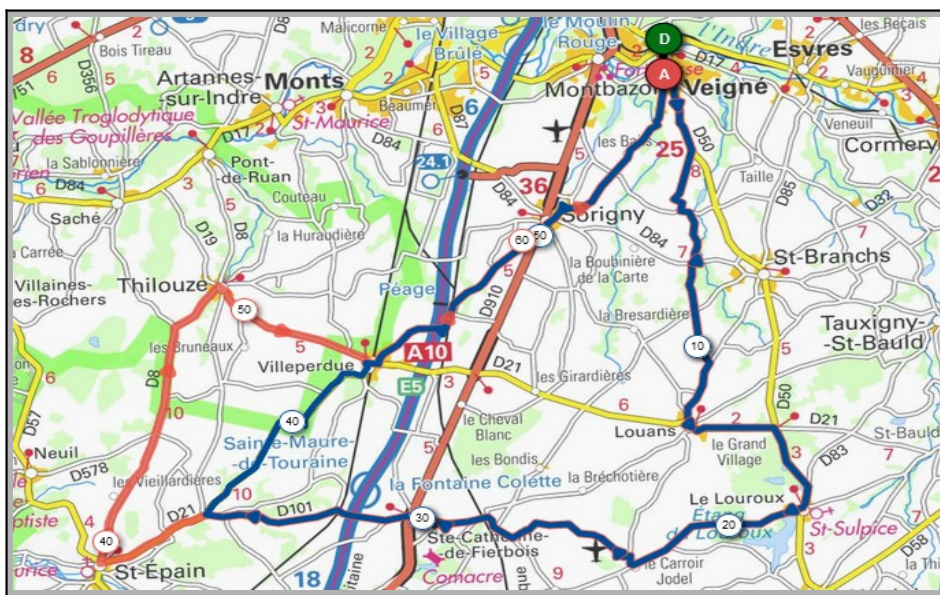

Liens openrunner :

- Parcours bleu : <https://www.openrunner.com/r/13694009>
- Parcours rouge : <https://www.openrunner.com/r/13723100>