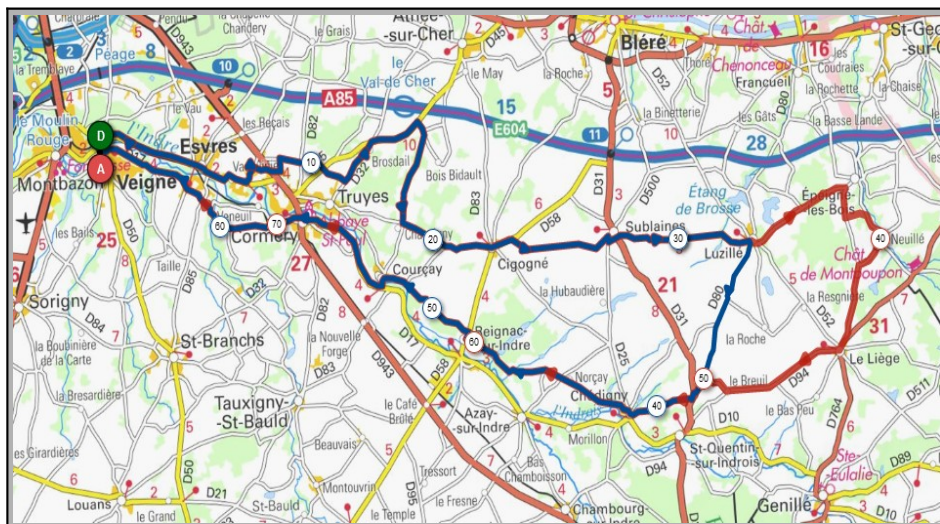

Liens openrunner :

- Parcours bleu : <https://www.openrunner.com/r/13741813>
- Parcours rouge : <https://www.openrunner.com/r/13741761>