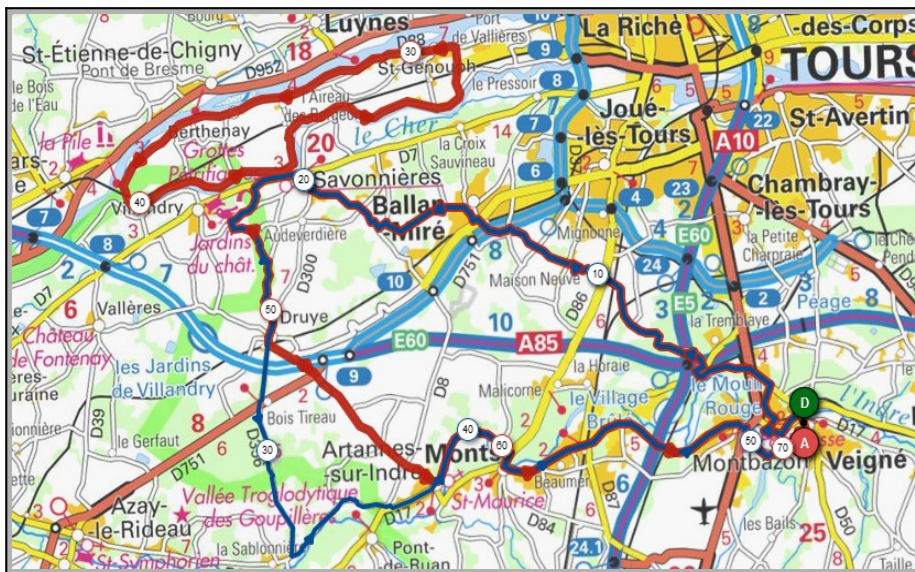

Union Cyclotouriste de Veigné

Calendrier des Parcours pour le mois de : **Octobre**

Dimanche 24 Octobre - Départ 08h30

Druye	Bec - du - Cher
Parcours A	Parcours B
52 km	71 km
290m	424m
Veigné	Veigné
Ballan Miré	Ballan Miré
Savonnières	Savonnières
La Haute Bergerie	St.Genouph
Druye	Berthenay
Plaisance	Bec du Cher
Château de Vonne	Savonnières
Artannes/Indre	Artannes/Indre
Montbazou	Montbazou
Veigné	Veigné

Liens openrunner :

- Parcours bleu : <https://www.openrunner.com/r/12103429>
- Parcours rouge : <https://www.openrunner.com/r/12101288>

Mercredi 27 Octobre - Départ 14h00

Ste.Catherine	St.Epain
Parcours A	Parcours B
57 km	68 km
240m	322m
Veigné	Veigné
Le Près Joulin	Le Près Joulin
Louans	Louans
Le Grand Village	Le Grand Village
Le Louroux	Le Louroux
Ste Catherine	Ste Catherine
Theillé	St.Epain
Villeperdue	Thilouze
Sorigny	Sorigny
Veigné	Veigné