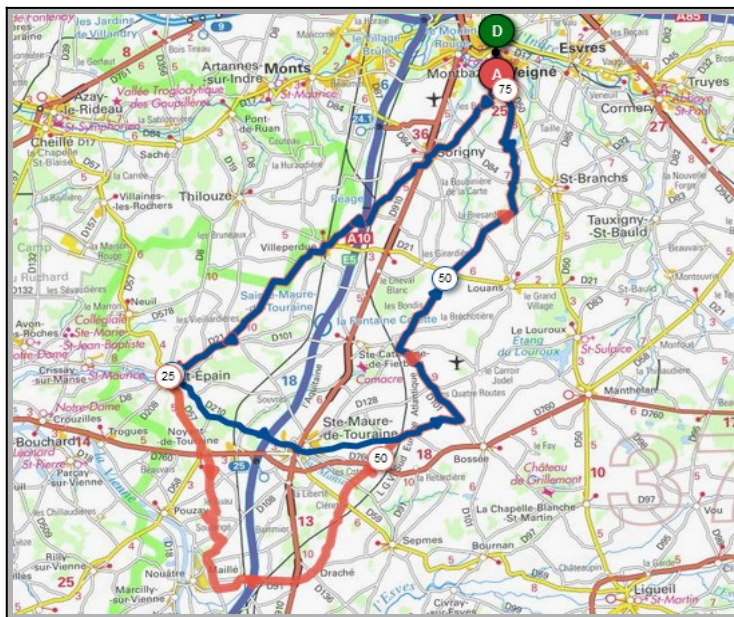

# Union Cyclotouriste de Veigné

Calendrier des Parcours pour le mois de : **Octobre**

## Dimanche 03 Octobre - Départ 08h30

Ste Maure	Maillé
<b>Parcours A</b>	<b>Parcours B</b>
<b>63 km</b>	<b>77 km</b>
<b>314m</b>	<b>339m</b>
Veigné	Veigné
Sorigny	Sorigny
Villeperdue	Villeperdue
St Epain	St. Epain
Le Cossier	Noyant de Touraine
Ste Maure	Maillé
La Penière	Draché
Les Maisons Neuves	Les Maisons Neuves
Les Près Joulin	Les Près Joulin
Veigné	Veigné

Liens openrunner :

- Parcours bleu : <https://www.openrunner.com/r/11097120>
- Parcours rouge : <https://www.openrunner.com/r/11096808>