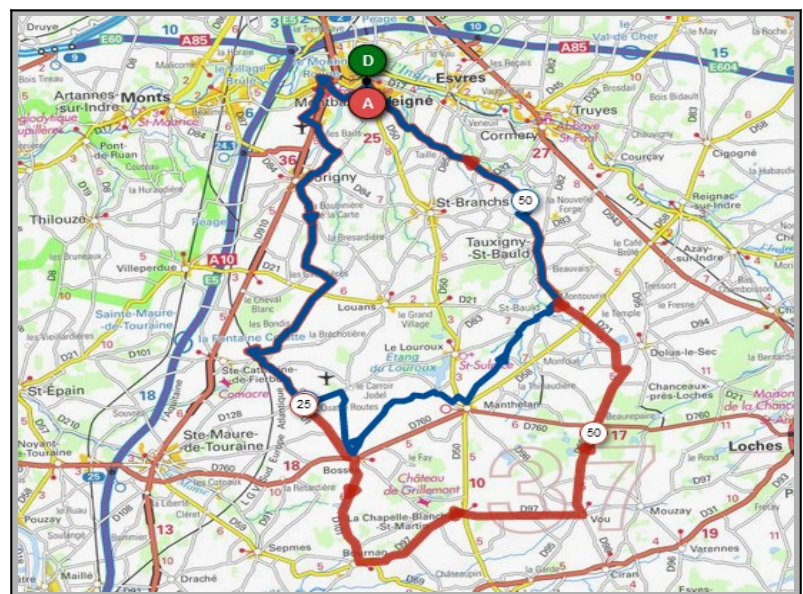

Liens openrunner :

- Parcours bleu : <https://www.openrunner.com/r/13741813>
- Parcours rouge : <https://www.openrunner.com/r/13741761>

## Dimanche 10 Octobre - Départ 08h30

Grandlay	La Binetterie
Parcours A	Parcours B
61km	72 km
283m	329m
Veigné	Veigné
St Avertin	St Avertin
Veretz	Veretz
Azay sur Cher	Azay sur Cher
Grandlay	Bléré
Le May	La Binetterie
Cigogné	Sublaines
Courçay	Azay/Indre
Tauxigny	Tauxigny
Veigné	Veigné

### Liens openrunner :

- Parcours bleu : <https://www.openrunner.com/r/12012373>
- Parcours rouge : <https://www.openrunner.com/r/12012502>

## Mercredi 13 Octobre - Départ 14h00

Bossé	La Chapelle Blanche
Parcours A	Parcours B
59 km	74 km
326m	356m
Veigné	Veigné
Montbazou	Montbazou
Sorigny	Sorigny
Les Carrois	Les Carrois
Bossé	Bossé
La Gitonnière	Bournan
Manthelan	La Chapele Blanche
St.Bauld	Vou
Tauxigny	Tauxigny
Veigné	Veigné