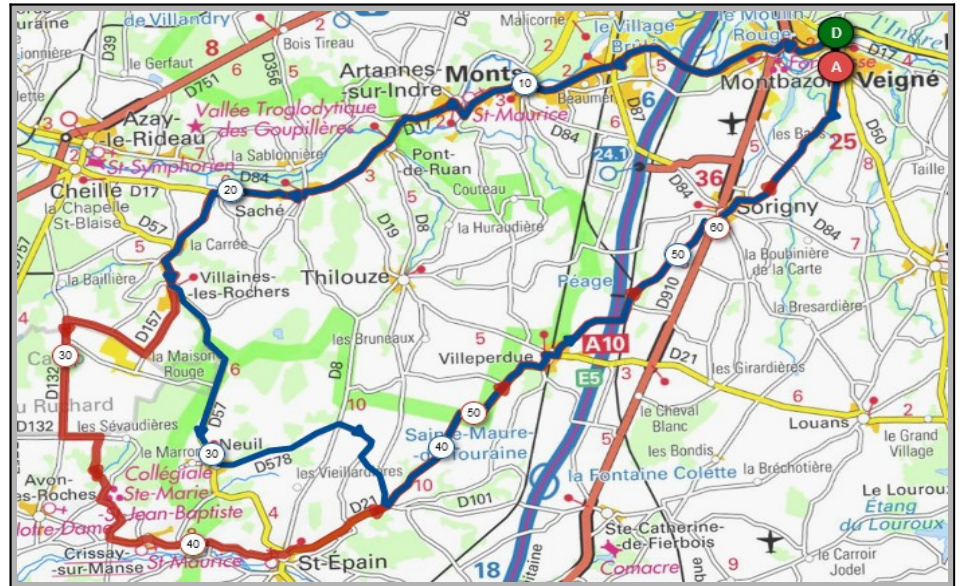

### Liens openrunner :

- Parcours bleu : <https://www.openrunner.com/r/12103429>
- Parcours rouge : <https://www.openrunner.com/r/12101288>

## Mercredi 27 Octobre - Départ 14h00

Ste.Catherine	St.Epain
Parcours A	Parcours B
57 km	68 km
240m	322m
Veigné	Veigné
Le Près Joulin	Le Près Joulin
Louans	Louans
Le Grand Village	Le Grand Village
Le Louroux	Le Louroux
Ste Catherine	Ste Catherine
Theillé	St.Epain
Villeperdue	Thilouze
Sorigny	Sorigny
Veigné	Veigné

### Liens openrunner :

- Parcours bleu : <https://www.openrunner.com/r/13694009>
- Parcours rouge : <https://www.openrunner.com/r/13723100>

# Union Cyclotouriste de Veigné

Calendrier des Parcours pour le mois de : **Octobre**

**Dimanche 31 Octobre - Départ 08h30**

Neuil	Crissay sur Manse
<b>Parcours A</b>	<b>Parcours B</b>
<b>58 km</b>	<b>67 km</b>
<b>399m</b>	<b>364m</b>
Veigné	Veigné
Montbazou	Monts
Monts	Artannes/Indre
Pont de Ruan	Pont de Ruan
Saché	Saché
Vilaines les Rochers	Vilaines les Rochers
Neuil	Crissay sur Manse
Villeperdue	Villeperdue
Sorigny	Sorigny
Veigné	Veigné