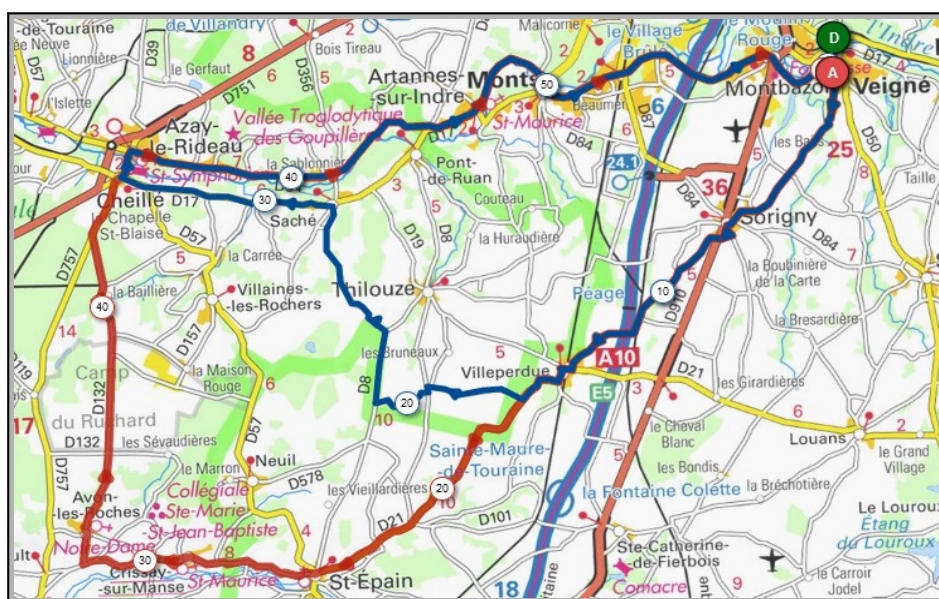

### Liens openrunner :

- Parcours bleu : <https://www.openrunner.com/r/13741112>
- Parcours rouge : <https://www.openrunner.com/r/13741072>

## Dimanche 17 Octobre - Départ 08h30

Norçay	Luzillé
<b>Parcours A</b>	<b>Parcours B</b>
<b>59 km</b>	<b>72 km</b>
<b>300m</b>	<b>370m</b>
Veigné	Veigné
St.Branches	St.Branches
Tauxigny	Tauxigny
Courçay	Courçay
Reignac/Indre	Reignac/Indre
Norçay	Luzillé
Sublaines	Sublaines
Cigogné	Cigogné
Cormery	Cormery
Veigné	Veigné

### Liens openrunner :

- Parcours bleu : <https://www.openrunner.com/r/13448817>
- Parcours rouge : <https://www.openrunner.com/r/13448790>

## Mercredi 20 Octobre - Départ 14h00

Azay le Rideau	Avon les Roches
<b>Parcours A</b>	<b>Parcours B</b>
<b>60 km</b>	<b>70 km</b>
<b>354m</b>	<b>486m</b>
Veigné	Veigné
Sorigny	Sorigny
Villeperdue	Villeperdue
Saché	St.Épain
Cheillé	Avon les Roches
Azay le Rideau	Azay le Rideau
Château de Vonne	Artannes/Indre
Artannes/Indre	Monts
Montbazou	Montbazou
Veigné	Veigné