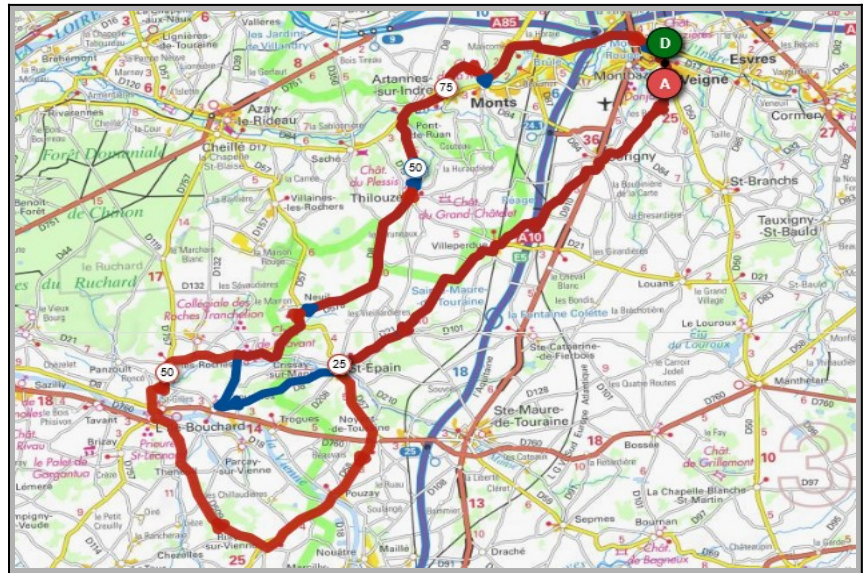

# Union Cyclotouriste de Veigné

Calendrier des Parcours pour le mois de : **Septembre**

## Mercredi 01 Septembre - Départ 14h00

Crouzilles	Rilly/Vienne
Parcours A	Parcours B
69 km	88 km
495m	554m
Veigné	Veigné
Sorigny	Sorigny
Villeperdue	Villeperdue
St Epain	St. Epain
Crouzilles	Pouzay
Crissay/Manse	Rilly/Vienne
Neuil	L'Ile Bouchard
Thilouze	Thilouze
Artannes/Indre	Artannes/Indre
Veigné	Veigné

Liens openrunner :

- Parcours bleu : <https://www.openrunner.com/r/11798619>
- Parcours rouge : <https://www.openrunner.com/r/11775986>

## Dimanche 05 Septembre - Départ 08h30

Mouzay	Loches/St Senoch
Parcours A	Parcours B
66 km	87 km
376m	543m
Veigné	Veigné
Tauxigny	Tauxigny
Dolus le Sec	Dolus le Sec
Chanceaux	Loches
Mouzay	St Senoch
Vou	Esves le Moutier
Manthelan	Ligueil
Le Louroux	Bossé
Louans	Louans
Veigné	Veigné