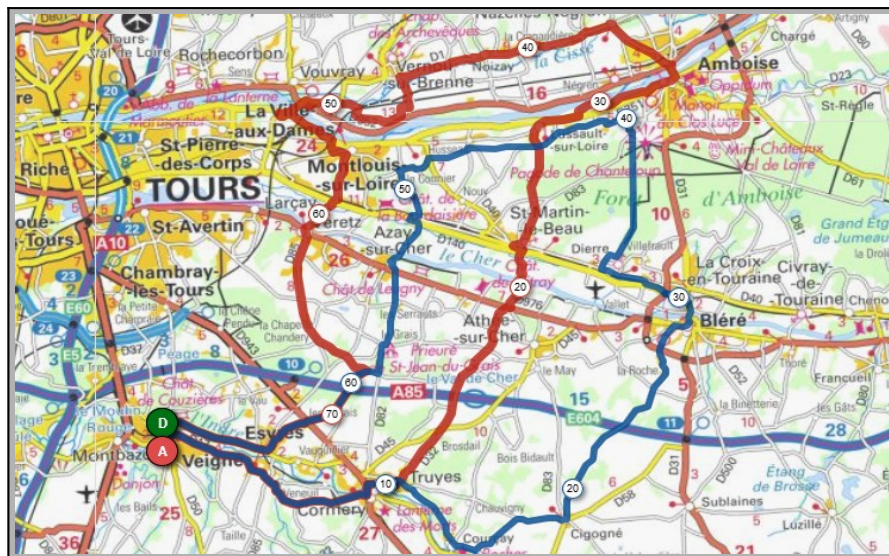

Union Cyclotouriste de Veigné

Calendrier des Parcours pour le mois de : **Septembre**

Mercredi 22 Septembre - Départ 14h00

Bléré	Nazelles Negron
Parcours A	Parcours B
69 km	78 km
384m	363m
Veigné	Veigné
Cormery	Cormery
Courçay	St.Martin le Beau
Cigogné	Amboise
Bléré	Nazelles Negron
Dierre	Noizay
Lussault/Loire	Montlouis/Loire
Azay/Cher	Veretz
Esvres/Indre	Esvres/Indre
Veigné	Veigné

Liens openrunner :

- Parcours bleu : <https://www.openrunner.com/r/11825806>
- Parcours rouge : <https://www.openrunner.com/r/11826074>

Dimanche 26 Septembre - Départ 08h30

St. Epain	Crissay/Manse
Parcours A	Parcours B
64 km	73 km
432m	519m
Veigné	Veigné
Sorigny	Sorigny
Villeperdue	Villeperdue
St.Epain	St.Epain
Thilouze	Crissay/Manse
Pont de Ruan	Neuil
La Renaudière	Thilouze
La Billette	Pont de Ruan
La Tortinière	La Renaudière
Veigné	Veigné