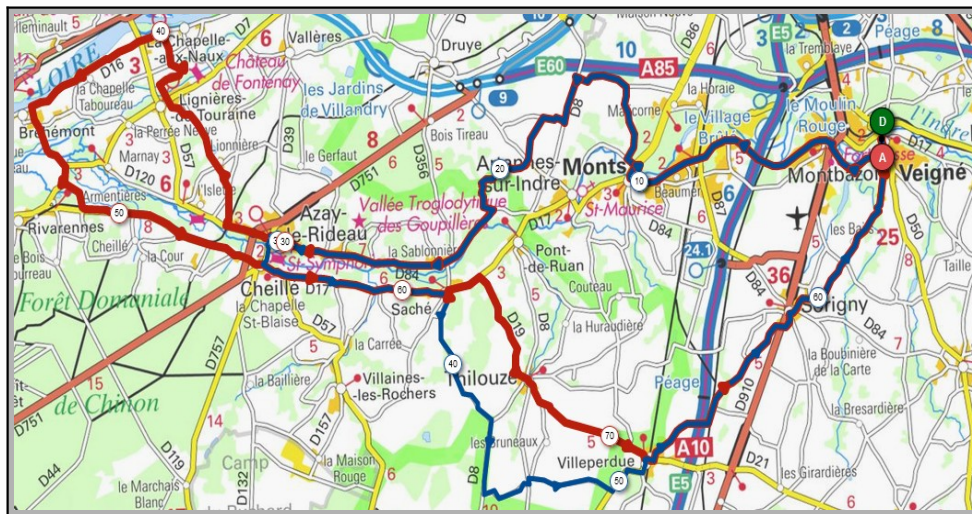

## Dimanche 05 Septembre - Départ 08h30

Mouzay	Loches/St Senoch
Parcours A	Parcours B
66 km	87 km
376m	543m
Veigné	Veigné
Tauxigny	Tauxigny
Dolus le Sec	Dolus le Sec
Chanceaux	Loches
Mouzay	St Senoch
Vou	Esves le Moutier
Manthelan	Ligueil
Le Louroux	Bossé
Louans	Louans
Veigné	Veigné

Liens openrunner :

- Parcours bleu : <https://www.openrunner.com/r/11805038>
- Parcours rouge : <https://www.openrunner.com/r/11804839>

## Mercredi 08 Septembre - Départ 14h00

Cheillé	Bréhémont
<b>Parcours A</b>	<b>Parcours B</b>
<b>66 km</b>	<b>85 km</b>
<b>413m</b>	<b>565m</b>
Veigné	Veigné
Montbazou	Monts
Monts	Azay le Rideau
Azay le Rideau	La Chapelle aux Naux
Cheillé	Bréhémont
Saché	Beaugard
La Bodinière	Saché
Villeperdue	Thilouze
Sorigny	Sorigny
Veigné	Veigné

## Dimanche 12 Septembre - Départ 08h30

St Maure les Coteaux	Marcé/Esves
<b>Parcours A</b>	<b>Parcours B</b>
<b>69 km</b>	<b>82 km</b>
<b>258m</b>	<b>478m</b>
Veigné	Veigné
Louans	Louans
Le Grand Village	Bossé
Le Louroux	Bournan
Les Coteaux	Marcé/Esves
St. Maure	Maillé
St. Epain	St. Epain
Villeperdue	Villeperdue
Sorigny	Sorigny
Veigné	Veigné