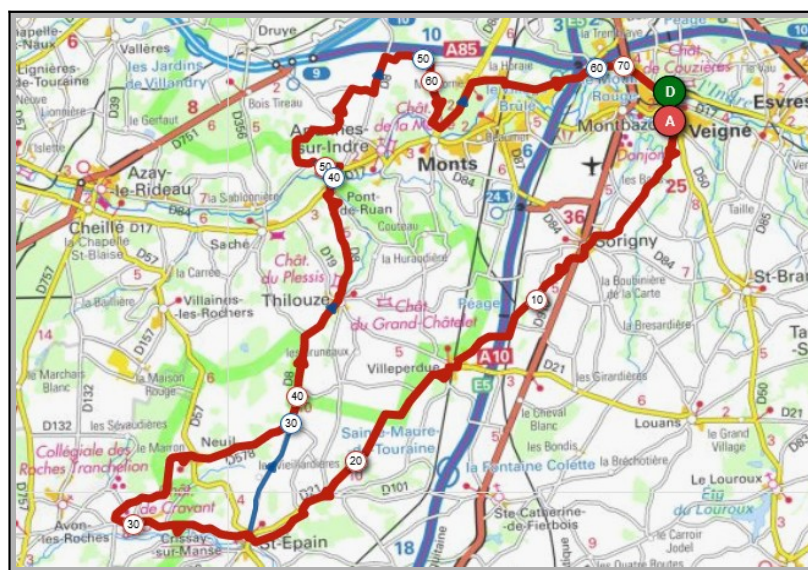

Liens openrunner :

- Parcours bleu : <https://www.openrunner.com/r/11826643>
- Parcours rouge : <https://www.openrunner.com/r/11826507>