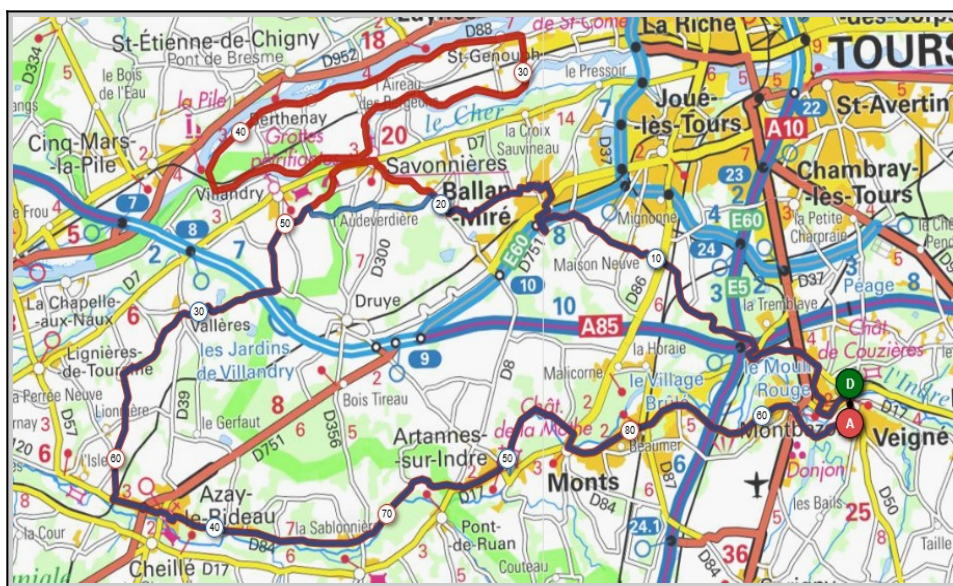

### Liens openrunner :

- Parcours bleu : <https://www.openrunner.com/r/11820217>
- Parcours rouge : <https://www.openrunner.com/r/11820437>

## Mercredi 15 Septembre - Départ 14h00

Manthelan	Bossé
Parcours A	Parcours B
68 km	80 km
290m	379m
Veigné	Veigné
Sorigny	Sorigny
Louans	Villeperdue
Manthelan	Bossé
La Thibaudière	Manthelan
Dolus le Sec	Dolus le Sec
Chambourg/Indre	Azay/Indre
Azay/Indre	Courçay
Cormery	Cormery
Veigné	Veigné

### Liens openrunner :

- Parcours bleu : <https://www.openrunner.com/r/11820873>
- Parcours rouge : <https://www.openrunner.com/r/11821437>

## Dimanche 19 Septembre - Départ 08h30

Azay le Rideau	Bec-du-Cher
Parcours A	Parcours B
64 km	88 km
320m	407m
Veigné	Veigné
La Tortinière	Ballan-Miré
Ballan-Miré	Savonnières
Villandry	St.Genouph
Vallères	Berthenay
Azay le Rideau	Bec-du-Cher
Artannes /Indre	Vilandry
Monts	Azay le Rideau
Montbazou	Monts
Veigné	Veigné