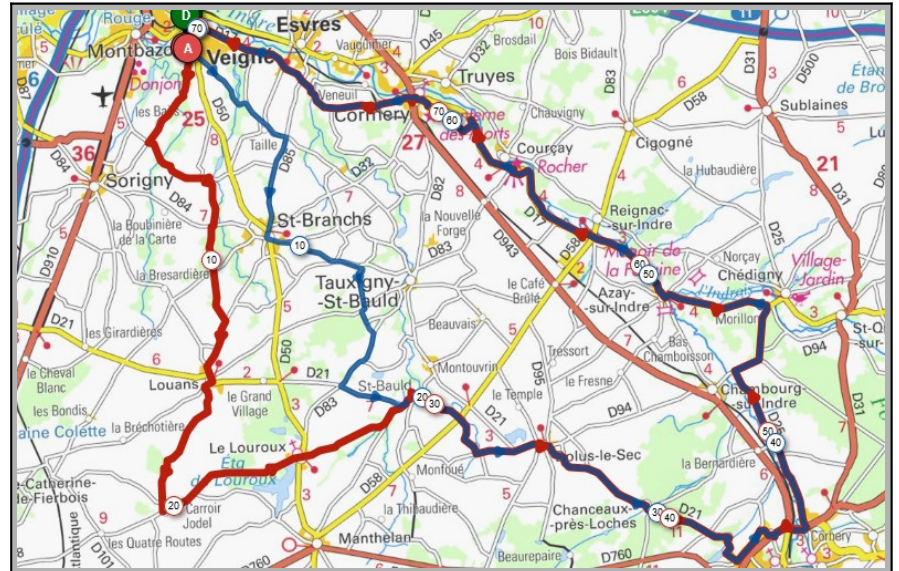

Liens openrunner :

- Parcours bleu : <https://www.openrunner.com/r/11825806>
- Parcours rouge : <https://www.openrunner.com/r/11826074>

## Dimanche 26 Septembre - Départ 08h30

St. Epain	Crissay/Manse
Parcours A	Parcours B
64 km	73 km
432m	519m
Veigné	Veigné
Sorigny	Sorigny
Villeperdue	Villeperdue
St.Epain	St.Epain
Thilouze	Crissay/Manse
Pont de Ruan	Neuil
La Renaudière	Thilouze
La Billette	Pont de Ruan
La Tortinière	La Renaudière
Veigné	Veigné

Liens openrunner :

- Parcours bleu : <https://www.openrunner.com/r/11826643>
- Parcours rouge : <https://www.openrunner.com/r/11826507>

Liens openrunner :

- Parcours bleu : <https://www.openrunner.com/r/11866884>

- Parcours rouge : <https://www.openrunner.com/r/11867091>