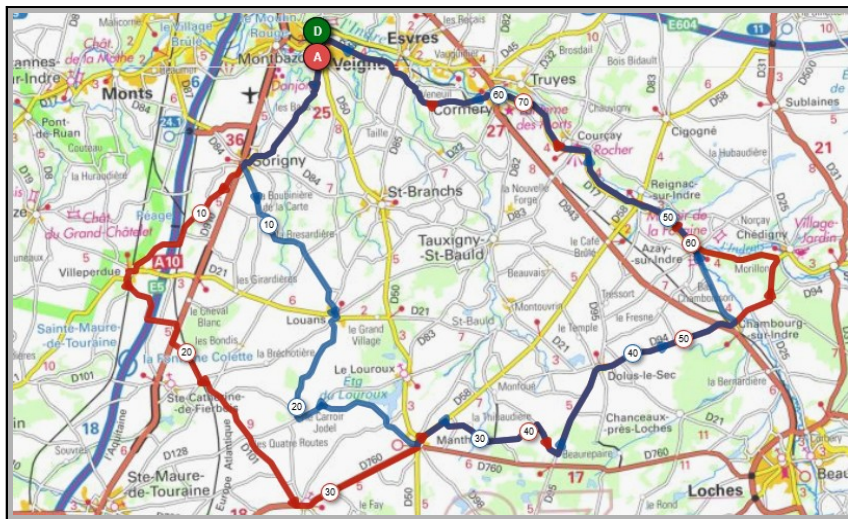

### Liens openrunner :

- Parcours bleu : <https://www.openrunner.com/r/11811325>
- Parcours rouge : <https://www.openrunner.com/r/13628077>

## Dimanche 12 Septembre - Départ 08h30

St Maure les Coteaux	Marcé/Esves
<b>Parcours A</b>	<b>Parcours B</b>
<b>69 km</b>	<b>82 km</b>
<b>258m</b>	<b>478m</b>
Veigné	Veigné
Louans	Louans
Le Grand Village	Bossé
Le Louroux	Bournan
Les Coteaux	Marcé/Esves
St. Maure	Maillé
St. Epain	St. Epain
Villeperdue	Villeperdue
Sorigny	Sorigny
Veigné	Veigné

### Liens openrunner :

- Parcours bleu : <https://www.openrunner.com/r/11820217>
- Parcours rouge : <https://www.openrunner.com/r/11820437>

## Mercredi 15 Septembre - Départ 14h00

Manthelan	Bossé
Parcours A	Parcours B
68 km	80 km
290m	379m
Veigné	Veigné
Sorigny	Sorigny
Louans	Villeperdue
Manthelan	Bossé
La Thibaudière	Manthelan
Dolus le Sec	Dolus le Sec
Chambourg/Indre	Azay/Indre
Azay/Indre	Courçay
Cormery	Cormery
Veigné	Veigné