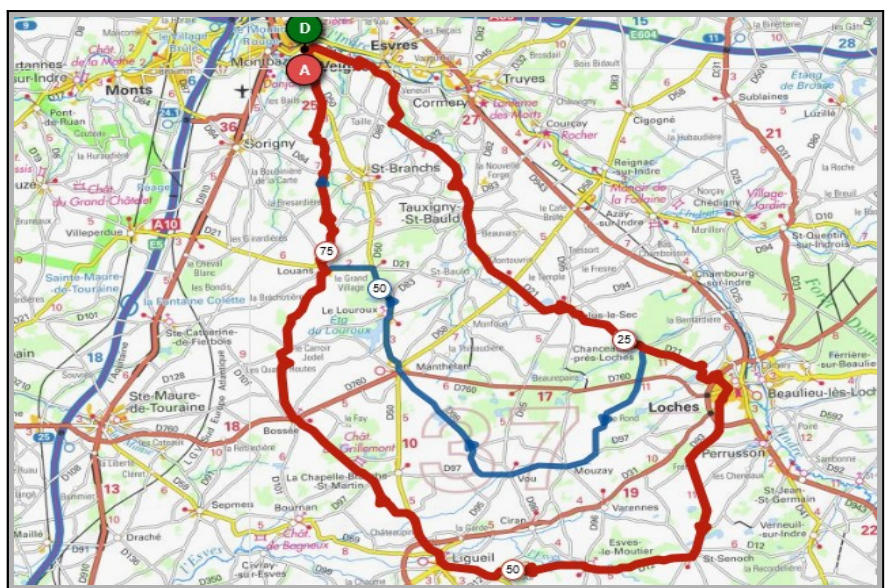

## Mercredi 01 Septembre - Départ 14h00

Crouzilles	Rilly/Vienne
Parcours A	Parcours B
69 km	88 km
495m	554m
Veigné	Veigné
Sorigny	Sorigny
Villeperdue	Villeperdue
St Epain	St. Epain
Crouzilles	Pouzay
Crissay/Manse	Rilly/Vienne
Neuil	L'Ile Bouchard
Thilouze	Thilouze
Artannes/Indre	Artannes/Indre
Veigné	Veigné

Liens openrunner :

- Parcours bleu : <https://www.openrunner.com/r/11798619>
- Parcours rouge : <https://www.openrunner.com/r/11775986>

## Dimanche 05 Septembre - Départ 08h30

Mouzay	Loches/St Senoch
Parcours A	Parcours B
66 km	87 km
376m	543m
Veigné	Veigné
Tauxigny	Tauxigny
Dolus le Sec	Dolus le Sec
Chanceaux	Loches
Mouzay	St Senoch
Vou	Esves le Moutier
Manthelan	Ligueil
Le Louroux	Bossé
Louans	Louans
Veigné	Veigné