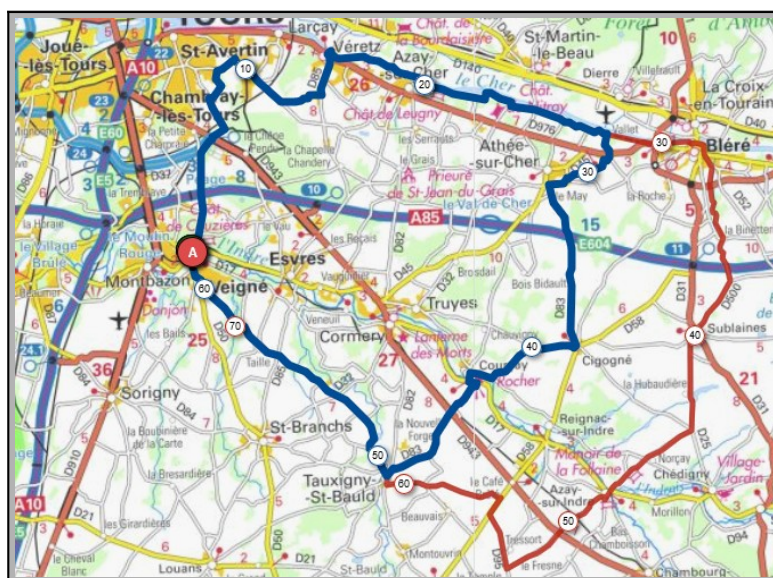

Mercredi 02 Juin - Départ 14h00

Noyant/St Maure **Maillé/St Avant**

Parcours A	Parcours B
66km	83km
338m	542m
Veigné	Veigné
Sorigny	Sorigny
Villeperdue	St.Epain
St.Epain	Noyant de Touraine
Noyant de Touraine	Maillé
Ste Maure	Marcé/Esves
Louans	Bournan
La Barrière	Bossée
les près Joulin	Louans
Veigné	Veigné

Mercredi 16 Juin - Départ- 8h00 et 14h00

Sortie la journée-Préparation Mer-Montagne départ 8H00

Bournan	Sortie prépa
Parcours A	Parcours B
70km	115km
407m	865m
Veigné	Veigné
Sorigny	Bossé
Louans	Civray/Esves
Bossée	Neuilly le Brignon
Bournan	Ferrière Larçon
La Chapelle Blanche	Saint Senoch
Vou	Loches
Dolus	Dolus
Tauxigny	Tauxigny
Veigné	Veigné

Veigné

Veigné

St.Avertin

St.Avertin

Veretz

Veretz

Azay/Cher

Azay/Cher

Tauxigny

Tauxigny

Veigné

Veigné

Liens openrunner :

- Parcours bleu : <https://www.openrunner.com/r/12012373>

- Parcours rouge : <https://www.openrunner.com/r/12012502>