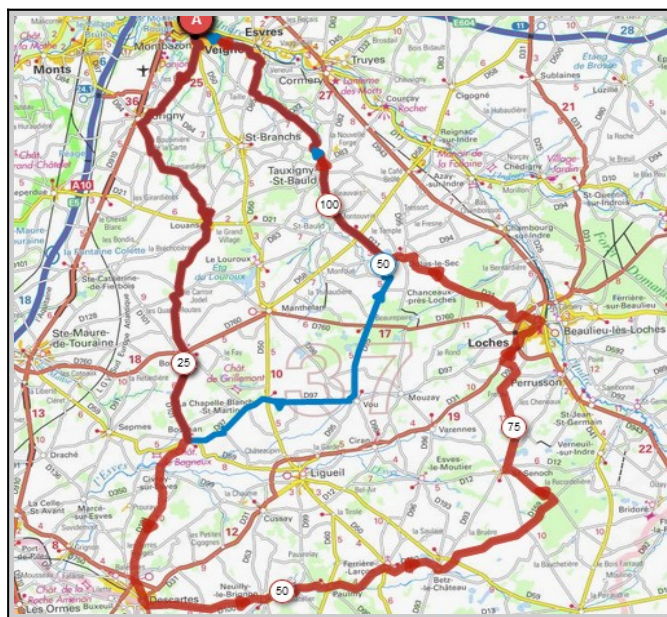

Liens openrunner :

- Parcours bleu : <https://www.openrunner.com/r/11118753>
- Parcours rouge : <https://www.openrunner.com/r/11118709>

Union Cyclotouriste de Veigné

Calendrier des Parcours pour le mois de : **Juin**

Mercredi 16 Juin - Départ- 8h00 et 14h00

Sortie la journée-Préparation Mer-Montagne départ 8H00

Bournan	Sortie prépa
Parcours A	Parcours B
70km	115km
407m	865m
Veigné	Veigné
Sorigny	Bossé
Louans	Civray/Esves
Bossée	Neuilly le Brignon
Bournan	Ferrière Larçon
La Chapelle Blanche	Saint Senoch
Vou	Loches
Dolus	Dolus
Tauxigny	Tauxigny
Veigné	Veigné