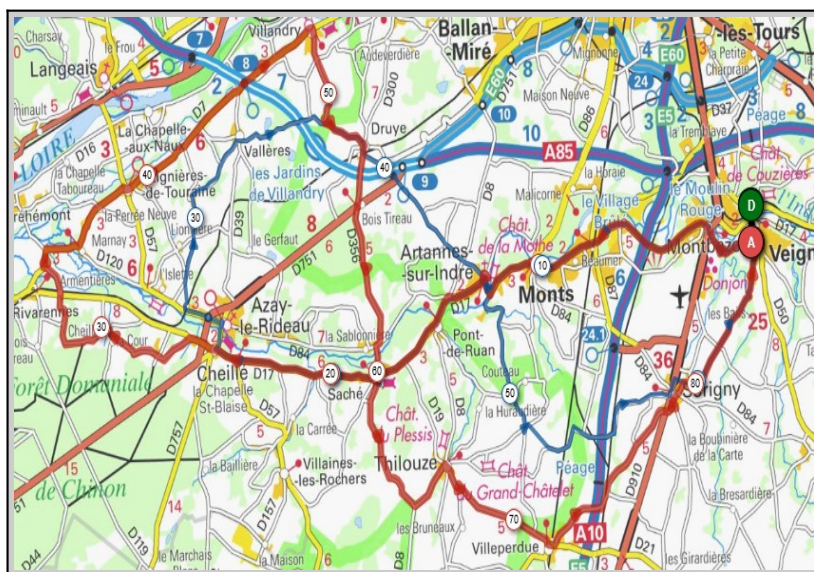

Liens openrunner :

- Parcours bleu : <https://www.openrunner.com/r/11118753>
- Parcours rouge : <https://www.openrunner.com/r/11118709>

Union Cyclotouriste de Veigné

Calendrier des Parcours pour le mois de : **Juin**

Mercredi 16 Juin - Départ- 8h00 et 14h00

Sortie la journée-Préparation Mer-Montagne départ 8H00

Bournan	Sortie prépa
Parcours A	Parcours B
70km	115km
407m	865m
Veigné	Veigné
Sorigny	Bossé
Louans	Civray/Esves
Bossée	Neuilly le Brignon
Bournan	Ferrière Larçon
La Chapelle Blanche	Saint Senoch
Vou	Loches
Dolus	Dolus
Tauxigny	Tauxigny
Veigné	Veigné

Liens openrunner :

- Parcours bleu : <https://www.openrunner.com/r/13127782>
Pour la sortie hebdomadaire du mercredi
- Parcours rouge : <https://www.openrunner.com/r/13123065>
Sortie prépa mer-montagne

Dimanche 20 Juin - Départ 08h30

Azay le Rideau Lignéres de touraine

Parcours A	Parcours B
67km	85km
320m	617m
Veigné	Veigné
Montbazou	Artannes/Indre
Artannes/Indre	Saché
Saché	Azay le Rideau
Azay le Rideau	Lignéres
Vallères	Villandry
Druye	Thilouze
Artannes/Indre	Villeperdue
Sorigny	Sorigny
Veigné	Veigné