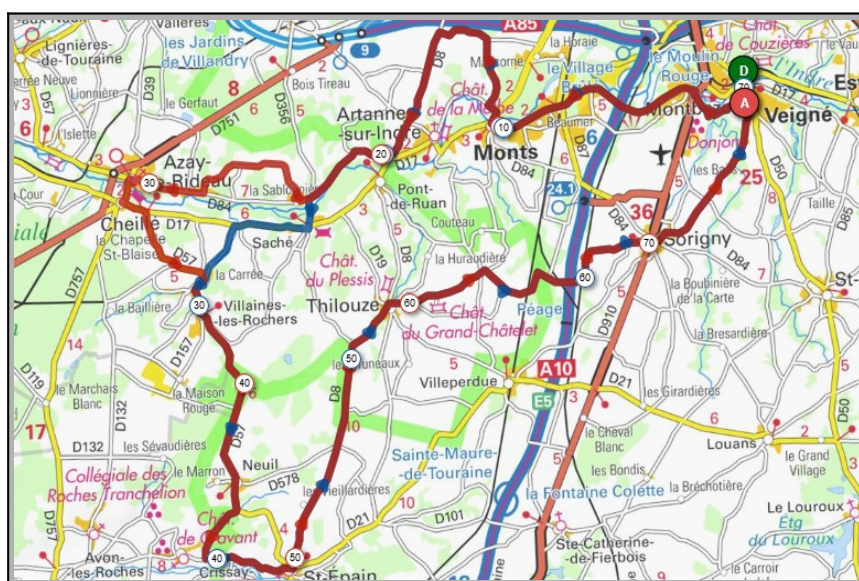

Mercredi 02 Juin - Départ 14h00

Noyant/St Maure **Maillé/St Avant**

Parcours A	Parcours B
66km	83km
338m	542m
Veigné	Veigné
Sorigny	Sorigny
Villeperdue	St.Epain
St.Epain	Noyant de Touraine
Noyant de Touraine	Maillé
Ste Maure	Marcé/Esves
Louans	Bournan
La Barrière	Bossée
les près Joulin	Louans
Veigné	Veigné

Bléré	Nazelles/Négron
Parcours A	Parcours B
71km	82km
472m	359m
Veigné	Veigné
Esvres/Indre	Veretz
Veretz	Montlouis
Montlouis	Vernou
Lussault/Loire	Nazelles/Négron
Dierre	Amboise
Bléré	Dierre
Cigogné	Bléré
Couçay	Truyes
Veigné	Veigné

Liens openrunner :

- Parcours bleu : <https://www.openrunner.com/r/11108113>
- Parcours rouge : <https://www.openrunner.com/r/11106897>

Dimanche 13 Juin - Départ 08h30

Crissay	Crissay/Thilouze
Parcours A	Parcours B
70km	77km
525m	627m
Veigné	Veigné
Montbazou	Montbazou
Monts	Monts
Saché	Azay le Rideau
Villaines	Villaines
Neuil	Neuil
St.Epain	St.Epain
Thilouze	Thilouze
Sorigny	Sorigny
Veigné	Veigné

Mercredi 16 Juin - Départ- 8h00 et 14h00

Sortie la journée-Préparation Mer-Montagne départ 8H00

Bournan	Sortie prépa
Parcours A	Parcours B
70km	115km
407m	865m
Veigné	Veigné
Sorigny	Bossé
Louans	Civray/Esves
Bossée	Neuilly le Brignon
Bournan	Ferrière Larçon
La Chapelle Blanche	Saint Senoch
Vou	Loches
Dolus	Dolus
Tauxigny	Tauxigny
Veigné	Veigné