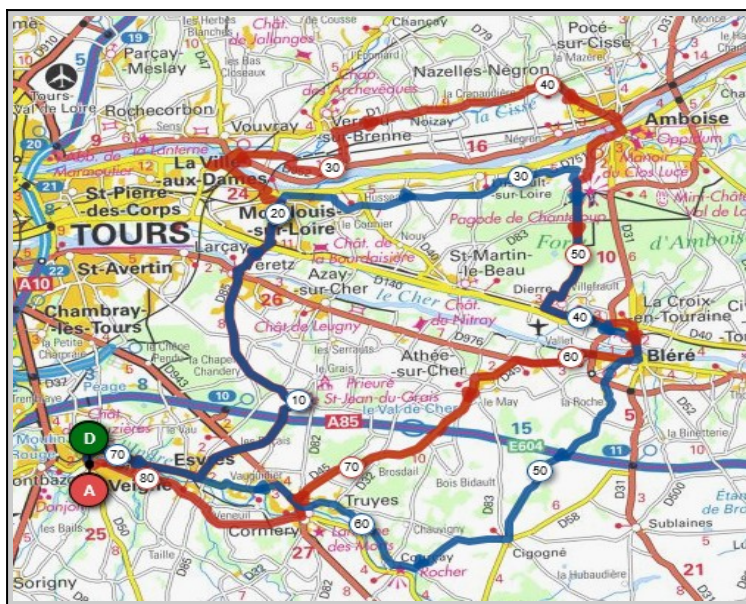

Mercredi 02 Juin - Départ 14h00

Noyant/St Maure **Maillé/St Avant**

Parcours A	Parcours B
66km	83km
338m	542m
Veigné	Veigné
Sorigny	Sorigny
Villeperdue	St.Epain
St.Epain	Noyant de Touraine
Noyant de Touraine	Maillé
Ste Maure	Marcé/Esves
Louans	Bournan
La Barrière	Bossée
les près Joulin	Louans
Veigné	Veigné

59km	76km
188m	429m
Veigné	Veigné
Tauxigny	Tauxigny
St.Bauld	Dolus le Sec
Manthelan	Chanceaux
Bossée	Mouzay
Louans	Vou
St.Branches	Bossée
La Quintaine	Louans
Esvres/Indre	St.Branches
Veigné	Veigné

Liens openrunner :

- Parcours bleu : <https://www.openrunner.com/r/11473427>
- Parcours rouge : <https://www.openrunner.com/r/11107859>

Union Cyclotouriste de Veigné

Calendrier des Parcours pour le mois de : Juin

Mercredi 09 Juin - Départ 14h00

Bléré	Nazelles/Négron
Parcours A	Parcours B
71km	82km
472m	359m
Veigné	Veigné
Esvres/Indre	Veretz
Veretz	Montlouis
Montlouis	Vernou
Lussault/Loire	Nazelles/Négron
Dierre	Amboise
Bléré	Dierre
Cigogné	Bléré
Couçay	Truyes
Veigné	Veigné