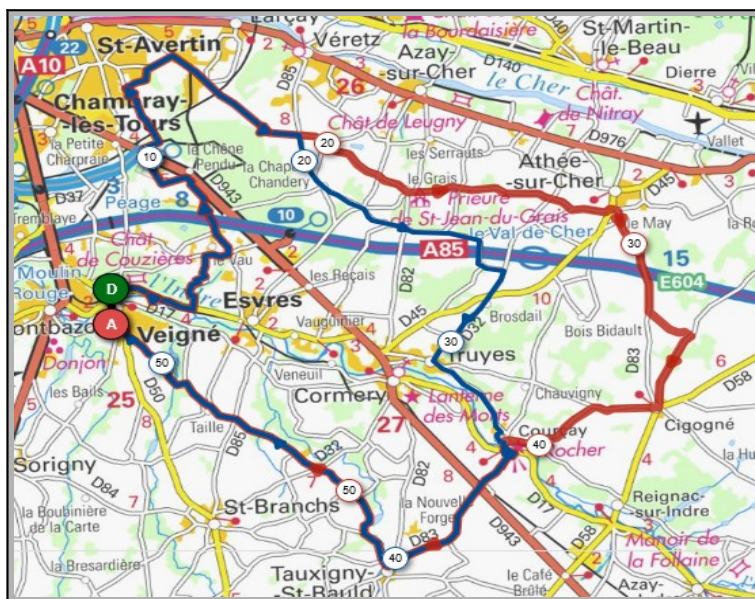

Union Cyclotouriste de Veigné

Calendrier des Parcours pour le mois de : Mars

Mercredi 03 Mars - Départ 14h00

Les Granges Rouges	Le May
Parcours A	Parcours B
52 km	59 km
317m	324m
Veigné	Veigné
La Dufferie	La Dufferie
Nantilly	Nantilly
St Avertin	St Avertin
Les Granges Rouges	Les Colombiers
Candy	Le May
Courçay	Cigogné
Toizay	Courçay
Tauxigny	Tauxigny
Veigné	Veigné

Liens openrunner :
 - Parcours bleu : <https://www.openrunner.com/r/12173733>
 - Parcours rouge : <https://www.openrunner.com/r/12173677>

Dimanche 07 Mars - Départ 09h00

Sortie VTT à La Ville Aux Dames
Le dimanche 07 Mars départ prévu:08h

Lussault/loire	La Sucrierie
Parcours A	Parcours B
57 km	64 km
293m	394m
Veigné	Veigné
Esvres/Indre	Esvres/Indre
Veretz	Veretz
Azay/Cher	Azay/Cher
Lussault/Loire	La Sucrierie
St Martin le Beau	St Martin le Beau
Chandon	Chandon
Bosse Pelée	Bosse Pelée
Cormery	Cormery
Veigné	Veigné

Liens openrunner :

- Parcours bleu : <https://www.openrunner.com/r/12181564>
- Parcours rouge : <https://www.openrunner.com/r/12181708>

Dimanche 14 Mars - Départ 09h00

St Maure	La Roche Ploquin
Parcours A	Parcours B
54 km	64 km
236m	252m
Veigné	Veigné
Sorigny	Sorigny
Villeperdue	Villeperdue
Les Boisseaux	Theillé
St Maure	La Maison Neuve
Les Quarts Vents	St Maure
La Ferrandière	Les Coteaux
Les Carrois	Les Carrois
Le Poirier Roux	Le Poirier Roux
Veigné	Veigné