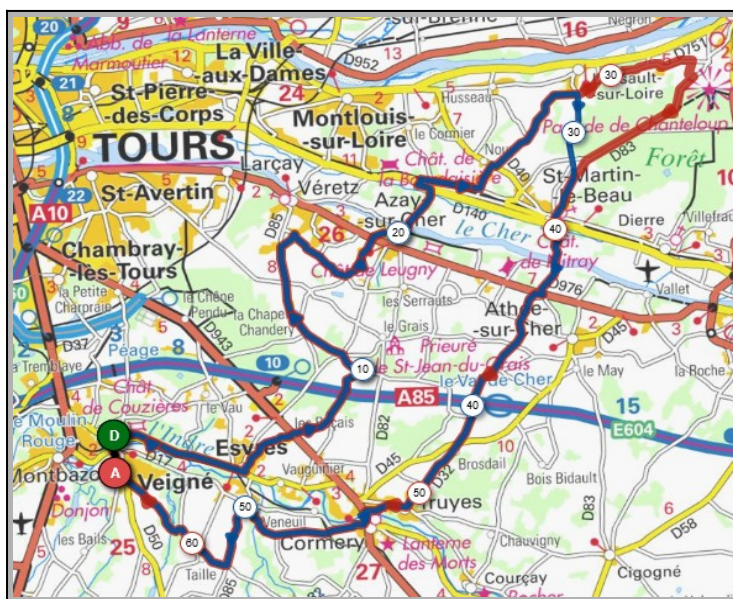

Union Cyclotouriste de Veigné

Calendrier des Parcours pour le mois de : Mars

Mercredi 03 Mars - Départ 14h00

Les Granges Rouges	Le May
Parcours A	Parcours B
52 km	59 km
317m	324m
Veigné	Veigné
La Dufferie	La Dufferie
Nantilly	Nantilly
St Avertin	St Avertin
Les Granges Rouges	Les Colombiers
Candy	Le May
Courçay	Cigogné
Toizay	Courçay
Tauxigny	Tauxigny
Veigné	Veigné

Liens openrunner :
 - Parcours bleu : <https://www.openrunner.com/r/12173733>
 - Parcours rouge : <https://www.openrunner.com/r/12173677>

Dimanche 07 Mars - Départ 09h00

Sortie VTT à La Ville Aux Dames
Le dimanche 07 Mars départ prévu:08h

Lussault/loire	La Sucrierie
Parcours A	Parcours B
57 km	64 km
293m	394m
Veigné	Veigné
Esvres/Indre	Esvres/Indre
Veretz	Veretz
Azay/Cher	Azay/Cher
Lussault/Loire	La Sucrierie
St Martin le Beau	St Martin le Beau
Chandon	Chandon
Bosse Pelée	Bosse Pelée
Cormery	Cormery
Veigné	Veigné

Liens openrunner :

- Parcours bleu : <https://www.openrunner.com/r/12181564>
- Parcours rouge : <https://www.openrunner.com/r/12181708>

Dimanche 14 Mars - Départ 09h00

St Maure	La Roche Ploquin
Parcours A	Parcours B
54 km	64 km
236m	252m
Veigné	Veigné
Sorigny	Sorigny
Villeperdue	Villeperdue
Les Boisseaux	Theillé
St Maure	La Maison Neuve
Les Quarts Vents	St Maure
La Ferrandière	Les Coteaux
Les Carrois	Les Carrois
Le Poirier Roux	Le Poirier Roux
Veigné	Veigné