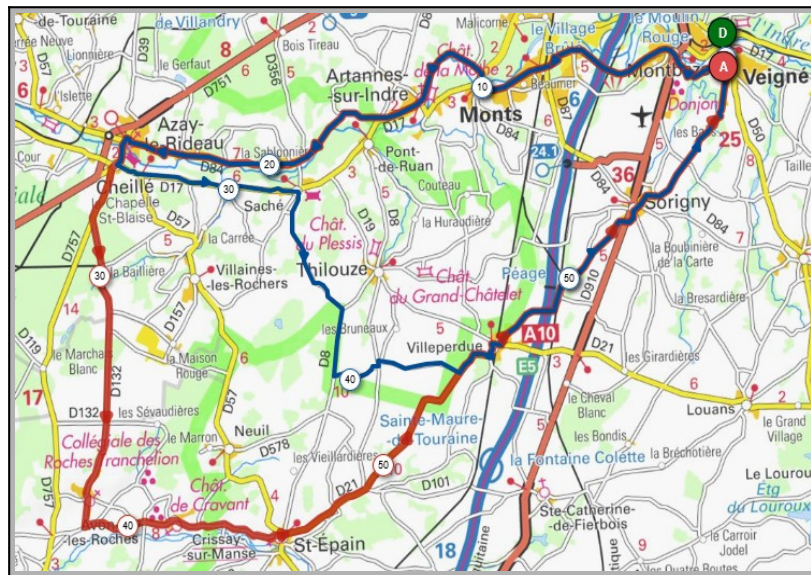

Lussault/loire	La Sucrierie
Parcours A	Parcours B
57 km	64 km
293m	394m
Veigné	Veigné
Esvres/Indre	Esvres/Indre
Veretz	Veretz
Azay/Cher	Azay/Cher
Lussault/Loire	La Sucrierie
St Martin le Beau	St Martin le Beau
Chandon	Chandon
Bosse Pelée	Bosse Pelée
Cormery	Cormery
Veigné	Veigné

Liens openrunner :

- Parcours bleu : <https://www.openrunner.com/r/12181564>
- Parcours rouge : <https://www.openrunner.com/r/12181708>

Dimanche 14 Mars - Départ 09h00

St Maure	La Roche Ploquin
Parcours A	Parcours B
54 km	64 km
236m	252m
Veigné	Veigné
Sorigny	Sorigny
Villeperdue	Villeperdue
Les Boisseaux	Theillé
St Maure	La Maison Neuve
Les Quarts Vents	St Maure
La Ferrandière	Les Coteaux
Les Carrois	Les Carrois
Le Poirier Roux	Le Poirier Roux
Veigné	Veigné

Liens openrunner :

- Parcours bleu : <https://www.openrunner.com/r/12077172>
- Parcours rouge : <https://www.openrunner.com/r/12077098>

Union Cyclotouriste de Veigné

Calendrier des Parcours pour le mois de : Mars

Mercredi 17 Mars - Départ 14h00

Azay le Rideau	Avon les Roches
Parcours A	Parcours B
60 km	70 km
278m	438m
Veigné	Veigné
Montbazou	Monts
Monts	Azay le Rideau
Artannes / Indre	Cheillé
Azay le Rideau	Avon les Roches
Cheillé	Crissay
Saché	St Epain
Villeperdue	Villeperdue
Sorigny	Sorigny
Veigné	Veigné