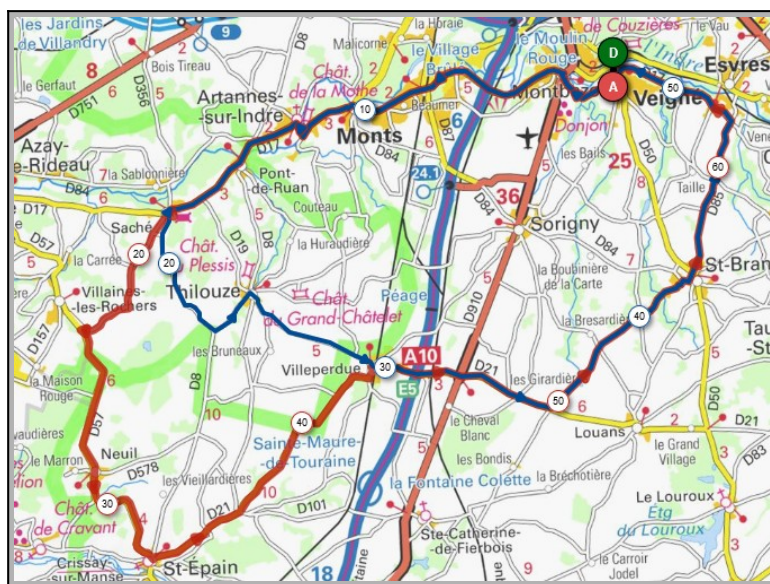

Lussault/loire	La Sucrierie
Parcours A	Parcours B
57 km	64 km
293m	394m
Veigné	Veigné
Esvres/Indre	Esvres/Indre
Veretz	Veretz
Azay/Cher	Azay/Cher
Lussault/Loire	La Sucrierie
St Martin le Beau	St Martin le Beau
Chandon	Chandon
Bosse Pelée	Bosse Pelée
Cormery	Cormery
Veigné	Veigné

Liens openrunner :
 - Parcours bleu : <https://www.openrunner.com/r/12177536>
 - Parcours rouge : <https://www.openrunner.com/r/12177465>

Union Cyclotouriste de Veigné

Calendrier des Parcours pour le mois de : Mars

Mercredi 10 Mars - Départ 14h00

Thilouze	St Epain
Parcours A	Parcours B
52 km	66 km
310m	437m
Veigné	Veigné
Montbazou	Monts
Monts	Artannes/Indre
Artannes/Indre	Pont de Ruan
Pont de Ruan	Saché
Saché	Neuil
Thilouze	St Epain
Villeperdue	Villeperdue
St Branchs	St Branchs
Veigné	Veigné

Liens openrunner :

- Parcours bleu : <https://www.openrunner.com/r/12181564>
- Parcours rouge : <https://www.openrunner.com/r/12181708>

Dimanche 14 Mars - Départ 09h00

St Maure	La Roche Ploquin
Parcours A	Parcours B
54 km	64 km
236m	252m
Veigné	Veigné
Sorigny	Sorigny
Villeperdue	Villeperdue
Les Boisseaux	Theillé
St Maure	La Maison Neuve
Les Quarts Vents	St Maure
La Ferrandière	Les Coteaux
Les Carrois	Les Carrois
Le Poirier Roux	Le Poirier Roux
Veigné	Veigné