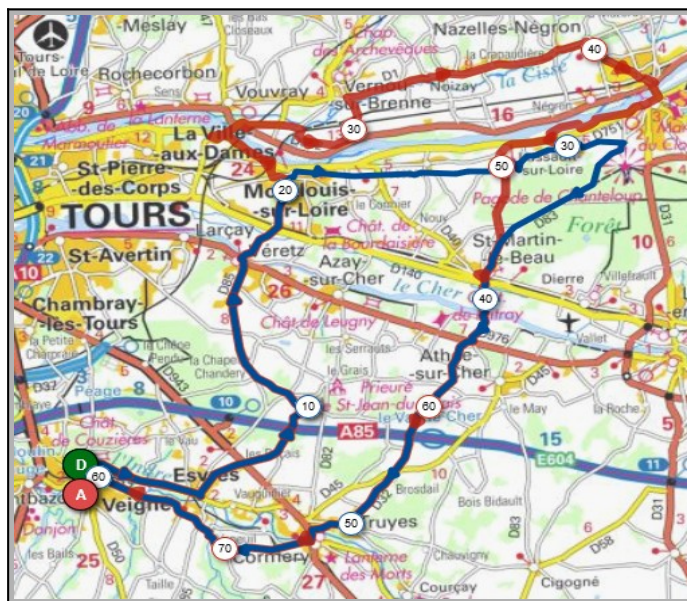

Lussault/loire	La Sucrierie
Parcours A	Parcours B
57 km	64 km
293m	394m
Veigné	Veigné
Esvres/Indre	Esvres/Indre
Veretz	Veretz
Azay/Cher	Azay/Cher
Lussault/Loire	La Sucrierie
St Martin le Beau	St Martin le Beau
Chandon	Chandon
Bosse Pelée	Bosse Pelée
Cormery	Cormery
Veigné	Veigné

Liens openrunner :

- Parcours bleu : <https://www.openrunner.com/r/12181564>
- Parcours rouge : <https://www.openrunner.com/r/12181708>

Dimanche 14 Mars - Départ 09h00

St Maure	La Roche Ploquin
Parcours A	Parcours B
54 km	64 km
236m	252m
Veigné	Veigné
Sorigny	Sorigny
Villeperdue	Villeperdue
Les Boisseaux	Theillé
St Maure	La Maison Neuve
Les Quarts Vents	St Maure
La Ferrandière	Les Coteaux
Les Carrois	Les Carrois
Le Poirier Roux	Le Poirier Roux
Veigné	Veigné

355m

Veigné

Veigné

Esvres/Indre

Esvres/Indre

Veretz

Veretz

Montlouis

StMartin le Beau

Cormery

Cormery

Veigné

Veigné

Liens openrunner :

- Parcours bleu : <https://www.openrunner.com/r/12595173>
- Parcours rouge : <https://www.openrunner.com/r/11065381>

La citation du mois