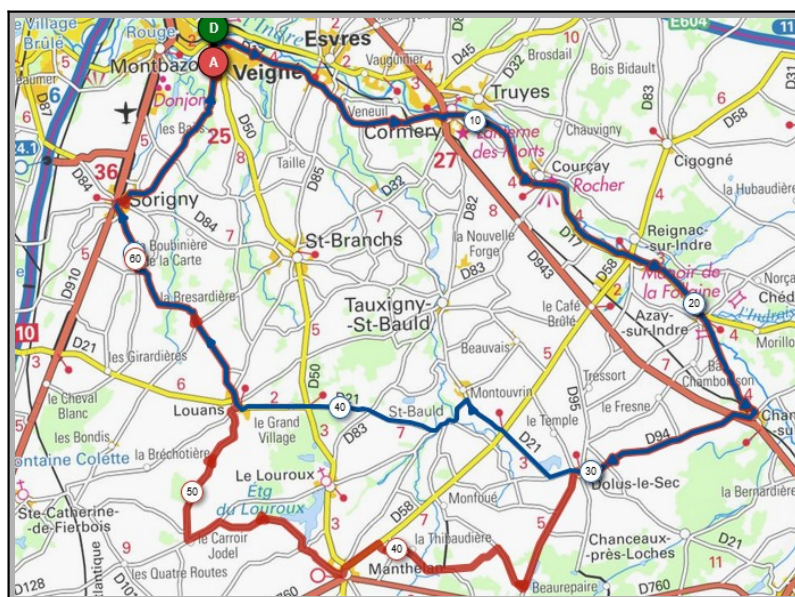

Lussault/loire	La Sucrierie
Parcours A	Parcours B
57 km	64 km
293m	394m
Veigné	Veigné
Esvres/Indre	Esvres/Indre
Veretz	Veretz
Azay/Cher	Azay/Cher
Lussault/Loire	La Sucrierie
St Martin le Beau	St Martin le Beau
Chandon	Chandon
Bosse Pelée	Bosse Pelée
Cormery	Cormery
Veigné	Veigné

Liens openrunner :

- Parcours bleu : <https://www.openrunner.com/r/12181564>
- Parcours rouge : <https://www.openrunner.com/r/12181708>

Dimanche 14 Mars - Départ 09h00

St Maure	La Roche Ploquin
Parcours A	Parcours B
54 km	64 km
236m	252m
Veigné	Veigné
Sorigny	Sorigny
Villeperdue	Villeperdue
Les Boisseaux	Theillé
St Maure	La Maison Neuve
Les Quarts Vents	St Maure
La Ferrandière	Les Coteaux
Les Carrois	Les Carrois
Le Poirier Roux	Le Poirier Roux
Veigné	Veigné

Mercredi 17 Mars - Départ 14h00

Azay le Rideau	Avon les Roches
Parcours A	Parcours B
60 km	70 km
278m	438m
Veigné	Veigné
Montbazou	Monts
Monts	Azay le Rideau
Artannes / Indre	Cheillé
Azay le Rideau	Avon les Roches
Cheillé	Crissay
Saché	St Epain
Villeperdue	Villeperdue
Sorigny	Sorigny
Veigné	Veigné

Liens openrunner :

- Parcours bleu : <https://www.openrunner.com/r/12587339>
- Parcours rouge : <https://www.openrunner.com/r/12587241>

Mercredi 24 Mars - Départ 14h00

St Maure	Maillé
Parcours A	Parcours B
64 km	74 km
265m	318m
Veigné	Veigné
Les Près Joulin	Les Près Joulin
Le Poirier Roux	Le Poirier Roux
Carroi de Louasses	Carroi de Louasses
La Liberté	Draché
La Bosse	Maillé
St Maure	St Maure
Villeperdue	Villeperdue
Sorigny	Sorigny
Veigné	Veigné