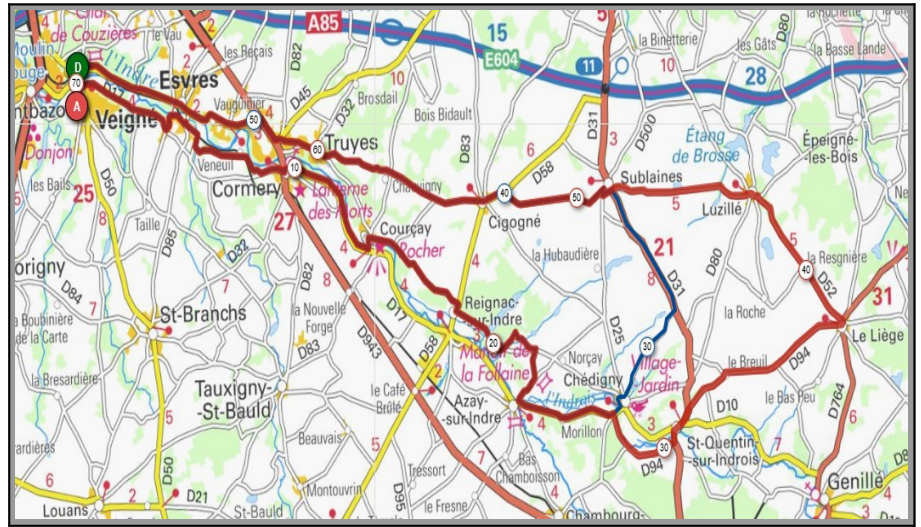

Union Cyclotouriste de Veigné

Calendrier des Parcours pour le mois de : **Février**

Mercredi 24 Février - Départ 14h00

Chédigny	Le Liège
Parcours A	Parcours B
57 km	70 km
299m	403m
Veigné	Veigné
Cormery	Cormery
Courçay	Courçay
Reignac/Indre	Reignac/Indre
Chédigny	Le Liège
Sublaines	Luzillé
Cigogné	Cigogné
Truyes	Truyes
Esvres/Indre	Esvres/Indre
Veigné	Veigné

Liens openrunner :

- Parcours bleu : <https://www.openrunner.com/r/12200637>
- Parcours rouge : <https://www.openrunner.com/r/12200587>

Dimanche 28 Février - Départ 09h00

Neuil	Crouzilles
Parcours A	Parcours B
62 km	74 km
451m	578m
Veigné	Veigné
Sorigny	Sorigny
Villeperdue	Villeperdue
St. Epain	St. Epain
Neuil	Crouzilles
Villaines les Rochers	La Thibaudière
Artannes/Indre	Villaines les Rochers
Beauregard	Artannes/Indre
La Tortinière	Beauregard
Veigné	Veigné