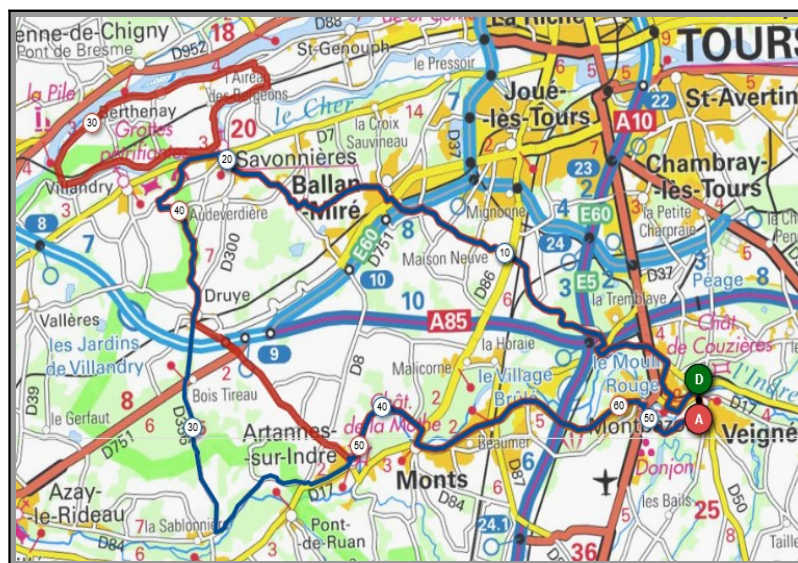

## Mercredi 03 Février - Départ 14h00

Les Granges Rouges	Le May
Parcours A	Parcours B
52 km	59 km
317m	324m
Veigné	Veigné
La Dufferie	La Dufferie
Nantilly	Nantilly
St. Avertin	St. Avertin
Les Granges Rouges	Les Colombiers
Candy	Le May
Courçay	Cigogné
Toizay	Courçay
Tauxigny	Tauxigny
Veigné	Veigné

### Liens openrunner :

- Parcours bleu : <https://www.openrunner.com/r/12173733>
- Parcours rouge : <https://www.openrunner.com/r/12173677>

## Dimanche 07 Février - Départ 09h00

Druye	Bec-du-Cher
Parcours A	Parcours B
52 km	63km
290m	396m
Veigné	Veigné
Ballan	Ballan
Savonnières	Savonnières
l'Augeonnière	Bec-du-Cher
Druye	Savonnières
Château de Vonne	Druye
Artannes/Indre	Artannes/Indre
Monts	Monts
Montbazou	Montbazou
Veigné	Veigné

## Mercredi 10 Février - Départ 14h00

Lussault sur Loire	La Sucrierie
Parcours A	Parcours B
57 km	64 km
293m	394m
Veigné	Veigné
Esvres/Indre	Esvres/Indre
Veretz	Veretz
Azay/Cher	Azay/Cher
Lussault/Loire	La Sucrierie
St.Martin le Beau	St.Martin le Beau
Chandon	Chandon
Bosse Pelée	Bosse Pelée
Cormery	Cormery
Veigné	Veigné