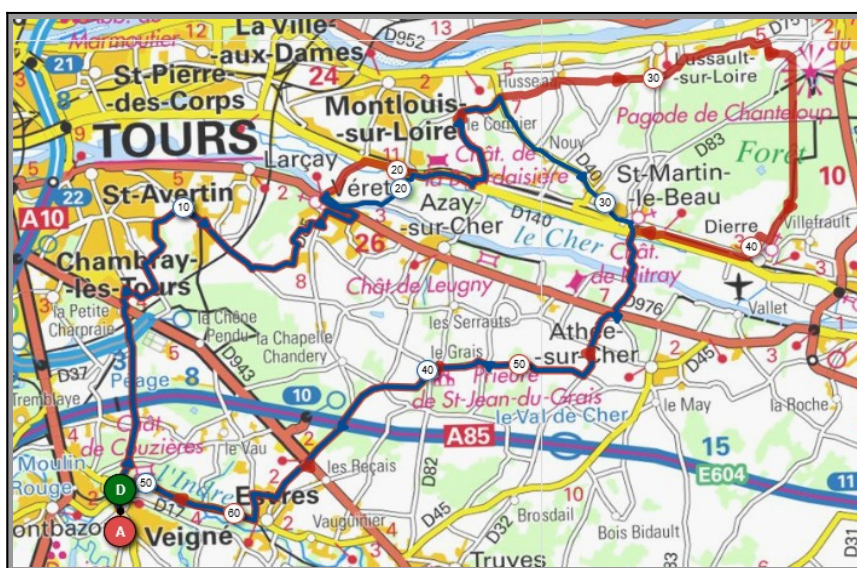

Liens openrunner :

- Parcours bleu : <https://www.openrunner.com/r/12182078>
- Parcours rouge : <https://www.openrunner.com/r/9238777>