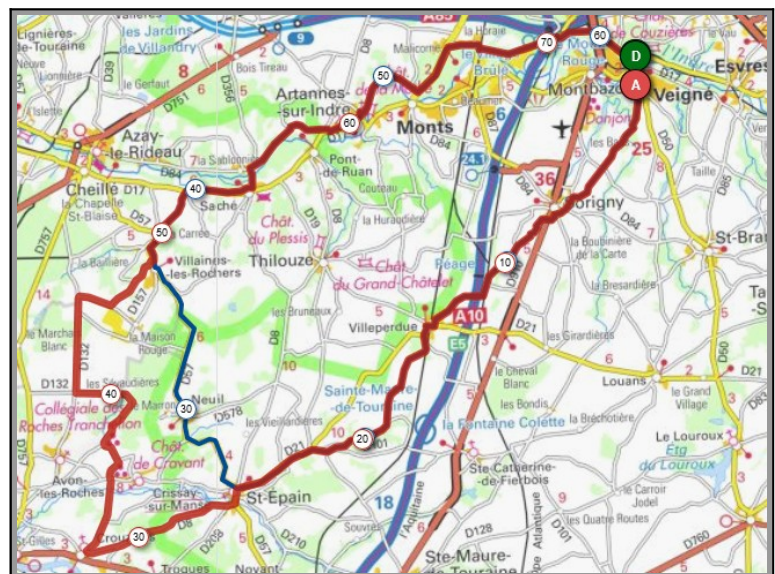

Liens openrunner :

- Parcours bleu : <https://www.openrunner.com/r/12189821>
- Parcours rouge : <https://www.openrunner.com/r/12189773>