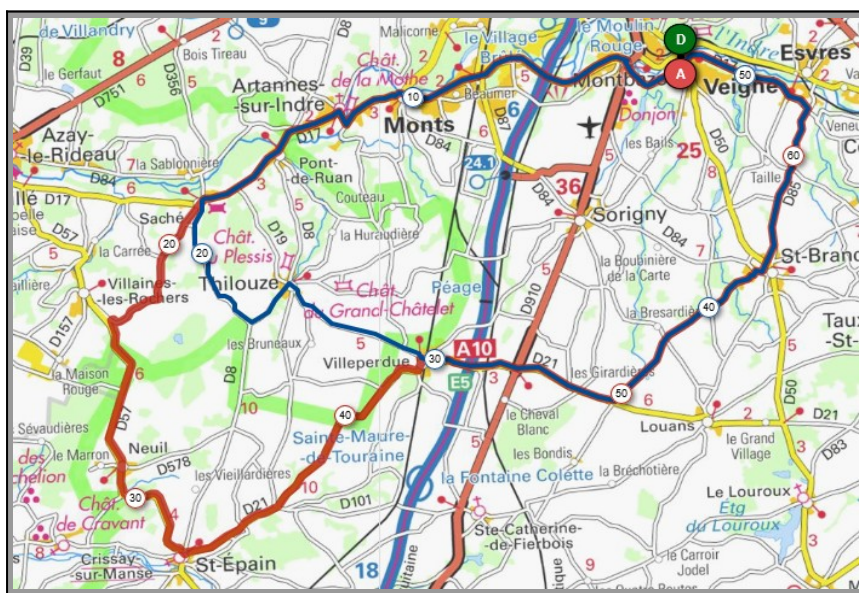

### Liens openrunner :

- Parcours bleu : <https://www.openrunner.com/r/12103429>
- Parcours rouge : <https://www.openrunner.com/r/12167898>

## Mercredi 10 Février - Départ 14h00

Lussault sur Loire	La Sucrierie
Parcours A	Parcours B
57 km	64 km
293m	394m
Veigné	Veigné
Esvres/Indre	Esvres/Indre
Veretz	Veretz
Azay/Cher	Azay/Cher
Lussault/Loire	La Sucrierie
St.Martin le Beau	St.Martin le Beau
Chandon	Chandon
Bosse Pelée	Bosse Pelée
Cormery	Cormery
Veigné	Veigné

### Liens openrunner :

- Parcours bleu : <https://www.openrunner.com/r/12177536>
- Parcours rouge : <https://www.openrunner.com/r/12177465>

## Dimanche 14 Février - Départ 09h00

Thilouze	St. Epain
Parcours A	Parcours B
52 km	66 km
310m	437m
Veigné	Veigné
Montbazou	Monts
Monts	Artannes/Indre
Artannes/Indre	Pont de Ruan
Pont de Ruan	Saché
Saché	Neuil
Thilouze	St. Epain
Villeperdue	Villeperdue
Saint-Branchs	Saint-Branchs
Veigné	Veigné