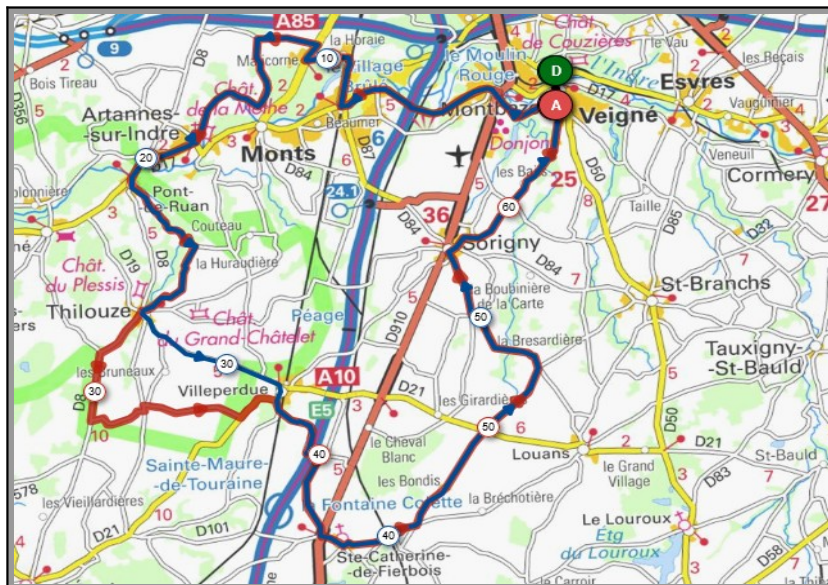

### Liens openrunner :

- Parcours bleu : <https://www.openrunner.com/r/12177536>
- Parcours rouge : <https://www.openrunner.com/r/12177465>

## Dimanche 14 Février - Départ 09h00

Thilouze	St. Epain
Parcours A	Parcours B
52 km	66 km
310m	437m
Veigné	Veigné
Montbazou	Monts
Monts	Artannes/Indre
Artannes/Indre	Pont de Ruan
Pont de Ruan	Saché
Saché	Neuil
Thilouze	St. Epain
Villeperdue	Villeperdue
Saint-Branchs	Saint-Branchs
Veigné	Veigné

### Liens openrunner :

- Parcours bleu : <https://www.openrunner.com/r/12181564>
- Parcours rouge : <https://www.openrunner.com/r/12181708>

## Mercredi 17 Février - Départ 14h00

St. Catherine	Basse Forêt
Parcours A	Parcours B
59 km	64 km
328m	350m
Veigné	Veigné
Montbazon	Montbazon
Artannes/Indre	Monts
Pont de Ruan	Artannes/Indre
Thilouze	Pont de Ruan
Villeperdue	Thilouze
Ste. Catherine	Basse forêt
Les Maisons Neuves	Villeperdue
Sorigny	Ste Catherine
Veigné	Veigné