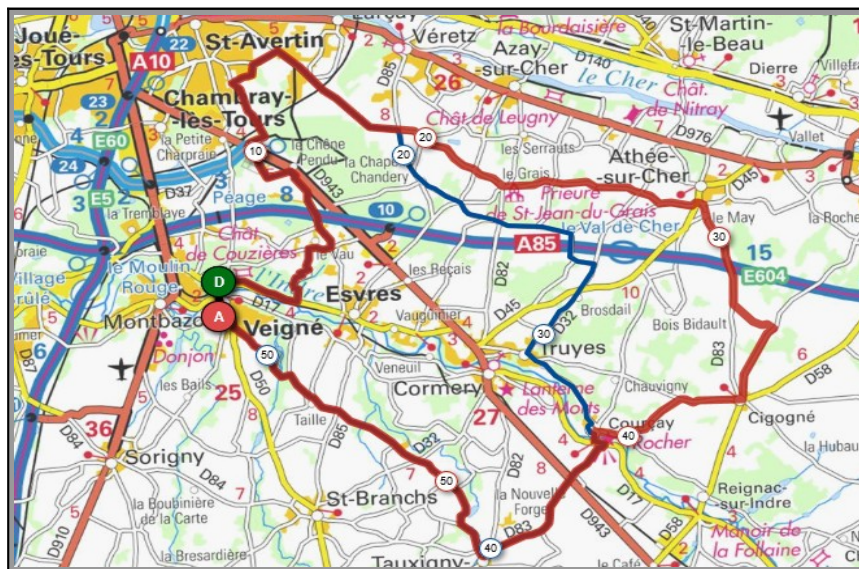

# Union Cyclotouriste de Veigné

Calendrier des Parcours pour le mois de : **Février**

## Mercredi 03 Février - Départ 14h00

Les Granges Rouges	Le May
Parcours A	Parcours B
52 km	59 km
317m	324m
Veigné	Veigné
La Dufferie	La Dufferie
Nantilly	Nantilly
St. Avertin	St. Avertin
Les Granges Rouges	Les Colombiers
Candy	Le May
Courçay	Cigogné
Toizay	Courçay
Tauxigny	Tauxigny
Veigné	Veigné

### Liens openrunner :

- Parcours bleu : <https://www.openrunner.com/r/12173733>
- Parcours rouge : <https://www.openrunner.com/r/12173677>

## Dimanche 07 Février - Départ 09h00

Druye	Bec-du-Cher
Parcours A	Parcours B
52 km	63km
290m	396m
Veigné	Veigné
Ballan	Ballan
Savonnières	Savonnières
l'Augeonnière	Bec-du-Cher
Druye	Savonnières
Château de Vonne	Druye
Artannes/Indre	Artannes/Indre
Monts	Monts
Montbazou	Montbazou
Veigné	Veigné