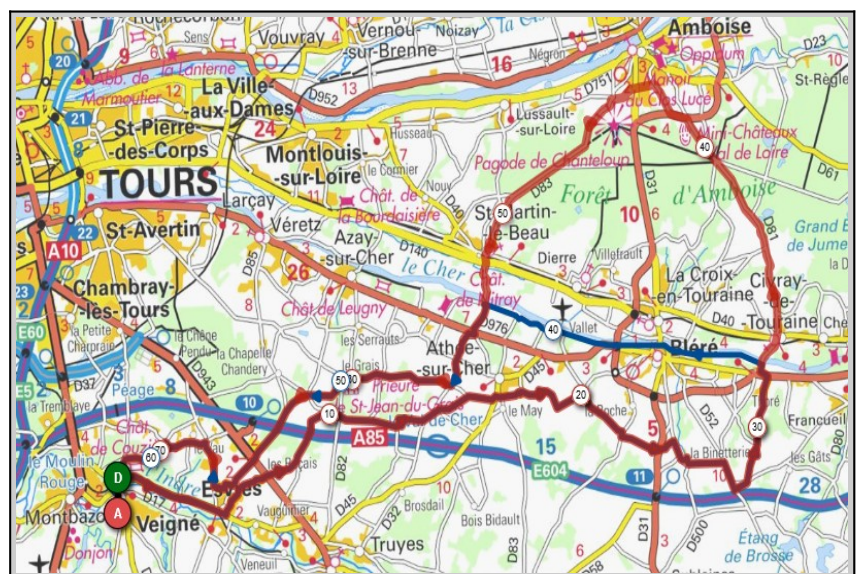

## Dimanche 11 Octobre - Départ 08h30

Saché	Saché
Parcours A	Parcours B
60 km	75 km
364m	474m
Veigné	Veigné
Sorigny	Sorigny
Vileperdue	Villeperdue
Thilouze	Saché
Saché	Azay le Rideau
Druye	Druye
La coquerie	La Coquerie
Monts	Monts
Montbazou	Montbazou
Veigné	Veigné

### Liens openrunner :

- Parcours bleu : <https://www.openrunner.com/r/12014497>
- Parcours rouge : <https://www.openrunner.com/r/12014442>

## Mercredi 14 Octobre - Départ 14h00

Thoré	Civray de Touraine
Parcours A	Parcours B
62 km	72 km
288m	478m
Veigné	Veigné
Esvres/Indre	Esvres/Indre
Forges	Forges
Les Huileries	Les Huileries
Thoré	Thoré
Bléré	Civray de Touraine
Chandon	St.Martin le Beau
Le Grais	Le Grais
Esvres/Indre	Esvres/Indre
Veigné	Veigné