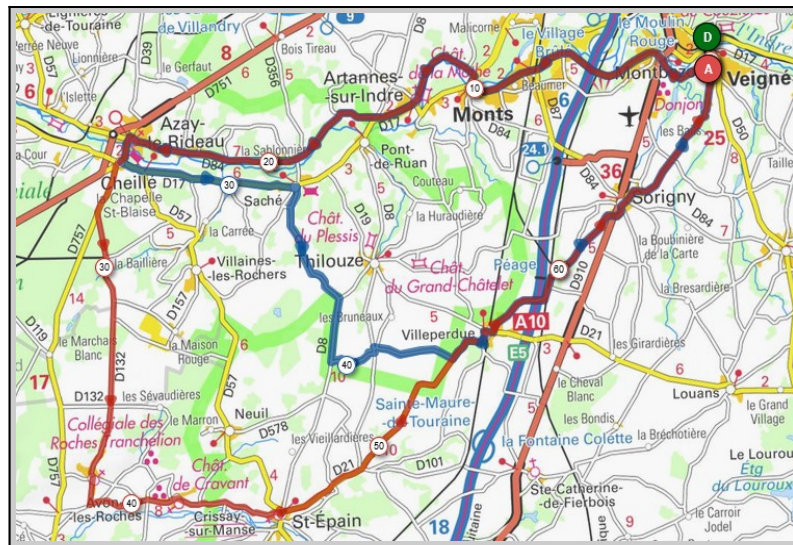

**A partir du 18/10 les départs le dimanche se feront à 09h00**

St.Maure de Tne La Roche Ploquin

Parcours A	Parcours B
<b>54 km</b>	<b>64km</b>
<b>236m</b>	<b>252m</b>
Veigné	Veigné
Sorigny	Sorigny
Villeperdue	Villeperdue
Les Boisseaux	Theillé
St.Maure de Touraine	La Maison Neuve
Les quatre Vents	St. Maure de Touraine
La Ferrandière	Les Coteaux
Les Carrois	Les Carrois
Le Poirier Roux	Le Poirier Roux
Veigné	Veigné

**Parcours pour ceux qui ne participent pas à la sortie journée**

Liens openrunner :

- Parcours bleu : <https://www.openrunner.com/r/12077172>
- Parcours rouge : <https://www.openrunner.com/r/12077098>

# Union Cyclotouriste de Veigné

Calendrier des Parcours pour le mois de : **Octobre**

**Mercredi 21 Octobre - Départ 14h00**

Azay le Rideau	Avon les Roches
Parcours A	Parcours B
60 km	70 km
278m	438m
Veigné	Veigné
Montbazou	Monts
Monts	Azay le Rideau
Artannes/Indre	Cheillé
Azay le Rideau	Avon les Roches
Cheillé	Crissay/Manse
Saché	St.Epain
Villeperdue	Villeperdue
Sorigny	Sorigny
Veigné	Veigné