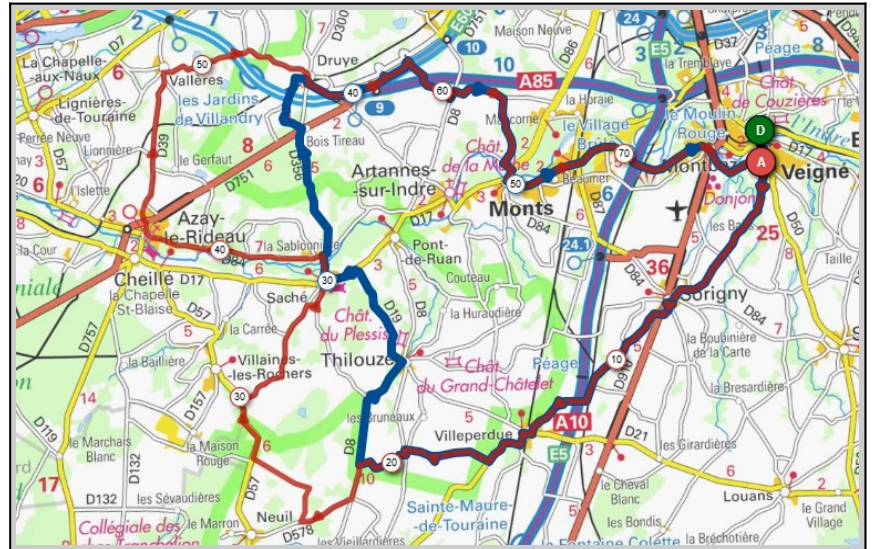

Liens openrunner :

- Parcours bleu : <https://www.openrunner.com/r/12012373>

- Parcours rouge : <https://www.openrunner.com/r/12012502>

## Mercredi 07 Octobre - Départ 14h00

Crissay/Manse

Les Petites Roches

Parcours A	Parcours B
61 km	73 km
402m	514m
Veigné	Veigné
Monts	Monts
Artannes/Indre	Artannes/Indre
Thilouze	Thilouze
Neuil	Neuil
Crissay/Manse	Les Petites Roches
St.Epain	St.Epain
Villeperdue	Villeperdue
Sorigny	Sorigny
Veigné	Veigné

Liens openrunner :

- Parcours bleu : <https://www.openrunner.com/r/11996317>

- Parcours rouge : <https://www.openrunner.com/r/11775978>

## Dimanche 11 Octobre - Départ 08h30

Saché	Saché
Parcours A	Parcours B
60 km	75 km
364m	474m
Veigné	Veigné
Sorigny	Sorigny
Vileperdue	Villeperdue
Thilouze	Saché
Saché	Azay le Rideau
Druye	Druye
La coquerie	La Coquerie
Monts	Monts
Montbazou	Montbazou
Veigné	Veigné