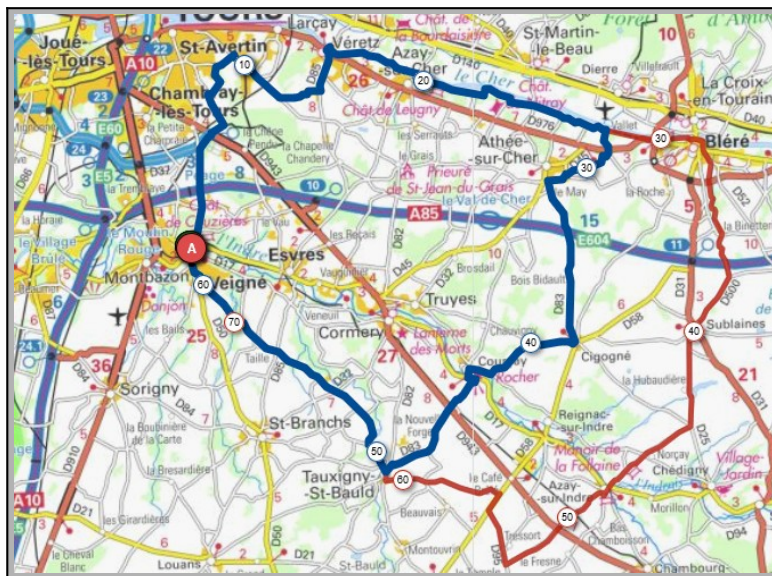

# Union Cyclotouriste de Veigné

Calendrier des Parcours pour le mois de : **Octobre**

## Dimanche 04 Octobre - Départ 08h30

Grandlay

La Binetterie

Parcours A	Parcours B
61 km	72 km
283m	329m
Veigné	Veigné
St.Avertin	St.Avertin
Veretz	Veretz
Azay/Cher	Azay/Cher
Nitray	Bléré
Grandlay	La Binetterie
Bléré	Sublaines
Cigogné	Azay/Indre
Tauxigny	Tauxigny
Veigné	Veigné

Liens openrunner :

- Parcours bleu : <https://www.openrunner.com/r/12012373>

- Parcours rouge : <https://www.openrunner.com/r/12012502>

## Mercredi 07 Octobre - Départ 14h00

Crissay/Manse

Les Petites Roches

Parcours A	Parcours B
61 km	73 km
402m	514m
Veigné	Veigné
Monts	Monts
Artannes/Indre	Artannes/Indre
Thilouze	Thilouze
Neuil	Neuil
Crissay/Manse	Les Petites Roches
St.Epain	St.Epain
Villeperdue	Villeperdue
Sorigny	Sorigny
Veigné	Veigné