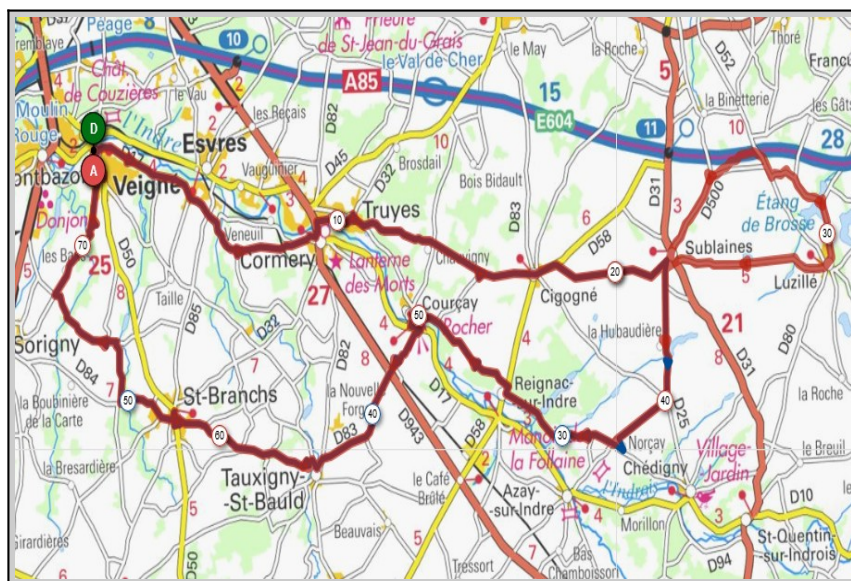

Liens openrunner :

- Parcours bleu : <https://www.openrunner.com/r/12054060>
- Parcours rouge : <https://www.openrunner.com/r/12053923>

**Dimanche 25 Octobre - Départ 09h00**

Carroir Jodel	Manthelan
Parcours A	Parcours B
59 km	70 km
299m	356m
Veigné	Veigné
La Fontaine	La Fontaine
Tauxigny	Tauxigny
St.Bauld	Dolus le Sec
Manthelan	Manthelan
Le Carroir Jodel	Le carroir Jodel
Louans	Louans
Villeperdue	Villeperdue
Sorigny	Sorigny
Veigné	Veigné

Liens openrunner :

- Parcours bleu : <https://www.openrunner.com/r/12054306>
- Parcours rouge : <https://www.openrunner.com/r/12054354>

# Union Cyclotouriste de Veigné

Calendrier des Parcours pour le mois de : **Octobre**

**Mercredi 28 Octobre - Départ 14h00**

Norçay	Luzillé
<b>Parcours A</b>	<b>Parcours B</b>
<b>59 km</b>	<b>72 km</b>
<b>308m</b>	<b>371m</b>
Veigné	Veigné
Cormery	Cormery
Cigogné	Cigogné
Sublaines	Sublaines
Norçay	Luzillé
Reignac/Indre	Reignac/Indre
Courçay	Courçay
Tauxigny	Tauxigny
St.Branches	St.Branches
Veigné	Veigné

### Liens openrunner :

- Parcours bleu : <https://www.openrunner.com/r/12071139>
- Parcours rouge : <https://www.openrunner.com/r/12070973>