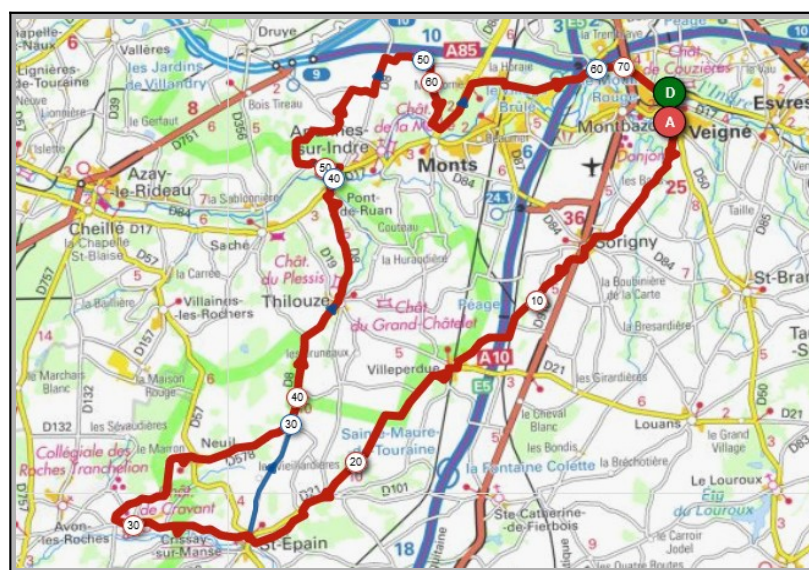

Liens openrunner :

- Parcours bleu : <https://www.openrunner.com/r/11811325>
- Parcours rouge : <https://www.openrunner.com/r/11809459>

Dimanche 13 Septembre - Départ 08h30

St Maure les Coteaux	Marcé/Esves
Parcours A	Parcours B
69 km	82 km
258m	478m
Veigné	Veigné
Louans	Louans
Le Grand Village	Bossé
Le Louroux	Bournan
Les Coteaux	Marcé/Esves
St. Maure	Maillé
St. Epain	St. Epain
Villeperdue	Villeperdue
Sorigny	Sorigny
Veigné	Veigné

Liens openrunner :

- Parcours bleu : <https://www.openrunner.com/r/11820217>
- Parcours rouge : <https://www.openrunner.com/r/11820437>

Mercredi 16 Septembre - Départ 14h00

Manthelan	Bossé
Parcours A	Parcours B
68 km	80 km
290m	379m
Veigné	Veigné
Sorigny	Sorigny
Louans	Villeperdue
Manthelan	Bossé
La Thibaudière	Manthelan
Dolus le Sec	Dolus le Sec
Chambourg/Indre	Azay/Indre
Azay/Indre	Courçay
Cormery	Cormery
Veigné	Veigné

Liens openrunner :

- Parcours bleu : <https://www.openrunner.com/r/11820873>
- Parcours rouge : <https://www.openrunner.com/r/11821437>

Dimanche 20 Septembre - Départ 08h30

St. Epain	Crissay/Manse
Parcours A	Parcours B
64 km	73 km
432m	519m
Veigné	Veigné
Sorigny	Sorigny
Villeperdue	Villeperdue
St. Epain	St. Epain
Thilouze	Crissay/Manse
Pont de Ruan	Neuil
La Renaudière	Thilouze
La Tortinière	Pont de Ruan
Veigné	La Renaudière
	Veigné