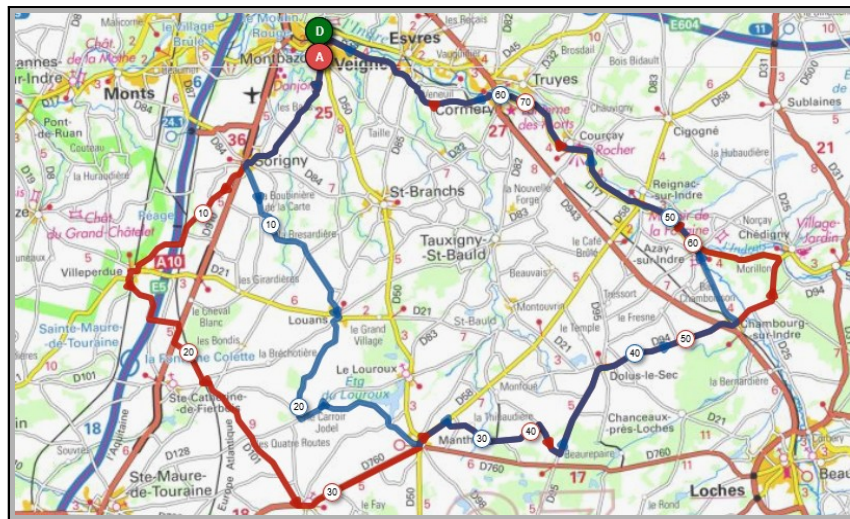

Mercredi 09 Septembre - Départ 14h00

Cheillé	Bréhémont les Bourdes
Parcours A	Parcours B
66 km	89 km
413m	565m
Veigné	Veigné
Montbazou	Monts
Monts	Azay le Rideau
Azay le Rideau	La Chapelle aux Naux
Cheillé	Bréhémont
Saché	Rivarennnes
La Bodinière	Saché
Villeperdue	Thilouze
Sorigny	Sorigny
Veigné	Veigné

Liens openrunner :

- Parcours bleu : <https://www.openrunner.com/r/11811325>
- Parcours rouge : <https://www.openrunner.com/r/11809459>

Dimanche 13 Septembre - Départ 08h30

St Maure les Coteaux	Marcé/Esves
Parcours A	Parcours B
69 km	82 km
258m	478m
Veigné	Veigné
Louans	Louans
Le Grand Village	Bossé
Le Louroux	Bournan
Les Coteaux	Marcé/Esves
St. Maure	Maillé
St. Epain	St. Epain
Villeperdue	Villeperdue
Sorigny	Sorigny
Veigné	Veigné

Liens openrunner :

- Parcours bleu : <https://www.openrunner.com/r/11820217>
- Parcours rouge : <https://www.openrunner.com/r/11820437>

Mercredi 16 Septembre - Départ 14h00

Manthelan	Bossé
Parcours A	Parcours B
68 km	80 km
290m	379m
Veigné	Veigné
Sorigny	Sorigny
Louans	Villeperdue
Manthelan	Bossé
La Thibaudière	Manthelan
Dolus le Sec	Dolus le Sec
Chambourg/Indre	Azay/Indre
Azay/Indre	Courçay
Cormery	Cormery
Veigné	Veigné

Liens openrunner :

- Parcours bleu : <https://www.openrunner.com/r/11820873>
- Parcours rouge : <https://www.openrunner.com/r/11821437>

Dimanche 20 Septembre - Départ 08h30

St. Epain	Crissay/Manse
Parcours A	Parcours B
64 km	73 km
432m	519m
Veigné	Veigné
Sorigny	Sorigny
Villeperdue	Villeperdue
St. Epain	St. Epain
Thilouze	Crissay/Manse
Pont de Ruan	Neuil
La Renaudière	Thilouze
La Tortinière	Pont de Ruan
Veigné	La Renaudière
	Veigné