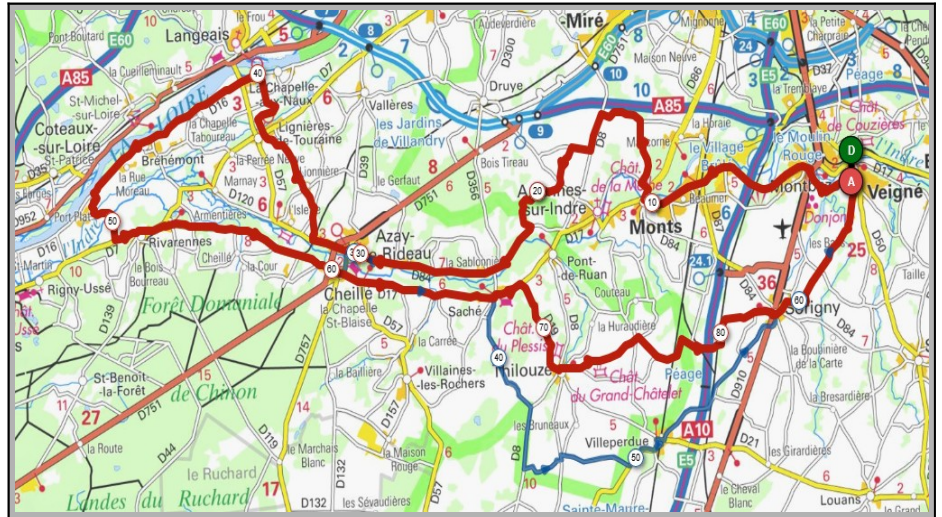

Dimanche 06 Septembre - Départ 08h30

Mouzay	Loches/St Senoch
Parcours A	Parcours B
66 km	87 km
376m	543m
Veigné	Veigné
Tauxigny	Tauxigny
Dolus le Sec	Dolus le Sec
Chanceaux	Loches
Mouzay	St Senoch
Vou	Esves le Moutier
Manthelan	Ligueil
Le Louroux	Bossé
Louans	Louans
Veigné	Veigné

Liens openrunner :

- Parcours bleu : <https://www.openrunner.com/r/11805038>
- Parcours rouge : <https://www.openrunner.com/r/11804839>

Union Cyclotouriste de Veigné

Calendrier des Parcours pour le mois de : **Septembre**

Mercredi 09 Septembre - Départ 14h00

Cheillé	Bréhémont les Bourdes
Parcours A	Parcours B
66 km	89 km
413m	565m
Veigné	Veigné
Montbazou	Monts
Monts	Azay le Rideau
Azay le Rideau	La Chapelle aux Naux
Cheillé	Bréhémont
Saché	Rivarennnes
La Bodinière	Saché
Villeperdue	Thilouze
Sorigny	Sorigny
Veigné	Veigné

Liens openrunner :

- Parcours bleu : <https://www.openrunner.com/r/11811325>
- Parcours rouge : <https://www.openrunner.com/r/11809459>

Dimanche 13 Septembre - Départ 08h30

St Maure les Coteaux	Marcé/Esves
Parcours A	Parcours B
69 km	82 km
258m	478m
Veigné	Veigné
Louans	Louans
Le Grand Village	Bossé
Le Louroux	Bournan
Les Coteaux	Marcé/Esves
St. Maure	Maillé
St. Epain	St. Epain
Villeperdue	Villeperdue
Sorigny	Sorigny
Veigné	Veigné