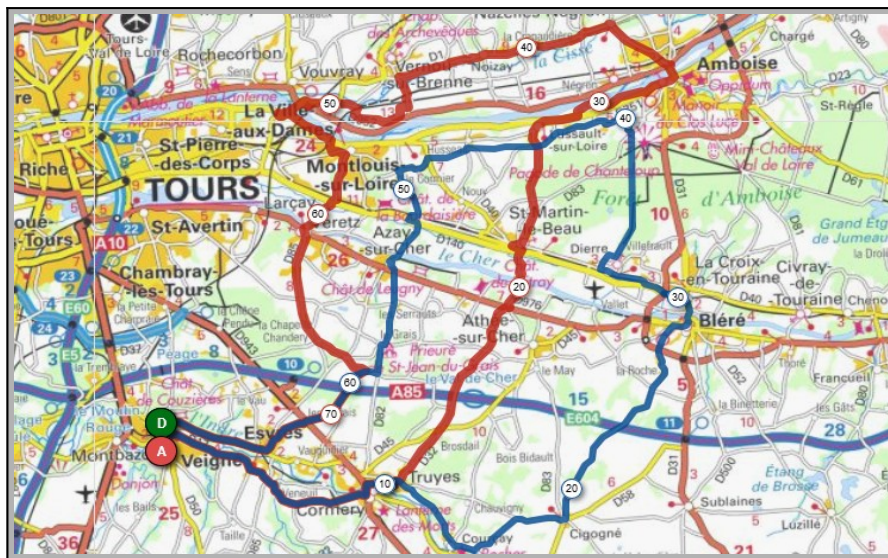

Liens openrunner :

- Parcours bleu : <https://www.openrunner.com/r/11820873>
- Parcours rouge : <https://www.openrunner.com/r/11821437>

Dimanche 20 Septembre - Départ 08h30

St. Epain	Crissay/Manse
Parcours A	Parcours B
64 km	73 km
432m	519m
Veigné	Veigné
Sorigny	Sorigny
Villeperdue	Villeperdue
St. Epain	St. Epain
Thilouze	Crissay/Manse
Pont de Ruan	Neuil
La Renaudière	Thilouze
La Tortinière	Pont de Ruan
Veigné	La Renaudière
	Veigné

Liens openrunner :

- Parcours bleu : <https://www.openrunner.com/r/11826643>
- Parcours rouge : <https://www.openrunner.com/r/11826507>

Union Cyclotouriste de Veigné

Calendrier des Parcours pour le mois de : **Septembre**

Mercredi 23 Septembre - Départ 14h00

Bléré	Nazelles Negron
Parcours A	Parcours B
69 km	78 km
384m	363m
Veigné	Veigné
Cormery	Cormery
Courçay	St.Martin le Beau
Cigogné	Amboise
Bléré	Nazelles Negron
Dierre	Noizay
Lussault/Loire	Montlouis/Loire
Azay/Cher	Veretz
Esvres/Indre	Esvres/Indre
Veigné	Veigné

Liens openrunner :

- Parcours bleu : <https://www.openrunner.com/r/11825806>
- Parcours rouge : <https://www.openrunner.com/r/11826074>

Dimanche 27 Septembre - Départ 08h30

Azay le Rideau	Bec du Cher
Parcours A	Parcours B
64 km	88 km
320m	407m
Veigné	Veigné
La Tortinière	Ballan-Miré
Ballan-Miré	Savonnières
Villandry	St.Genouph
Vallères	Berthenay
Azay le Rideau	Bec-du-Cher
Artannes/Indre	Villandry
Monts	Azay le Rideau
Montbazou	Monts
Veigné	Veigné