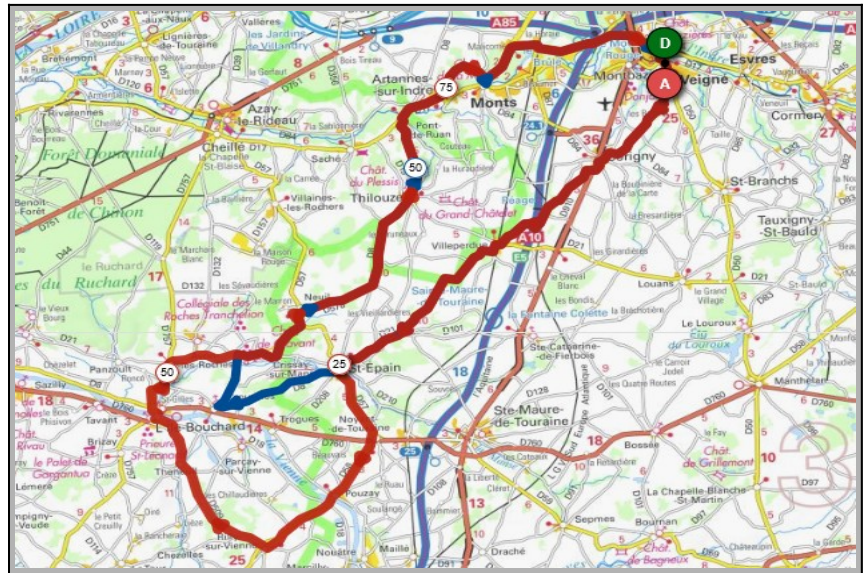

Union Cyclotouriste de Veigné

Calendrier des Parcours pour le mois de : **Septembre**

Mercredi 02 Septembre - Départ 14h00

Crouzilles	Rilly/Vienne
Parcours A	Parcours B
69 km	88 km
495m	554m
Veigné	Veigné
Artannes/Indre	Artannes/Indre
Pont de Ruan	Thilouze
Thilouze	L'Ile Bouchard
Neuil	Rilly/Vienne
Crouzilles	Pouzay
St. Epain	St. Epain
Villeperdue	Villeperdue
Sorigny	Sorigny
Veigné	Veigné

Départs des parcours à partir de septembre:
Le dimanche: 08H30 / le mercredi: 14H00

Liens openrunner :

- Parcours bleu : <https://www.openrunner.com/r/11798619>
- Parcours rouge : <https://www.openrunner.com/r/11775986>

Dimanche 06 Septembre - Départ 08h30

Mouzay	Loches/St Senoch
Parcours A	Parcours B
66 km	87 km
376m	543m
Veigné	Veigné
Tauxigny	Tauxigny
Dolus le Sec	Dolus le Sec
Chanceaux	Loches
Mouzay	St Senoch
Vou	Esves le Moutier
Manthelan	Ligueil
Le Louroux	Bossé
Louans	Louans
Veigné	Veigné

Liens openrunner :

- Parcours bleu : <https://www.openrunner.com/r/11811325>
- Parcours rouge : <https://www.openrunner.com/r/11809459>

Dimanche 13 Septembre - Départ 08h30

St Maure les Coteaux	Marcé/Esves
Parcours A	Parcours B
69 km	82 km
258m	478m
Veigné	Veigné
Louans	Louans
Le Grand Village	Bossé
Le Louroux	Bournan
Les Coteaux	Marcé/Esves
St. Maure	Maillé
St. Epain	St. Epain
Villeperdue	Villeperdue
Sorigny	Sorigny
Veigné	Veigné