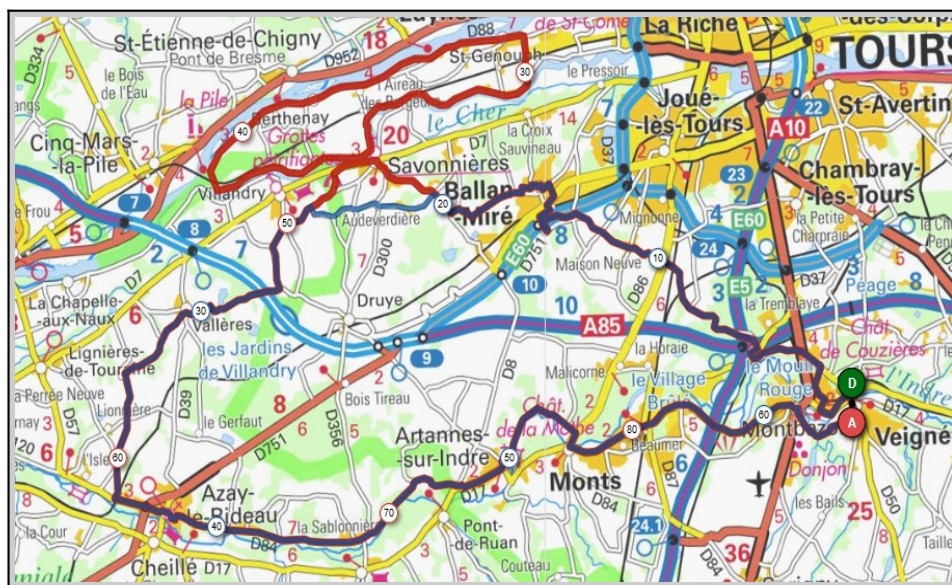

Liens openrunner :

- Parcours bleu : <https://www.openrunner.com/r/11826643>
- Parcours rouge : <https://www.openrunner.com/r/11826507>

Union Cyclotouriste de Veigné

Calendrier des Parcours pour le mois de : **Septembre**

Mercredi 23 Septembre - Départ 14h00

Bléré	Nazelles Negron
Parcours A	Parcours B
69 km	78 km
384m	363m
Veigné	Veigné
Cormery	Cormery
Courçay	St.Martin le Beau
Cigogné	Amboise
Bléré	Nazelles Negron
Dierre	Noizay
Lussault/Loire	Montlouis/Loire
Azay/Cher	Veretz
Esvres/Indre	Esvres/Indre
Veigné	Veigné

Liens openrunner :

- Parcours bleu : <https://www.openrunner.com/r/11825806>
- Parcours rouge : <https://www.openrunner.com/r/11826074>

Dimanche 27 Septembre - Départ 08h30

Azay le Rideau	Bec du Cher
Parcours A	Parcours B
64 km	88 km
320m	407m
Veigné	Veigné
La Tortinière	Ballan-Miré
Ballan-Miré	Savonnières
Villandry	St.Genouph
Vallères	Berthenay
Azay le Rideau	Bec-du-Cher
Artannes/Indre	Villandry
Monts	Azay le Rideau
Montbazou	Monts
Veigné	Veigné