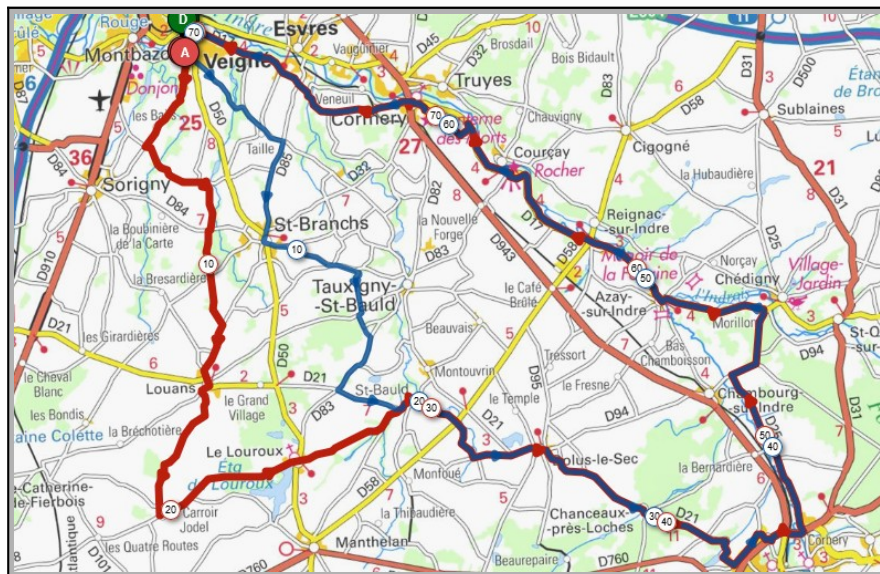

402m

Veigné

Veigné

St.Branches

Louans

St.Bauld

Le Carroir Jodel

Dolus le Sec

St.Bauld

Férrière Beaulieu

Dolus le Sec

Chambourg/Indre

Chanceaux

Chédigny

Chédigny

Reignac/Indre

Reignac/Indre

Cormery

Cormery

Veigné

Veigné

Liens openrunner :

- Parcours bleu : <https://www.openrunner.com/r/11866884>

- Parcours rouge : <https://www.openrunner.com/r/11867091>