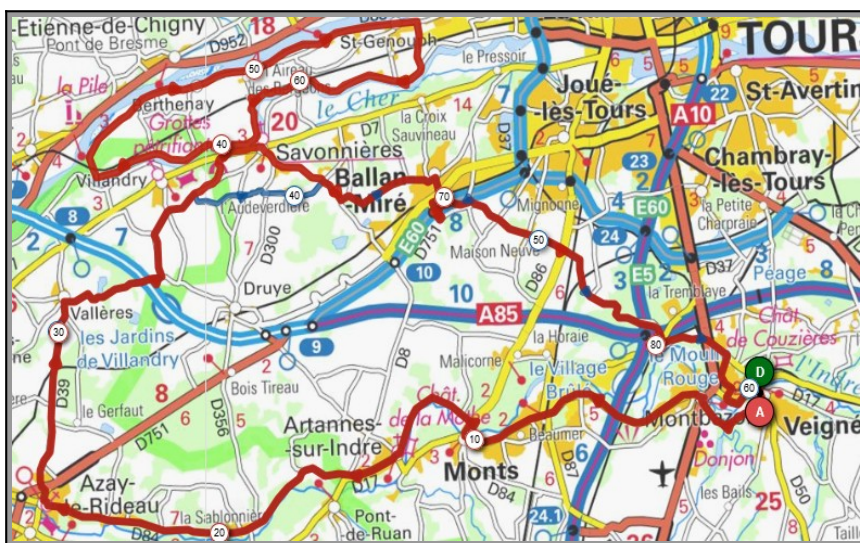

Liens openrunner :

- Parcours bleu : <https://www.openrunner.com/r/11570315>
- Parcours rouge : <https://www.openrunner.com/r/11569748>

Union Cyclotouriste de Veigné

Calendrier des Parcours pour le mois de : **Août**

Dimanche 16 Août - Départ 08h30

La Coué	Biard La Capelle
Parcours A	Parcours B
68 km	86 km
453m	672m
Veigné	Veigné
Tauxigny	Tauxigny
Dolus le Sec	Dolus le Sec
Chambourg/Indre	Chambourg/Indre
La Coué	Genillé
Bordebure	Biard la Chapelle
Chédigny	Chédigny
Reignac/Indre	Reignac/Indre
Cormery	Cormery
Veigné	Veigné

Liens openrunner :

- Parcours bleu : <https://www.openrunner.com/r/11696333>
- Parcours rouge : <https://www.openrunner.com/r/11696170>

Mercredi 19 Août - Départ 08h30

Vallères	Bec-du-Cher
Parcours A	Parcours B
61 km	85 km
325m	532m
Veigné	Veigné
Montbazou	Monts
Monts	Azay le Rideau
Artannes/Indre	Vallères
Azay le Rideau	Savonnières
Vallères	Bec-du-Cher
Ballan-Miré	St Genouph
Veigné	Savonnières
	Ballan-Miré
	Veigné

Dimanche 23 Août - Départ 08h30

Parcours pour ceux qui ne participent pas au séjour Berry-Bourbonnais qui se déroulera du 23 au 28 août.

Ferrière/Beaulieu	Loches
Parcours A	Parcours B
70 km	80 km
411m	559m
Veigné	Veigné
Cormery	Cormery
Courçay	Azay/Indre
Reignac/Indre	Chambourg/Indre
Azay/Indre	Chanceaux Prés Loches
Chambourg/Indre	Dolus le Sec
Chanceaux Prés Loches	St Bauld
Dolus le Sec	Le Louroux
St Branches	Louans
Veigné	Veigné