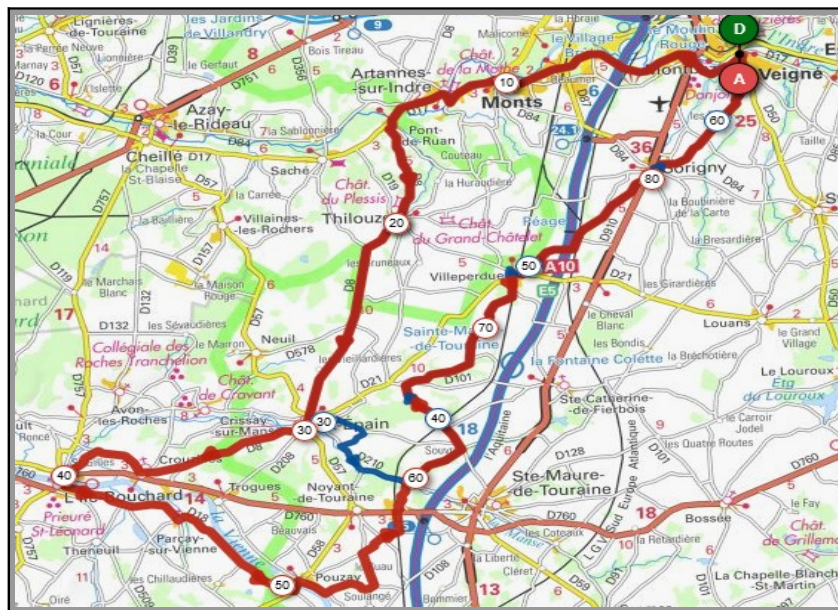

Dimanche 23 Août - Départ 08h30

Parcours pour ceux qui ne participent pas au séjour Berry-Bourbonnais qui se déroulera du 23 au 28 août.

Ferrière/Beaulieu	Loches
Parcours A	Parcours B
70 km	80 km
411m	559m
Veigné	Veigné
Cormery	Cormery
Courçay	Azay/Indre
Reignac/Indre	Chambourg/Indre
Azay/Indre	Chanceaux Prés Loches
Chambourg/Indre	Dolus le Sec
Chanceaux Prés Loches	St Bauld
Dolus le Sec	Le Louroux
St Branches	Louans
Veigné	Veigné

Luzillé	Chenonceaux
Parcours A	Parcours B
69 km	82 km
368m	559m
Veigné	Veigné
Esvres/Indre	Esvres/Indre
Azay/Cher	Azay/Cher
Bléré	Bléré
Luzillé	Chenonceaux
Sublaines	Epeigné les Bois
Cigogné	Luzillé
Cormery	Chédigny
Veigné	Cormery
	Veigné

Liens openrunner :

- Parcours bleu : <https://www.openrunner.com/r/11725782>
- Parcours rouge : <https://www.openrunner.com/r/11084678>

Union Cyclotouriste de Veigné

Calendrier des Parcours pour le mois de : **Août**

Dimanche 30 Août - Départ 08h30

StEpain/LeCossier **L'Ile Bouchard**

Parcours A	Parcours B
63 km	87 km
343m	453m
Veigné	Veigné
Monts	Monts
Artannes/Indre	St Epain
Pont de Ruan	Crouzilles
Thilouze	L'île Bouchard
St Epain	Parçay/Vienne
Le Cossier	Pouzay
Villeperdue	Villeperdue
Sorigny	Sorigny
Veigné	Veigné