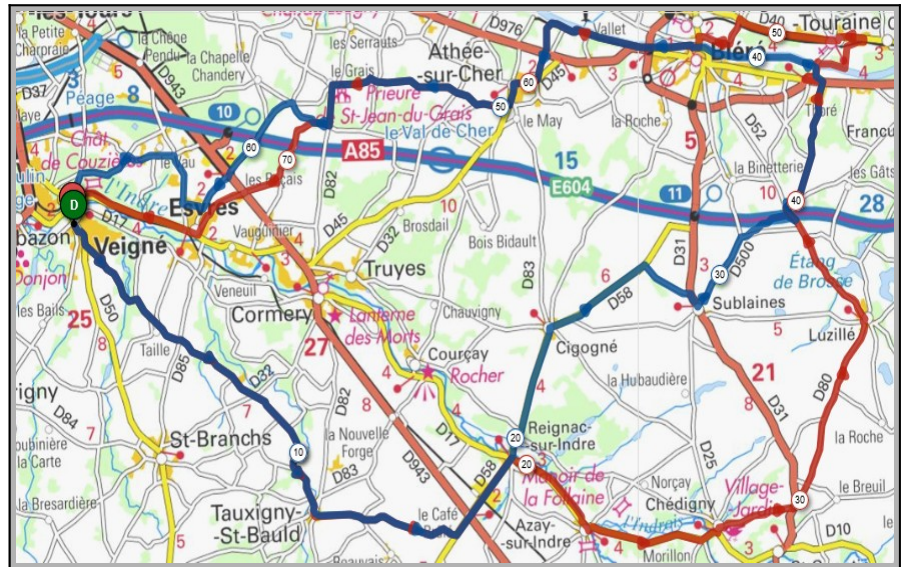

Liens openrunner :

- Parcours bleu : <https://www.openrunner.com/r/11697070>
- Parcours rouge : <https://www.openrunner.com/r/11055177>

Mercredi 05 Août - Départ 08h30

Crissay	Crissay/Thilouze
Parcours A	Parcours B
70 km	77 km
525m	627m
Veigné	Veigné
Montbazou	Montbazou
Monts	Monts
Saché	Azay le Rideau
Villaines	Villaines
Neuil	Neuil
St Epain	St Epain
Thilouze	Thilouze
Sorigny	Sorigny
Veigné	Veigné

Liens openrunner :

- Parcours bleu : <https://www.openrunner.com/r/11118753>
- Parcours rouge : <https://www.openrunner.com/r/11118709>

Union Cyclotouriste de Veigné

Calendrier des Parcours pour le mois de : **Août**

Dimanche 09 Août - Départ 08h30

Thoré	Luzillé
Parcours A	Parcours B
69 km	79 km
286m	479m
Veigné	Veigné
Tauxigny	Tauxigny
Reignac/Indre	Azay/Indre
Cigogné	Chédigny
Sublaines	Luzillé
Thoré	Chenonceaux
Bléré	Bléré
Athé/Cher	Athé/Cher
Esvres/Indre	Esvres/Indre
Veigné	Veigné

Liens openrunner :

- Parcours bleu : <https://www.openrunner.com/r/11118811>
- Parcours rouge : <https://www.openrunner.com/r/11118827>

Mercredi 12 Août - Départ 08h30

La Chap. Aux Naux	Les Essards
Parcours A	Parcours B
66 km	91 km
307m	678m
Veigné	Veigné
Ballan-Miré	Ballan-Miré
Savonnières	Savonnières
La Chapelle aux Naux	Les Essards
Lignères	Langeais
Vallères	Lignères
Druye	Vallères
Artannes/Indre	Artannes/Indre
Monts	Monts
Veigné	Veigné