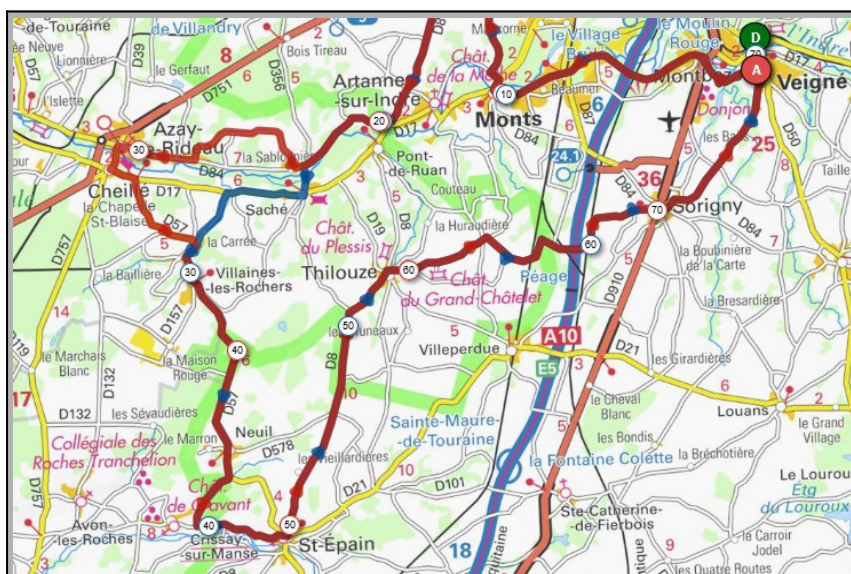

Union Cyclotouriste de Veigné

Calendrier des Parcours pour le mois de : **Août**

Dimanche 02 Août - Départ 08h30

Vallères/Gerfault	Bréhémont
Parcours A	Parcours B
68 km	83 km
316m	413m
Veigné	Veigné
Ballan-Miré	Ballan-Miré
Savonnières	Savonnières
Villandry	Villandry
Vallères	Bréhémont
Azay le Rideau	Azay le Rideau
Artannes/Indre	Artannes/Indre
Monts	Monts
Montbazou	Montbazou
Veigné	Veigné

Liens openrunner :

- Parcours bleu : <https://www.openrunner.com/r/11697070>
- Parcours rouge : <https://www.openrunner.com/r/11055177>

Mercredi 05 Août - Départ 08h30

Crissay	Crissay/Thilouze
Parcours A	Parcours B
70 km	77 km
525m	627m
Veigné	Veigné
Montbazou	Montbazou
Monts	Monts
Saché	Azay le Rideau
Villaines	Villaines
Neuil	Neuil
St Epain	St Epain
Thilouze	Thilouze
Sorigny	Sorigny
Veigné	Veigné

Dimanche 16 Août - Départ 08h30

La Coué	Biard La Capelle
Parcours A	Parcours B
68 km	86 km
453m	672m
Veigné	Veigné
Tauxigny	Tauxigny
Dolus le Sec	Dolus le Sec
Chambourg/Indre	Chambourg/Indre
La Coué	Genillé
Bordebure	Biard la Chapelle
Chédigny	Chédigny
Reignac/Indre	Reignac/Indre
Cormery	Cormery
Veigné	Veigné

Dimanche 30 Août - Départ 08h30

StEpain/LeCossier **L'Ile Bouchard**

Parcours A	Parcours B
63 km	87 km
343m	453m
Veigné	Veigné
Monts	Monts
Artannes/Indre	St Epain
Pont de Ruan	Crouzilles
Thilouze	L'île Bouchard
St Epain	Parçay/Vienne
Le Cossier	Pouzay
Villeperdue	Villeperdue
Sorigny	Sorigny
Veigné	Veigné