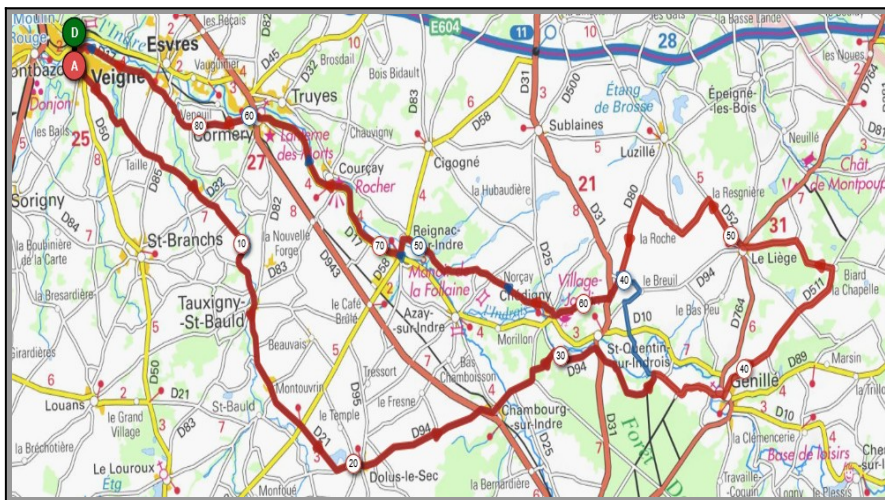

Liens openrunner :

- Parcours bleu : <https://www.openrunner.com/r/11118811>
- Parcours rouge : <https://www.openrunner.com/r/11118827>

Mercredi 12 Août - Départ 08h30

La Chap. Aux Naux	Les Essards
Parcours A	Parcours B
66 km	91 km
307m	678m
Veigné	Veigné
Ballan-Miré	Ballan-Miré
Savonnières	Savonnières
La Chapelle aux Naux	Les Essards
Lignères	Langeais
Vallères	Lignères
Druye	Vallères
Artannes/Indre	Artannes/Indre
Monts	Monts
Veigné	Veigné

Liens openrunner :

- Parcours bleu : <https://www.openrunner.com/r/11570315>
- Parcours rouge : <https://www.openrunner.com/r/11569748>

Union Cyclotouriste de Veigné

Calendrier des Parcours pour le mois de : **Août**

Dimanche 16 Août - Départ 08h30

La Coué	Biard La Capelle
Parcours A	Parcours B
68 km	86 km
453m	672m
Veigné	Veigné
Tauxigny	Tauxigny
Dolus le Sec	Dolus le Sec
Chambourg/Indre	Chambourg/Indre
La Coué	Genillé
Bordebure	Biard la Chapelle
Chédigny	Chédigny
Reignac/Indre	Reignac/Indre
Cormery	Cormery
Veigné	Veigné

Dimanche 23 Août - Départ 08h30

Parcours pour ceux qui ne participent pas au séjour Berry-Bourbonnais qui se déroulera du 23 au 28 août.

Ferrière/Beaulieu	Loches
Parcours A	Parcours B
70 km	80 km
411m	559m
Veigné	Veigné
Cormery	Cormery
Courçay	Azay/Indre
Reignac/Indre	Chambourg/Indre
Azay/Indre	Chanceaux Prés Loches
Chambourg/Indre	Dolus le Sec
Chanceaux Prés Loches	St Bauld
Dolus le Sec	Le Louroux
St Branches	Louans
Veigné	Veigné