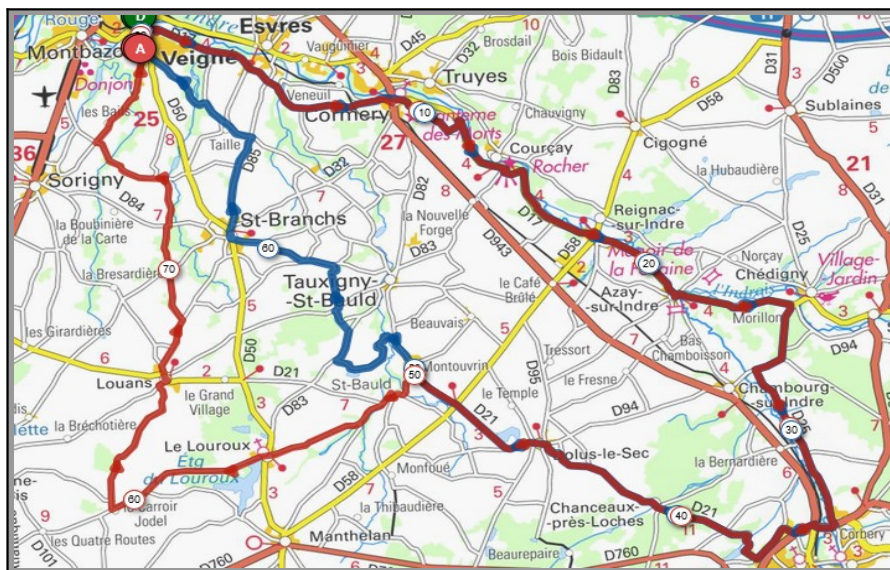

Dimanche 16 Août - Départ 08h30

La Coué	Biard La Capelle
Parcours A	Parcours B
68 km	86 km
453m	672m
Veigné	Veigné
Tauxigny	Tauxigny
Dolus le Sec	Dolus le Sec
Chambourg/Indre	Chambourg/Indre
La Coué	Genillé
Bordebure	Biard la Chapelle
Chédigny	Chédigny
Reignac/Indre	Reignac/Indre
Cormery	Cormery
Veigné	Veigné

Liens openrunner :

- Parcours bleu : <https://www.openrunner.com/r/11696333>
- Parcours rouge : <https://www.openrunner.com/r/11696170>

Mercredi 19 Août - Départ 08h30

Vallères	Bec-du-Cher
Parcours A	Parcours B
61 km	85 km
325m	532m
Veigné	Veigné
Montbazou	Monts
Monts	Azay le Rideau
Artannes/Indre	Vallères
Azay le Rideau	Savonnières
Vallères	Bec-du-Cher
Ballan-Miré	St Genouph
Veigné	Savonnières
	Ballan-Miré
	Veigné

Liens openrunner :

- Parcours bleu : <https://www.openrunner.com/r/11681089>
- Parcours rouge : <https://www.openrunner.com/r/11680574>

Union Cyclotouriste de Veigné

Calendrier des Parcours pour le mois de : **Août**

Dimanche 23 Août - Départ 08h30

Parcours pour ceux qui ne participent pas au séjour Berry-Bourbonnais qui se déroulera du 23 au 28 août.

Ferrière/Beaulieu	Loches
Parcours A	Parcours B
70 km	80 km
411m	559m
Veigné	Veigné
Cormery	Cormery
Courçay	Azay/Indre
Reignac/Indre	Chambourg/Indre
Azay/Indre	Chanceaux Prés Loches
Chambourg/Indre	Dolus le Sec
Chanceaux Prés Loches	St Bauld
Dolus le Sec	Le Louroux
St Branches	Louans
Veigné	Veigné