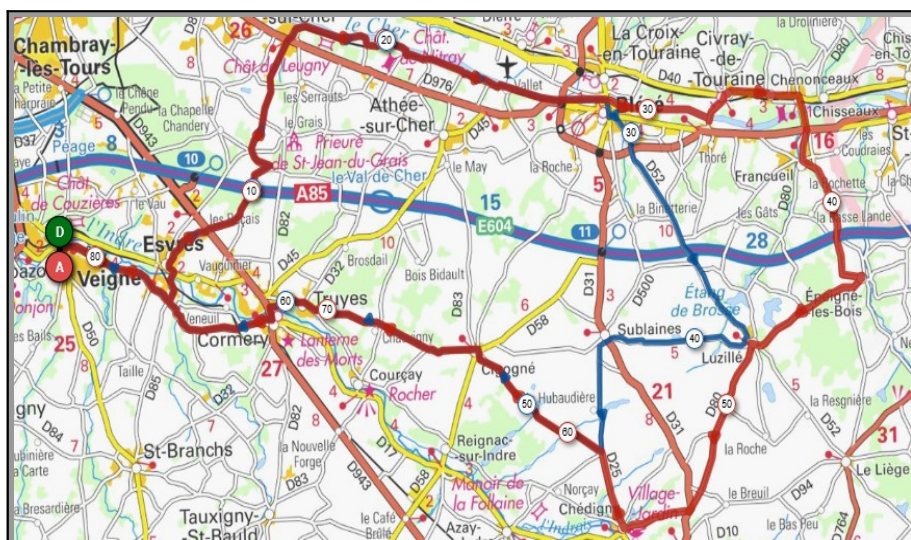

Liens openrunner :

- Parcours bleu : <https://www.openrunner.com/r/11681089>
- Parcours rouge : <https://www.openrunner.com/r/11680574>

Union Cyclotouriste de Veigné

Calendrier des Parcours pour le mois de : **Août**

Dimanche 23 Août - Départ 08h30

Parcours pour ceux qui ne participent pas au séjour Berry-Bourbonnais qui se déroulera du 23 au 28 août.

Ferrière/Beaulieu	Loches
Parcours A	Parcours B
70 km	80 km
411m	559m
Veigné	Veigné
Cormery	Cormery
Courçay	Azay/Indre
Reignac/Indre	Chambourg/Indre
Azay/Indre	Chanceaux Prés Loches
Chambourg/Indre	Dolus le Sec
Chanceaux Prés Loches	St Bauld
Dolus le Sec	Le Louroux
St Branches	Louans
Veigné	Veigné

Liens openrunner :

- Parcours bleu : <https://www.openrunner.com/r/1117576>
- Parcours rouge : <https://www.openrunner.com/r/1116127>

Mercredi 26 Août - Départ 08h30

Parcours pour ceux qui ne participent pas au séjour Berry-Bourbonnais qui se déroulera du 23 au 28 août.

Luzillé	Chenonceaux
Parcours A	Parcours B
69 km	82 km
368m	559m
Veigné	Veigné
Esvres/Indre	Esvres/Indre
Azay/Cher	Azay/Cher
Bléré	Bléré
Luzillé	Chenonceaux
Sublaines	Epeigné les Bois
Cigogné	Luzillé
Cormery	Chédigny
Veigné	Cormery
	Veigné