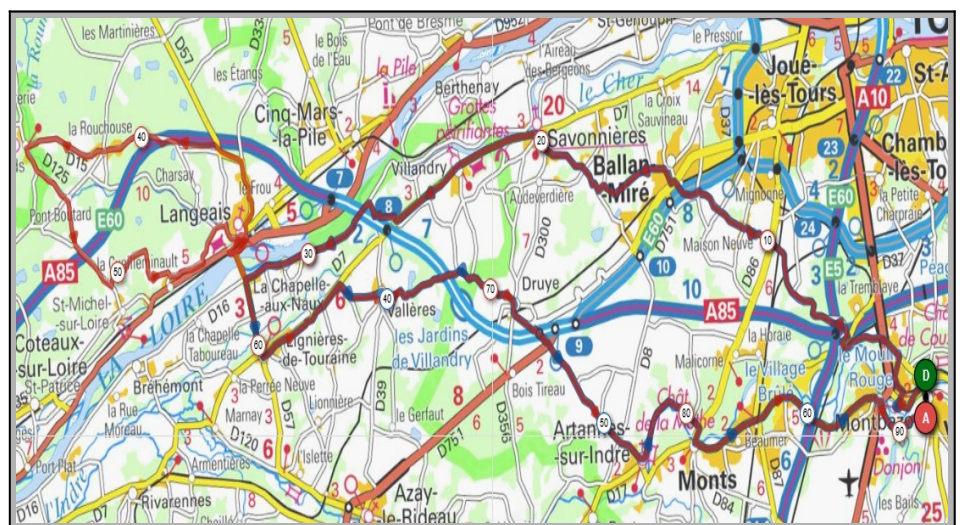

Dimanche 09 Août - Départ 08h30

Thoré	Luzillé
Parcours A	Parcours B
69 km	79 km
286m	479m
Veigné	Veigné
Tauxigny	Tauxigny
Reignac/Indre	Azay/Indre
Cigogné	Chédigny
Sublaines	Luzillé
Thoré	Chenonceaux
Bléré	Bléré
Athé/Cher	Athé/Cher
Esvres/Indre	Esvres/Indre
Veigné	Veigné

Liens openrunner :

- Parcours bleu : <https://www.openrunner.com/r/11118811>
- Parcours rouge : <https://www.openrunner.com/r/11118827>

Mercredi 12 Août - Départ 08h30

La Chap. Aux Naux	Les Essards
Parcours A	Parcours B
66 km	91 km
307m	678m
Veigné	Veigné
Ballan-Miré	Ballan-Miré
Savonnières	Savonnières
La Chapelle aux Naux	Les Essards
Lignères	Langeais
Vallères	Lignères
Druye	Vallères
Artannes/Indre	Artannes/Indre
Monts	Monts
Veigné	Veigné

Dimanche 16 Août - Départ 08h30

La Coué	Biard La Capelle
Parcours A	Parcours B
68 km	86 km
453m	672m
Veigné	Veigné
Tauxigny	Tauxigny
Dolus le Sec	Dolus le Sec
Chambourg/Indre	Chambourg/Indre
La Coué	Genillé
Bordebure	Biard la Chapelle
Chédigny	Chédigny
Reignac/Indre	Reignac/Indre
Cormery	Cormery
Veigné	Veigné

Dimanche 23 Août - Départ 08h30

Parcours pour ceux qui ne participent pas au séjour Berry-Bourbonnais qui se déroulera du 23 au 28 août.

Ferrière/Beaulieu	Loches
Parcours A	Parcours B
70 km	80 km
411m	559m
Veigné	Veigné
Cormery	Cormery
Courçay	Azay/Indre
Reignac/Indre	Chambourg/Indre
Azay/Indre	Chanceaux Prés Loches
Chambourg/Indre	Dolus le Sec
Chanceaux Prés Loches	St Bauld
Dolus le Sec	Le Louroux
St Branches	Louans
Veigné	Veigné