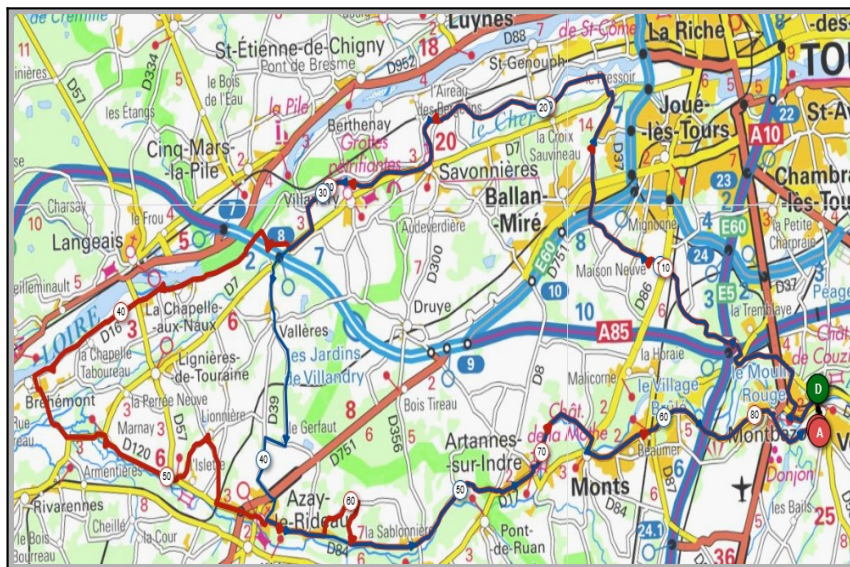

Union Cyclotouriste de Veigné

Calendrier des Parcours pour le mois de : **Août**

Dimanche 02 Août - Départ 08h30

Vallères/Gerfault	Bréhémont
Parcours A	Parcours B
68 km	83 km
316m	413m
Veigné	Veigné
Ballan-Miré	Ballan-Miré
Savonnières	Savonnières
Villandry	Villandry
Vallères	Bréhémont
Azay le Rideau	Azay le Rideau
Artannes/Indre	Artannes/Indre
Monts	Monts
Montbazou	Montbazou
Veigné	Veigné

Liens openrunner :

- Parcours bleu : <https://www.openrunner.com/r/11697070>
- Parcours rouge : <https://www.openrunner.com/r/11055177>

Mercredi 05 Août - Départ 08h30

Crissay	Crissay/Thilouze
Parcours A	Parcours B
70 km	77 km
525m	627m
Veigné	Veigné
Montbazou	Montbazou
Monts	Monts
Saché	Azay le Rideau
Villaines	Villaines
Neuil	Neuil
St Epain	St Epain
Thilouze	Thilouze
Sorigny	Sorigny
Veigné	Veigné

Dimanche 16 Août - Départ 08h30

La Coué	Biard La Capelle
Parcours A	Parcours B
68 km	86 km
453m	672m
Veigné	Veigné
Tauxigny	Tauxigny
Dolus le Sec	Dolus le Sec
Chambourg/Indre	Chambourg/Indre
La Coué	Genillé
Bordebure	Biard la Chapelle
Chédigny	Chédigny
Reignac/Indre	Reignac/Indre
Cormery	Cormery
Veigné	Veigné

Dimanche 30 Août - Départ 08h30

StEpain/LeCossier **L'Ile Bouchard**

Parcours A	Parcours B
63 km	87 km
343m	453m
Veigné	Veigné
Monts	Monts
Artannes/Indre	St Epain
Pont de Ruan	Crouzilles
Thilouze	L'île Bouchard
St Epain	Parçay/Vienne
Le Cossier	Pouzay
Villeperdue	Villeperdue
Sorigny	Sorigny
Veigné	Veigné