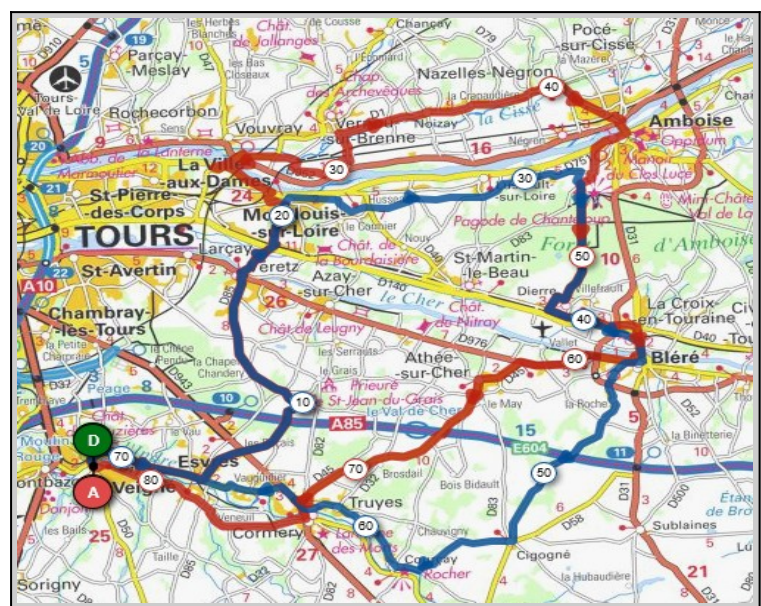

Mercredi 08 Juillet - Départ 08h30

Parcours A	Parcours B
64 Km	83 Km
250m	435m
Veigné	Veigné
Le Prés Joulin	Les Maisons Neuves
Le Poirier Roux	St Catherine Fierbois
Les Maisons Neuves	Sepmes
St Catherine Fierbois	La Celle St Avant
Bossé	Noyant Touraine
St Maure	St Epain
Villeperdue	Villeperdue
Sorigny	Sorigny
Veigné	Veigné

Liens openrunner :

- Parcours bleu : <https://www.openrunner.com/r/11463462>
- Parcours rouge : <https://www.openrunner.com/r/11096709>

Dimanche 12 Juillet - Départ 08h30

Parcours A	Parcours B
59 Km	76 Km
188m	429m
Veigné	Veigné
Tauxigny	Tauxigny
St Bauld	Dolus le Sec
Manthelan	Chanceaux
Bossé	Mouzay
Louans	Vou
St Branchs	Bossé
La Quintaine	Louans
Esvres/Indre	St Branchs
Veigné	Veigné

Liens openrunner :

- Parcours bleu : <https://www.openrunner.com/r/11473427>
- Parcours rouge : <https://www.openrunner.com/r/11107859>

Mercredi 15 Juillet - Départ 08h30

Parcours A	Parcours B
66 Km	86 Km
320m	617m
Veigné	Veigné
Montbazou	Artannes/Indre
Artannes/Indre	Saché
Saché	Azay le Rideau
Azay le Rideau	Lignères
Vallères	Villandry
Druye	Thilouze
Artannes/Indre	Villeperdue
Sorigny	Sorigny
Veigné	Veigné

Liens openrunner :

- Parcours bleu : <https://www.openrunner.com/r/11467408>
- Parcours rouge : <https://www.openrunner.com/r/11467194>

Dimanche 19 Juillet - Départ 08h30

Parcours A	Parcours B
71 Km	82 Km
472m	359m
Veigné	Veigné
Esvres/Indre	Veretz
Veretz	Montlouis
Montlouis	Vernou
Lussault/Loire	Nazelles Négron
Dierre	Amboise
Bléré	Dierre
Cigogné	Bléré
Courçay	Truyes
Veigné	Veigné