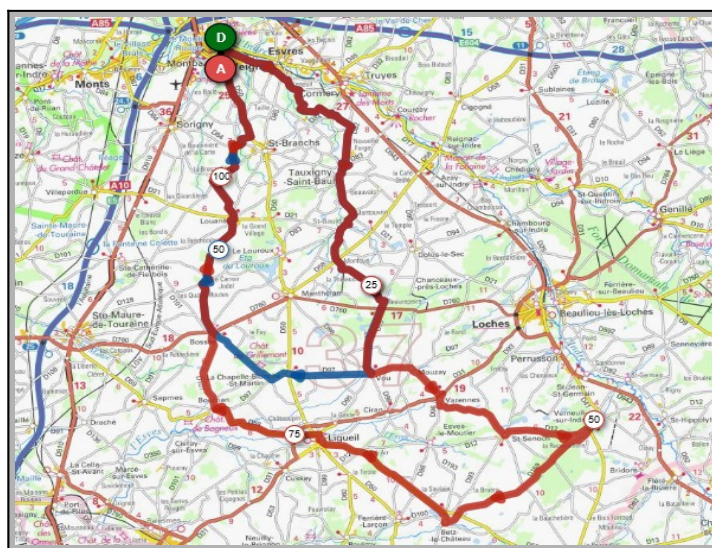

Union Cyclotouriste de Veigné

Calendrier des Parcours pour le mois de : **Juillet**

Mercredi 01 Juillet - Départ 08h30

Parcours A	Parcours B
60 Km	79 km
295m	441m
Veigné	Veigné
Le Près Joulin	Louans
St Catherine Fierbois	St Epain
Le Cossier	Crouzilles
St Epain	Neuil
Theillé	Pont de Ruan
La Genetelle	Artannes/Indre
Villeperdue	Monts
Sorigny	Montbazon
Veigné	Veigné

Liens openrunner :

- Parcours bleu : <https://www.openrunner.com/r/11477889>

- Parcours rouge : <https://www.openrunner.com/r/11477950>

Dimanche 05 Juillet - Départ 08h30

Sortie Club Journée avec repas à Ligueil - Restaurant Le Colombier
4 Place du Général Leclerc

Parcours A	Parcours B
74 Km	109 Km
482m	735m
Veigné	Veigné
Tauxigny	Tauxigny
St Bauld	Vou
Vou	St Senoch
Ligueil	Verneuil
Bournan	Betz-le-Château
Bossé	Ligueil (repas)
Louans	Bossé
Veigné	Louans
	Veigné

Mercredi 08 Juillet - Départ 08h30

Parcours A	Parcours B
64 Km	83 Km
250m	435m
Veigné	Veigné
Le Prés Joulin	Les Maisons Neuves
Le Poirier Roux	St Catherine Fierbois
Les Maisons Neuves	Sepmes
St Catherine Fierbois	La Celle St Avant
Bossé	Noyant Touraine
St Maure	St Epain
Villeperdue	Villeperdue
Sorigny	Sorigny
Veigné	Veigné