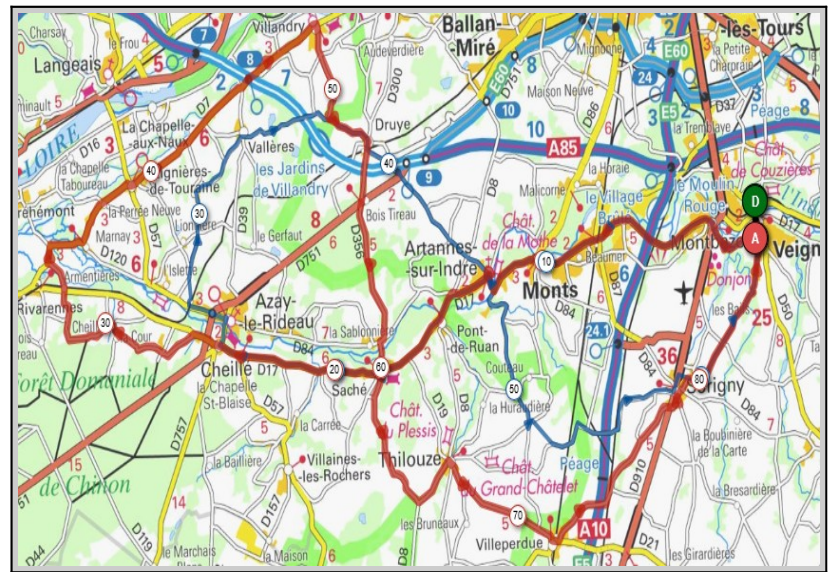

Mercredi 08 Juillet - Départ 08h30

Parcours A	Parcours B
64 Km	83 Km
250m	435m
Veigné	Veigné
Le Prés Joulin	Les Maisons Neuves
Le Poirier Roux	St Catherine Fierbois
Les Maisons Neuves	Sepmes
St Catherine Fierbois	La Celle St Avant
Bossé	Noyant Touraine
St Maure	St Epain
Villeperdue	Villeperdue
Sorigny	Sorigny
Veigné	Veigné

Liens openrunner :

- Parcours bleu : <https://www.openrunner.com/r/11463462>
- Parcours rouge : <https://www.openrunner.com/r/11096709>

Dimanche 12 Juillet - Départ 08h30

Parcours A	Parcours B
59 Km	76 Km
188m	429m
Veigné	Veigné
Tauxigny	Tauxigny
St Bauld	Dolus le Sec
Manthelan	Chanceaux
Bossé	Mouzay
Louans	Vou
St Branchs	Bossé
La Quintaine	Louans
Esvres/Indre	St Branchs
Veigné	Veigné

Liens openrunner :

- Parcours bleu : <https://www.openrunner.com/r/11473427>
- Parcours rouge : <https://www.openrunner.com/r/11107859>

Mercredi 15 Juillet - Départ 08h30

Parcours A	Parcours B
66 Km	86 Km
320m	617m
Veigné	Veigné
Montbazou	Artannes/Indre
Artannes/Indre	Saché
Saché	Azay le Rideau
Azay le Rideau	Lignères
Vallères	Villandry
Druye	Thilouze
Artannes/Indre	Villeperdue
Sorigny	Sorigny
Veigné	Veigné

Liens openrunner :

- Parcours bleu : <https://www.openrunner.com/r/11467408>
- Parcours rouge : <https://www.openrunner.com/r/11467194>

Dimanche 19 Juillet - Départ 08h30

Parcours A	Parcours B
71 Km	82 Km
472m	359m
Veigné	Veigné
Esvres/Indre	Veretz
Veretz	Montlouis
Montlouis	Vernou
Lussault/Loire	Nazelles Négron
Dierre	Amboise
Bléré	Dierre
Cigogné	Bléré
Courçay	Truyes
Veigné	Veigné