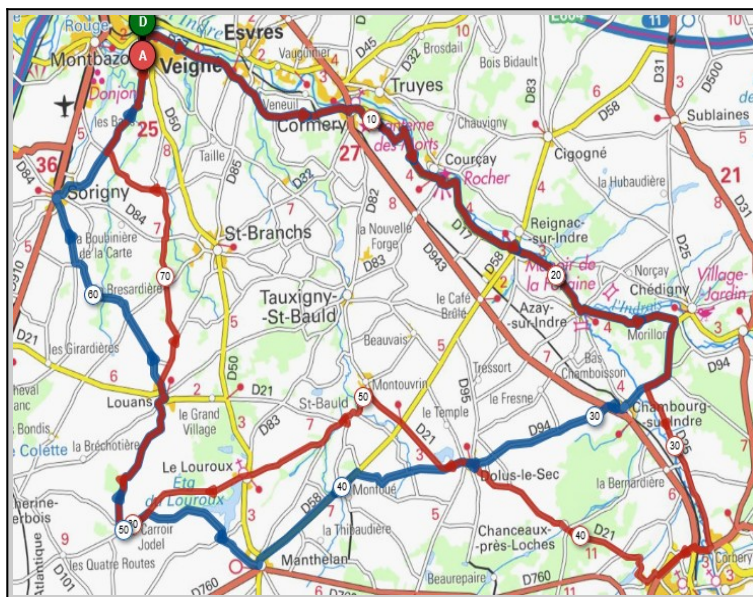

Mercredi 08 Juillet - Départ 08h30

Parcours A	Parcours B
64 Km	83 Km
250m	435m
Veigné	Veigné
Le Prés Joulin	Les Maisons Neuves
Le Poirier Roux	St Catherine Fierbois
Les Maisons Neuves	Sepmes
St Catherine Fierbois	La Celle St Avant
Bossé	Noyant Touraine
St Maure	St Epain
Villeperdue	Villeperdue
Sorigny	Sorigny
Veigné	Veigné

Liens openrunner :

- Parcours bleu : <https://www.openrunner.com/r/11467408>
- Parcours rouge : <https://www.openrunner.com/r/11467194>

Dimanche 19 Juillet - Départ 08h30

Parcours A	Parcours B
71 Km	82 Km
472m	359m
Veigné	Veigné
Esvres/Indre	Veretz
Veretz	Montlouis
Montlouis	Vernou
Lussault/Loire	Nazelles Négron
Dierre	Amboise
Bléré	Dierre
Cigogné	Bléré
Courçay	Truyes
Veigné	Veigné

Liens openrunner :

- Parcours bleu : <https://www.openrunner.com/r/11108113>
- Parcours rouge : <https://www.openrunner.com/r/11106897>

Mercredi 22 Juillet - Départ 08h30

Parcours A	Parcours B
70 Km	81 Km
340m	441m
Veigné	Veigné
Cormery	Esvres/Indre
Reignac/Indre	Athée/Cher
Azay/Indre	Luzillé
Chédigny	Chédigny
Chambourg/Indre	Chambourg/Indre
Manthelan	Dolus le Sec
Louans	Manthelan
Sorigny	Louans
Veigné	Veigné

Liens openrunner :

- Parcours bleu : <https://www.openrunner.com/r/11478094>
- Parcours rouge : <https://www.openrunner.com/r/11478045>

Dimanche 26 Juillet - Départ 08h30

Parcours A	Parcours B
66 Km	83 Km
338m	542m
Veigné	Veigné
Sorigny	Sorigny
Villeperdue	St Epain
St Epain	Noyant de Touraine
Noyant de Touraine	Maillé
St Maure	Marcé sur Esves
Louans	Bournan
La Barrière	Bossé
Les Prés Joulin	Louans
Veigné	Veigné