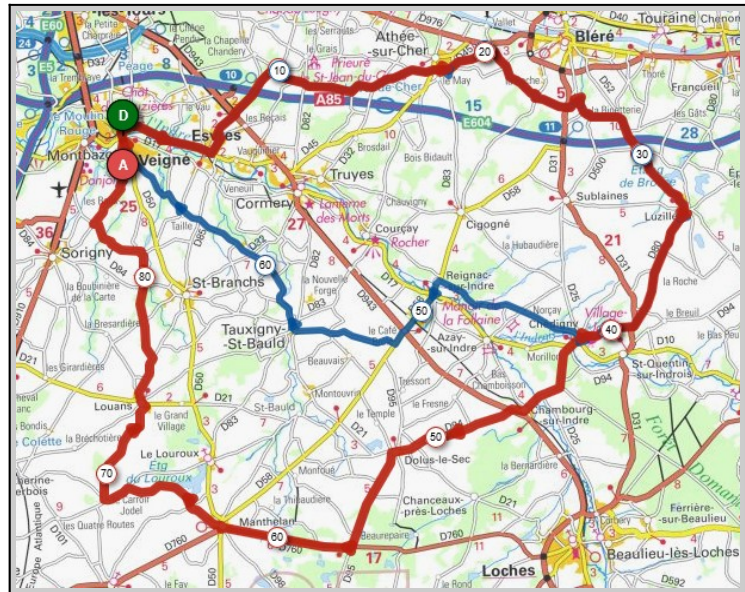

Mercredi 08 Juillet - Départ 08h30

Parcours A	Parcours B
64 Km	83 Km
250m	435m
Veigné	Veigné
Le Prés Joulin	Les Maisons Neuves
Le Poirier Roux	St Catherine Fierbois
Les Maisons Neuves	Sepmes
St Catherine Fierbois	La Celle St Avant
Bossé	Noyant Touraine
St Maure	St Epain
Villeperdue	Villeperdue
Sorigny	Sorigny
Veigné	Veigné

Liens openrunner :

- Parcours bleu : <https://www.openrunner.com/r/11478094>
- Parcours rouge : <https://www.openrunner.com/r/11478045>

Dimanche 26 Juillet - Départ 08h30

Parcours A	Parcours B
66 Km	83 Km
338m	542m
Veigné	Veigné
Sorigny	Sorigny
Villeperdue	St Epain
St Epain	Noyant de Touraine
Noyant de Touraine	Maillé
St Maure	Marcé sur Esves
Louans	Bournan
La Barrière	Bossé
Les Prés Joulin	Louans
Veigné	Veigné

Liens openrunner :

- Parcours bleu : <https://www.openrunner.com/r/11472003>
- Parcours rouge : <https://www.openrunner.com/r/11096349>

Union Cyclotouriste de Veigné

Calendrier des Parcours pour le mois de : **Juillet**

Mercredi 29 Juillet - Départ 08h30

Parcours A	Parcours B
67 Km	88 Km
439m	507m
Veigné	Veigné
Esvres/Indre	Esvres/Indre
Athée/Cher	Athée/Cher
La Feuillerie	Luzillé
Luzillé	Chédigny
Chédigny	Chambourg/Indre
Reignac/Indre	Dolus le Sec
Tauxigny	Manthelan
La Brosse	Louans
Veigné	Veigné